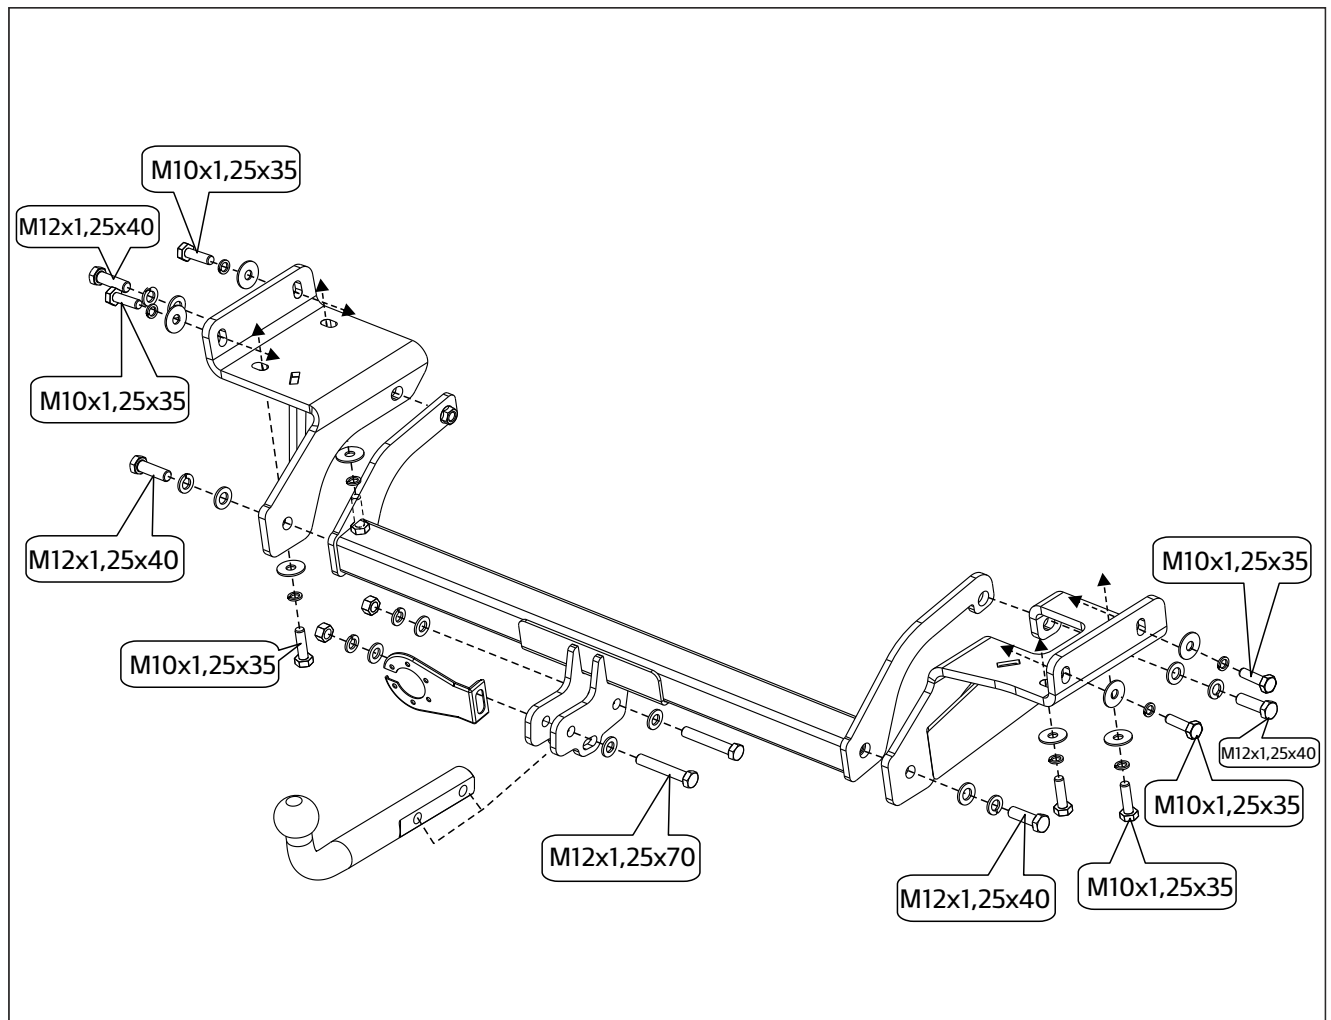

МЕТАЛЛОПРОДУКЦИЯ

Наименование продукта:
Фаркоп несъемный

Номер детали:
10.3662.12/11.3662.12

Инструкция по установке

Номер детали:
10.3662.12/11.3662.12

06/16

МЕТАЛЛОПРОДУКЦИЈА

Номер детали:

10.3662.12/11.3662.12

Модель автомобиля: Kia Sportage	Год выпуска автомобиля: 2016-
Допустимая полная масса прицепа: 2500 kg	Вертикальная нагрузка на шар: 100 kg
Вес нетто: 18,32 kg	

Номер детали: 10.3662.12/11.3662.12			Страница 02
--	--	--	----------------

МЕТАЛЛОПРОДУКЦИЈА

Номер детали:

10.3662.12/11.3662.12

A  x1	B  x1	C  x1	D  x1	E  x1
F1  M10x1,25x35 x8	F2  M12x1,25x40 x4	F3  M12x1,25x70 x2	H  M12x1,25 x2	I1  Ø10G x8
I2  Ø12G x6	J  Ø10 x8	K  Ø12 x8		

RU

Номер детали:

10.3662.12/11.3662.12

LHS=RHS

1

2

3

Номер детали:
10.3662.12/11.3662.12

Страница
04