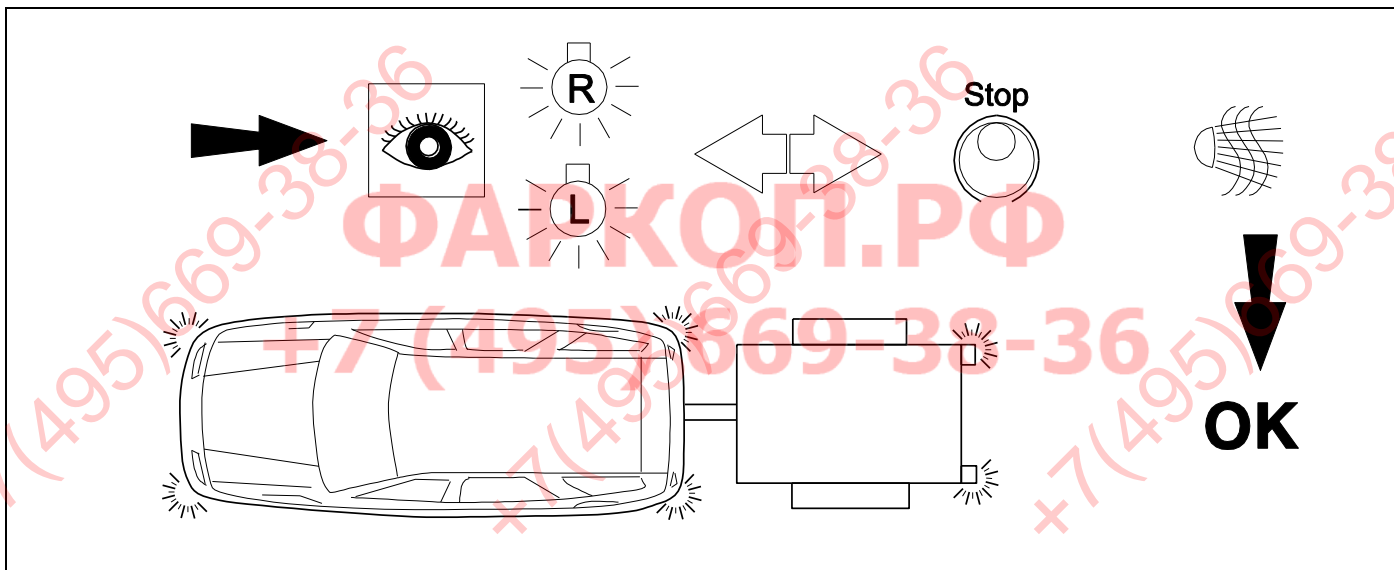

gy-bu

7

5.

21

22 CHECK

23 OPTIONAL

**BRiNK**

**Trailer Simulator  
for 7p and 13p  
sockets**