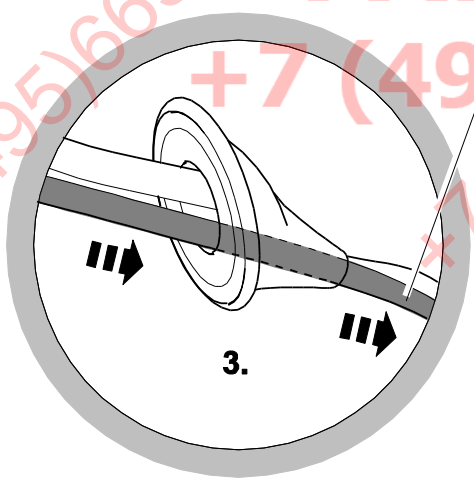

ФАРКОГ.РФ

+7 (495) 669-38-36