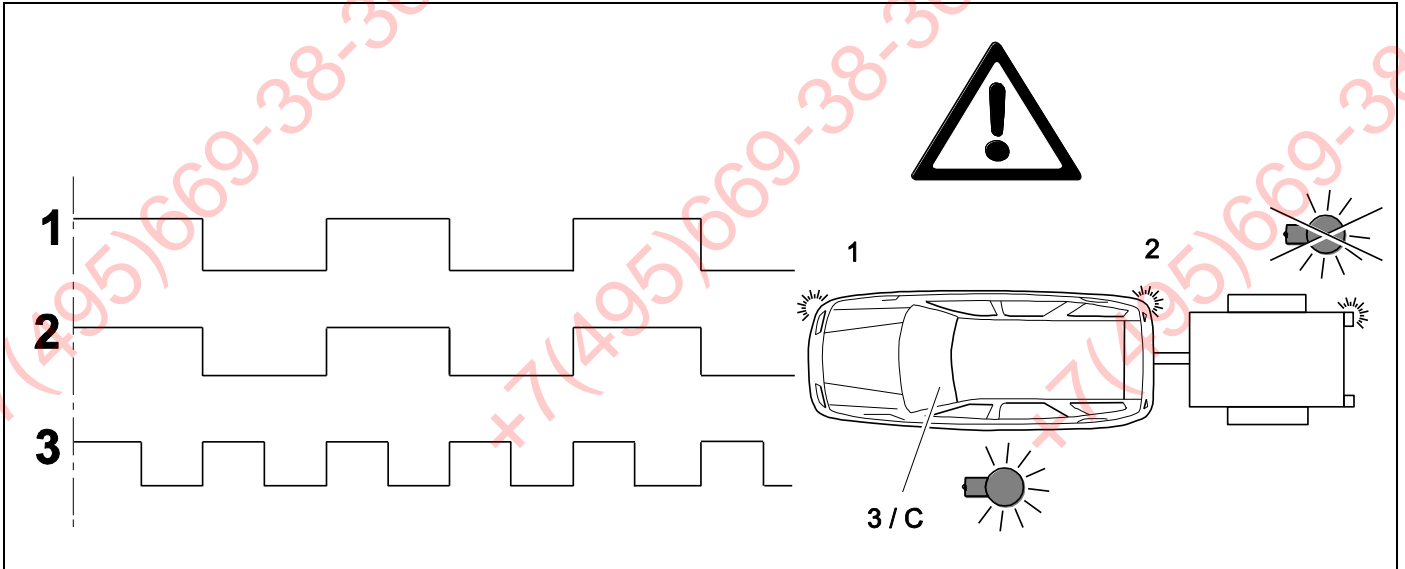

24 CHECK

25 OPTIONAL

BRiNK

26 PLEASE NOTICE