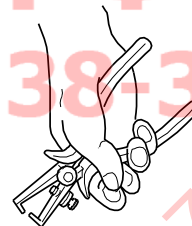

# S-Cross

VITARA	beige
S-Cross 08/16>>	beige
S-Cross 10/13>>07/16	gn

2.

3.

gy  
D

4mm

4mm

C