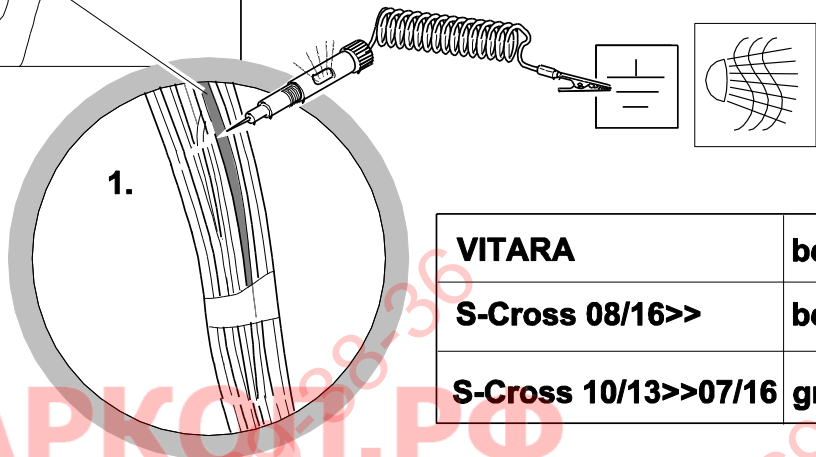

# S-Cross

VITARA	beige
S-Cross 08/16>>	beige
S-Cross 10/13>>07/16	gn

2.

3.

gy  
D

4mm

4mm

C