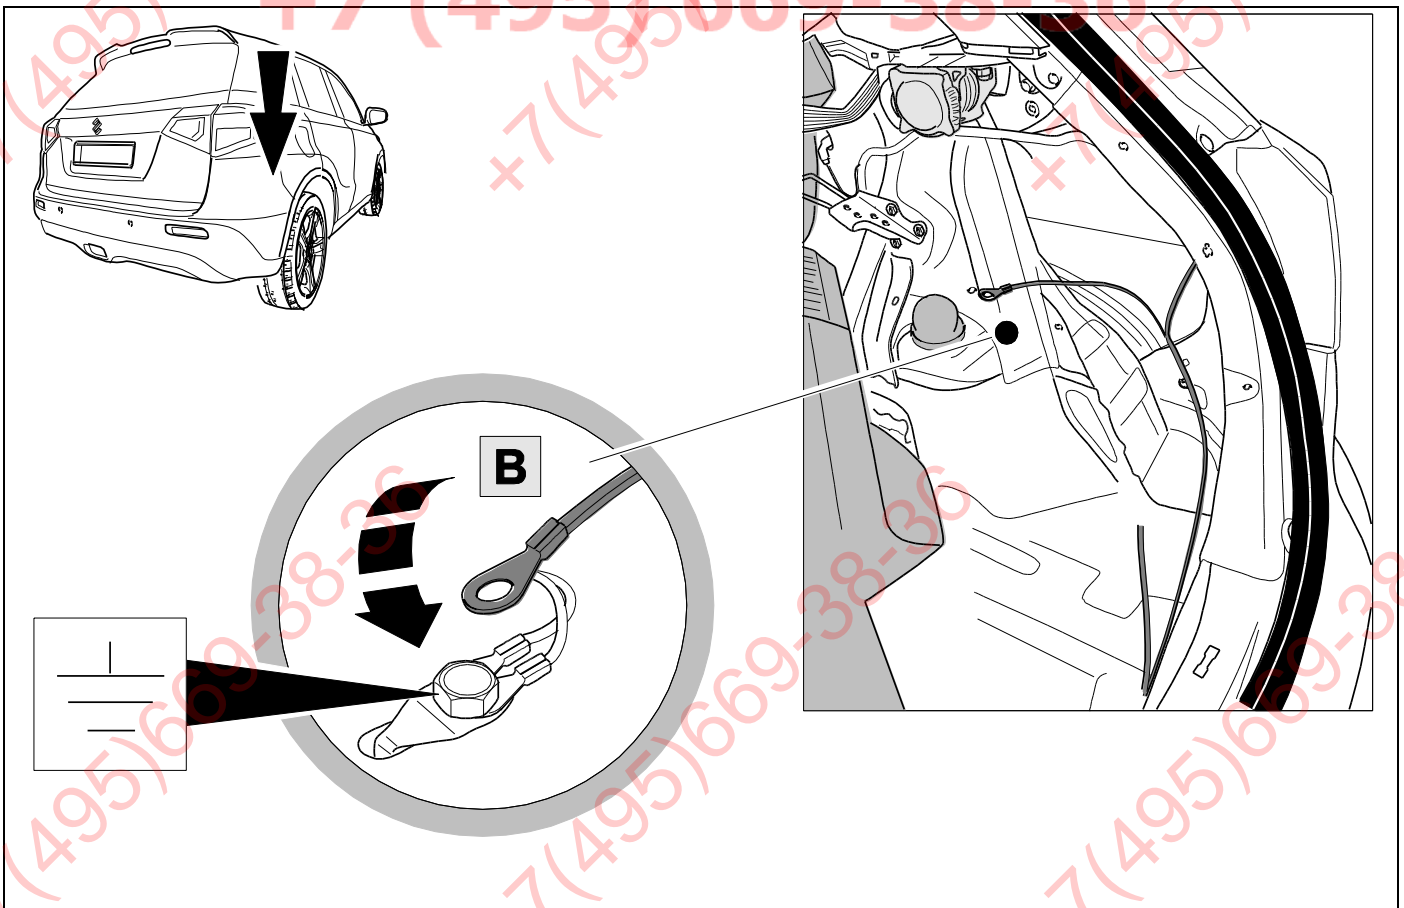

# S-Cross

VITARA	beige
S-Cross 08/16>>	beige
S-Cross 10/13>>07/16	gn

2.

3.

gy  
D

4mm

4mm

C