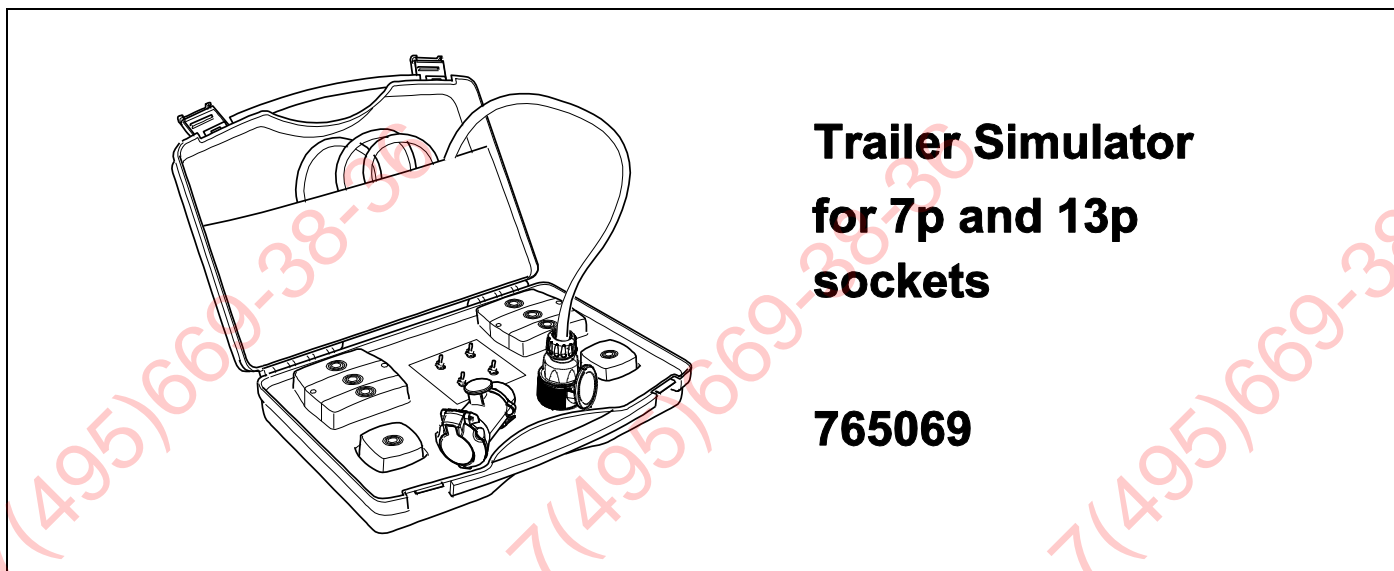

gy-bu

7

5.

21

22 CHECK

23 OPTIONAL

**BRiNK**

**Trailer Simulator  
for 7p and 13p  
sockets**