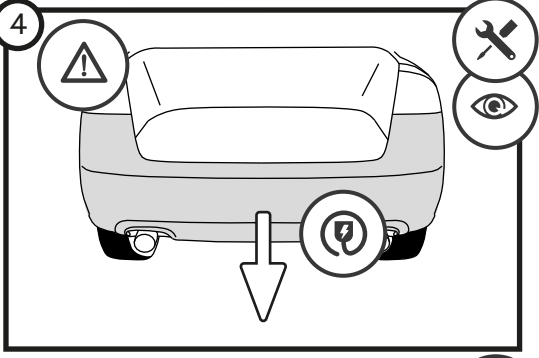

Location
Vlachy 142, 032 13 Vlachy

Phone
+ 421 44 55 93 434

Website
www.galia.sk

Email
galia@galia.sk

Location
Vlachy 142, 032 13 Vlachy

Phone
+ 421 44 55 93 434

Website
www.galia.sk

Email
galia@galia.sk