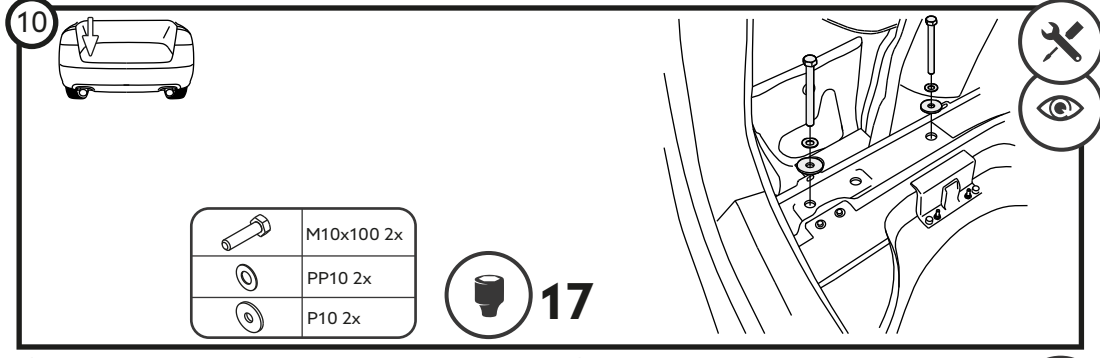

Location
Vlachy 142, 032 13 Vlachy

Phone
+ 421 44 55 93 434

Website
www.galia.sk

Email
galia@galia.sk

Location
Vlachy 142, 032 13 Vlachy

Phone
+ 421 44 55 93 434

Website
www.galia.sk

Email
galia@galia.sk