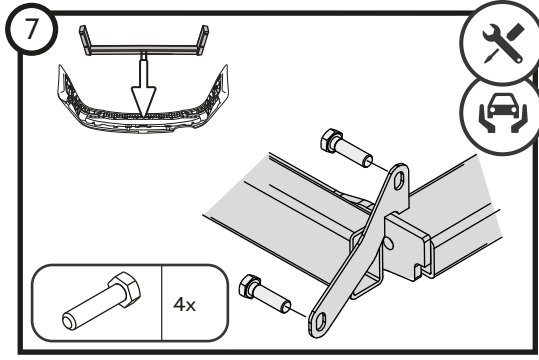

Location
Vlachy 142, 032 13 Vlachy

Phone
+ 421 44 55 93 434

Website
www.galia.sk

Email
galia@galia.sk

Location
Vlachy 142, 032 13 Vlachy

Phone
+ 421 44 55 93 434

Website
www.galia.sk

Email
galia@galia.sk