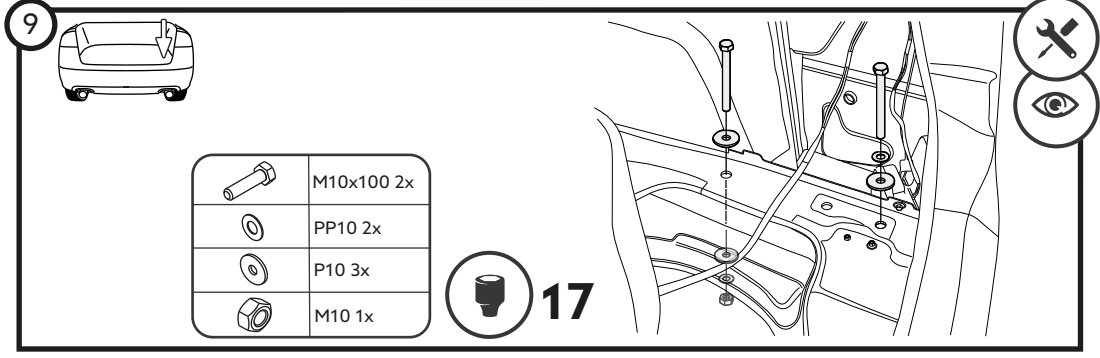

Location
Vlachy 142, 032 13 Vlachy

Phone
+ 421 44 55 93 434

Website
www.galia.sk

Email
galia@galia.sk

Location
Vlachy 142, 032 13 Vlachy

Phone
+ 421 44 55 93 434

Website
www.galia.sk

Email
galia@galia.sk