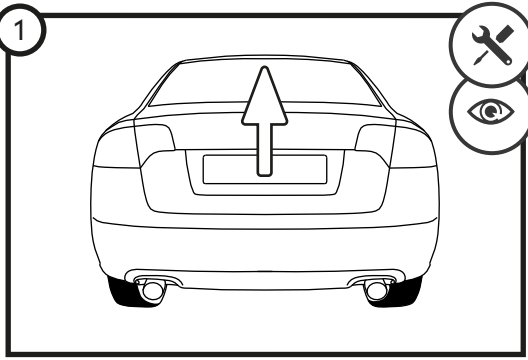

Location
Vlachy 142, 032 13 Vlachy

Phone
+ 421 44 55 93 434

Website
www.galia.sk

Email
galia@galia.sk

Location
Vlachy 142, 032 13 Vlachy

Phone
+ 421 44 55 93 434

Website
www.galia.sk

Email
galia@galia.sk