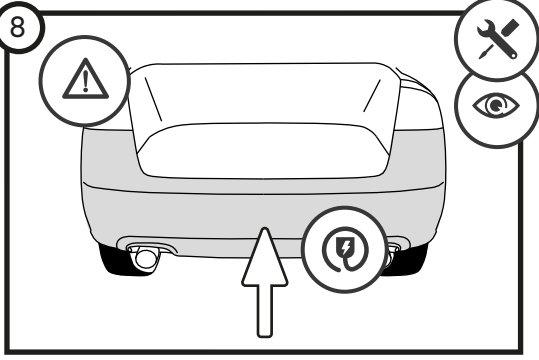

Location
Vlachy 142, 032 13 Vlachy

Phone
+ 421 44 55 93 434

Website
www.galia.sk

Email
galia@galia.sk

Location
Vlachy 142, 032 13 Vlachy

Phone
+ 421 44 55 93 434

Website
www.galia.sk

Email
galia@galia.sk