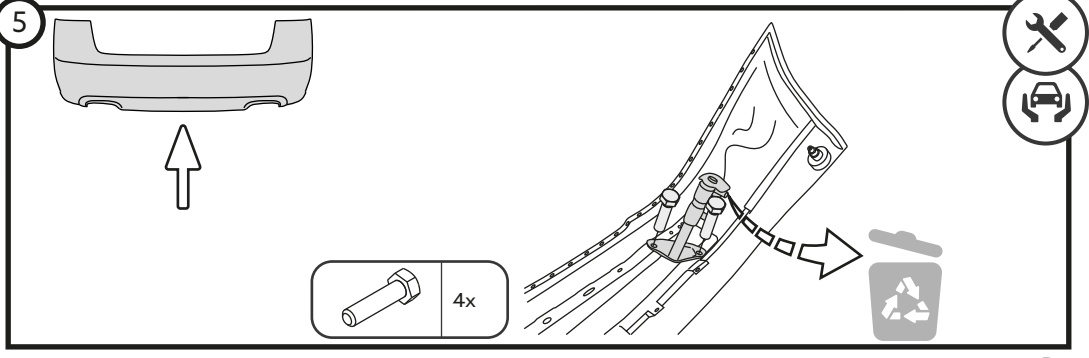

Location
Vlachy 142, 032 13 Vlachy

Phone
+ 421 44 55 93 434

Website
www.galia.sk

Email
galia@galia.sk

Location
Vlachy 142, 032 13 Vlachy

Phone
+ 421 44 55 93 434

Website
www.galia.sk

Email
galia@galia.sk