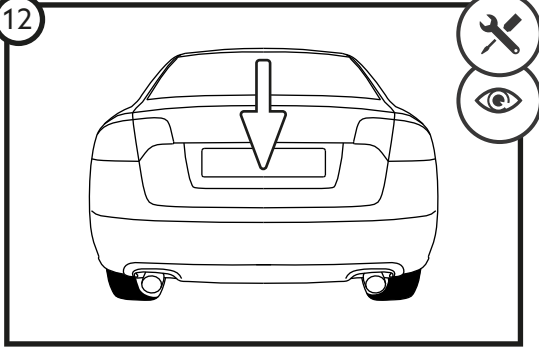

Location
Vlachy 142, 032 13 Vlachy

Phone
+ 421 44 55 93 434

Website
www.galia.sk

Email
galia@galia.sk

Location
Vlachy 142, 032 13 Vlachy

Phone
+ 421 44 55 93 434

Website
www.galia.sk

Email
galia@galia.sk