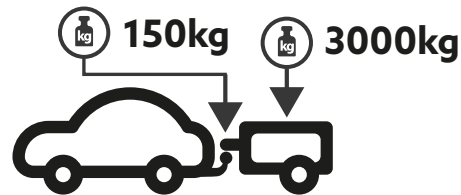

**CITROEN Jumper**  
**FIAT Ducato**  
**PEUGEOT Boxer**  
**OPEL Movano**

**2006 -**  
**2006 -**  
**2006 -**  
**2021 -**

**E27**

**R55-01 0171 01**

$$D = \frac{\text{MAX kg} \times \text{MAX kg}}{\text{MAX kg} + \text{MAX kg}} \times 0,00981$$