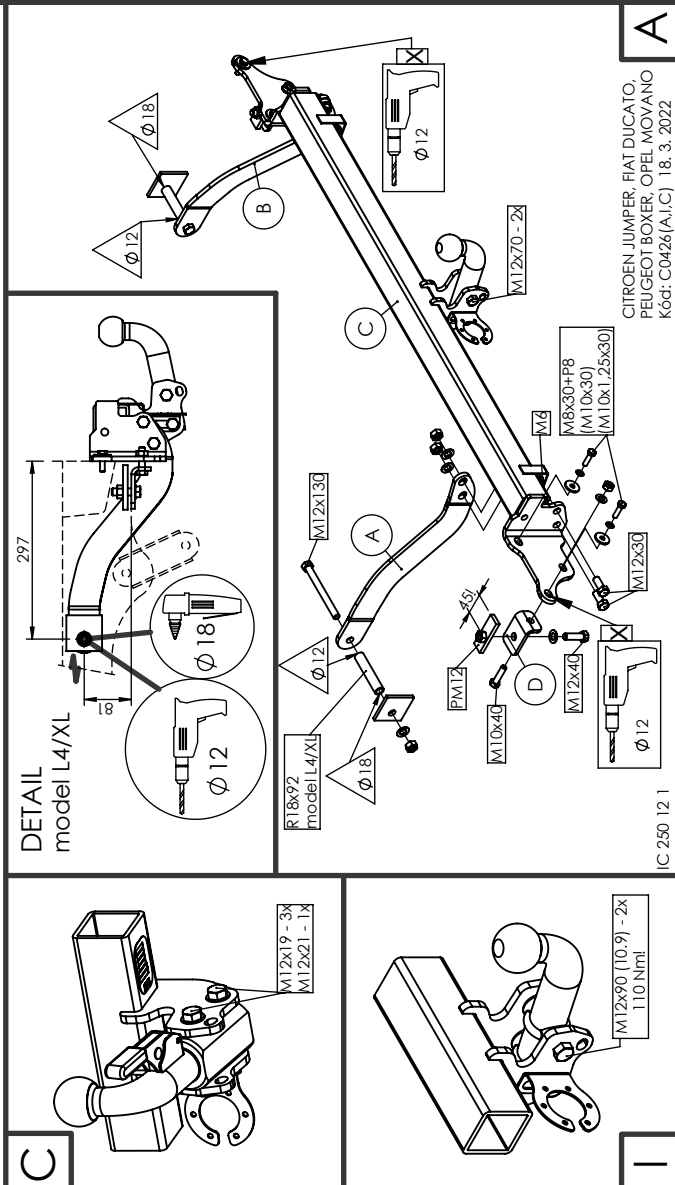

**CITROEN Jumper**  
**FIAT Ducato**  
**PEUGEOT Boxer**  
**OPEL Movano**

**2006 -**  
**2006 -**  
**2006 -**  
**2021 -**

**E27**

**R55-01 0171 01**

$$D = \frac{\text{MAX kg} \times \text{MAX kg}}{\text{MAX kg} + \text{MAX kg}} \times 0,00981$$

$$D = 16,91 \text{ kN}$$

- M8x30 - 4x
- M10x30 - 4x
- M10x1,25x30 - 4x
- M10x40 - 2x
- M12x30 - 4x
- M12x40 - 2x
- M12x130 - 2x
- M12x70 - 2x (A)
- M12x90 - 2x (I)
- M12x19 - 3x (C)
- M12x21 - 1x (C)

**A**

CITROEN JUMPER, FIAT DUCATO,  
PEUGEOT BOXER, OPEL MOVANO  
Kod: C0426(A,I,C) 18. 3. 2022

IC 250 12 1

**C**

**I**

Location  
Vlachy 142, 032 13 Vlachy

Phone  
+ 421 44 55 93 434

Website  
www.galia.sk

Email  
galia@galia.sk