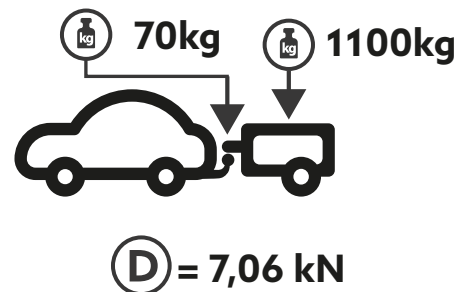

 **CITROEN Berlingo I, MPV**
PEUGEOT Partner, van

 **1996 - 2011**

e27 | **02 0186**

$$D = \frac{\text{MAX kg} \times \text{MAX kg}}{\text{MAX kg} + \text{MAX kg}} \times 0,00981$$

-  R15x2-50 - 4x
-  P10 - 4x
-  PP10 - 10x
PP12 - 2x (A, I)
PP12 - 4x (C)
-  M10 - 8x
M12 - 2x (A, I)
-  M10x60 - 6x
M10x80 - 4x
M12x70 - 2x (A)
M12x90 - 2x (I)
M12x19 - 3x (C)
M12x21 - 1x (C)
- 