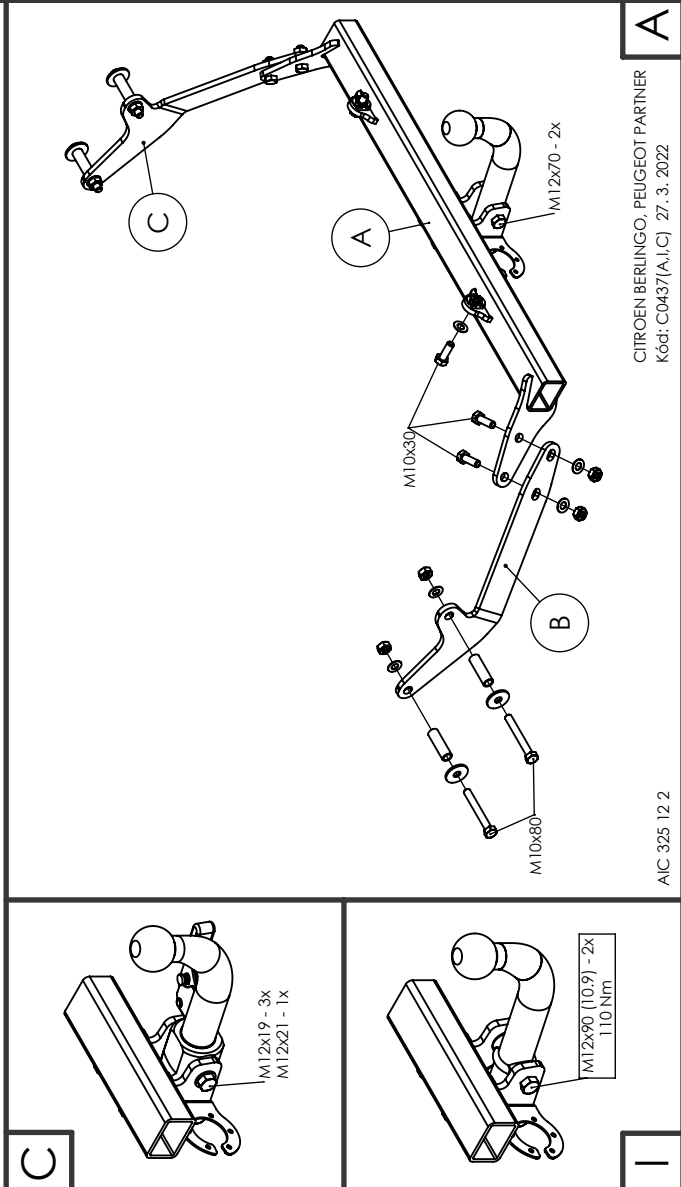

 **CITROEN Berlingo I, MPV**
PEUGEOT Partner, van

 **1996 - 2011**

e27 | **02 0186**

$$D = \frac{\text{MAX kg} \times \text{MAX kg}}{\text{MAX kg} + \text{MAX kg}} \times 0,00981$$

-  R15x2-50 - 4x
-  P10 - 4x
-  PP10 - 10x
PP12 - 2x (A, I)
PP12 - 4x (C)
-  M10 - 8x
M12 - 2x (A, I)
-  M10x60 - 6x
M10x80 - 4x
M12x70 - 2x (A)
M12x90 - 2x (I)
M12x19 - 3x (C)
M12x21 - 1x (C)
- 