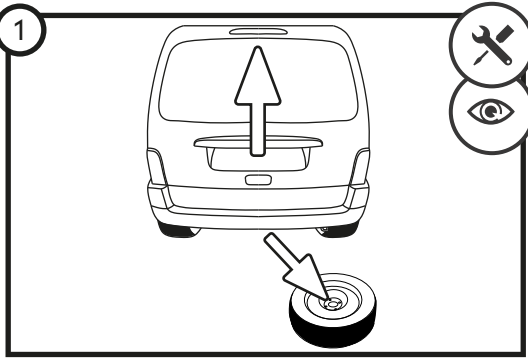

 **CITROEN Berlingo I, MPV**
PEUGEOT Partner, van

 **1996 - 2011**

e27 | **02 0186**

$$D = \frac{\text{MAX kg} \times \text{MAX kg}}{\text{MAX kg} + \text{MAX kg}} \times 0,00981$$

-  R15x2-50 - 4x
-  P10 - 4x
-  PP10 - 10x
PP12 - 2x (A, I)
PP12 - 4x (C)
-  M10 - 8x
M12 - 2x (A, I)
-  M10x60 - 6x
M10x80 - 4x
M12x70 - 2x (A)
M12x90 - 2x (I)
M12x19 - 3x (C)
M12x21 - 1x (C)
- 