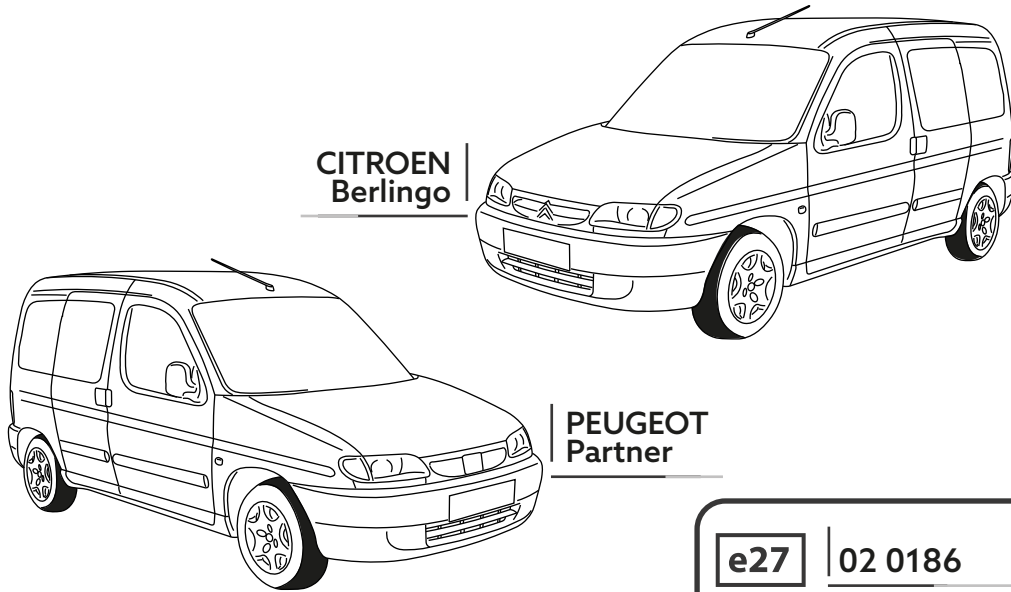

 **CITROEN Berlingo I, MPV**
PEUGEOT Partner, van

 **1996 - 2011**

e27 | **02 0186**

$$D = \frac{\text{MAX kg} \times \text{MAX kg}}{\text{MAX kg} + \text{MAX kg}} \times 0,00981$$

-  R15x2-50 - 4x
-  P10 - 4x
-  PP10 - 10x
PP12 - 2x (A, I)
PP12 - 4x (C)
-  M10 - 8x
M12 - 2x (A, I)
-  M10x60 - 6x
M10x80 - 4x
M12x70 - 2x (A)
M12x90 - 2x (I)
M12x19 - 3x (C)
M12x21 - 1x (C)
- 