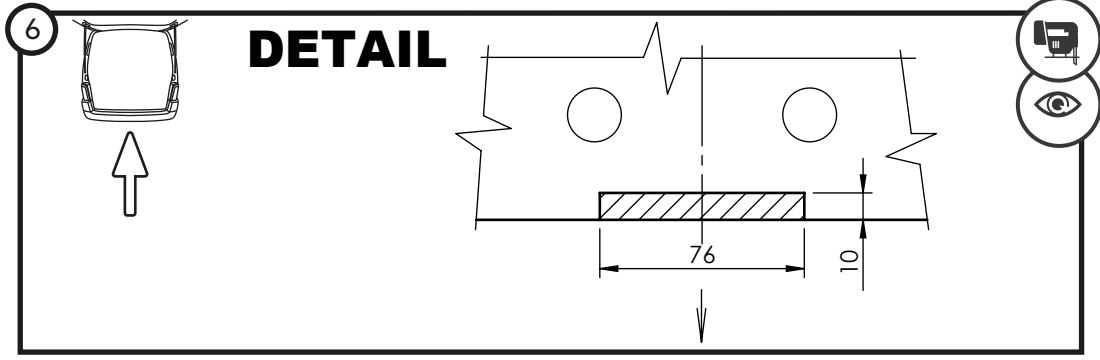

 **CITROEN Berlingo I, MPV**
PEUGEOT Partner, van

 **1996 - 2011**

e27 | **02 0186**

$$D = \frac{\text{MAX kg} \times \text{MAX kg}}{\text{MAX kg} + \text{MAX kg}} \times 0,00981$$

-  R15x2-50 - 4x
-  P10 - 4x
-  PP10 - 10x
PP12 - 2x (A, I)
PP12 - 4x (C)
-  M10 - 8x
M12 - 2x (A, I)
-  M10x60 - 6x
M10x80 - 4x
M12x70 - 2x (A)
M12x90 - 2x (I)
M12x19 - 3x (C)
M12x21 - 1x (C)
- 