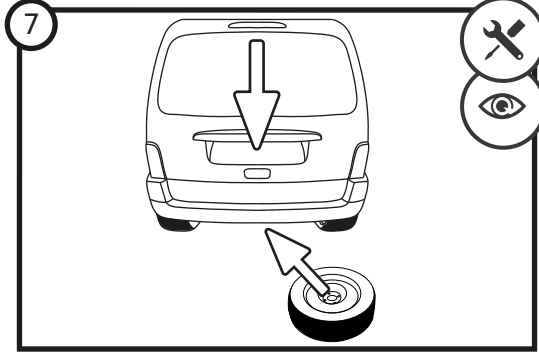

 **CITROEN Berlingo I, MPV**
PEUGEOT Partner, van

 **1996 - 2011**

e27 | **02 0186**

$$D = \frac{\text{MAX kg} \times \text{MAX kg}}{\text{MAX kg} + \text{MAX kg}} \times 0,00981$$

-  R15x2-50 - 4x
-  P10 - 4x
-  PP10 - 10x
PP12 - 2x (A, I)
PP12 - 4x (C)
-  M10 - 8x
M12 - 2x (A, I)
-  M10x60 - 6x
M10x80 - 4x
M12x70 - 2x (A)
M12x90 - 2x (I)
M12x19 - 3x (C)
M12x21 - 1x (C)
- 