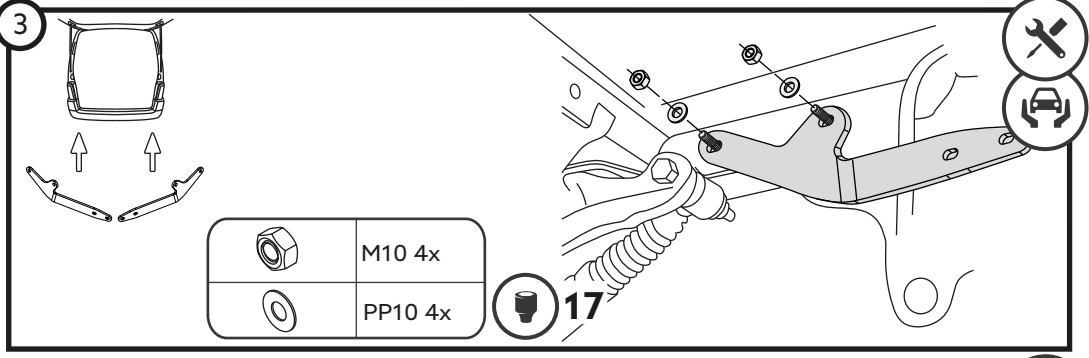

 **CITROEN Berlingo I, MPV**
PEUGEOT Partner, van

 **1996 - 2011**

e27 | **02 0186**

$$D = \frac{\text{MAX kg} \times \text{MAX kg}}{\text{MAX kg} + \text{MAX kg}} \times 0,00981$$

-  R15x2-50 - 4x
-  P10 - 4x
-  PP10 - 10x
PP12 - 2x (A, I)
PP12 - 4x (C)
-  M10 - 8x
M12 - 2x (A, I)
-  M10x60 - 6x
M10x80 - 4x
M12x70 - 2x (A)
M12x90 - 2x (I)
M12x19 - 3x (C)
M12x21 - 1x (C)
- 