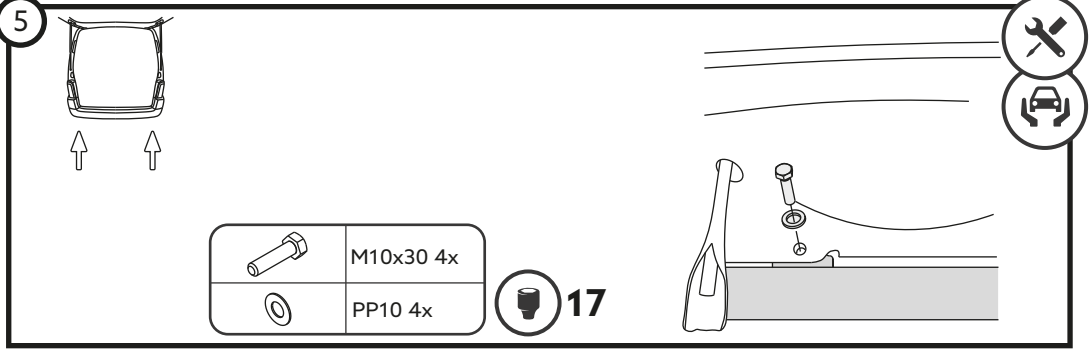

 **CITROEN Berlingo I, MPV**
PEUGEOT Partner, van

 **1996 - 2011**

e27 | **02 0186**

$$D = \frac{\text{MAX kg} \times \text{MAX kg}}{\text{MAX kg} + \text{MAX kg}} \times 0,00981$$

-  R15x2-50 - 4x
-  P10 - 4x
-  PP10 - 10x
PP12 - 2x (A, I)
PP12 - 4x (C)
-  M10 - 8x
M12 - 2x (A, I)
-  M10x60 - 6x
M10x80 - 4x
M12x70 - 2x (A)
M12x90 - 2x (I)
M12x19 - 3x (C)
M12x21 - 1x (C)
- 