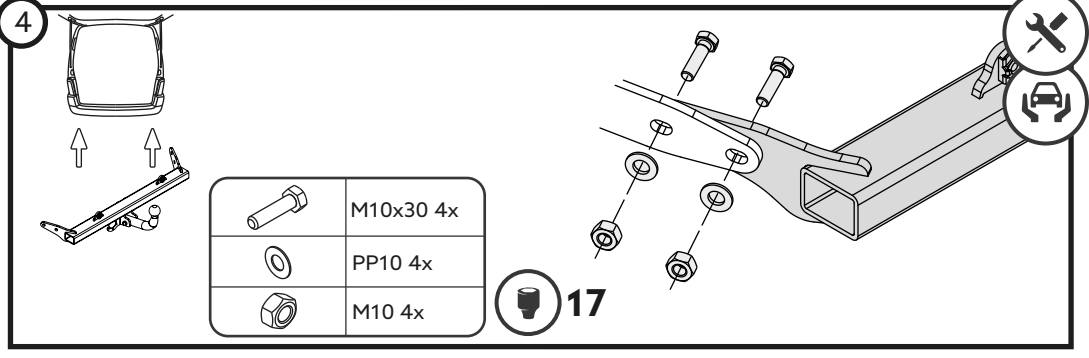

 **CITROEN Berlingo I, MPV**
PEUGEOT Partner, van

 **1996 - 2011**

e27 | **02 0186**

$$D = \frac{\text{MAX kg} \times \text{MAX kg}}{\text{MAX kg} + \text{MAX kg}} \times 0,00981$$

-  R15x2-50 - 4x
-  P10 - 4x
-  PP10 - 10x
PP12 - 2x (A, I)
PP12 - 4x (C)
-  M10 - 8x
M12 - 2x (A, I)
-  M10x60 - 6x
M10x80 - 4x
M12x70 - 2x (A)
M12x90 - 2x (I)
M12x19 - 3x (C)
M12x21 - 1x (C)
- 