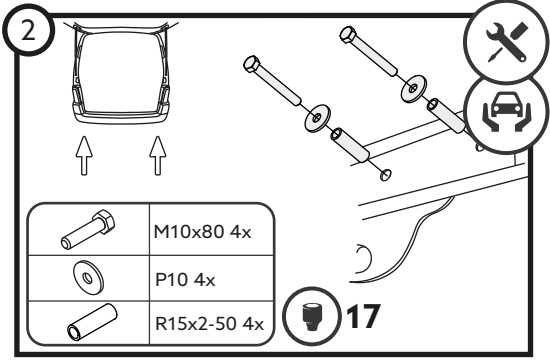

 **CITROEN Berlingo I, MPV**
PEUGEOT Partner, van

 **1996 - 2011**

e27 | **02 0186**

$$D = \frac{\text{MAX kg} \times \text{MAX kg}}{\text{MAX kg} + \text{MAX kg}} \times 0,00981$$

-  R15x2-50 - 4x
-  P10 - 4x
-  PP10 - 10x
PP12 - 2x (A, I)
PP12 - 4x (C)
-  M10 - 8x
M12 - 2x (A, I)
-  M10x60 - 6x
M10x80 - 4x
M12x70 - 2x (A)
M12x90 - 2x (I)
M12x19 - 3x (C)
M12x21 - 1x (C)
- 