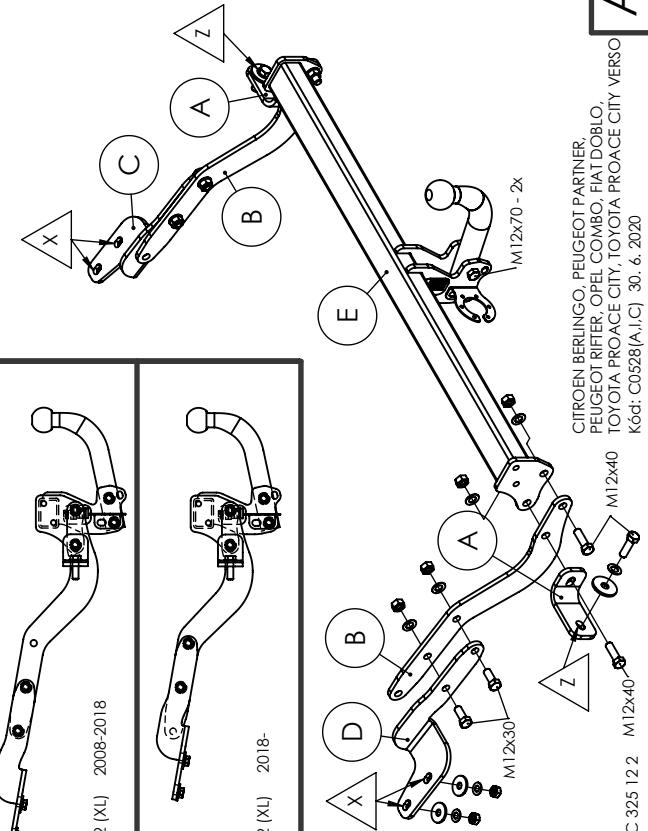

E27

55R - 01 0453 03

$$D = \frac{\text{MAX kg} \times \text{MAX kg}}{\text{MAX kg} + \text{MAX kg}} \times 0,00981$$

$$D = 8,91 \text{ kN}$$

P10 - 4x
 P12 - 2x

PP10 - 4x
 PP12 - 12x (A, I)
 PP12 - 14x (C)

M10 - 4x
 M12 - 10x (A, I)
 M12 - 8x (C)

M12x30 - 4x
 M12x40 - 6x
 M12x70 - 2x (A)
 M12x90 - 2x (I)
 M12x19 - 3x (C)
 M12x21 - 1x (C)

A
 CITROEN BERLINGO, PEUGEOT PARTNER,
 PEUGEOT RIFTER, OPEL COMBO, FIAT DOBLO,
 TOYOTA PROACE CITY, TOYOTA PROACE CITY VERSO
 Kód: C0528(A,I,C) 30. 6. 2020
 AIC 325 12 2 M12x40-12 M12x40-2x

1

19

	M12x40 1x
	P12 1x
	PP12 1x

2

19

	M12x40 1x
	P12 1x
	PP12 1x

6

L2 (XL)
2008 - 2018

3

17

	M10 4x
	P10 4x
	PP10 4x

7

L2 (XL)
2018 -

4

19

	M12x30 4x
	PP12 4x
	M12 4x