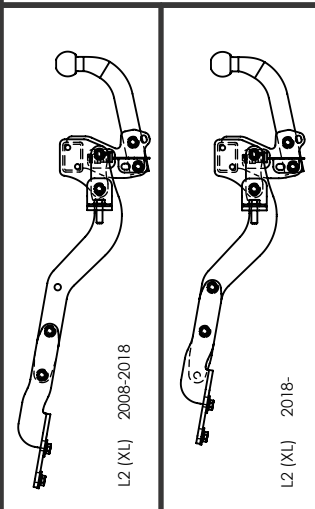

E27

55R - 01 0453 03

$$D = \frac{\text{MAX kg} \times \text{MAX kg}}{\text{MAX kg} + \text{MAX kg}} \times 0,00981$$

$$D = 8,91 \text{ kN}$$

P10 - 4x
 P12 - 2x

PP10 - 4x
 PP12 - 12x (A, I)
 PP12 - 14x (C)

M10 - 4x
 M12 - 10x (A, I)
 M12 - 8x (C)

M12x30 - 4x
 M12x40 - 6x
 M12x70 - 2x (A)
 M12x90 - 2x (I)
 M12x19 - 3x (C)
 M12x21 - 1x (C)

A
 CITROEN BERLINGO, PEUGEOT PARTNER,
 PEUGEOT RIFTER, OPEL COMBO, FIAT DOBLO,
 TOYOTA PROACE CITY, TOYOTA PROACE CITY VERSO
 Kód: C0528(A,I,C) 30. 6. 2020
 AIC 325 12 2 M12x40-12 M12x40-2x

1

19

	M12x40 1x
	P12 1x
	PP12 1x

2

19

	M12x40 1x
	P12 1x
	PP12 1x

6

L2 (XL)
2008 - 2018

3

17

	M10 4x
	P10 4x
	PP10 4x

7

L2 (XL)
2018 -

4

19

	M12x30 4x
	PP12 4x
	M12 4x