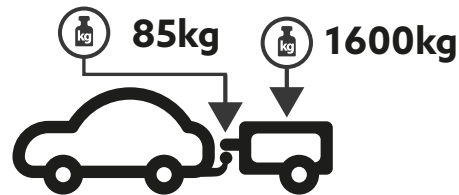

E27

55R - 01 0453 03

$$D = \frac{\text{MAX kg} \times \text{MAX kg}}{\text{MAX kg} + \text{MAX kg}} \times 0,00981$$

$$D = 8,91 \text{ kN}$$

P10 - 4x
 P12 - 2x

PP10 - 4x
 PP12 - 12x (A, I)
 PP12 - 14x (C)

M10 - 4x
 M12 - 10x (A, I)
 M12 - 8x (C)