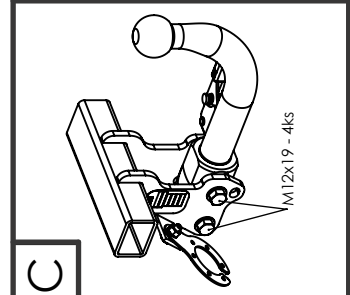

Citroen C3 Aircross Suv

2017 -

E27

55R - 01 0409 00

$$D = \frac{\text{MAX kg} \times \text{MAX kg}}{\text{MAX kg} + \text{MAX kg}} \times 0,00981$$

$$D = 7,22 \text{ kN}$$

M10Z/17 - 4ks

PP8 - 1ks  
PP10 - 8ks  
PP12 - 6ks (A, I)  
PP12 - 8ks (C)

M8 - 1ks  
M10 - 2ks  
M12 - 6ks (A, I)  
M12 - 4ks (C)

M8x20 - 1ks  
M10x30 - 8ks  
M12x30 - 4ks  
M12x70 - 2ks (A)  
M12x90 - 2ks (I)  
M12x19 - 4ks (C)

A

CITROEN C3 AIRCROSS  
Kód: C0735(AI,C) 7. 8. 2021