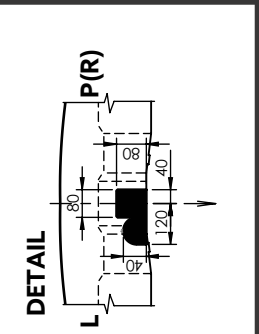

Citroen C3 Aircross Suv

2017 -

E27

55R - 01 0409 00

$$D = \frac{\text{MAX kg} \times \text{MAX kg}}{\text{MAX kg} + \text{MAX kg}} \times 0,00981$$

$$D = 7,22 \text{ kN}$$

M10Z/17 - 4ks

PP8 - 1ks  
PP10 - 8ks  
PP12 - 6ks (A, I)  
PP12 - 8ks (C)

M8 - 1ks  
M10 - 2ks  
M12 - 6ks (A, I)  
M12 - 4ks (C)

M8x20 - 1ks  
M10x30 - 8ks  
M12x30 - 4ks  
M12x70 - 2ks (A)  
M12x90 - 2ks (I)  
M12x19 - 4ks (C)

A

CITROEN C3 AIRCROSS  
Kód: C0735(AI,C) 7. 8. 2021