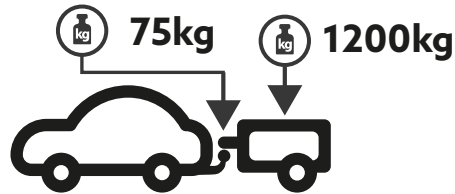

Citroen C3 Aircross Suv

2017 -

E27

55R - 01 0409 00

$$D = \frac{\text{MAX kg} \times \text{MAX kg}}{\text{MAX kg} + \text{MAX kg}} \times 0,00981$$

$$D = 7,22 \text{ kN}$$

M10Z/17 - 4ks

PP8 - 1ks  
PP10 - 8ks  
PP12 - 6ks (A, I)  
PP12 - 8ks (C)