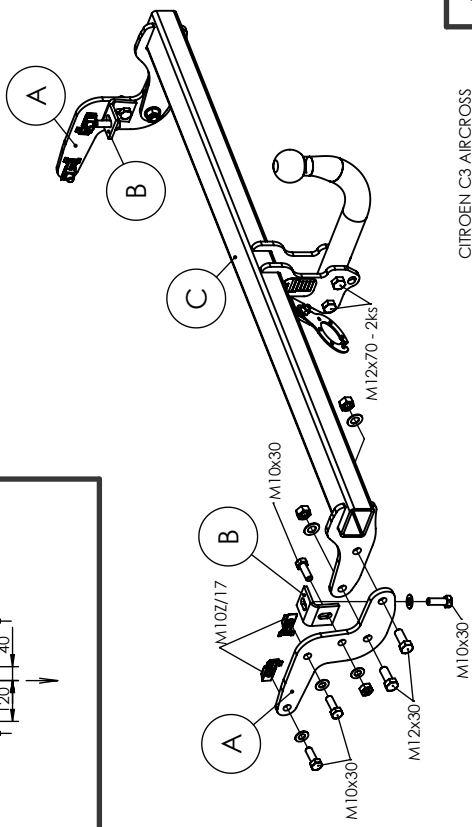

Citroen C3 Aircross Suv

2017 -

E27

55R - 01 0409 00

$$D = \frac{\text{MAX kg} \times \text{MAX kg}}{\text{MAX kg} + \text{MAX kg}} \times 0,00981$$

$$D = 7,22 \text{ kN}$$

M10Z/17 - 4ks

PP8 - 1ks  
PP10 - 8ks  
PP12 - 6ks (A, I)  
PP12 - 8ks (C)

M8 - 1ks  
M10 - 2ks  
M12 - 6ks (A, I)  
M12 - 4ks (C)

M8x20 - 1ks  
M10x30 - 8ks  
M12x30 - 4ks  
M12x70 - 2ks (A)  
M12x90 - 2ks (I)  
M12x19 - 4ks (C)

A

CITROEN C3 AIRCROSS  
Kód: C0735(AI,C) 7. 8. 2021