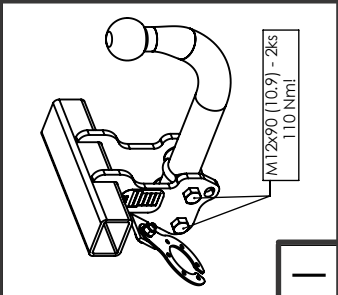

Citroen C3 Aircross Suv

2017 -

E27

55R - 01 0409 00

$$D = \frac{\text{MAX kg} \times \text{MAX kg}}{\text{MAX kg} + \text{MAX kg}} \times 0,00981$$

$$D = 7,22 \text{ kN}$$

M10Z/17 - 4ks

PP8 - 1ks  
PP10 - 8ks  
PP12 - 6ks (A, I)  
PP12 - 8ks (C)

M8 - 1ks  
M10 - 2ks  
M12 - 6ks (A, I)  
M12 - 4ks (C)

M8x20 - 1ks  
M10x30 - 8ks  
M12x30 - 4ks  
M12x70 - 2ks (A)  
M12x90 - 2ks (I)  
M12x19 - 4ks (C)

A

CITROEN C3 AIRCROSS  
Kód: C0735(AI,C) 7. 8. 2021