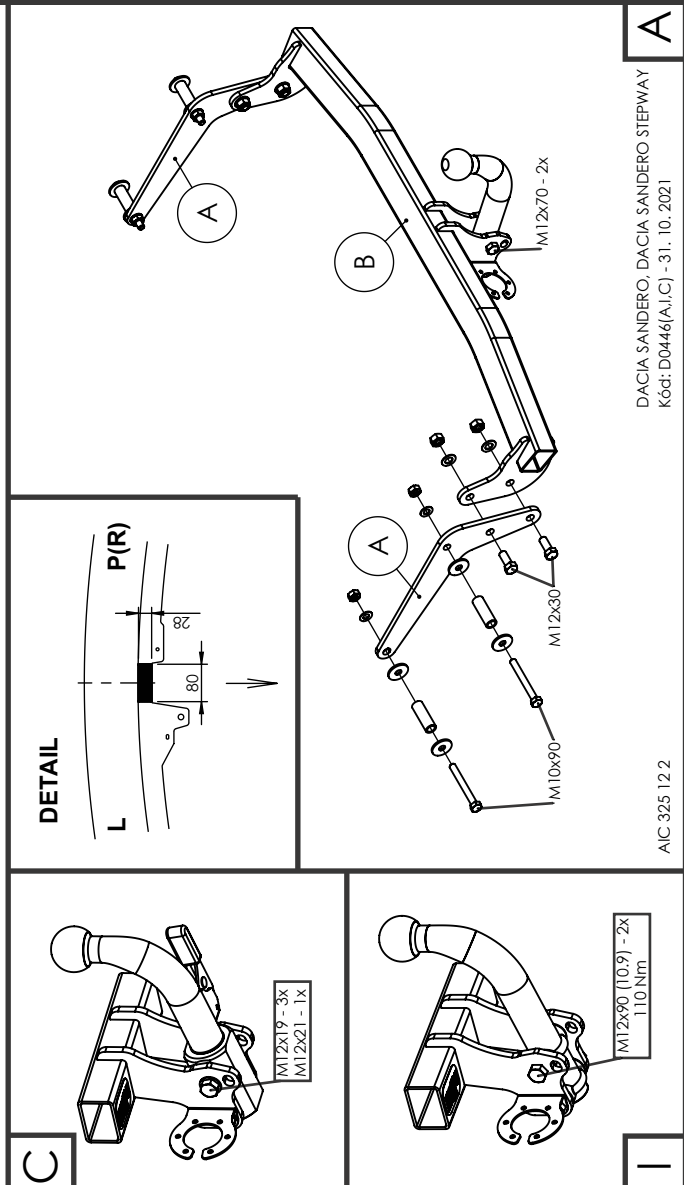

Dacia Sandero
Dacia Sandero Stepway

2013 - 2020

E27

R55 - 01 0089 00

$$D = \frac{\text{MAX kg} \times \text{MAX kg}}{\text{MAX kg} + \text{MAX kg}} \times 0,00981$$

$$D = 6,73 \text{ kN}$$

A

DACIA SANDERO, DACIA SANDERO STEPWAY
Kód: D0446(A, I, C) - 31. 10. 2021