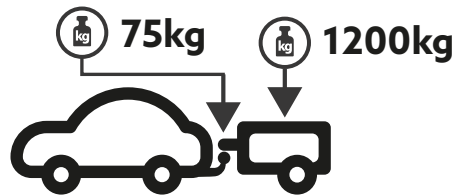

Dacia Sandero
Dacia Sandero Stepway

2013 - 2020

E27

R55 - 01 0089 00

$$D = \frac{\text{MAX kg} \times \text{MAX kg}}{\text{MAX kg} + \text{MAX kg}} \times 0,00981$$

$$D = 6,73 \text{ kN}$$

A

DACIA SANDERO, DACIA SANDERO STEPWAY
Kód: D0446(A, I, C) - 31. 10. 2021