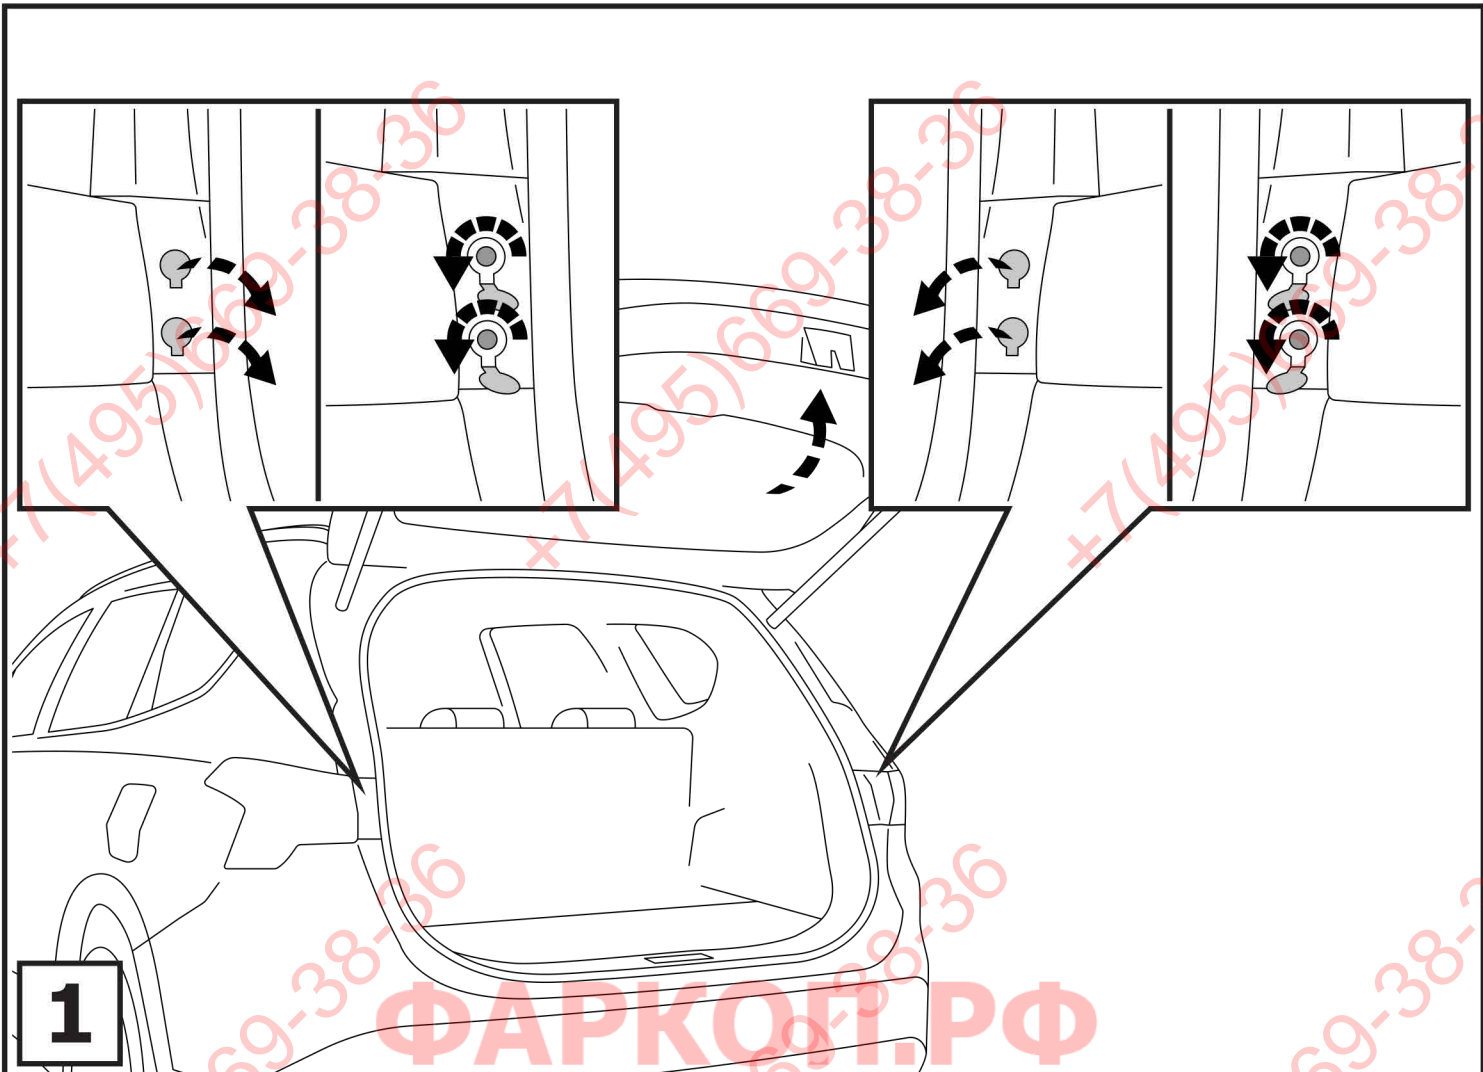

1	x1	Балка	
2	x1	Кронштейн левый	
3	x1	Кронштейн правый	
4	x1	Подрозетник	
5	x1	Крюк	
6	x2	Проставка	
7	x2	Кронштейн бампера	
8	x2	M6x20	
9	x4	M12x1.25x35	
10	x4	M12x1.25x40	
11	x4	M12x1.25x50	
12	x2	M12x1.25x70	
13	x4	Ø 6	
14	x14	Ø 12	
15	x24	Ø 12	
16	x2	M6	
17	x10	M12x1.25