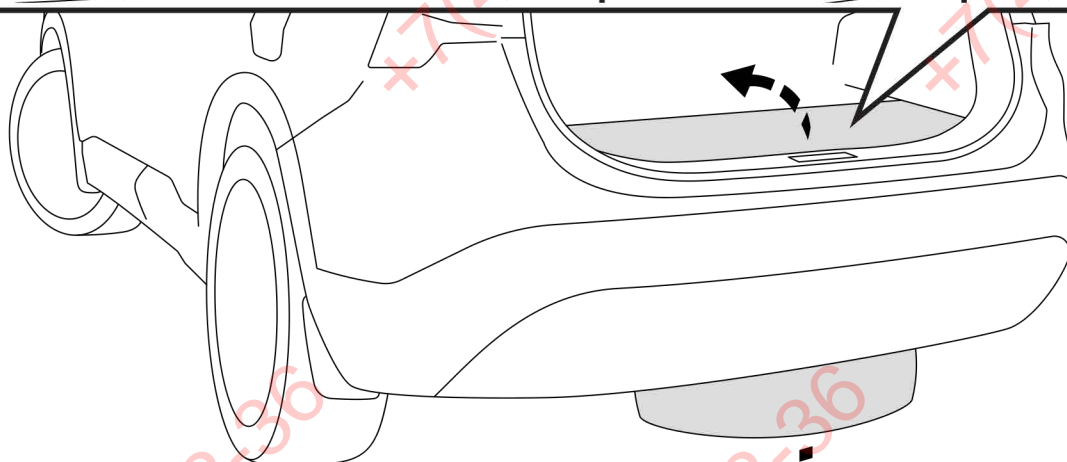

Инструкция по установке **HYUNDAI SANTA FE** (2021-)

Арт.: F.2315.001

Вкрутить/выкрутить используя инструмент

Движение

Поворот

Вкрутить/выкрутить не затягивая

Расположение

Используемый инструмент:

S - 10;
S - 19

1	x1	Балка	
2	x1	Кронштейн левый	
3	x1	Кронштейн правый	
4	x1	Подрозетник	
5	x1	Крюк	
6	x2	Проставка	
7	x2	Кронштейн бампера	
8	x2	M6x20	
9	x4	M12x1.25x35	
10	x4	M12x1.25x40	
11	x4	M12x1.25x50	
12	x2	M12x1.25x70	
13	x4	Ø 6	
14	x14	Ø 12	
15	x24	Ø 12	
16	x2	M6	
17	x10	M12x1.25	