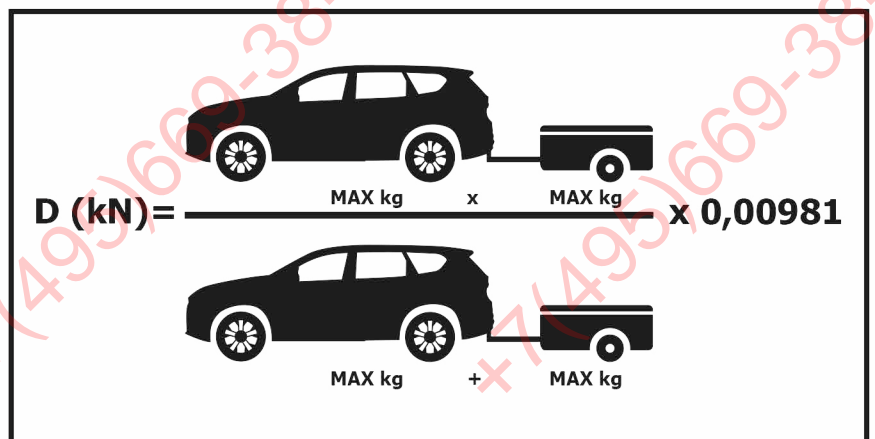

Инструкция по установке **HYUNDAI SANTA FE** (2021-)

Арт.: F.2315.001

Вкрутить/выкрутить используя инструмент

Движение

Поворот

Вкрутить/выкрутить не затягивая

Расположение

Используемый инструмент: