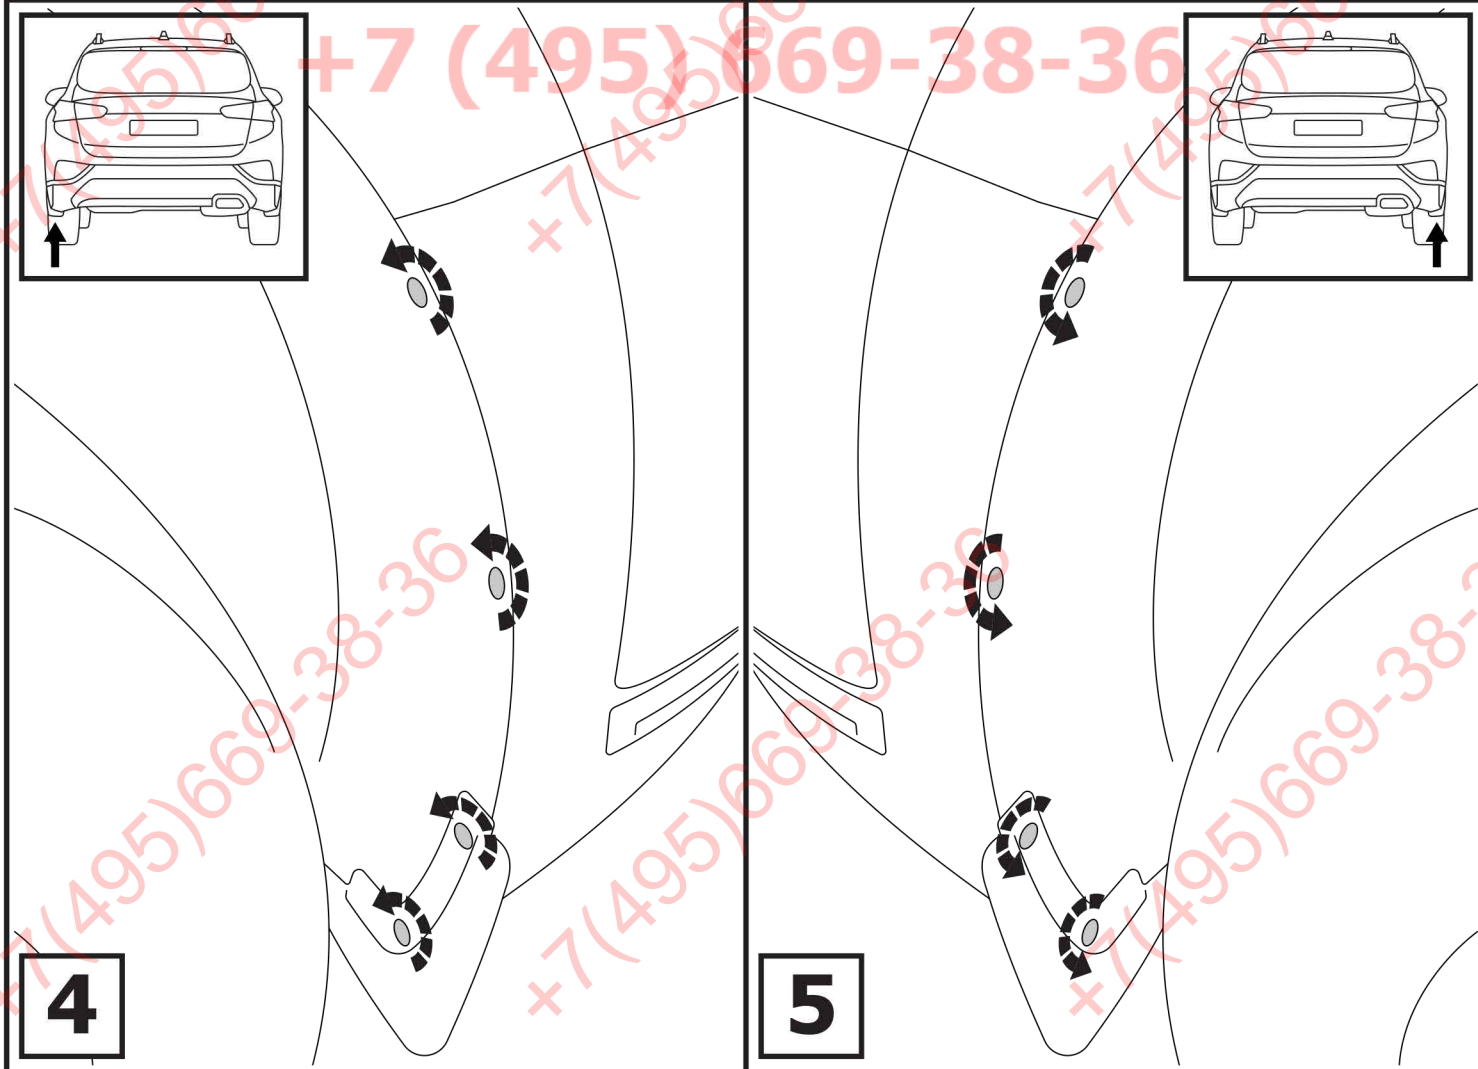

3

ФАРКОГ.РФ