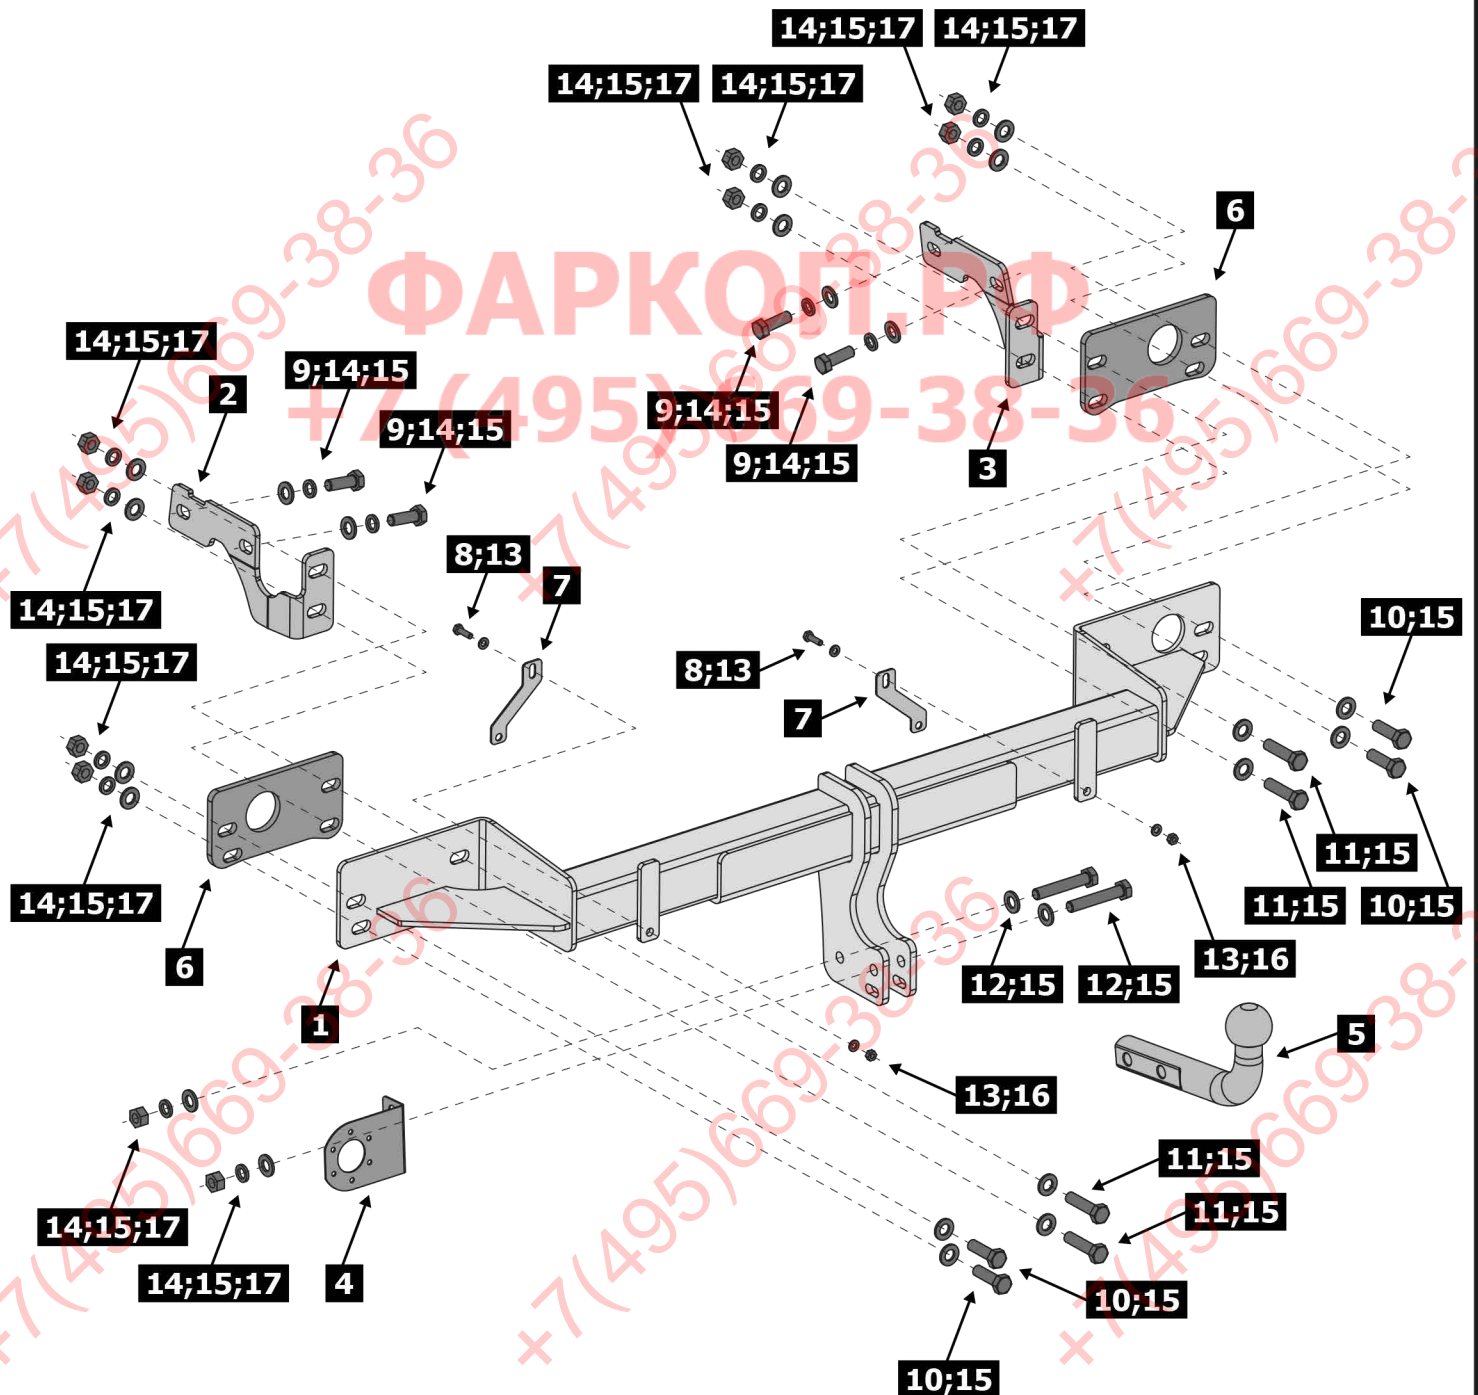

Инструкция по установке **HYUNDAI SANTA FE** (2021-)

Арт.: F.2315.001

Вкрутить/выкрутить используя инструмент

Движение

Поворот

Вкрутить/выкрутить не затягивая

Расположение

Используемый инструмент:

S - 10;
S - 19

1	x1	Балка	
2	x1	Кронштейн левый	
3	x1	Кронштейн правый	
4	x1	Подрозетник	
5	x1	Крюк	
6	x2	Проставка	
7	x2	Кронштейн бампера	
8	x2	M6x20	
9	x4	M12x1.25x35	
10	x4	M12x1.25x40	
11	x4	M12x1.25x50	
12	x2	M12x1.25x70	
13	x4	Ø 6	
14	x14	Ø 12	
15	x24	Ø 12	
16	x2	M6	
17	x10	M12x1.25	

+7 (495) 669-38-36

21

14;15;17

14;15;17

4

12;15

12;15

Затянуть все резьбовые соединения
M6 = 9,5 Nm; M12 = 84 Nm.