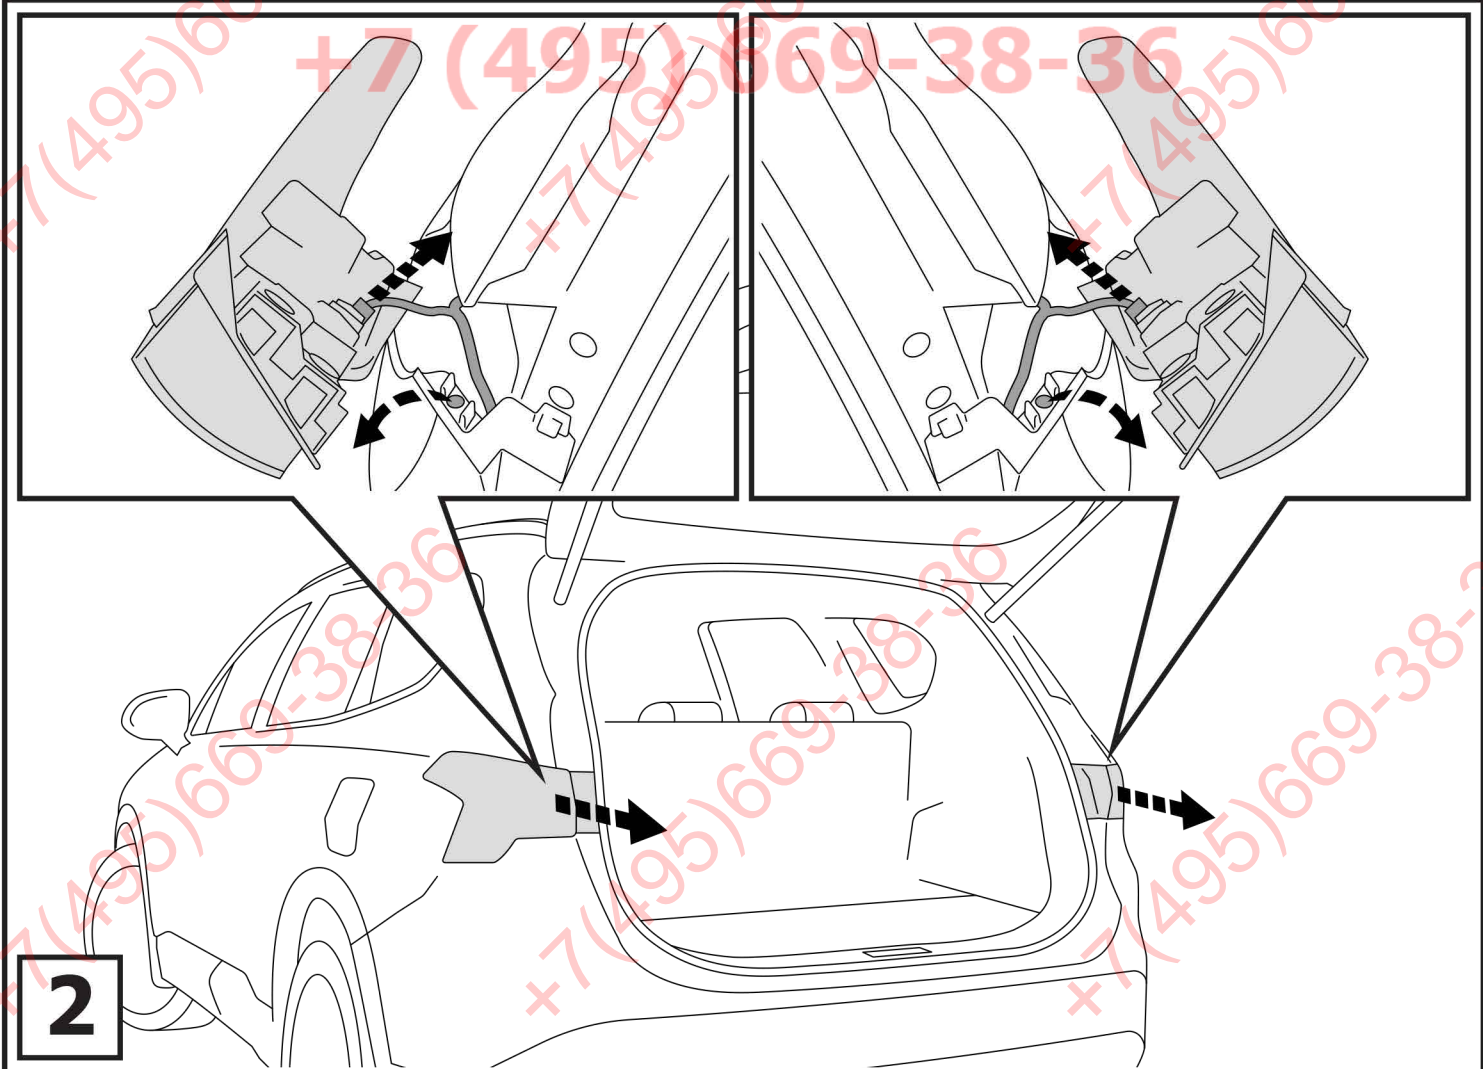

1	x1	Балка	
2	x1	Кронштейн левый	
3	x1	Кронштейн правый	
4	x1	Подрозетник	
5	x1	Крюк	
6	x2	Проставка	
7	x2	Кронштейн бампера	
8	x2	M6x20	
9	x4	M12x1.25x35	
10	x4	M12x1.25x40	
11	x4	M12x1.25x50	
12	x2	M12x1.25x70	
13	x4	Ø 6	
14	x14	Ø 12	
15	x24	Ø 12	
16	x2	M6	
17	x10	M12x1.25