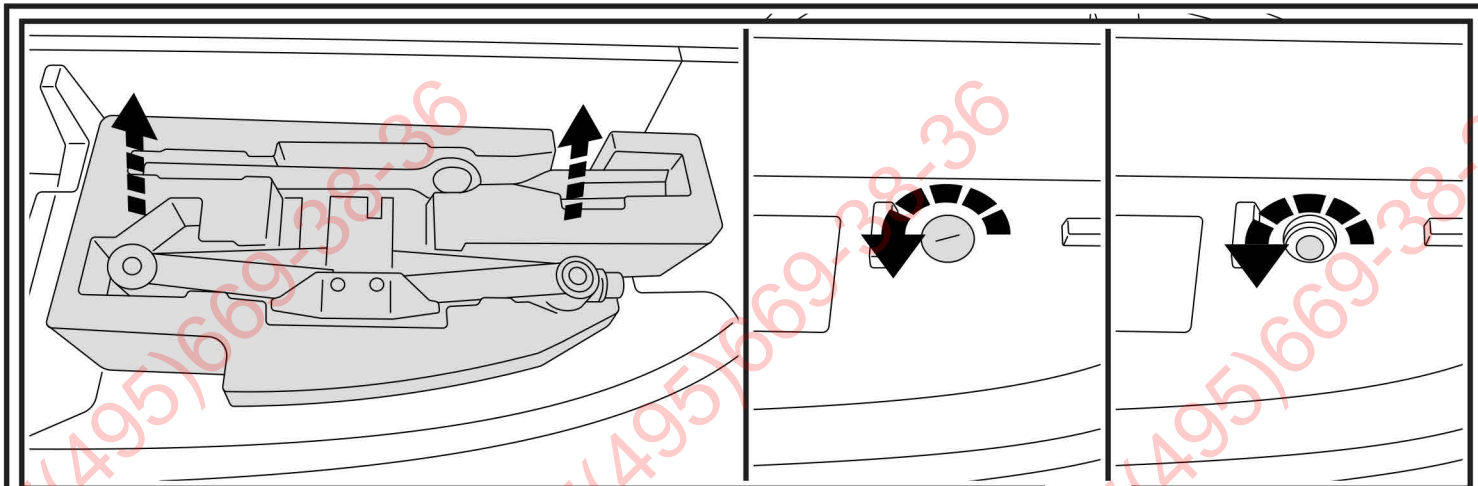

Инструкция по установке **HYUNDAI SANTA FE** (2021-)

Арт.: F.2315.001

Вкрутить/выкрутить используя инструмент

Движение

Поворот

Вкрутить/выкрутить не затягивая

Расположение

Используемый инструмент:

S - 10;
S - 19

1	x1	Балка	
2	x1	Кронштейн левый	
3	x1	Кронштейн правый	
4	x1	Подрозетник	
5	x1	Крюк	
6	x2	Проставка	
7	x2	Кронштейн бампера	
8	x2	M6x20	
9	x4	M12x1.25x35	
10	x4	M12x1.25x40	
11	x4	M12x1.25x50	
12	x2	M12x1.25x70	
13	x4	Ø 6	
14	x14	Ø 12	
15	x24	Ø 12	
16	x2	M6	
17	x10	M12x1.25	