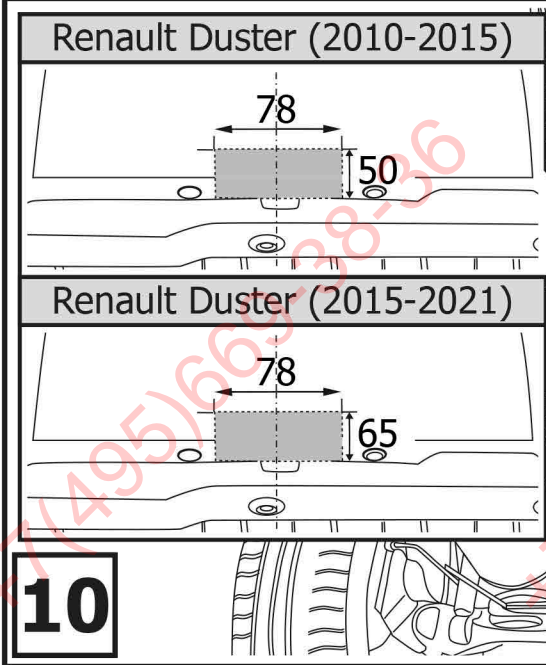

S - 36

1	x1	Балка	
2	x1	Кронштейн балки правый	
3	x1	Кронштейн балки левый	
4	x1	Переходник	
5	x1	Шар	
6	x1	Штифт	
7	x1	Шплинт	
8	x4	Втулка	
9	x1	M10x20	
10	x4	M10x90	
11	x4	M12x1.25x40	
12	x4	Ø10	
13	x8	Ø10	
14	x6	Ø12	
15	x4	Ø12	
16	x4	Ø12	

17	x1	Ø24	
18	x4	M10	
19	x2	M12x1.25	
20	x1	M24	

ФАРКОГ.РФ

+7 (495) 669-38-36

10