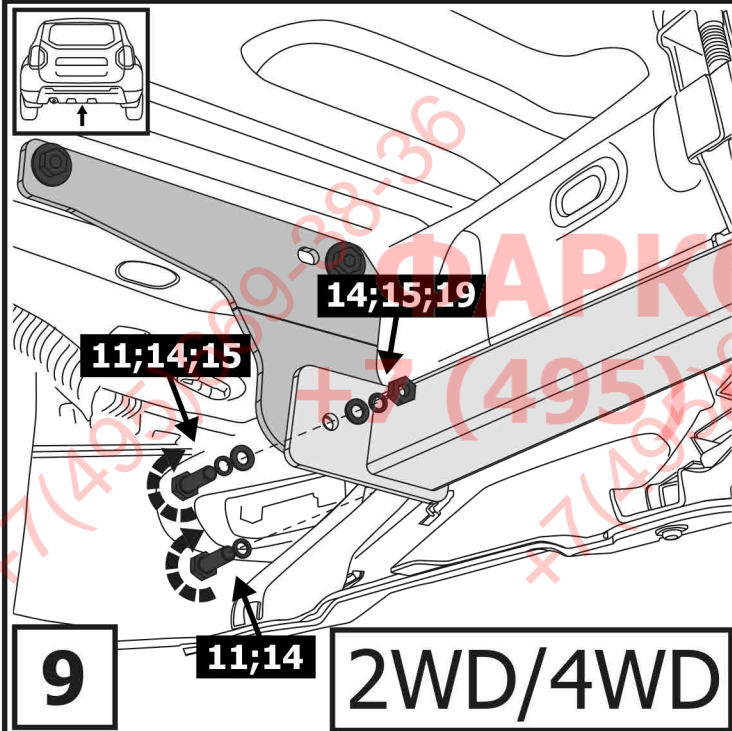

S - 36

1	x1	Балка	
2	x1	Кронштейн балки правый	
3	x1	Кронштейн балки левый	
4	x1	Переходник	
5	x1	Шар	
6	x1	Штифт	
7	x1	Шплинт	
8	x4	Втулка	
9	x1	M10x20	
10	x4	M10x90	
11	x4	M12x1.25x40	
12	x4	Ø10	
13	x8	Ø10	
14	x6	Ø12	
15	x4	Ø12	
16	x4	Ø12	

17	x1	Ø24	
18	x4	M10	
19	x2	M12x1.25	
20	x1	M24	

ФАРКОГ.РФ

+7 (495) 669-38-36

10