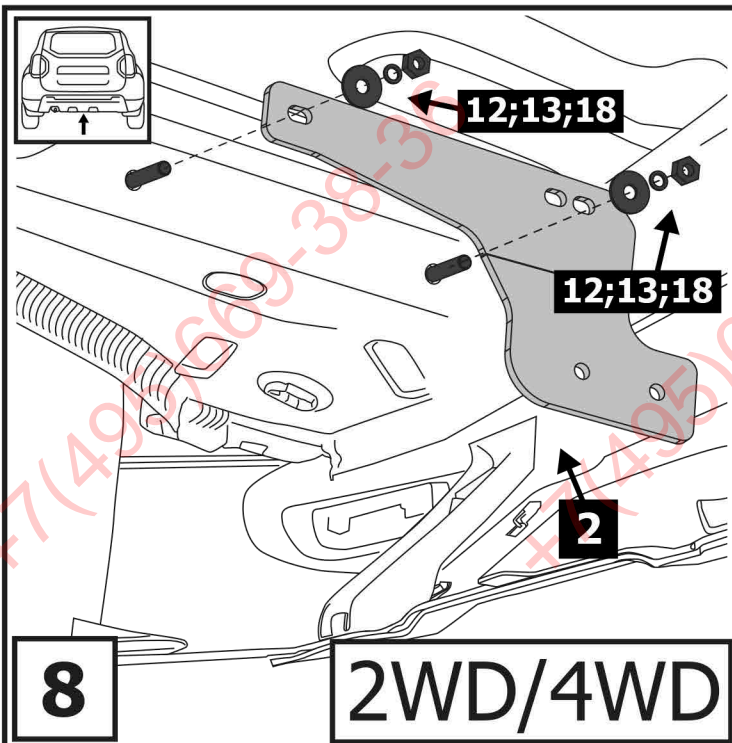

S - 36

1	x1	Балка	
2	x1	Кронштейн балки правый	
3	x1	Кронштейн балки левый	
4	x1	Переходник	
5	x1	Шар	
6	x1	Штифт	
7	x1	Шплинт	
8	x4	Втулка	
9	x1	M10x20	
10	x4	M10x90	
11	x4	M12x1.25x40	
12	x4	Ø10	
13	x8	Ø10	
14	x6	Ø12	
15	x4	Ø12	
16	x4	Ø12	

17	x1	Ø24	
18	x4	M10	
19	x2	M12x1.25	
20	x1	M24	

ФАРКОГ.РФ

+7 (495) 669-38-36

10