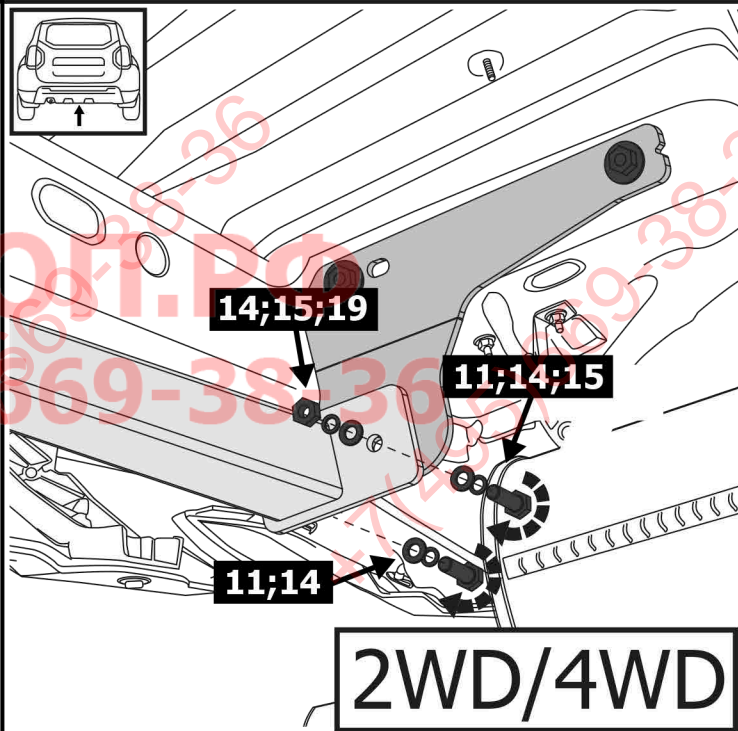

S - 36

1	x1	Балка	
2	x1	Кронштейн балки правый	
3	x1	Кронштейн балки левый	
4	x1	Переходник	
5	x1	Шар	
6	x1	Штифт	
7	x1	Шплинт	
8	x4	Втулка	
9	x1	M10x20	
10	x4	M10x90	
11	x4	M12x1.25x40	
12	x4	Ø10	
13	x8	Ø10	
14	x6	Ø12	
15	x4	Ø12	
16	x4	Ø12	

17	x1	Ø24	
18	x4	M10	
19	x2	M12x1.25	
20	x1	M24	

ФАРКОГ.РФ

+7 (495) 669-38-36

10