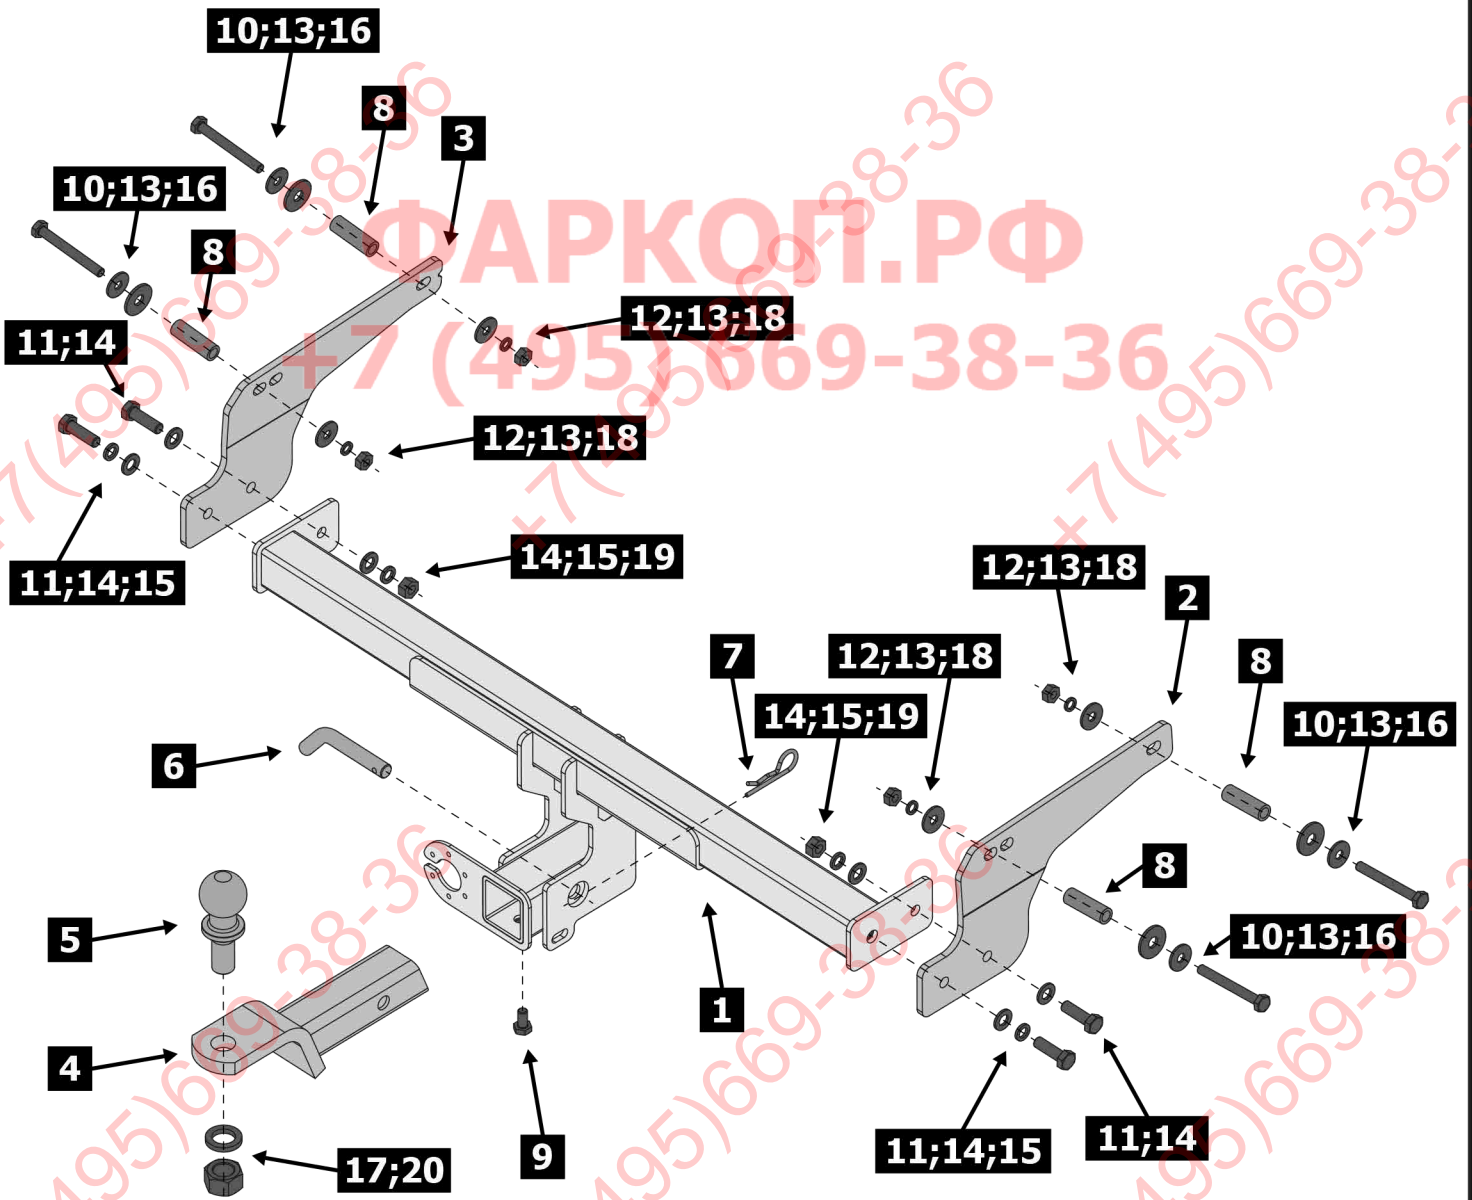

Инструкция по установке

RENAULT DUSTER

(2010-)

RENAULT KAPTUR

(2016-)

NISSAN TERRANO

(2014-)

Арт.: F.4711.002

Вкрутить/выкрутить используя инструмент

Движение

Поворот

Вкрутить/выкрутить не затягивая

Расположение

Используемый инструмент:

S - 17

S - 19

S - 36

1	x1	Балка	
2	x1	Кронштейн балки правый	
3	x1	Кронштейн балки левый	
4	x1	Переходник	
5	x1	Шар	
6	x1	Штифт	
7	x1	Шплинт	
8	x4	Втулка	
9	x1	M10x20	
10	x4	M10x90	
11	x4	M12x1.25x40	
12	x4	Ø10	
13	x8	Ø10	
14	x6	Ø12	
15	x4	Ø12	
16	x4	Ø12	

17	x1	Ø24	
18	x4	M10	
19	x2	M12x1.25	
20	x1	M24	

ФАРКОГ.РФ

+7 (495) 669-38-36

10