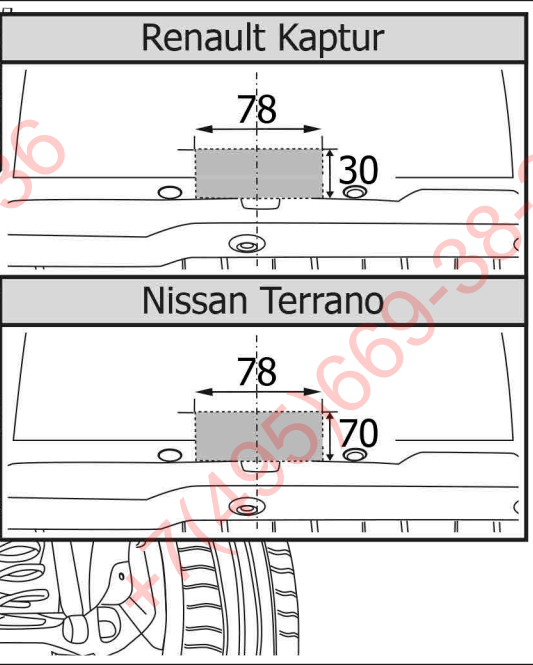

S - 36

1	x1	Балка	
2	x1	Кронштейн балки правый	
3	x1	Кронштейн балки левый	
4	x1	Переходник	
5	x1	Шар	
6	x1	Штифт	
7	x1	Шплинт	
8	x4	Втулка	
9	x1	M10x20	
10	x4	M10x90	
11	x4	M12x1.25x40	
12	x4	Ø10	
13	x8	Ø10	
14	x6	Ø12	
15	x4	Ø12	
16	x4	Ø12	

17	x1	Ø24	
18	x4	M10	
19	x2	M12x1.25	
20	x1	M24	

ФАРКОГ.РФ

+7 (495) 669-38-36

10