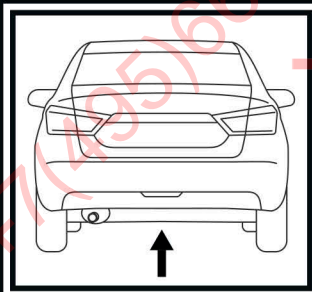

4

ФАРКОГ.РФ

+7 (495) 669-38-36