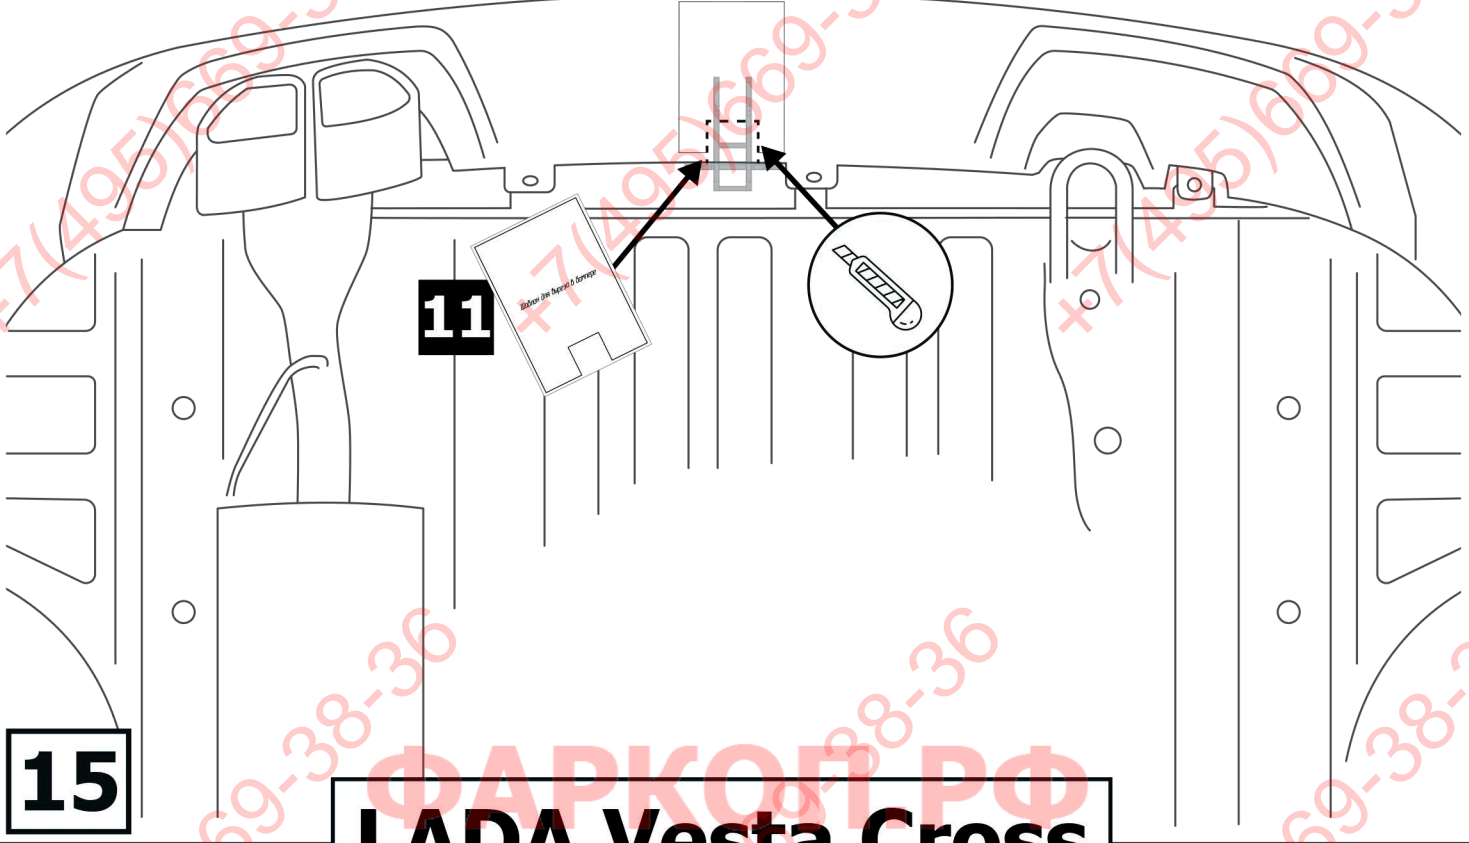

15

LADA Vesta Cross