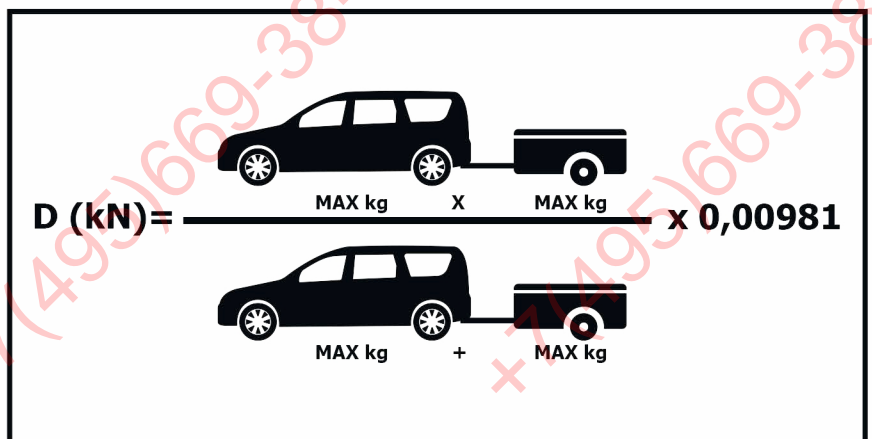

Арт.: F.6012.003