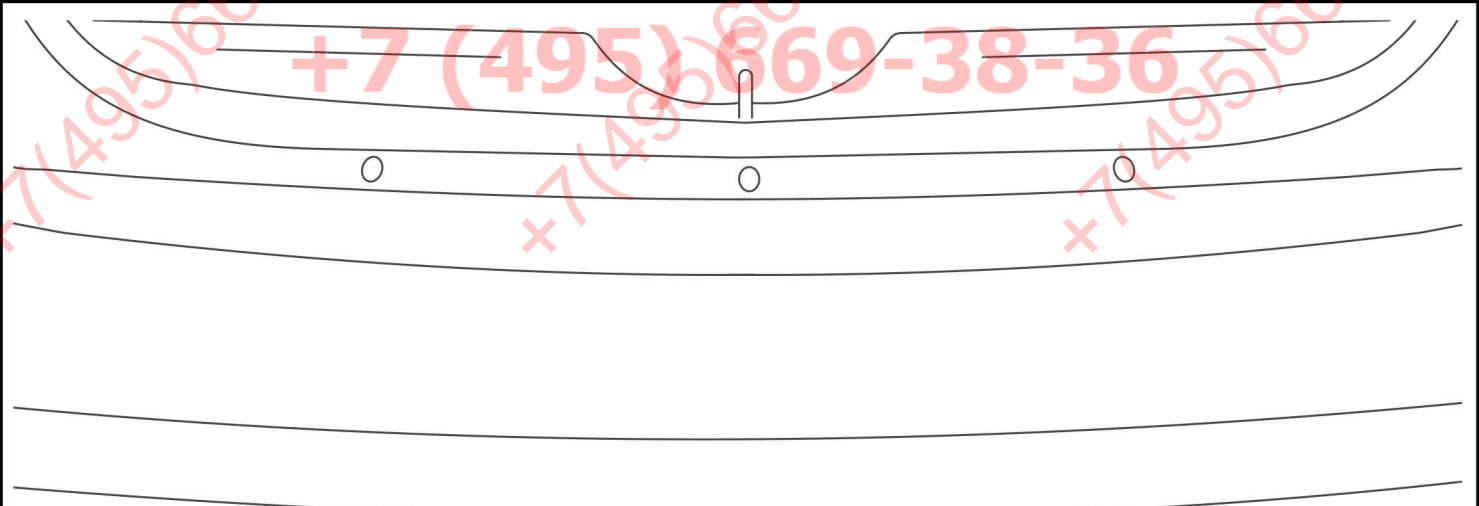

+7 (495) 669-38-36

18

Затянуть все резьбовые соединения
M12 = 81 Nm

Шаблон для выреза в дампере

+7 (495) 669-38-36