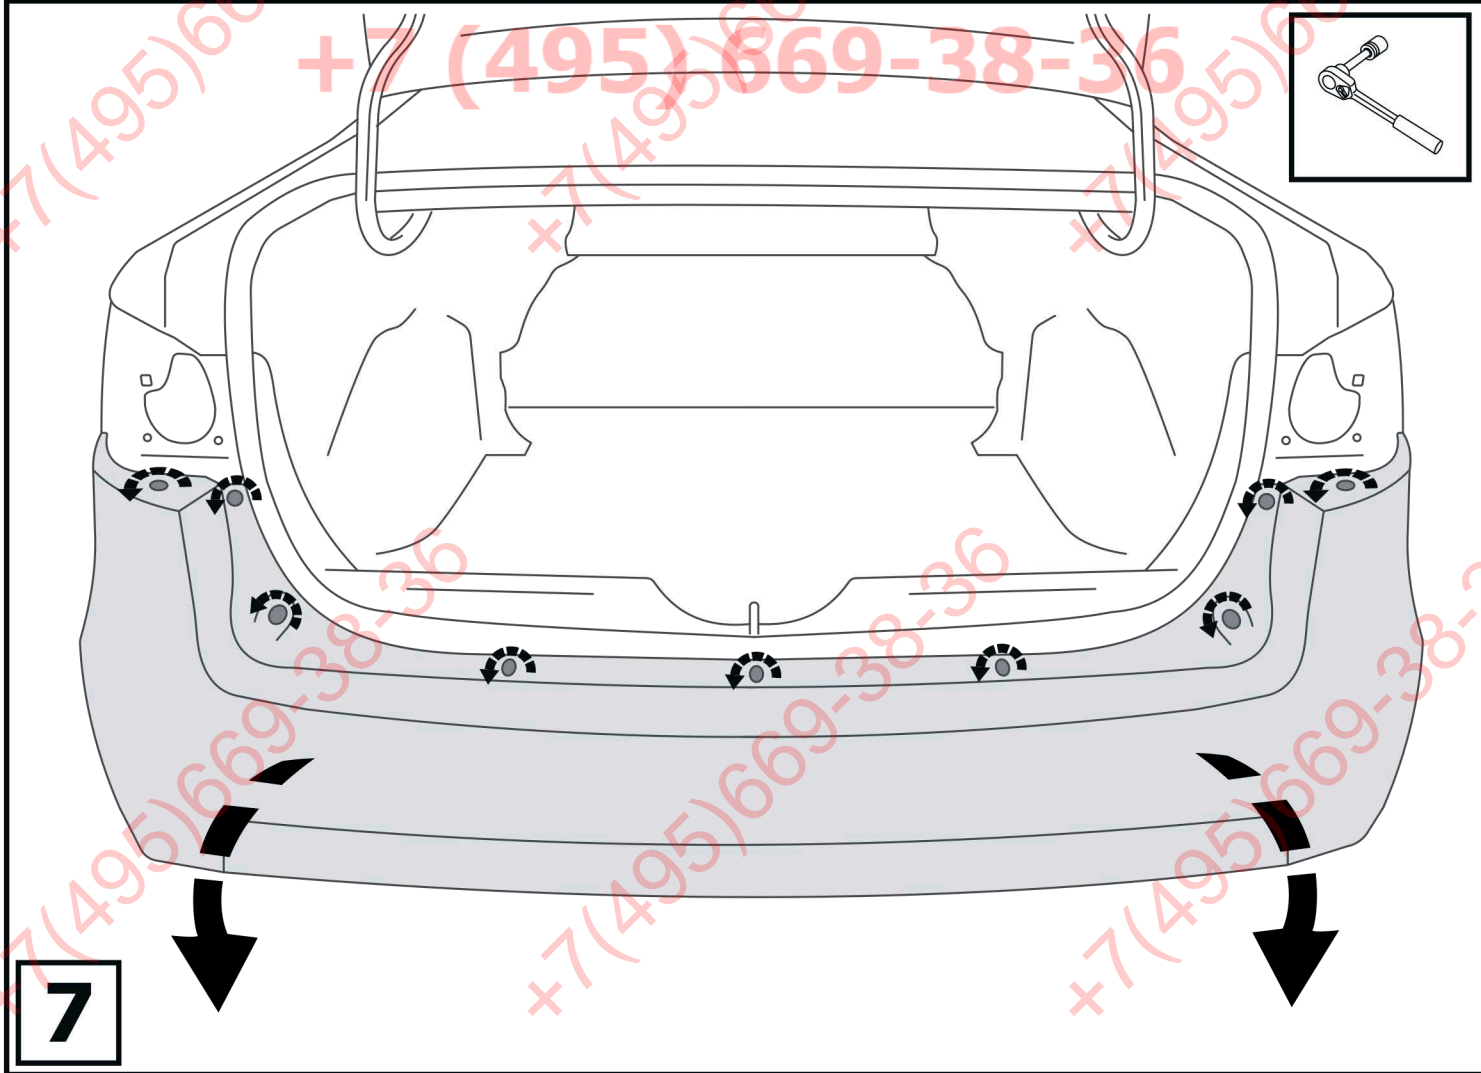

6

ФАРКОГ.РФ