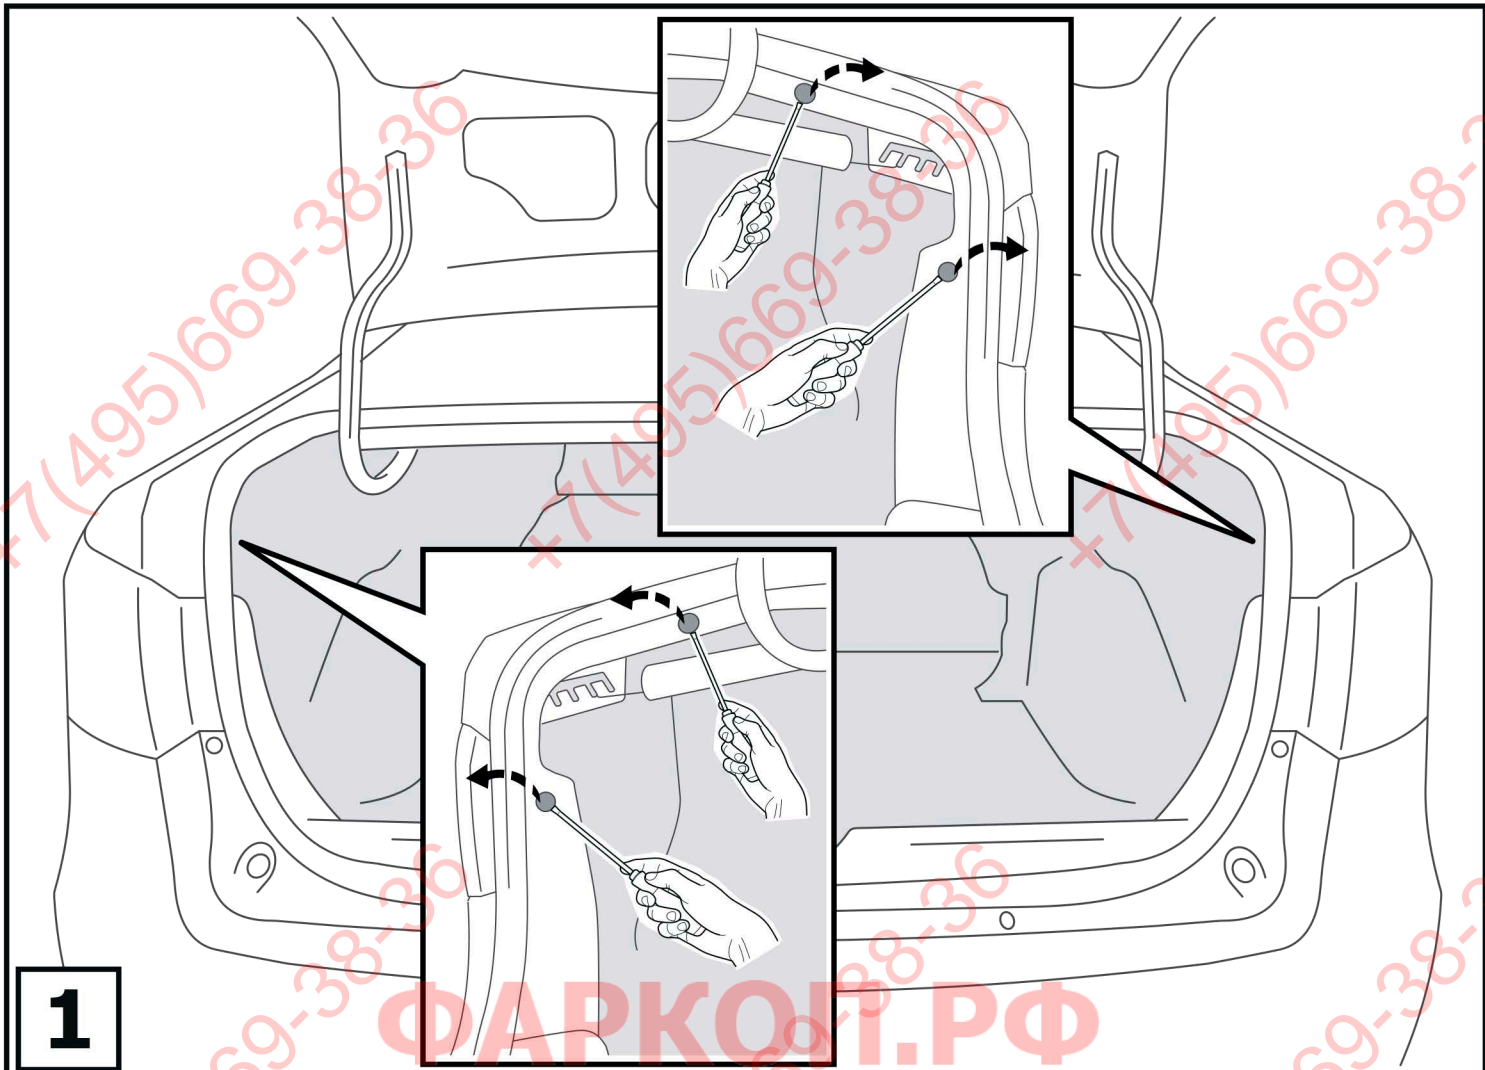

Расположение

Используемый инструмент:

S - 8;
S - 10;
S - 17;
S - 19

TORX 30;
TORX 20

1	x1	Балка	
2	x1	Подрозетник	
3	x1	Крюк	
4	x2	M12x1,25x70	
5	x2	M10x30	
6	x2	∅ 10	
7	x2	∅ 12	
8	x2	∅ 10	
9	x4	∅ 12	
10	x2	M12x1,25	
11	x1	Шаблон для выреза в бампере	