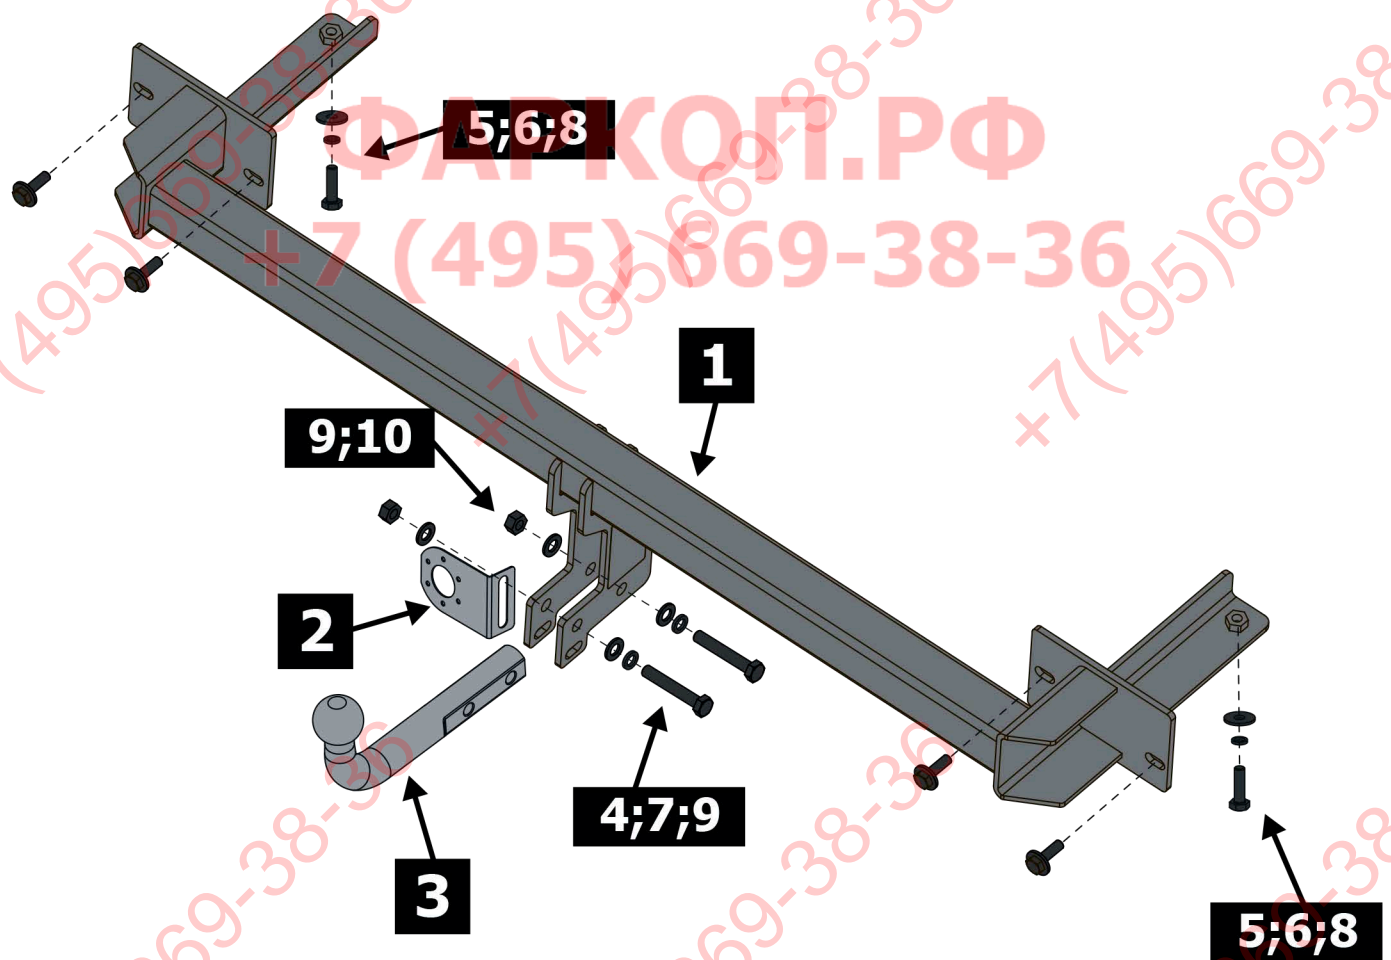

Инструкция по установке

LADA Vesta

(2015-)

Арт.: F.6012.003

Вкрутить/выкрутить используя инструмент

Движение

Поворот

Вкрутить/выкрутить не затягивая

Расположение

Используемый инструмент:

S - 8;
S - 10;
S - 17;
S - 19

TORX 30;
TORX 20

1	x1	Балка	
2	x1	Подрозетник	
3	x1	Крюк	
4	x2	M12x1,25x70	
5	x2	M10x30	
6	x2	∅ 10	
7	x2	∅ 12	
8	x2	∅ 10	
9	x4	∅ 12	
10	x2	M12x1,25	
11	x1	Шаблон для выреза в бампере	

+7 (495) 669-38-36

18

Затянуть все резьбовые соединения
M12 = 81 Nm

Шаблон для выреза в дампере

+7 (495) 669-38-36