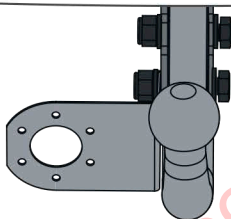

Расположение

Используемый инструмент:

S - 8;
S - 10;
S - 17;
S - 19

TORX 30;
TORX 20

1	x1	Балка	
2	x1	Подрозетник	
3	x1	Крюк	
4	x2	M12x1,25x70	
5	x2	M10x30	
6	x2	∅ 10	
7	x2	∅ 12	
8	x2	∅ 10	
9	x4	∅ 12	
10	x2	M12x1,25	
11	x1	Шаблон для выреза в бампере	

+7 (495) 669-38-36

18

Затянуть все резьбовые соединения
M12 = 81 Nm

Шаблон для выреза в дампере

+7 (495) 669-38-36