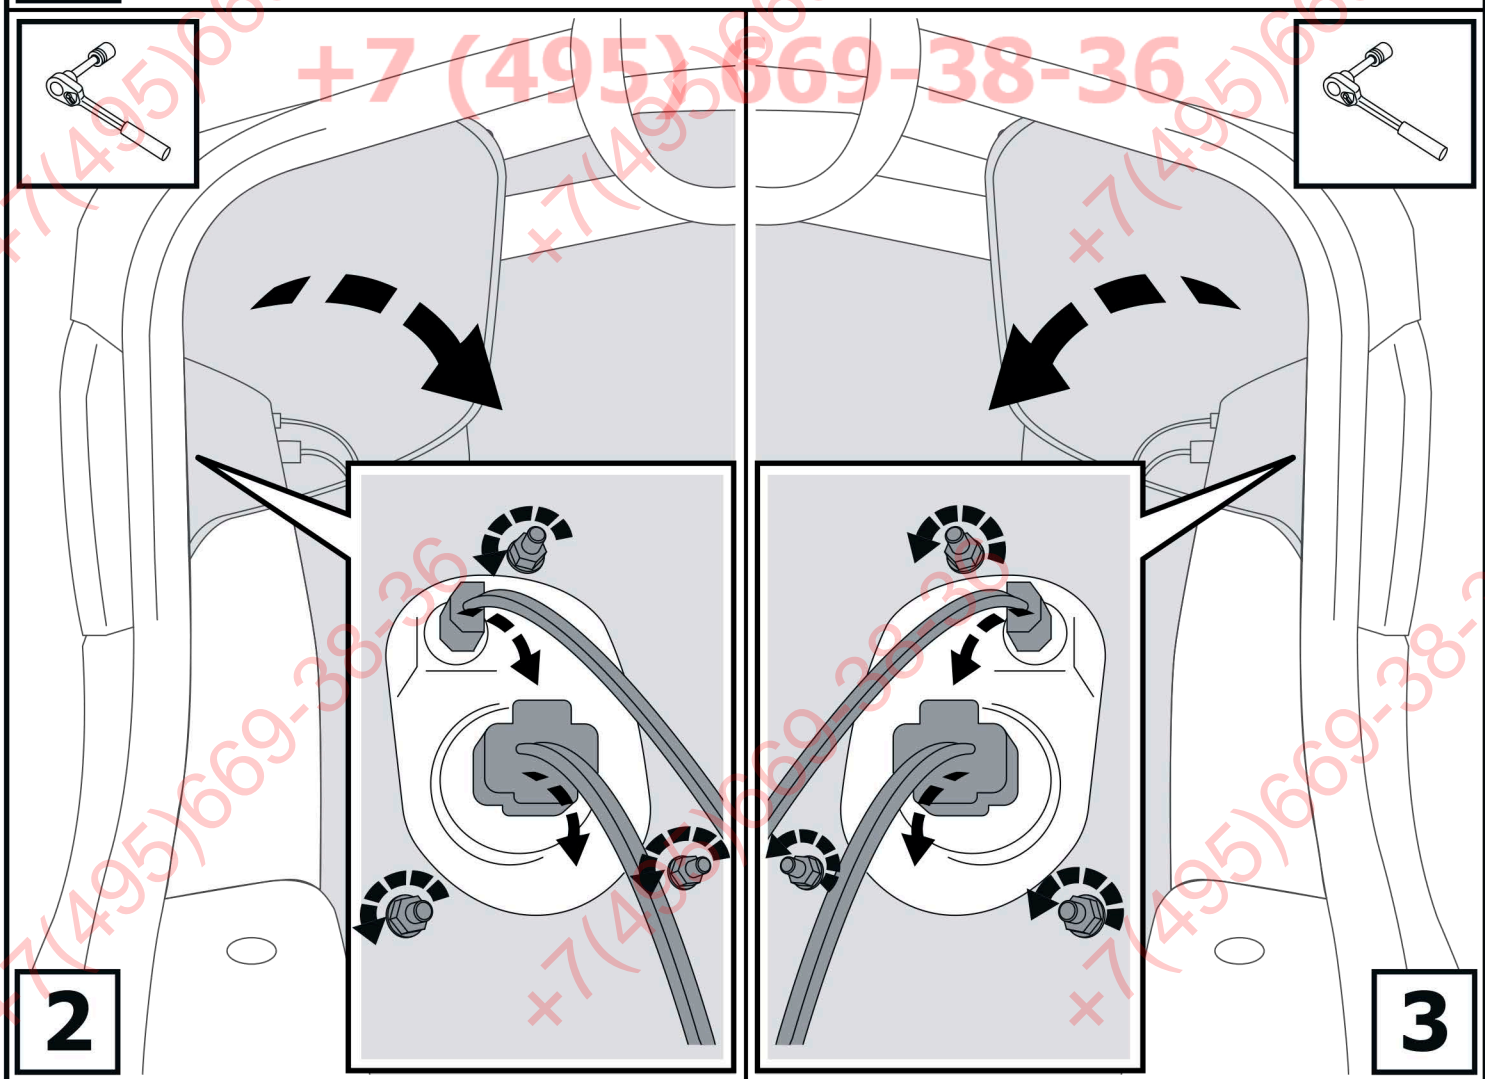

Расположение

Используемый инструмент:

S - 8;
S - 10;
S - 17;
S - 19

TORX 30;
TORX 20

1	x1	Балка	
2	x1	Подрозетник	
3	x1	Крюк	
4	x2	M12x1,25x70	
5	x2	M10x30	
6	x2	∅ 10	
7	x2	∅ 12	
8	x2	∅ 10	
9	x4	∅ 12	
10	x2	M12x1,25	
11	x1	Шаблон для выреза в бампере	

+7 (495) 669-38-36

18

Затянуть все резьбовые соединения
M12 = 81 Nm

Шаблон для выреза в дампере

+7 (495) 669-38-36