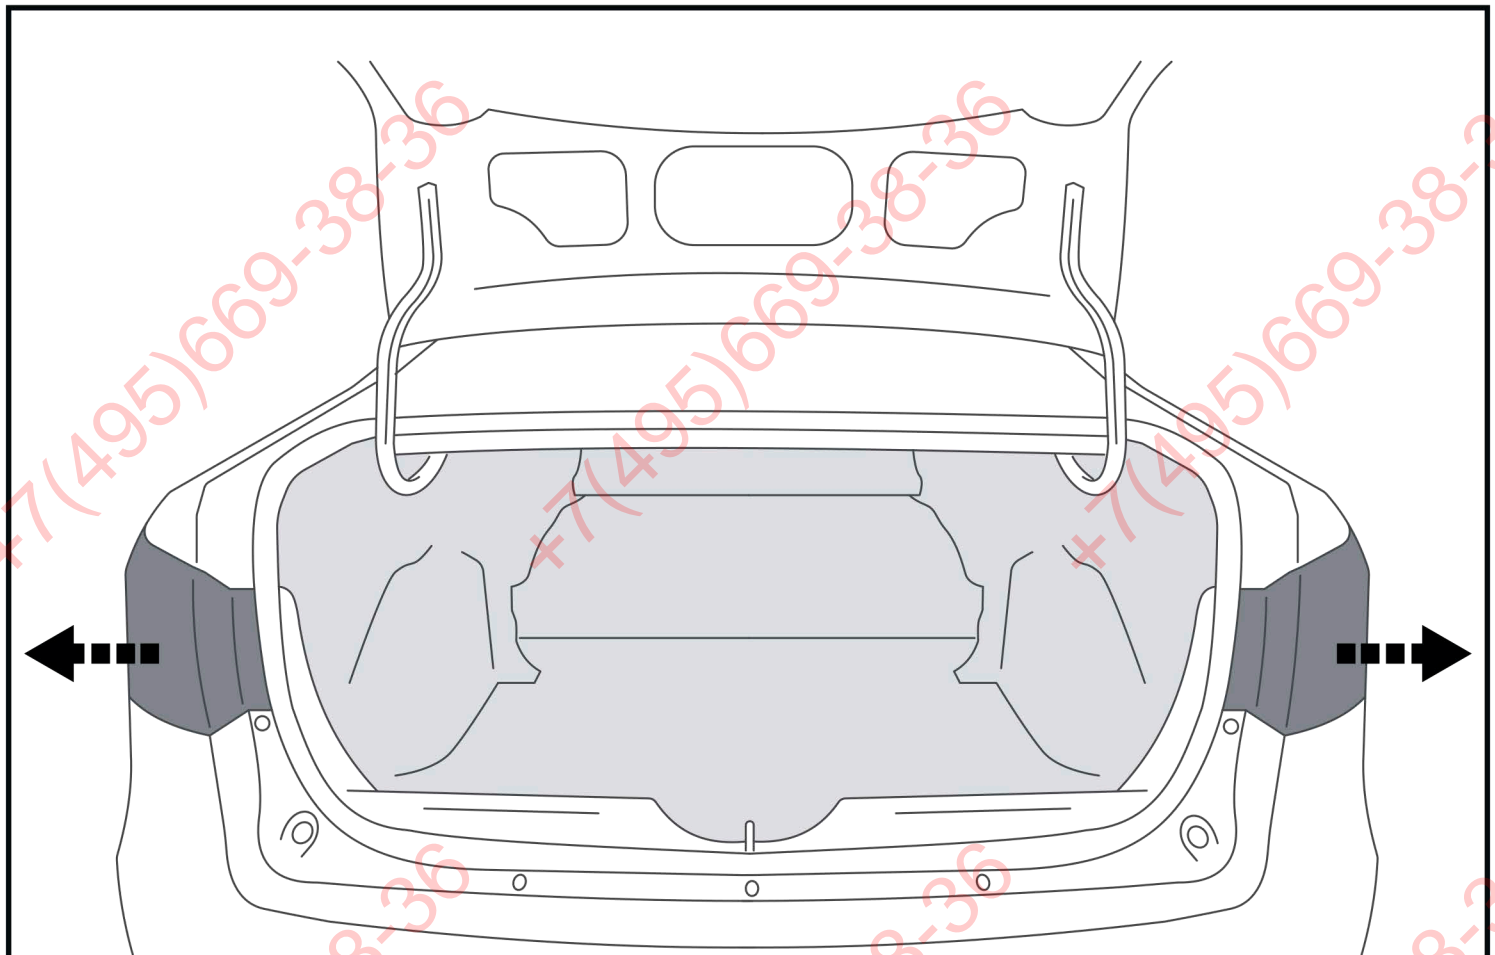

Расположение

Используемый инструмент:

S - 8;
S - 10;
S - 17;
S - 19

TORX 30;
TORX 20

1	x1	Балка	
2	x1	Подрозетник	
3	x1	Крюк	
4	x2	M12x1,25x70	
5	x2	M10x30	
6	x2	∅ 10	
7	x2	∅ 12	
8	x2	∅ 10	
9	x4	∅ 12	
10	x2	M12x1,25	
11	x1	Шаблон для выреза в бампере	