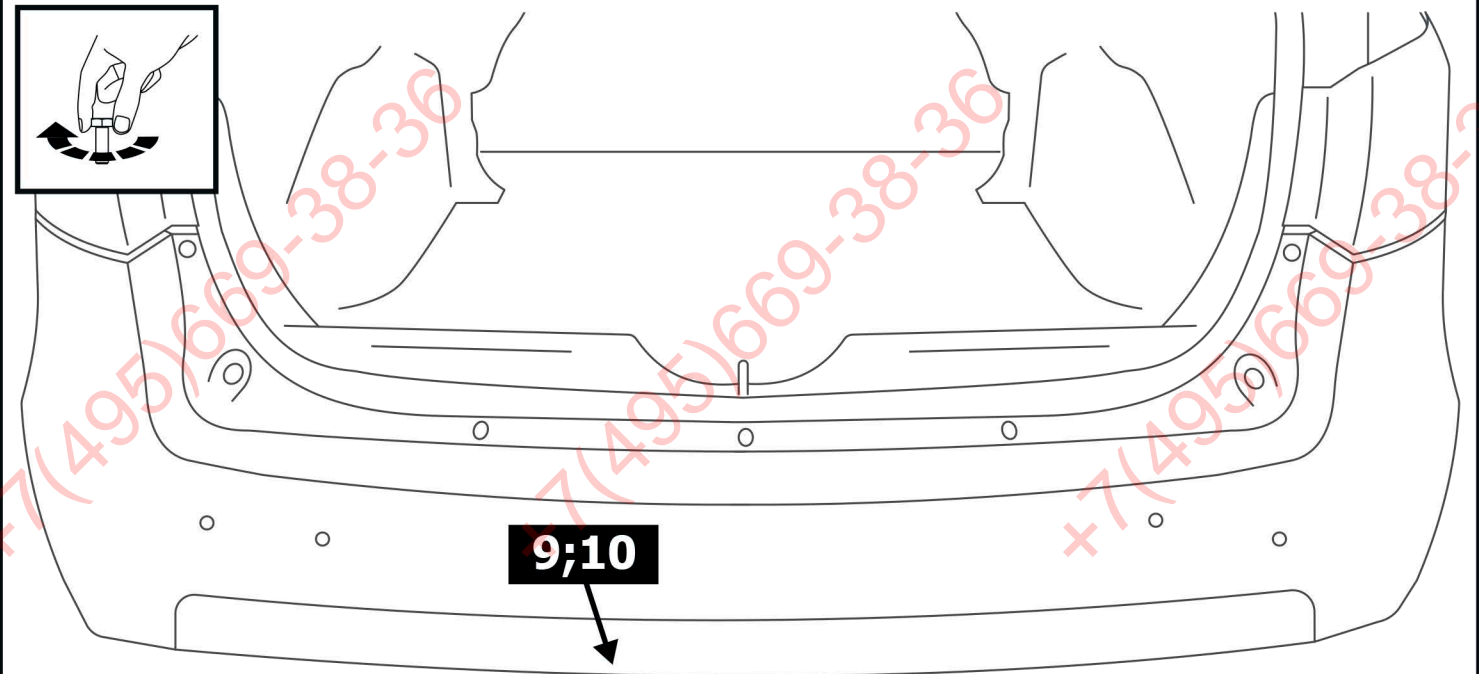

9;10

2

3

4;7;9

17

ФАРКОГ.РФ

+7 (495) 669-38-36