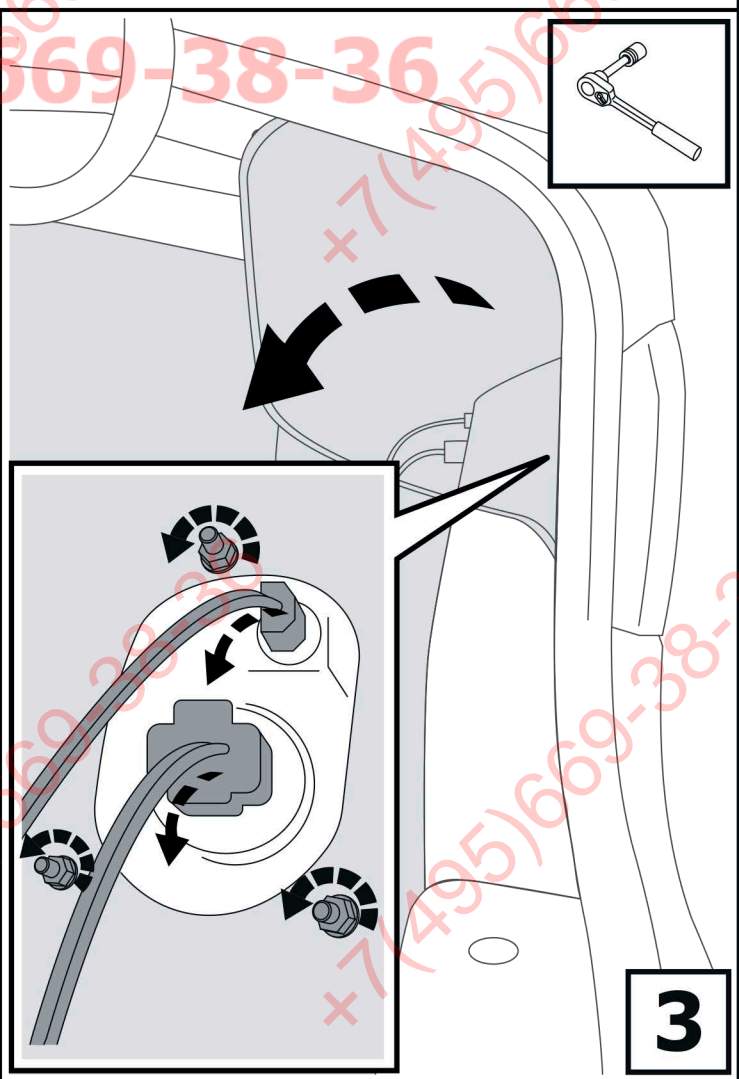

Расположение

Используемый инструмент:

S - 8;
S - 10;
S - 17;
S - 19

TORX 30;
TORX 20

1	x1	Балка	
2	x1	Подрозетник	
3	x1	Крюк	
4	x2	M12x1,25x70	
5	x2	M10x30	
6	x2	∅ 10	
7	x2	∅ 12	
8	x2	∅ 10	
9	x4	∅ 12	
10	x2	M12x1,25	
11	x1	Шаблон для выреза в бампере	

+7 (495) 669-38-36

18

Затянуть все резьбовые соединения
M12 = 81 Nm

Шаблон для выреза в дампере

+7 (495) 669-38-36