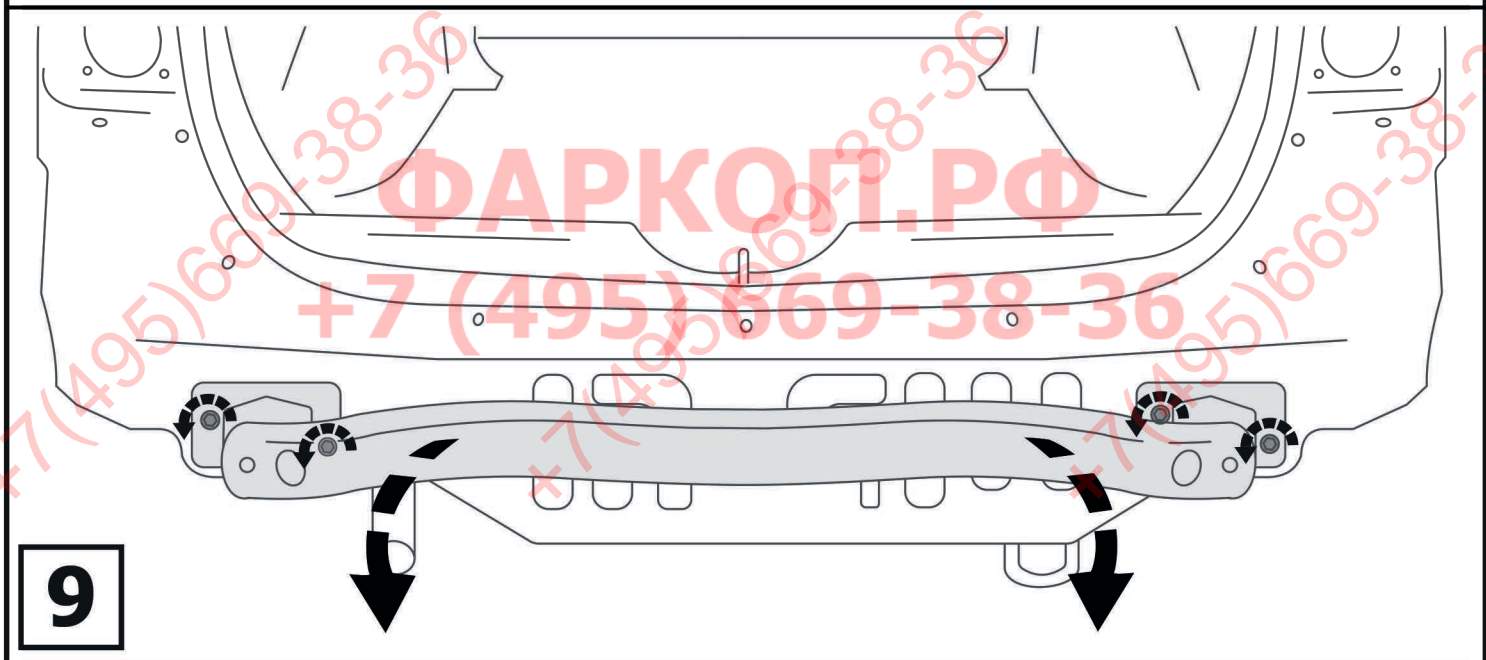

Расположение

Используемый инструмент:

1	x1	Балка	
2	x1	Переходник	
3	x1	Шар	
4	x1	M10x20	
5	x4	M10x30	
6	x4	∅ 10	
7	x4	∅ 10	
8	x1	∅ 24	
9	x1	∅ 24	
10	x1	Штифт	
11	x1	Шплинт	

4

ФАРКОГ.РФ

+7 (495) 669-38-36

5

13

ФАРКОГ.РФ

+7 (495) 669-38-36

14

15

10

11

Затянуть все резьбовые соединения
M10 = 47 Nm M24 = 95 Nm