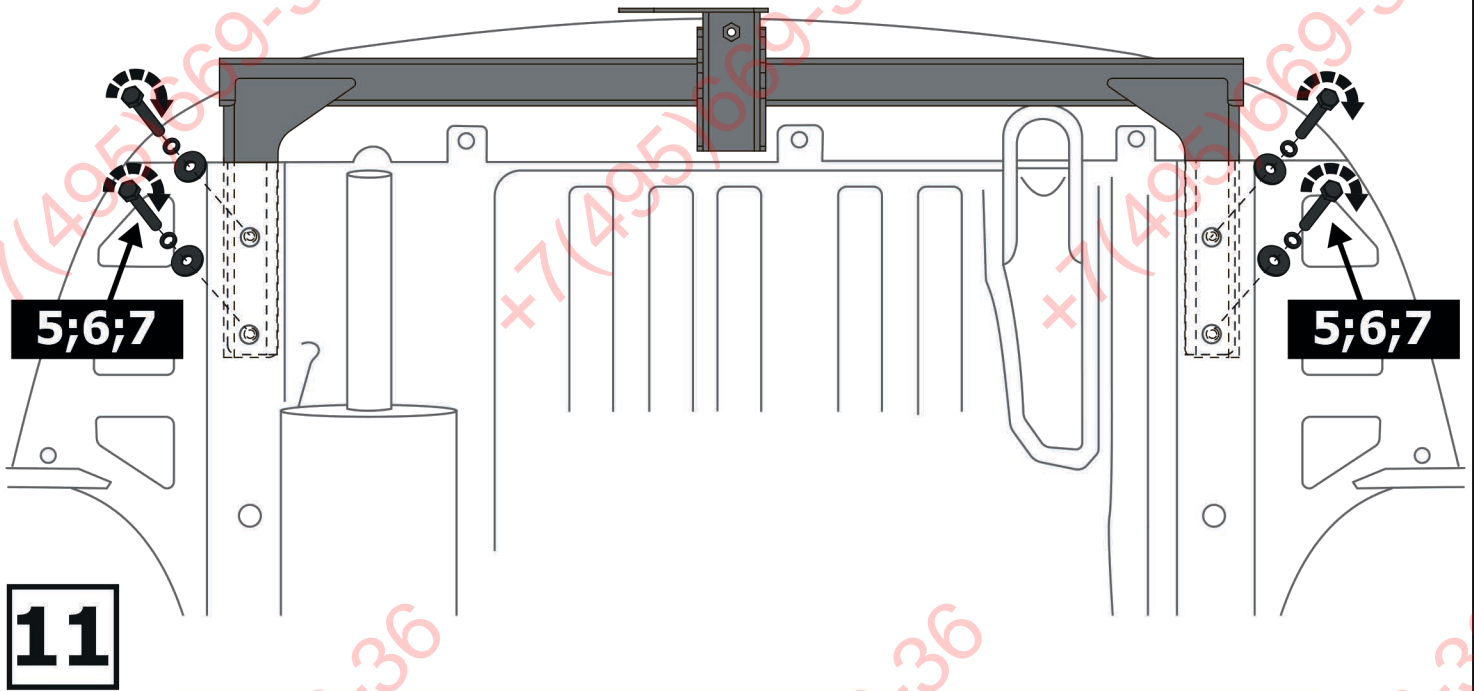

Расположение

Используемый инструмент:

1	x1	Балка	
2	x1	Переходник	
3	x1	Шар	
4	x1	M10x20	
5	x4	M10x30	
6	x4	∅ 10	
7	x4	∅ 10	
8	x1	∅ 24	
9	x1	∅ 24	
10	x1	Штифт	
11	x1	Шплинт	

4

ФАРКОГ.РФ

+7 (495) 669-38-36

5

13

ФАРКОГ.РФ

+7 (495) 669-38-36

14

15

10

11

Затянуть все резьбовые соединения
M10 = 47 Nm M24 = 95 Nm