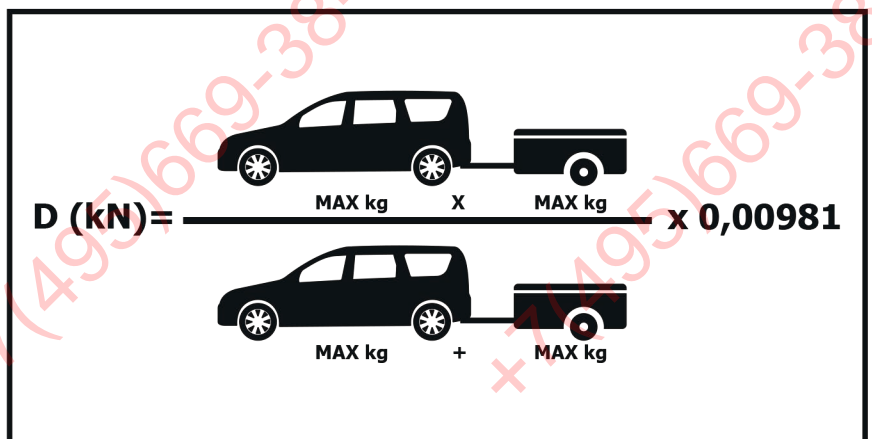

Инструкция по установке

LADA Vesta

(2015-)

Арт.: F.6017.004

Вкрутить/выкрутить используя инструмент

Движение

Поворот

Вкрутить/выкрутить не затягивая