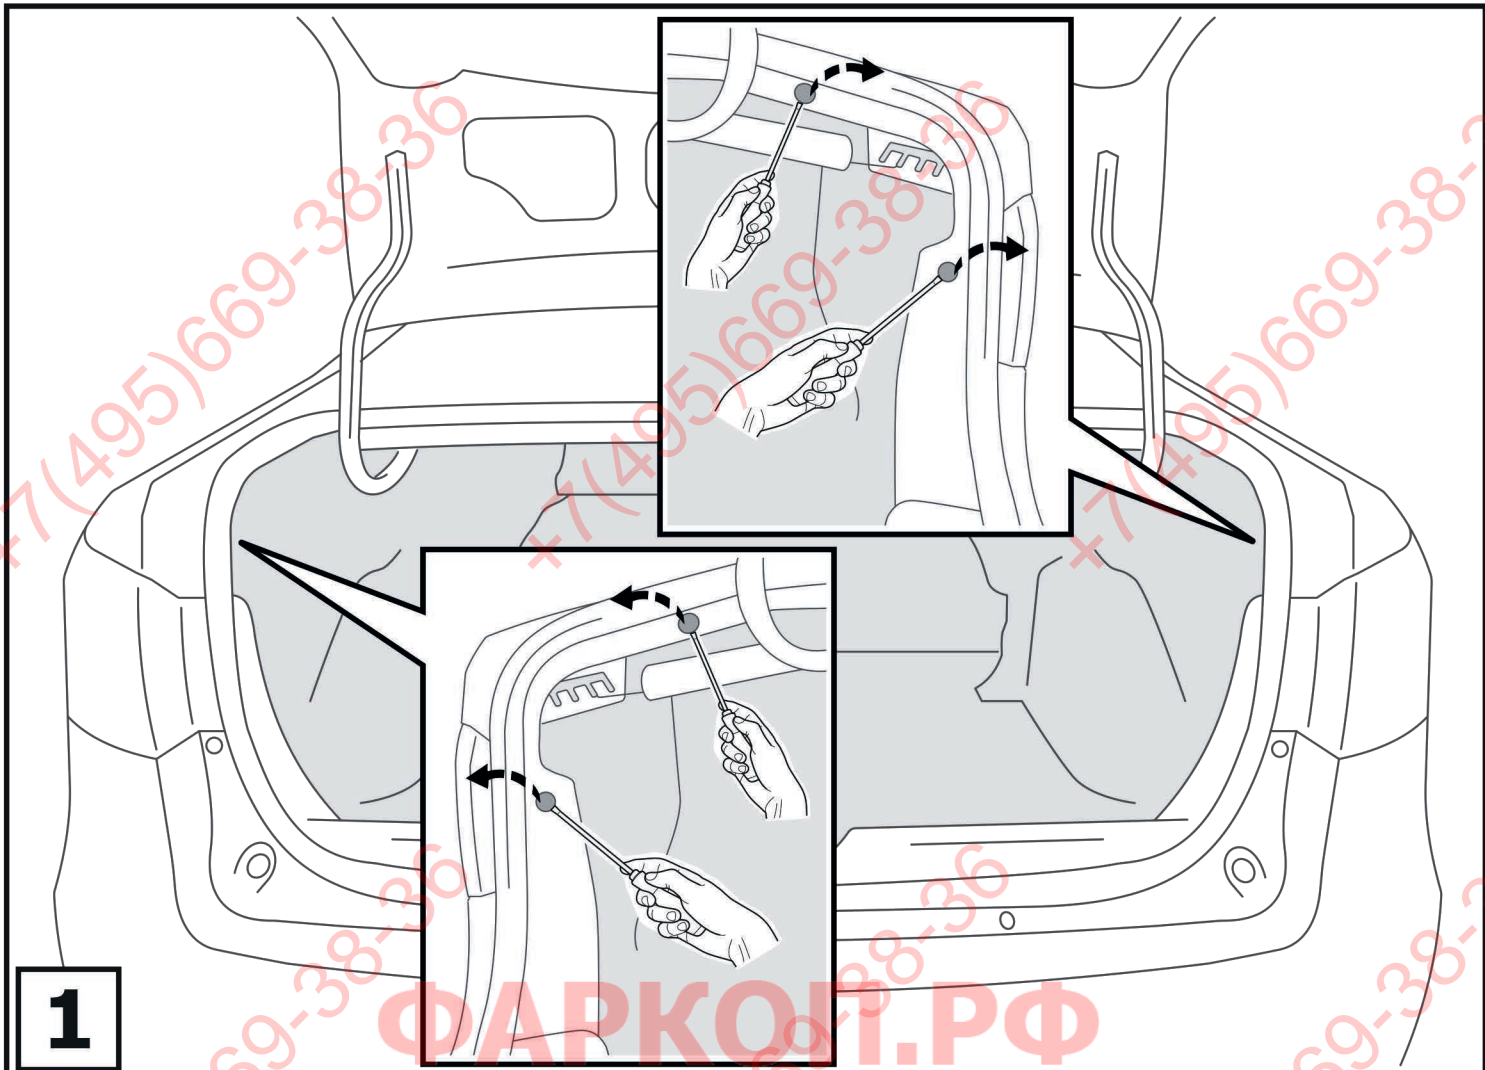

Инструкция по установке

LADA Vesta

(2015-)

Арт.: F.6017.004

Вкрутить/выкрутить используя инструмент

Движение

Поворот

Вкрутить/выкрутить не затягивая

Расположение

Используемый инструмент:

1	x1	Балка	
2	x1	Переходник	
3	x1	Шар	
4	x1	M10x20	
5	x4	M10x30	
6	x4	∅ 10	
7	x4	∅ 10	
8	x1	∅ 24	
9	x1	∅ 24	
10	x1	Штифт	
11	x1	Шплинт	

4

ФАРКОГ.РФ

+7 (495) 669-38-36

5