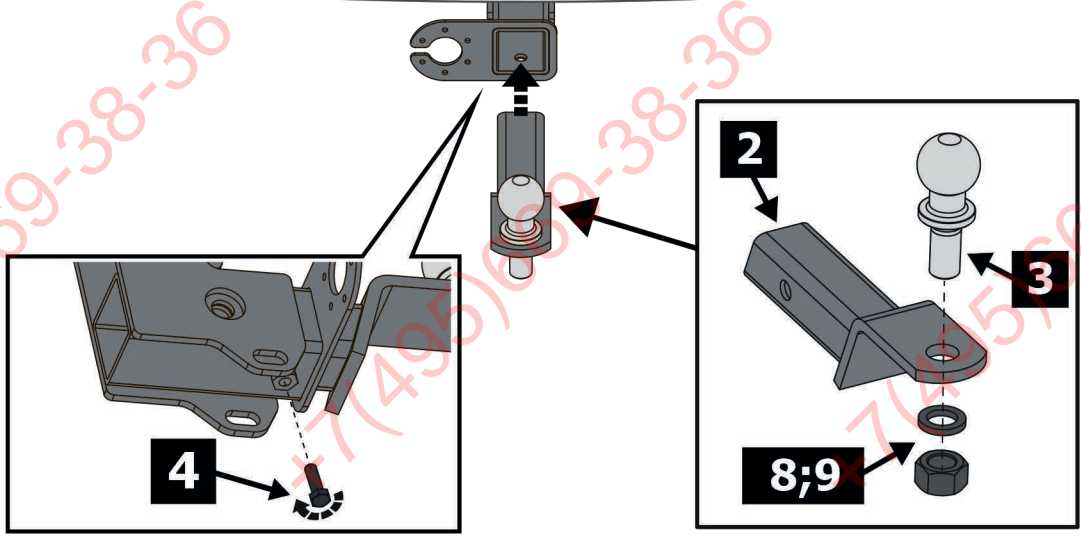

Расположение

Используемый инструмент:

1	x1	Балка	
2	x1	Переходник	
3	x1	Шар	
4	x1	M10x20	
5	x4	M10x30	
6	x4	∅ 10	
7	x4	∅ 10	
8	x1	∅ 24	
9	x1	∅ 24	
10	x1	Штифт	
11	x1	Шплинт	

4

ФАРКОГ.РФ

+7 (495) 669-38-36

5

13

ФАРКОГ.РФ

+7 (495) 669-38-36

14

15

10

11

Затянуть все резьбовые соединения
M10 = 47 Nm M24 = 95 Nm