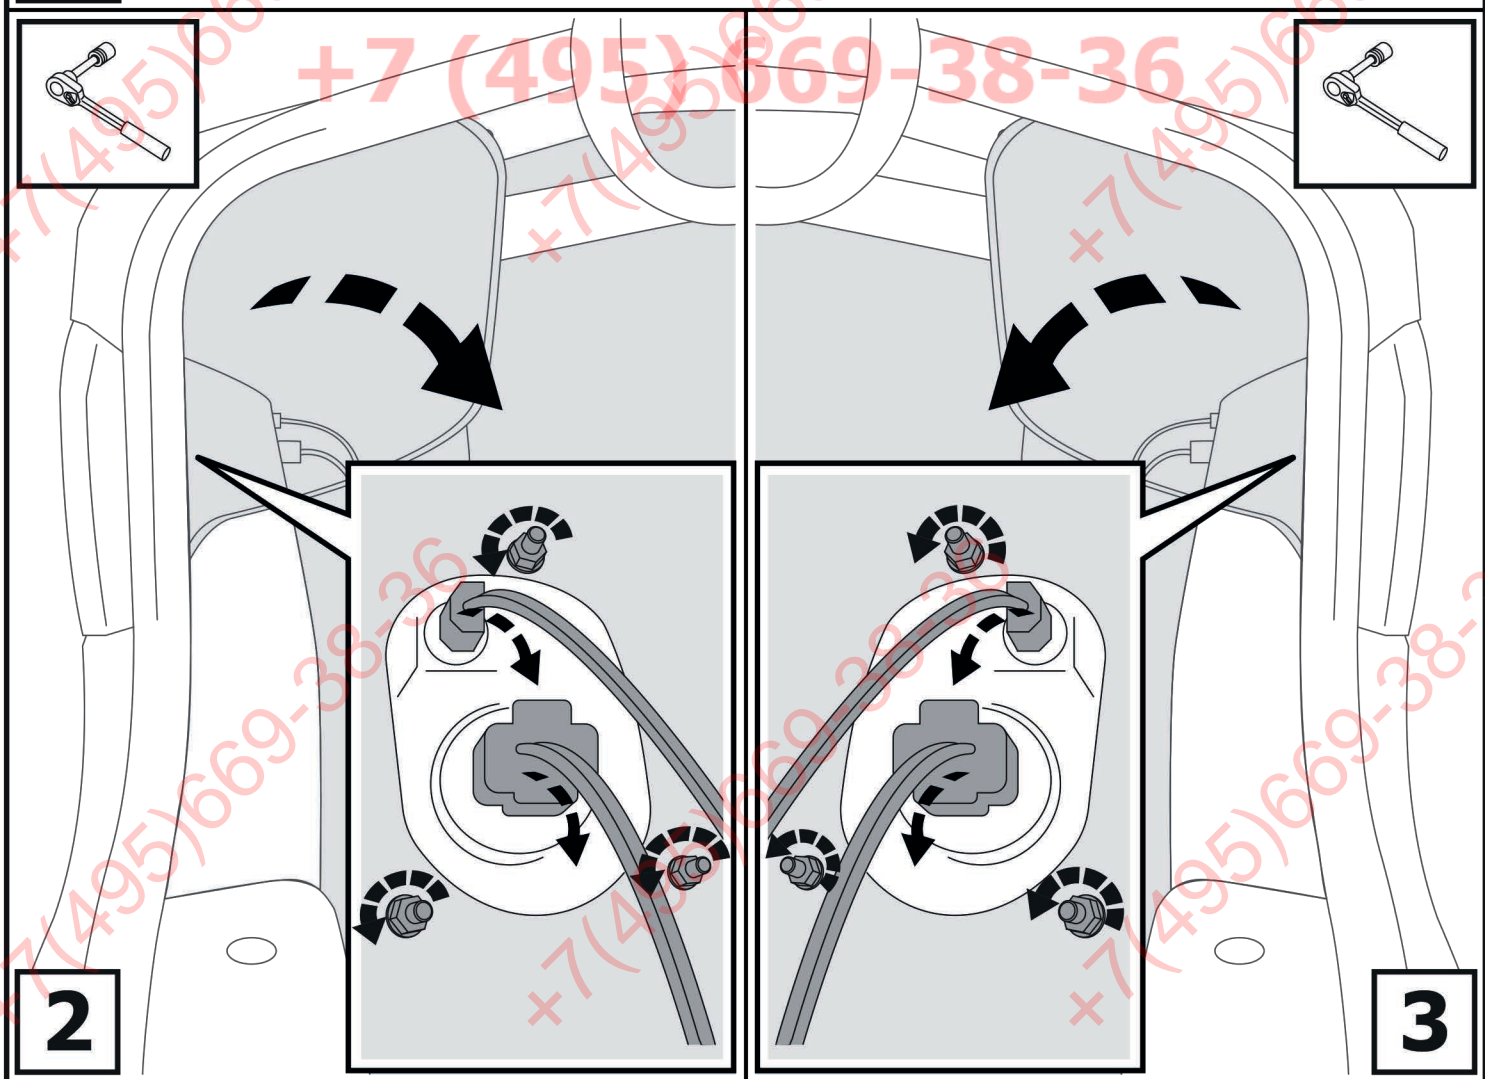

Инструкция по установке

LADA Vesta

(2015-)

Арт.: F.6017.004

Вкрутить/выкрутить используя инструмент

Движение

Поворот

Вкрутить/выкрутить не затягивая

Расположение

Используемый инструмент:

1	x1	Балка	
2	x1	Переходник	
3	x1	Шар	
4	x1	M10x20	
5	x4	M10x30	
6	x4	∅ 10	
7	x4	∅ 10	
8	x1	∅ 24	
9	x1	∅ 24	
10	x1	Штифт	
11	x1	Шплинт	

4

ФАРКОГ.РФ

+7 (495) 669-38-36

5

13

ФАРКОГ.РФ

+7 (495) 669-38-36

14

15

10

11

Затянуть все резьбовые соединения
M10 = 47 Nm M24 = 95 Nm