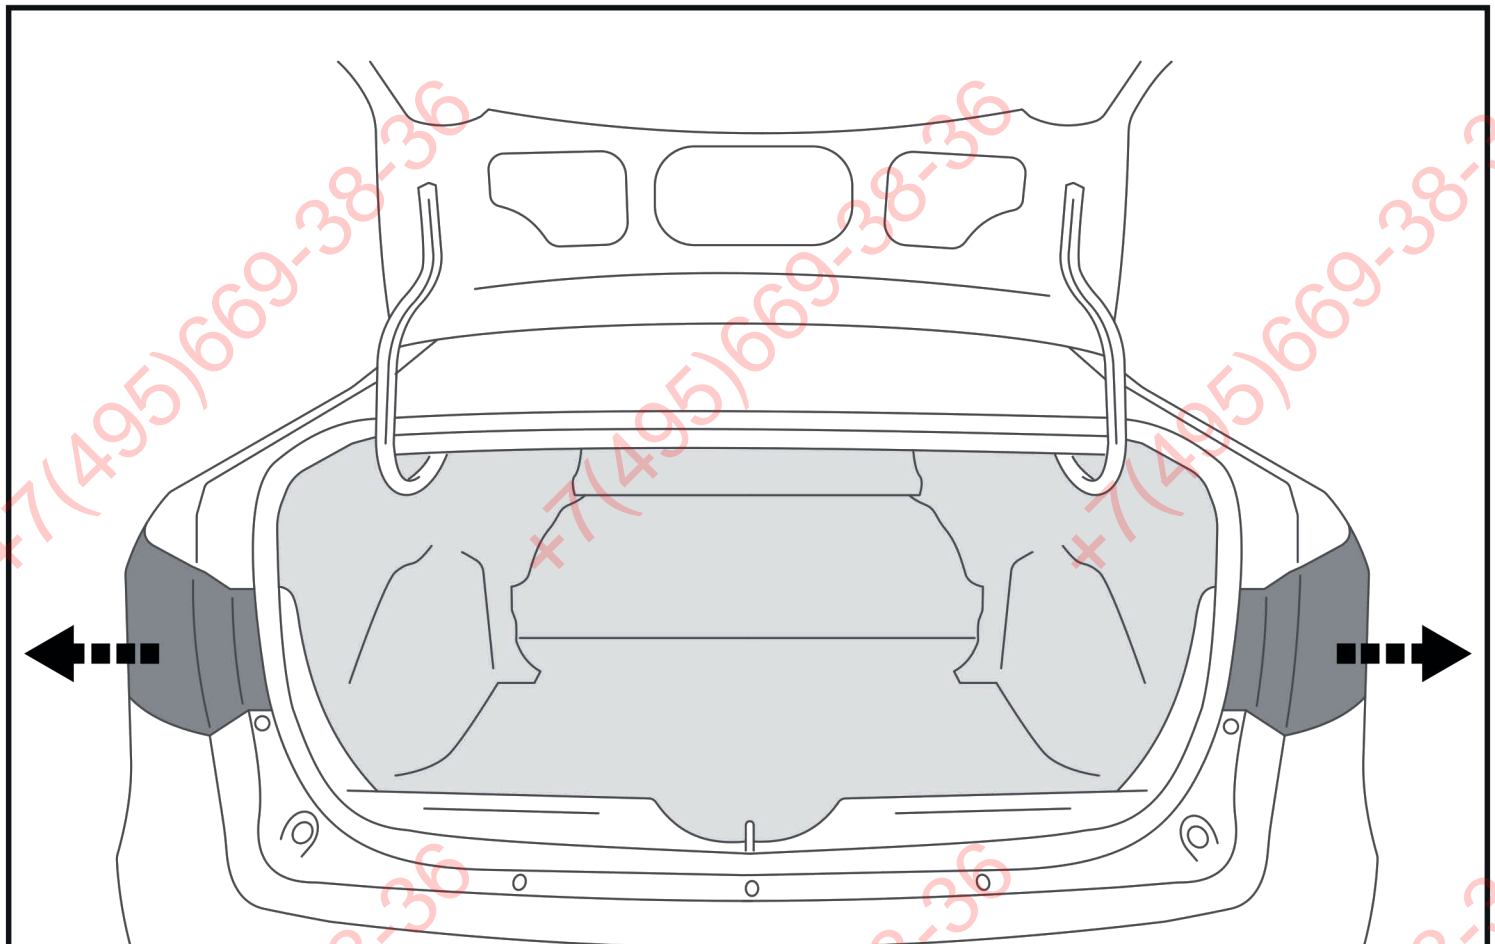

Инструкция по установке

LADA Vesta

(2015-)

Арт.: F.6017.004

Вкрутить/выкрутить используя инструмент

Движение

Поворот

Вкрутить/выкрутить не затягивая

Расположение

Используемый инструмент:

1	x1	Балка	
2	x1	Переходник	
3	x1	Шар	
4	x1	M10x20	
5	x4	M10x30	
6	x4	∅ 10	
7	x4	∅ 10	
8	x1	∅ 24	
9	x1	∅ 24	
10	x1	Штифт	
11	x1	Шплинт	

4

ФАРКОГ.РФ

+7 (495) 669-38-36

5