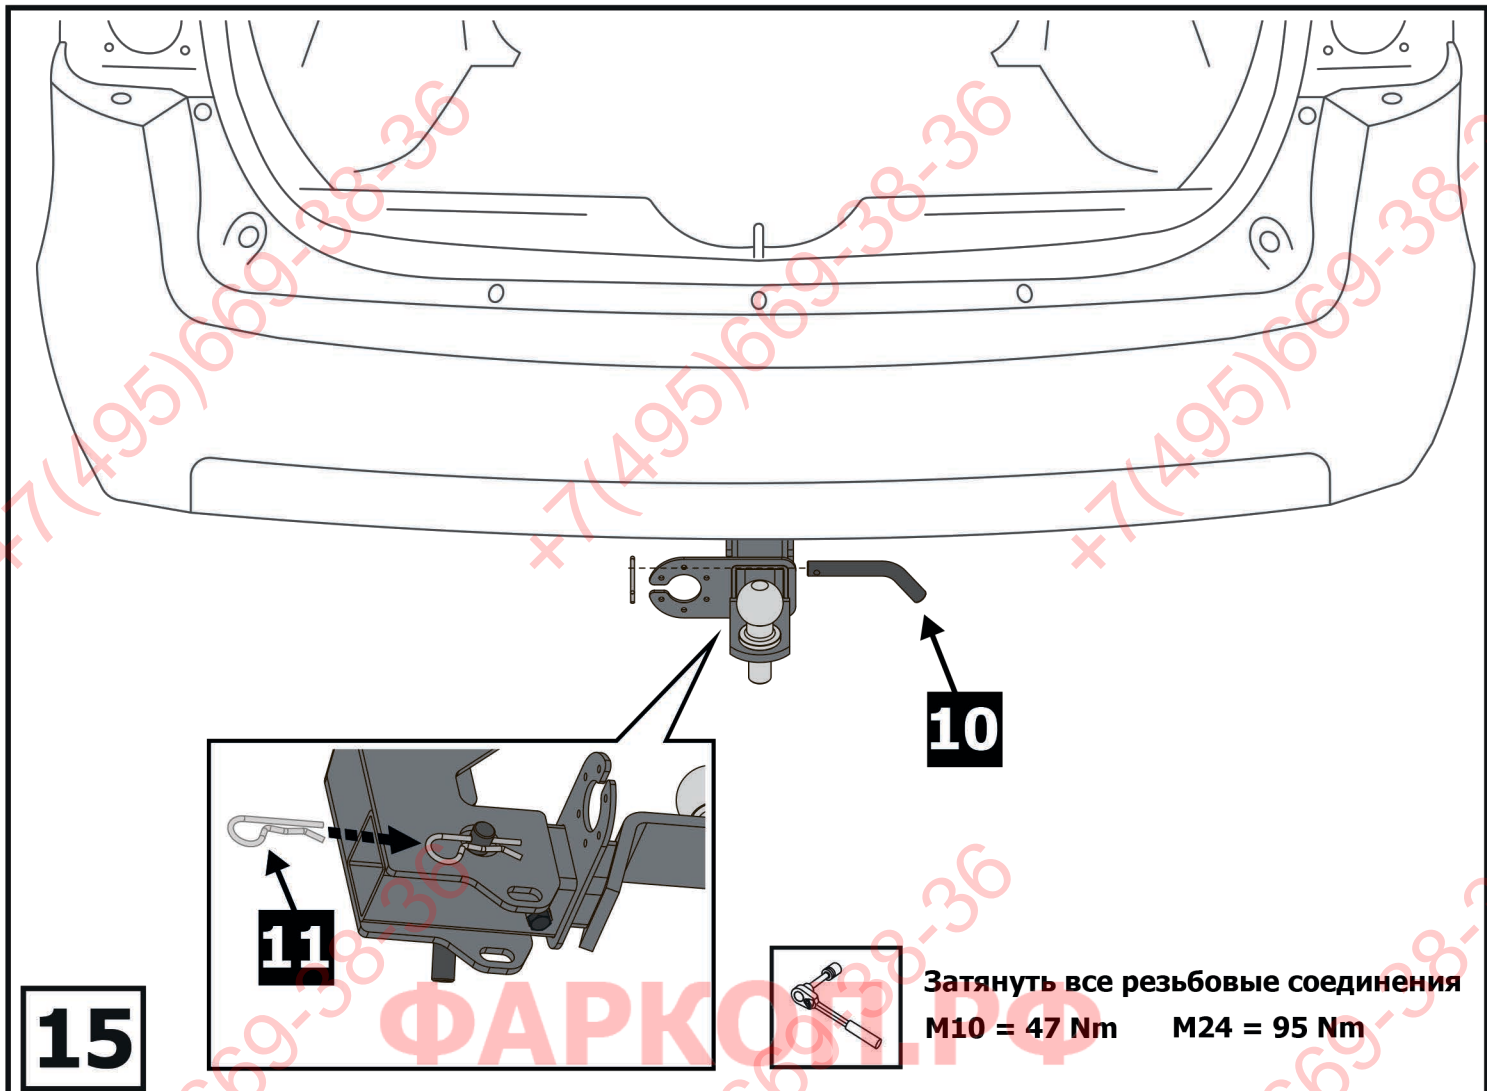

13

ФАРКОГ.РФ

+7 (495) 669-38-36

14

15

10

11

Затянуть все резьбовые соединения
M10 = 47 Nm M24 = 95 Nm