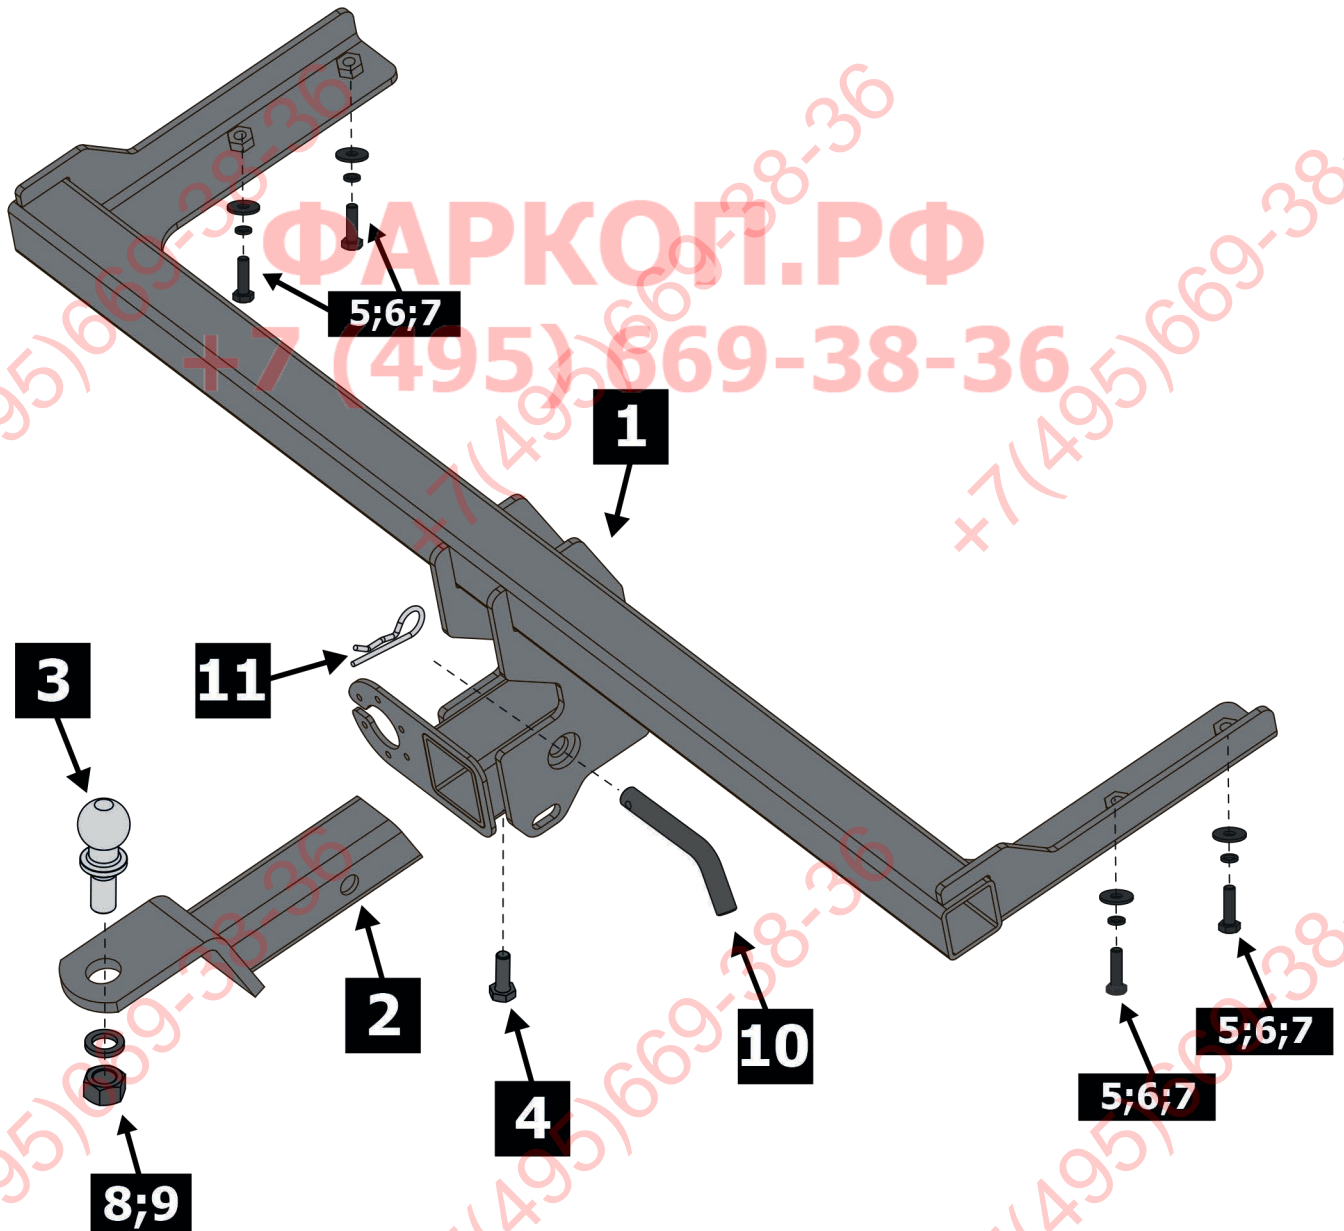

Инструкция по установке

LADA Vesta

(2015-)

Арт.: F.6017.004

Вкрутить/выкрутить используя инструмент

Движение

Поворот

Вкрутить/выкрутить не затягивая

Расположение

Используемый инструмент:

1	x1	Балка	
2	x1	Переходник	
3	x1	Шар	
4	x1	M10x20	
5	x4	M10x30	
6	x4	∅ 10	
7	x4	∅ 10	
8	x1	∅ 24	
9	x1	∅ 24	
10	x1	Штифт	
11	x1	Шплинт	

4

ФАРКОГ.РФ

+7 (495) 669-38-36

5

13

ФАРКОГ.РФ

+7 (495) 669-38-36

14

15

10

11

Затянуть все резьбовые соединения
M10 = 47 Nm M24 = 95 Nm