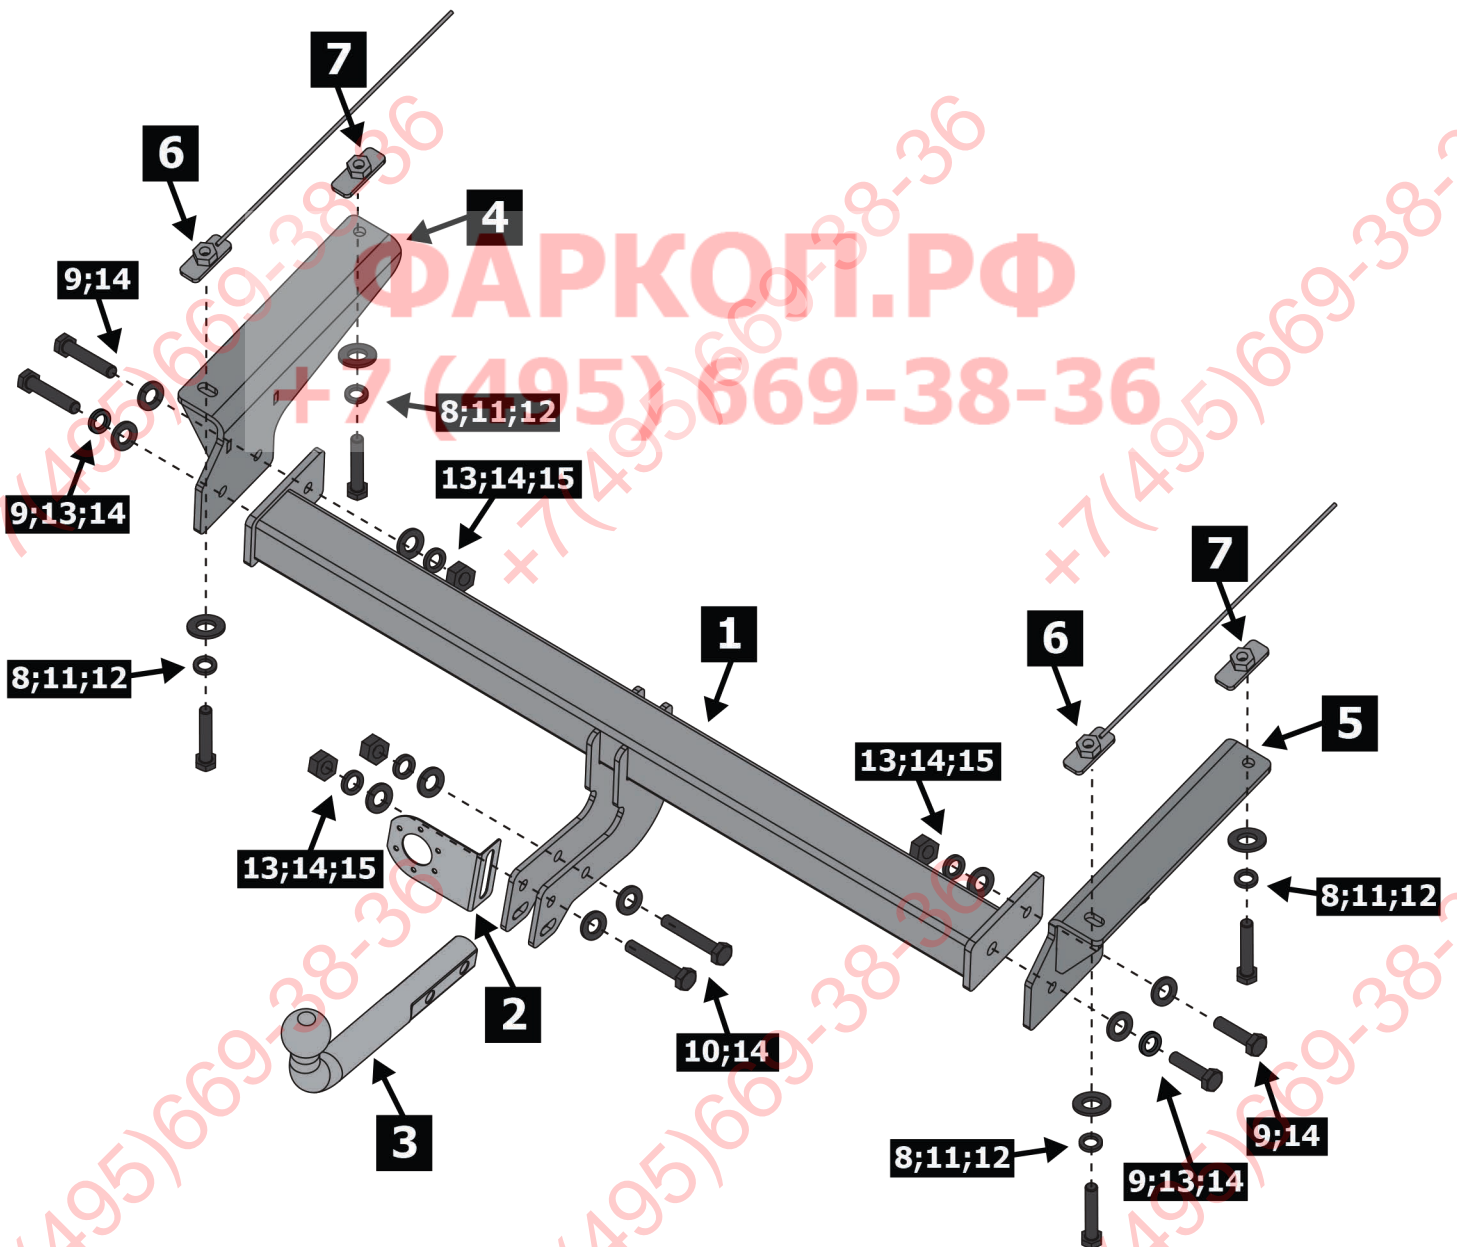

Вкрутить/выкрутить используя инструмент

Движение

Поворот

Вкрутить/выкрутить не затягивая

Расположение

Используемый инструмент:

S - 17;
S - 19

1	x1	Балка	
2	x1	Подрозетник	
3	x1	Крюк	
4	x1	Кронштейн правый	
5	x1	Кронштейн левый	
6	x2	Гайка закладная	
7	x2	Гайка закладная	
8	x4	M10x1,25x35	
9	x4	M12x1,25x40	
10	x2	M12x1,25x70	
11	x4	ø 10	
12	x4	ø 10	
13	x6	ø 12	
14	x10	ø 12	
15	x4	M12x1,25	