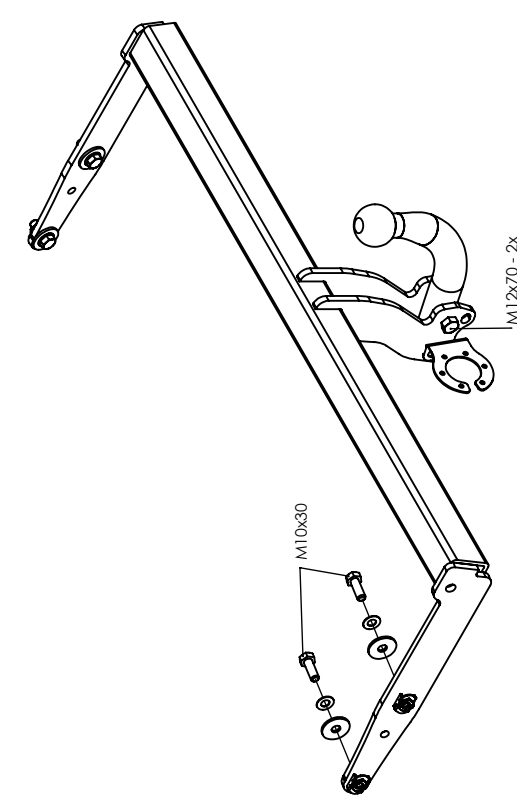

FORD Focus Mk1  
3dv, 5dv

1998 - 2004

E27

55R-01 0043 00

$$D = \frac{\text{MAX kg} \times \text{MAX kg}}{\text{MAX kg} + \text{MAX kg}} \times 0,00981$$

$$D = 7,63 \text{ kN}$$

- M10x30 - 4x
- M12x70 - 2x (A)
- M12x90 - 2x (I)
- M12x19 - 3x (C)
- M12x21 - 1x (C)
- M10x30
- M12 - 2x (A, I)
- M12 - 4x (C)
- PP10 - 4x
- PP12 - 2x (A, I)
- PP12 - 4x (C)
- P10 - 4x

A

FORD FOCUS  
Kód: F0516(A,I,C) 3. 4. 2023

A/C 325 12 3

Location  
Vlachy 142, 032 13 Vlachy

Phone  
+ 421 44 55 93 434

Website  
www.galia.sk

Email  
galia@galia.sk

Location  
Vlachy 142, 032 13 Vlachy