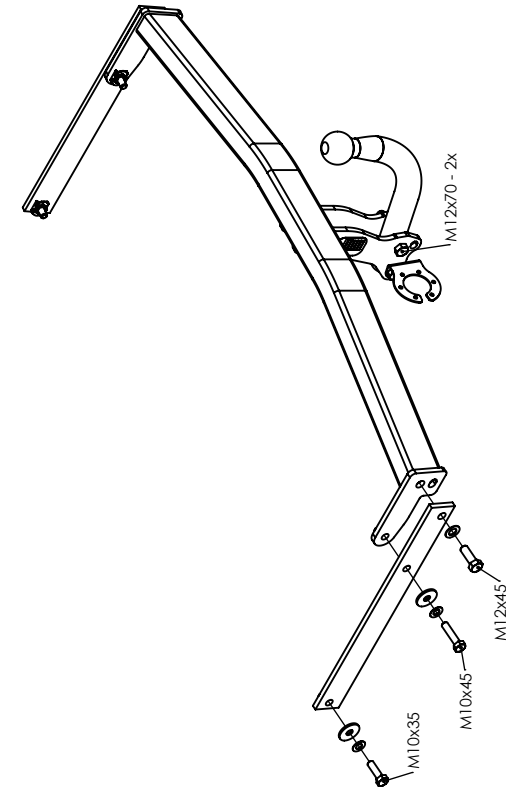

FORD
Fiesta
hatchback

2002 - 2008

e27 | 00 0273

$$D = \frac{\text{MAX kg} \times \text{MAX kg}}{\text{MAX kg} + \text{MAX kg}} \times 0,00981$$

$$D = 5,71 \text{ kN}$$

plastový nit - 2x
plastový rivet

P10 - 4x

PP10 - 4x
PP12 - 4x (A, I)
PP12 - 6x (C)

M12 - 2x (A, I)

M10x35 - 2x
M10x45 - 2x
M12x35 - 2x
M12x70 - 2x (A)
M12x90 - 2x (I)
M12x19 - 3x (C)
M12x21 - 1x (C)

A

FORD FIESTA
Kód: F0885(A, I, C) - 6. 7. 2022

AIC 400 12 4