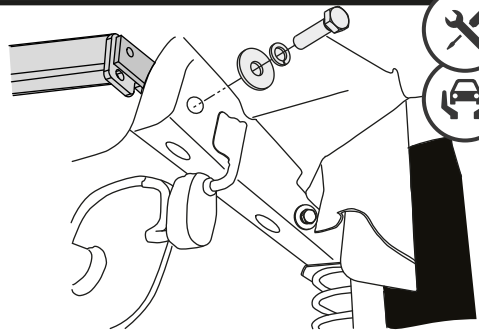

4

	M10x45 2x
	PP10 2x
	P10 2x