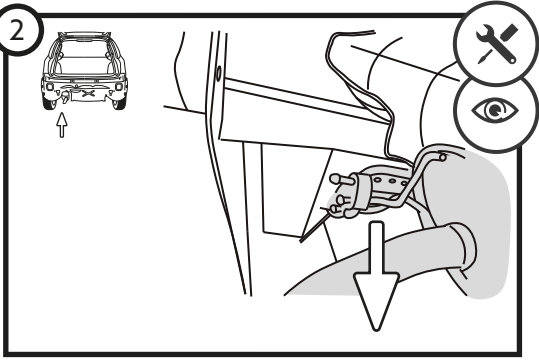

Location
Vlachy 142, 032 13 Vlachy

Phone
+ 421 44 55 93 434

Website
www.galia.sk

Email
galia@galia.sk

Location
Vlachy 142, 032 13 Vlachy

Phone
+ 421 44 55 93 434

Website
www.galia.sk

Email
galia@galia.sk