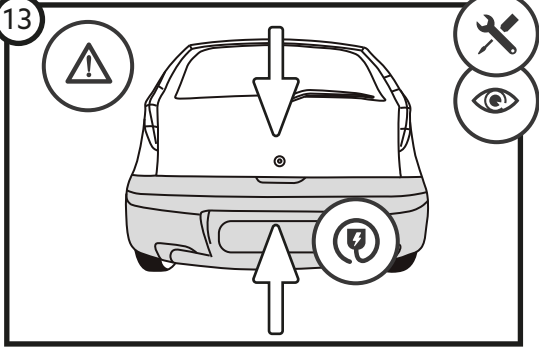

Location
Vlachy 142, 032 13 Vlachy

Phone
+ 421 44 55 93 434

Website
www.galia.sk

Email
galia@galia.sk

Location
Vlachy 142, 032 13 Vlachy

Phone
+ 421 44 55 93 434

Website
www.galia.sk

Email
galia@galia.sk