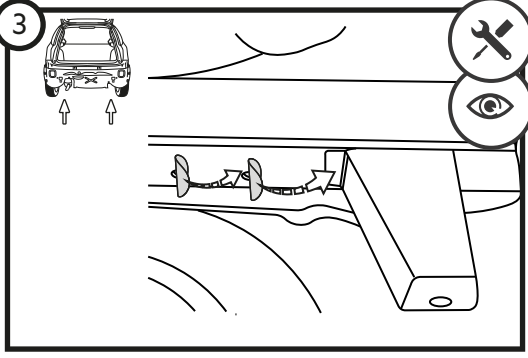

Location
Vlachy 142, 032 13 Vlachy

Phone
+ 421 44 55 93 434

Website
www.galia.sk

Email
galia@galia.sk

Location
Vlachy 142, 032 13 Vlachy

Phone
+ 421 44 55 93 434

Website
www.galia.sk

Email
galia@galia.sk