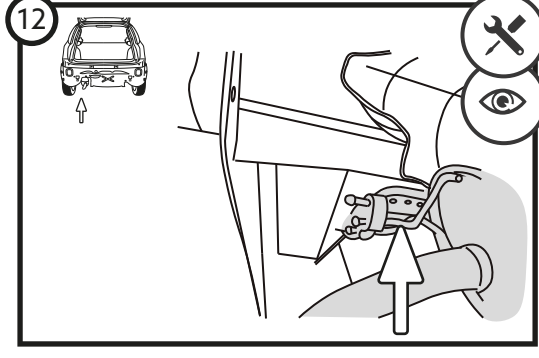

Location
Vlachy 142, 032 13 Vlachy

Phone
+ 421 44 55 93 434

Website
www.galia.sk

Email
galia@galia.sk

Location
Vlachy 142, 032 13 Vlachy

Phone
+ 421 44 55 93 434

Website
www.galia.sk

Email
galia@galia.sk