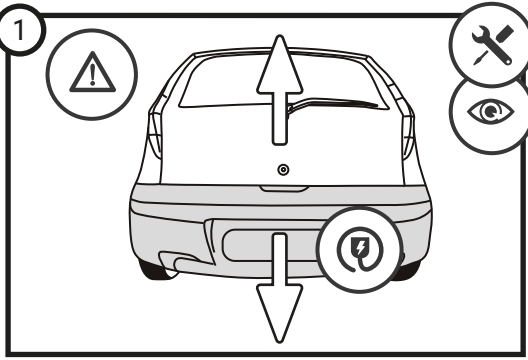

Location
Vlachy 142, 032 13 Vlachy

Phone
+ 421 44 55 93 434

Website
www.galia.sk

Email
galia@galia.sk

Location
Vlachy 142, 032 13 Vlachy

Phone
+ 421 44 55 93 434

Website
www.galia.sk

Email
galia@galia.sk