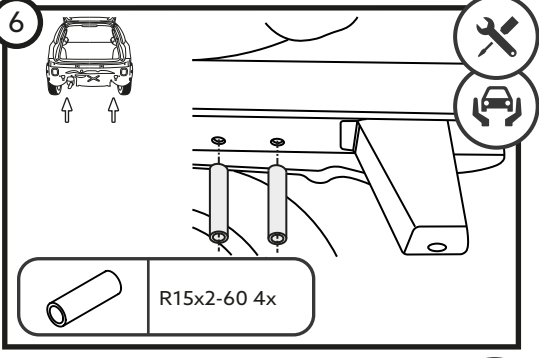

Location
Vlachy 142, 032 13 Vlachy

Phone
+ 421 44 55 93 434

Website
www.galia.sk

Email
galia@galia.sk

Location
Vlachy 142, 032 13 Vlachy

Phone
+ 421 44 55 93 434

Website
www.galia.sk

Email
galia@galia.sk