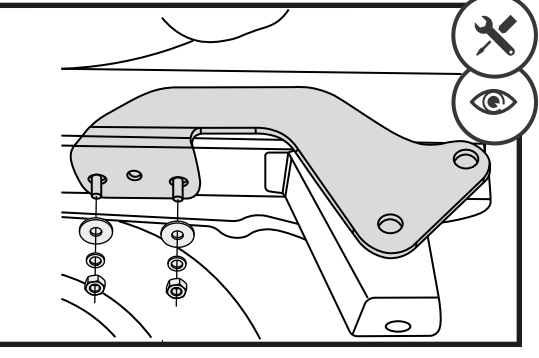

Location
Vlachy 142, 032 13 Vlachy

Phone
+ 421 44 55 93 434

Website
www.galia.sk

Email
galia@galia.sk

Location
Vlachy 142, 032 13 Vlachy

Phone
+ 421 44 55 93 434

Website
www.galia.sk

Email
galia@galia.sk