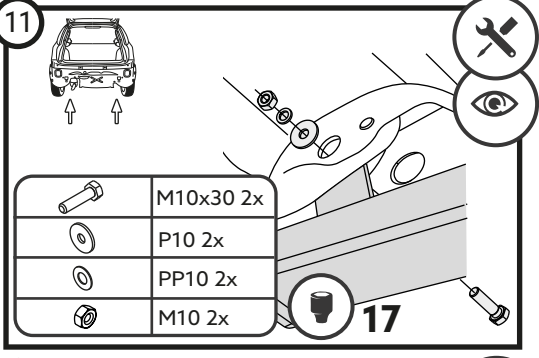

Location
Vlachy 142, 032 13 Vlachy

Phone
+ 421 44 55 93 434

Website
www.galia.sk

Email
galia@galia.sk

Location
Vlachy 142, 032 13 Vlachy

Phone
+ 421 44 55 93 434

Website
www.galia.sk

Email
galia@galia.sk