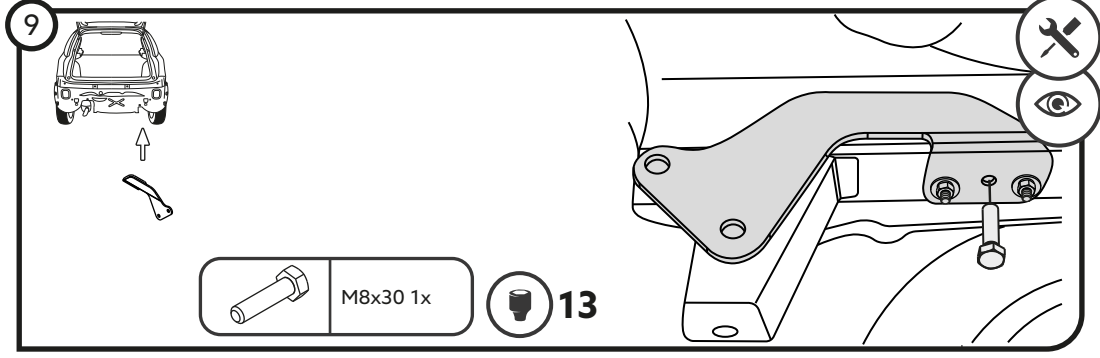

Location
Vlachy 142, 032 13 Vlachy

Phone
+ 421 44 55 93 434

Website
www.galia.sk

Email
galia@galia.sk

Location
Vlachy 142, 032 13 Vlachy

Phone
+ 421 44 55 93 434

Website
www.galia.sk

Email
galia@galia.sk