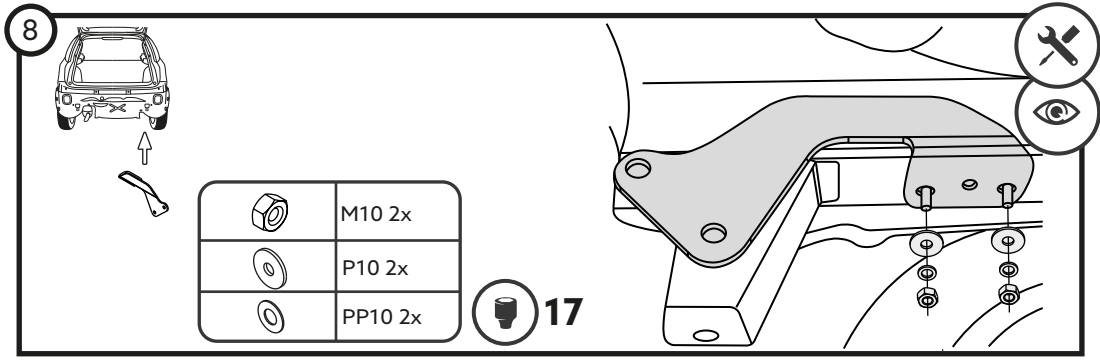

Location
Vlachy 142, 032 13 Vlachy

Phone
+ 421 44 55 93 434

Website
www.galia.sk

Email
galia@galia.sk

Location
Vlachy 142, 032 13 Vlachy

Phone
+ 421 44 55 93 434

Website
www.galia.sk

Email
galia@galia.sk