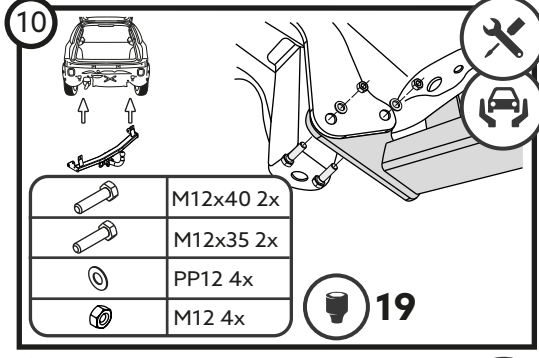

Location
Vlachy 142, 032 13 Vlachy

Phone
+ 421 44 55 93 434

Website
www.galia.sk

Email
galia@galia.sk

Location
Vlachy 142, 032 13 Vlachy

Phone
+ 421 44 55 93 434

Website
www.galia.sk

Email
galia@galia.sk