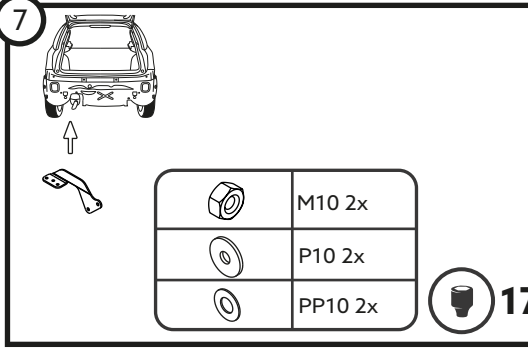

Location
Vlachy 142, 032 13 Vlachy

Phone
+ 421 44 55 93 434

Website
www.galia.sk

Email
galia@galia.sk

Location
Vlachy 142, 032 13 Vlachy

Phone
+ 421 44 55 93 434

Website
www.galia.sk

Email
galia@galia.sk