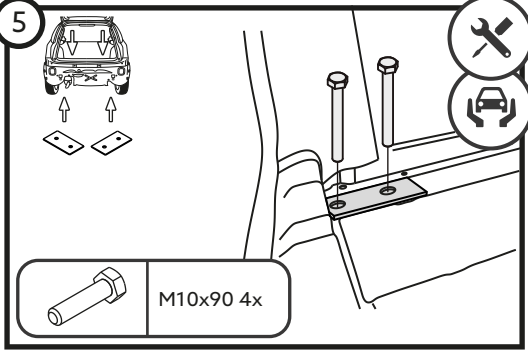

Location
Vlachy 142, 032 13 Vlachy

Phone
+ 421 44 55 93 434

Website
www.galia.sk

Email
galia@galia.sk

Location
Vlachy 142, 032 13 Vlachy

Phone
+ 421 44 55 93 434

Website
www.galia.sk

Email
galia@galia.sk