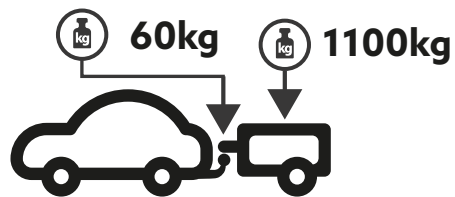

FIAT Punto, htb.

1999 - 2010

e27 | 00 0312

$$D = \frac{\text{MAX kg} \times \text{MAX kg}}{\text{MAX kg} + \text{MAX kg}} \times 0,00981$$

$$D = 6,39 \text{ kN}$$

- R 15x2-60 - 4x
- 25x5x13 - 2x
- P10 - 4x
- PP8 - 1x
- PP10 - 6x
- PP12 - 8x (C)
- PP12 - 6x (I)
- M12 - 6x (I)
- M12 - 4x (C)
- M10 - 6x
- M8x30 - 1x
- M10x30 - 2x
- M10x90 - 4x
- M12x35 - 2x
- M12x40 - 2x
- M12x19 - 3x (C)
- M12x21 - 1x (C)
- M12x90 - 2x (I)