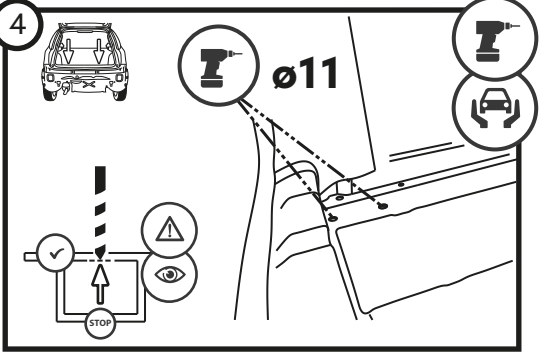

Location
Vlachy 142, 032 13 Vlachy

Phone
+ 421 44 55 93 434

Website
www.galia.sk

Email
galia@galia.sk

Location
Vlachy 142, 032 13 Vlachy

Phone
+ 421 44 55 93 434

Website
www.galia.sk

Email
galia@galia.sk