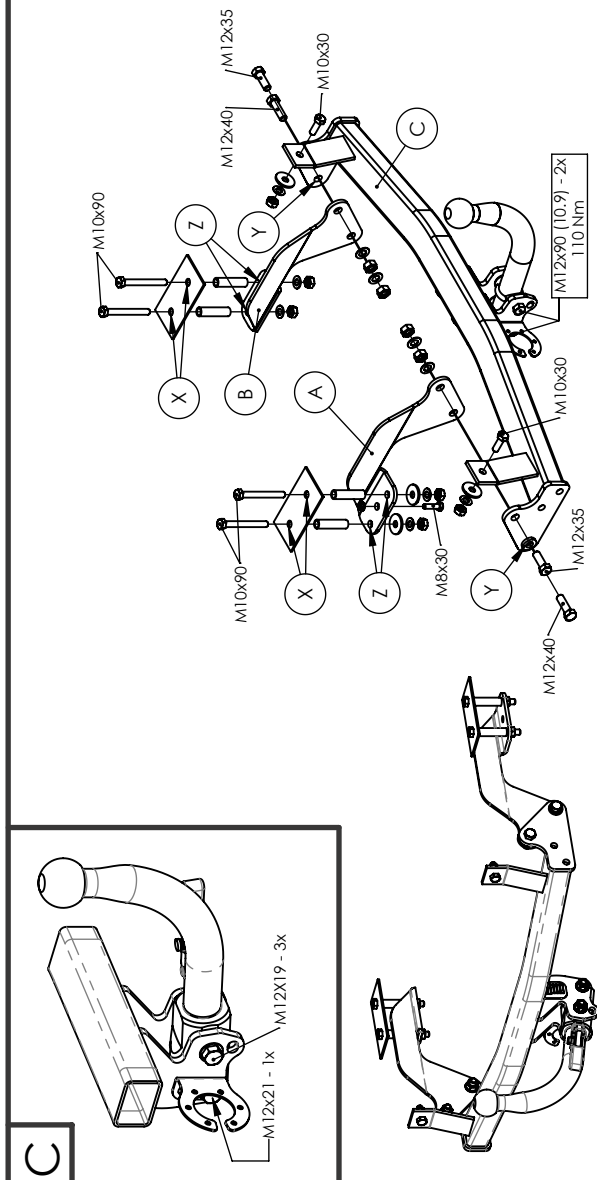

FIAT Punto, htb.

1999 - 2010

e27 | 00 0312

$$D = \frac{\text{MAX kg} \times \text{MAX kg}}{\text{MAX kg} + \text{MAX kg}} \times 0,00981$$

$$D = 6,39 \text{ kN}$$

- R 15x2-60 - 4x
- 25x5x13 - 2x
- P10 - 4x
- PP8 - 1x
- PP10 - 6x
- PP12 - 8x (C)
- PP12 - 6x (I)
- M12 - 6x (I)
- M12 - 4x (C)
- M10 - 6x
- M8x30 - 1x
- M10x30 - 2x
- M10x90 - 4x
- M12x35 - 2x
- M12x40 - 2x
- M12x19 - 3x (C)
- M12x21 - 1x (C)
- M12x90 - 2x (I)

FIAT PUNTO  
Kod: F0905 IC - 11.5.2023

IC 400 12 4

Location  
Vlachy 142, 032 13 Vlachy

Phone  
+ 421 44 55 93 434

Website  
www.galia.sk

Email  
galia@galia.sk

Location  
Vlachy 142, 032 13 Vlachy

Phone  
+ 421 44 55 93 434