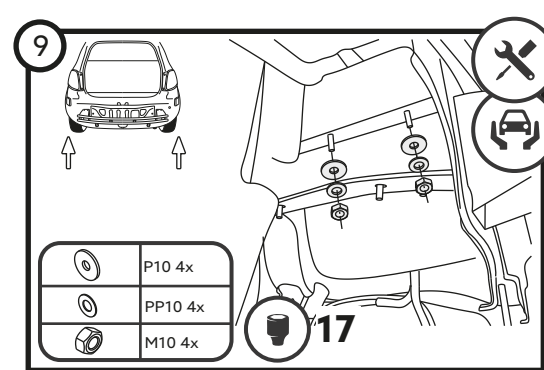

Location
Vlachy 142, 032 13 Vlachy

Phone
+ 421 44 55 93 434

Website
www.galia.sk

Email
galia@galia.sk

Location
Vlachy 142, 032 13 Vlachy

Phone
+ 421 44 55 93 434

Website
www.galia.sk

Email
galia@galia.sk