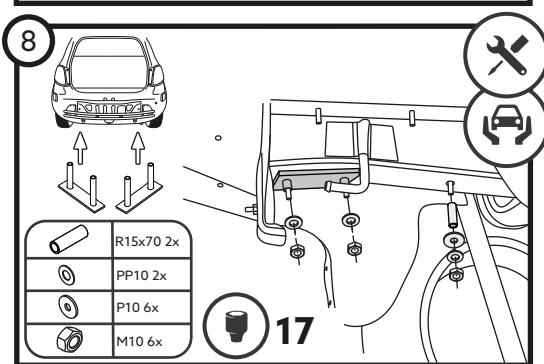

Location
Vlachy 142, 032 13 Vlachy

Phone
+ 421 44 55 93 434

Website
www.galia.sk

Email
galia@galia.sk

Location
Vlachy 142, 032 13 Vlachy

Phone
+ 421 44 55 93 434

Website
www.galia.sk

Email
galia@galia.sk