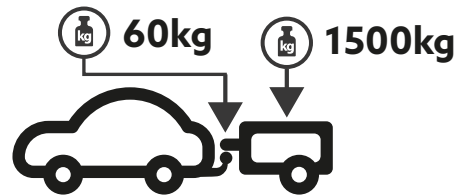

Fiat Dobló, MPV
Opel Combo D, Van

2010 -
2012 - 2018

E27

R55 - 01 0423 00

$$D = \frac{\text{MAX kg} \times \text{MAX kg}}{\text{MAX kg} + \text{MAX kg}} \times 0,00981$$

$$D = 9,2 \text{ kN}$$

A

FIAT DOBLÓ, OPEL COMBO
Kód: F1117(A,I,C) - 31. 10. 2021