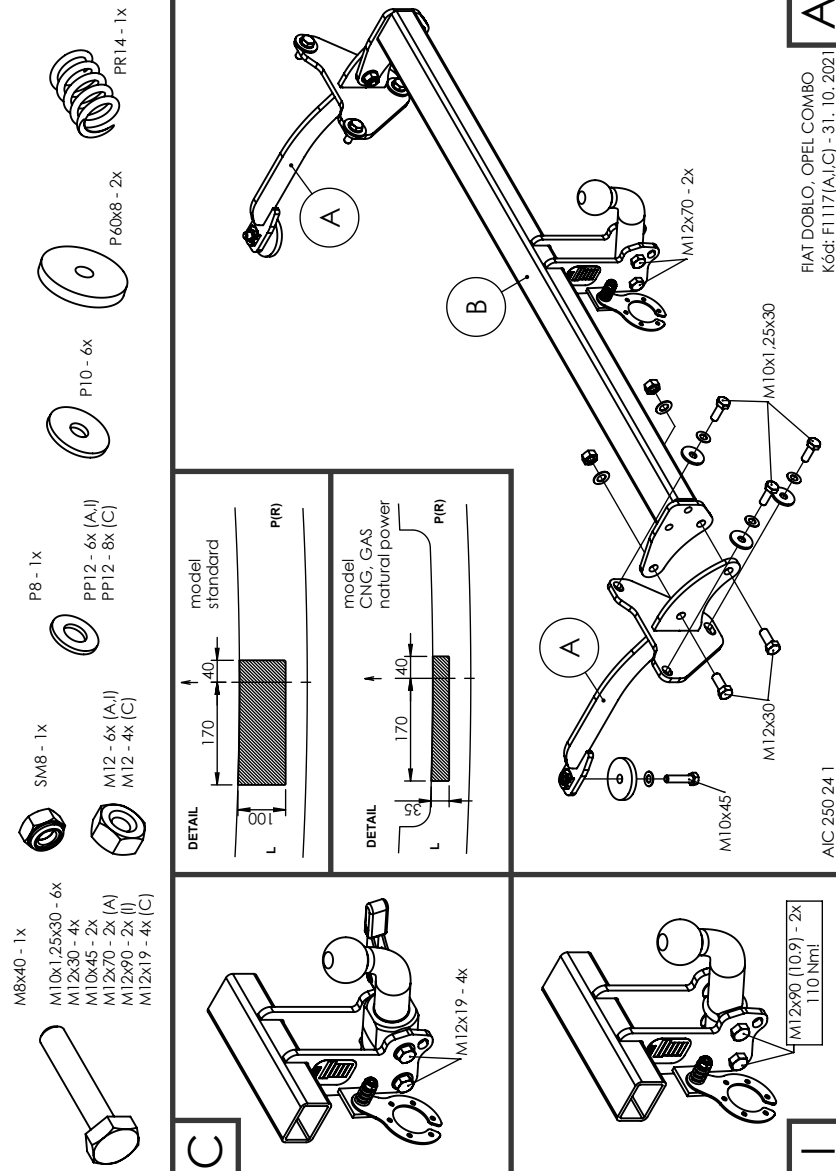

Fiat Dobló, MPV
Opel Combo D, Van

2010 -
2012 - 2018

E27

R55 - 01 0423 00

$$D = \frac{\text{MAX kg} \times \text{MAX kg}}{\text{MAX kg} + \text{MAX kg}} \times 0,00981$$

$$D = 9,2 \text{ kN}$$

A

FIAT DOBLÓ, OPEL COMBO
Kód: F1117(A,I,C) - 31. 10. 2021