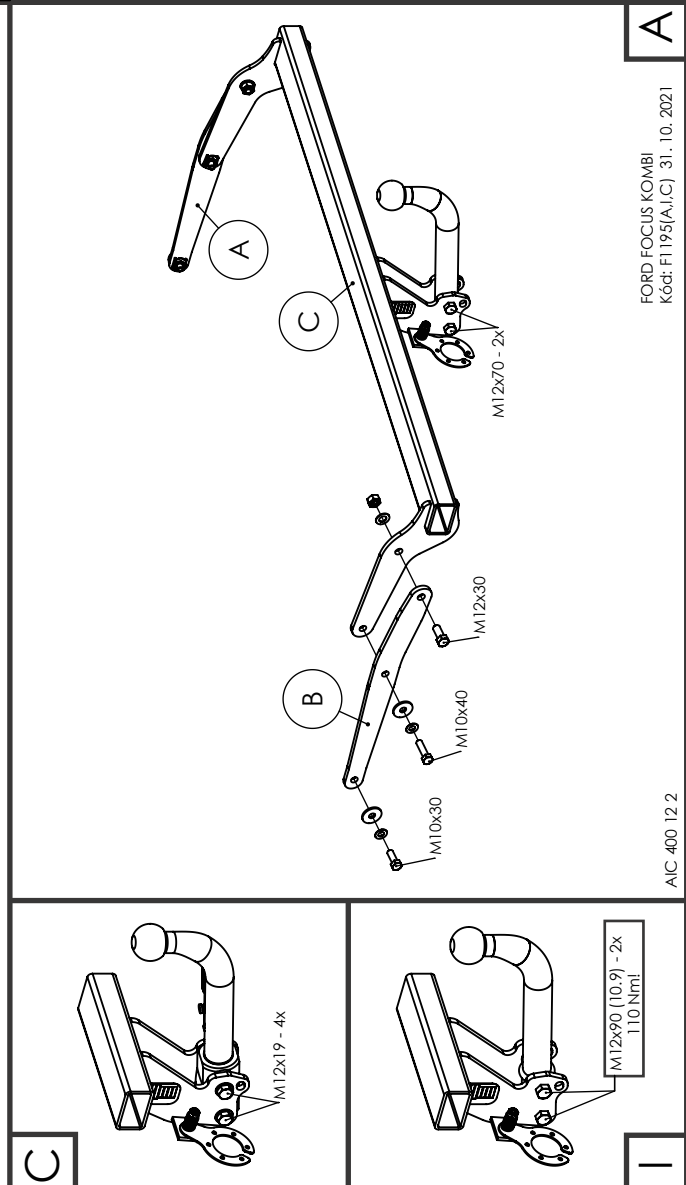

Ford Focus kombi

2011 - 2018

E27

R55 - 01 0059 00

$$D = \frac{\text{MAX kg} \times \text{MAX kg}}{\text{MAX kg} + \text{MAX kg}} \times 0,00981$$

$$D = 9,09 \text{ kN}$$

- M8x40 - 1x
- M10x30 - 2x
- M10x40 - 2x
- M12x30 - 2x
- M12x70 - 2x (A, I)
- M12x90 - 2x (I)
- M12x19 - 4x (C)
- M8 - 1x
- PP10 - 4x
- PP12 - 4x (A, I)
- PP12 - 6x (C)
- SM8 - 1x
- M12 - 4x (A, I)
- M12 - 2x (C)
- PR14 - 1x
- P10 - 4x