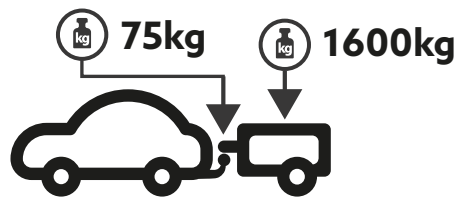

Ford Focus kombi

2011 - 2018

E27

R55 - 01 0059 00

$$D = \frac{\text{MAX kg} \times \text{MAX kg}}{\text{MAX kg} + \text{MAX kg}} \times 0,00981$$

$$D = 9,09 \text{ kN}$$

- M8x40 - 1x
- M10x30 - 2x
- M10x40 - 2x
- M12x30 - 2x
- M12x70 - 2x (A, I)
- M12x90 - 2x (I)
- M12x19 - 4x (C)
- M8 - 1x
- PP10 - 4x
- PP12 - 4x (A, I)
- PP12 - 6x (C)
- SM8 - 1x
- M12 - 4x (A, I)
- M12 - 2x (C)
- PR14 - 1x
- P10 - 4x