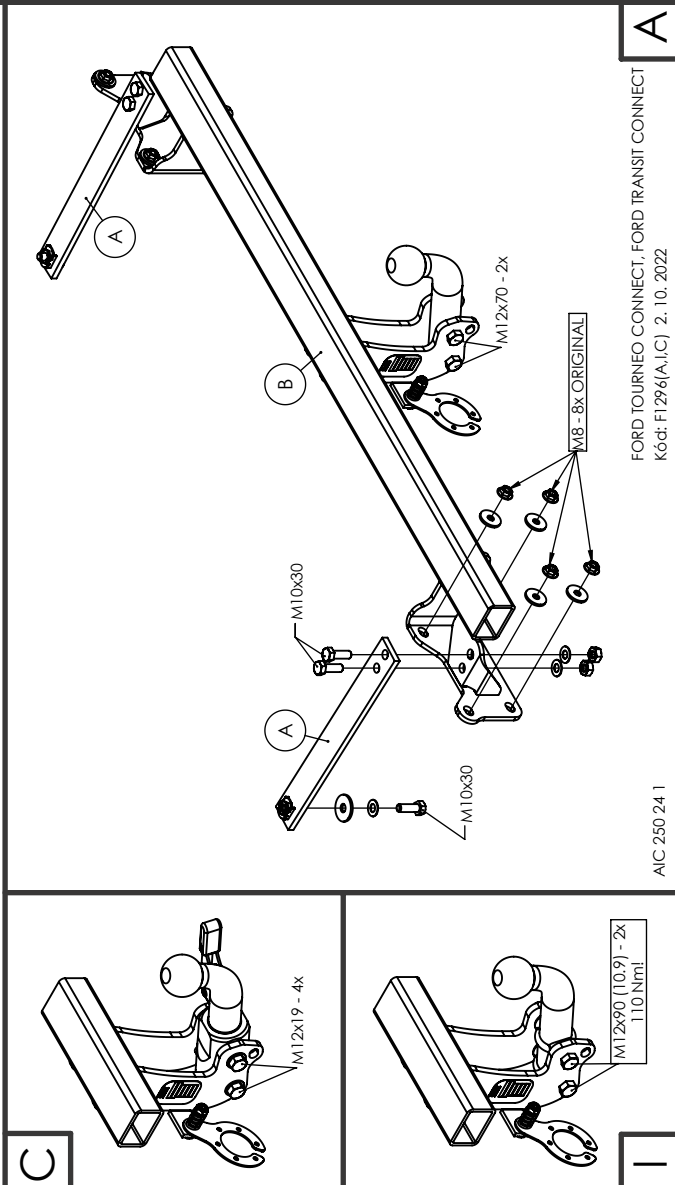

FORD Transit Connect, van  
FORD Tourneo Connect, minibus

2013 -  
2013 - 2022

**E27**

55R-01 0261 00

$$D = \frac{\text{MAX kg} \times \text{MAX kg}}{\text{MAX kg} + \text{MAX kg}} \times 0,00981$$

$$D = 8,74 \text{ kN}$$

- MBx40 - 1x
- M10x30 - 6x
- M12x70 - 2x (A)
- M12x90 - 2x (I)
- M12x19 - 4x (C)
- SMB - 1x
- M10 - 4x
- M12 - 2x (A, I)
- MB - 8x ORIGINAL
- P8 - 1x
- PP10 - 6x
- PP12 - 2x (A, I)
- PP12 - 4x (C)
- P8 - 8x  
P10 - 2x
- PR14 - 1x

A

FORD TOURNEO CONNECT, FORD TRANSIT CONNECT  
Kód: F1296(A,I,C) 2. 10. 2022

AIC 250 24 1

C

I

Location  
Vlachy 142, 032 13 Vlachy

Phone  
+ 421 44 55 93 434

Website  
www.galia.sk