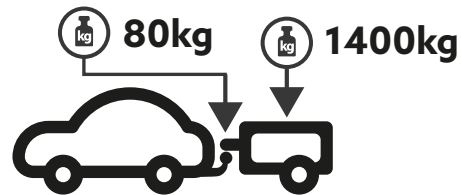

FORD Transit Connect, van  
FORD Tourneo Connect, minibus

2013 -  
2013 - 2022

**E27**

55R-01 0261 00

$$D = \frac{\text{MAX kg} \times \text{MAX kg}}{\text{MAX kg} + \text{MAX kg}} \times 0,00981$$

$$D = 8,74 \text{ kN}$$