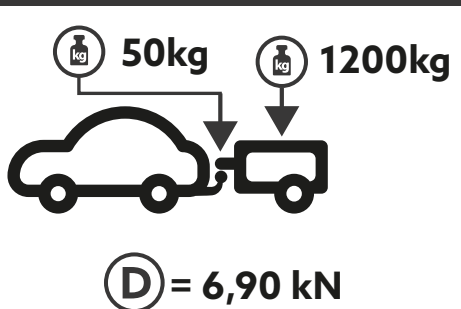

 **HYUNDAI Accent**
3dv, 4dv, 5dv

 **2006 -**

e27 | 00 0284

$$D = \frac{\text{MAX kg} \times \text{MAX kg}}{\text{MAX kg} + \text{MAX kg}} \times 0,00981$$

-  P12 - 6x (A,I)
P12 - 8x (C)
-  M12 - 2x (A,I)
-  M12x1,25x25 - 4x
M12x70 - 2x (A)
M12x90 - 2x (I)
M12x19 - 3x (C)
M12x21 - 1x (C)