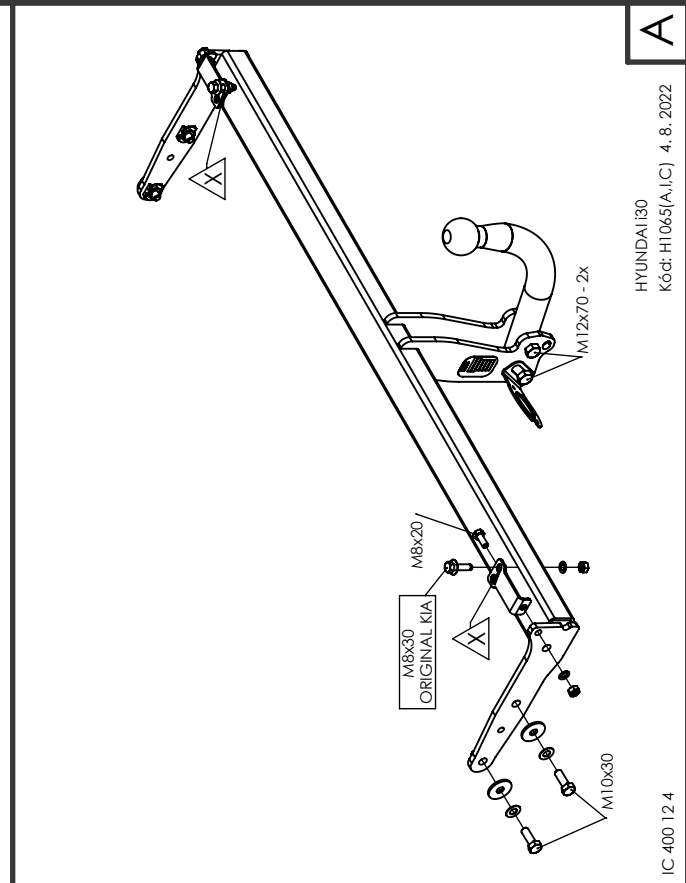

HYUNDAI i30
3dv, 5dv

2018 -

E27

55R-01 0469 00

$$D = \frac{\text{MAX kg} \times \text{MAX kg}}{\text{MAX kg} + \text{MAX kg}} \times 0,00981$$

$$D = 8,66 \text{ kN}$$

M8x30 - 2x
ORIGINAL KIA

P10 - 4x

PP8 - 4x
PP10 - 4x
PP12 - 4x (A, I)
PP12 - 6x (C)

M8 - 4x
M12 - 4x (A, I)
M12 - 2x (C)

M8x20 - 2x
M10x30 - 4x
M12x70 - 2x (A)
M12x90 - 2x (I)
M12x19 - 3x (C)
M12x21 - 1x (C)

A

HYUNDAI i30
Kód: H1065(A,I,C) 4. 8. 2022