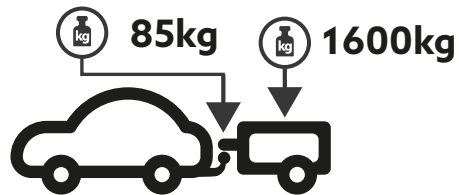

HYUNDAI i30
3dv, 5dv

2018 -

E27

55R-01 0469 00

$$D = \frac{\text{MAX kg} \times \text{MAX kg}}{\text{MAX kg} + \text{MAX kg}} \times 0,00981$$

$$D = 8,66 \text{ kN}$$

M8x30 - 2x
ORIGINAL KIA

P10 - 4x