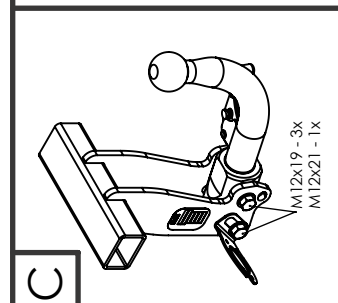

HYUNDAI i30
3dv, 5dv

2018 -

E27

55R-01 0469 00

$$D = \frac{\text{MAX kg} \times \text{MAX kg}}{\text{MAX kg} + \text{MAX kg}} \times 0,00981$$

$$D = 8,66 \text{ kN}$$

M8x30 - 2x
ORIGINAL KIA

P10 - 4x

PP8 - 4x
PP10 - 4x
PP12 - 4x (A, I)
PP12 - 6x (C)

M8 - 4x
M12 - 4x (A, I)
M12 - 2x (C)

M8x20 - 2x
M10x30 - 4x
M12x70 - 2x (A)
M12x90 - 2x (I)
M12x19 - 3x (C)
M12x21 - 1x (C)

A

HYUNDAI i30
Kód: H1065(A,I,C) 4. 8. 2022