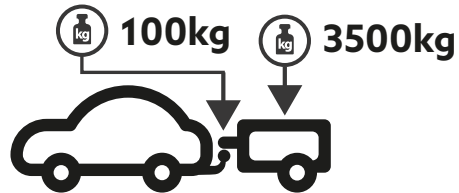

**JEEP Cherokee**  
**JEEP Liberty**

**2001 - 2007**  
**2001 - 2008**

**E27**

**55R-01 0039 00**

$$D = \frac{\text{MAX kg} \times \text{MAX kg}}{\text{MAX kg} + \text{MAX kg}} \times 0,00981$$

$$D = 14,63\text{kN}$$