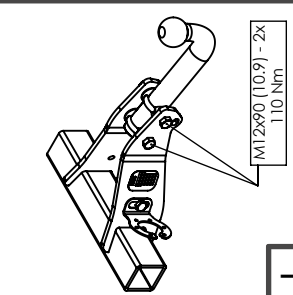

I

Location
Vlachy 142, 032 13 Vlachy

Phone
+ 421 44 55 93 434

Website
www.galia.sk

Email
galia@galia.sk

Location
Vlachy 142, 032 13 Vlachy

Phone
+ 421 44 55 93 434

Website
www.galia.sk

Email
galia@galia.sk