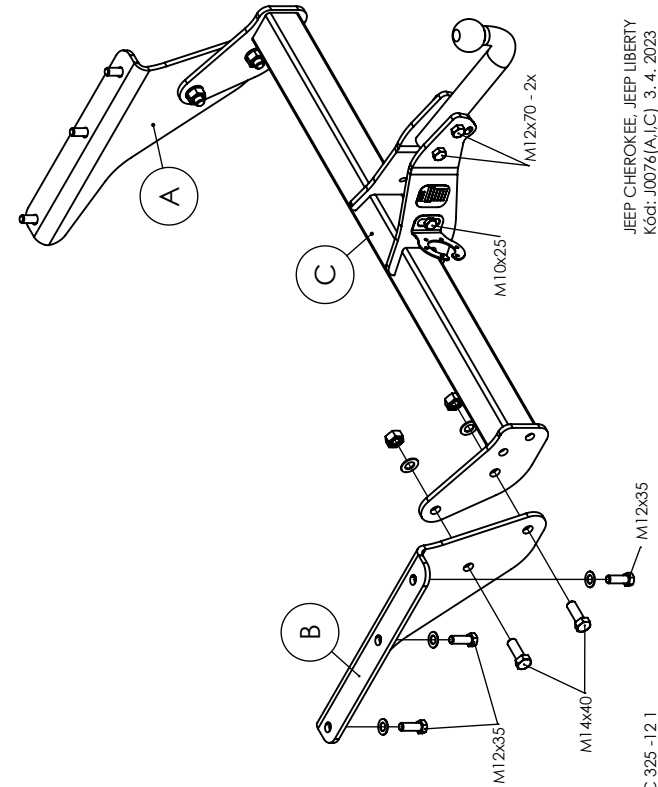

**JEEP Cherokee**  
**JEEP Liberty**

**2001 - 2007**  
**2001 - 2008**

**E27**

**55R-01 0039 00**

$$D = \frac{\text{MAX kg} \times \text{MAX kg}}{\text{MAX kg} + \text{MAX kg}} \times 0,00981$$

$$D = 14,63\text{kN}$$

M10 - 1x  
M12 - 8x (A, I)  
M12 - 10x (C)  
M14 - 4x

M10 - 1x  
M12 - 2x (A, I)  
M14 - 4x

M10x25 - 1x  
M12x35 - 6x  
M14x40 - 4x  
M12x70 - 2x (A)  
M12x90 - 2x (C)  
M12x19 - 4x (C)

**A**

JEEP CHEROKEE, JEEP LIBERTY  
Kód: J0076(A,I,C) 3. 4. 2023