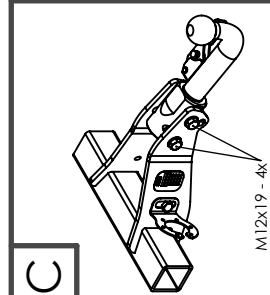

JEEP Cherokee
JEEP Liberty

2001 - 2007
2001 - 2008

E27

55R-01 0039 00

$$D = \frac{\text{MAX kg} \times \text{MAX kg}}{\text{MAX kg} + \text{MAX kg}} \times 0,00981$$

$$D = 14,63\text{kN}$$

M10 - 1x
M12 - 8x (A, I)
M12 - 10x (C)
M14 - 4x

M10 - 1x
M12 - 2x (A, I)
M14 - 4x

M10x25 - 1x
M12x35 - 6x
M14x40 - 4x
M12x70 - 2x (A)
M12x90 - 2x (C)
M12x19 - 4x (C)

A

JEEP CHEROKEE, JEEP LIBERTY
Kód: J0076(A,I,C) 3. 4. 2023

AIC 325 -12 I

C

I

Location
Vlachy 142, 032 13 Vlachy

Phone
+ 421 44 55 93 434

Website
www.galia.sk

Email
galia@galia.sk

Location
Vlachy 142, 032 13 Vlachy

Phone
+ 421 44 55 93 434

Website
www.galia.sk

Email
galia@galia.sk