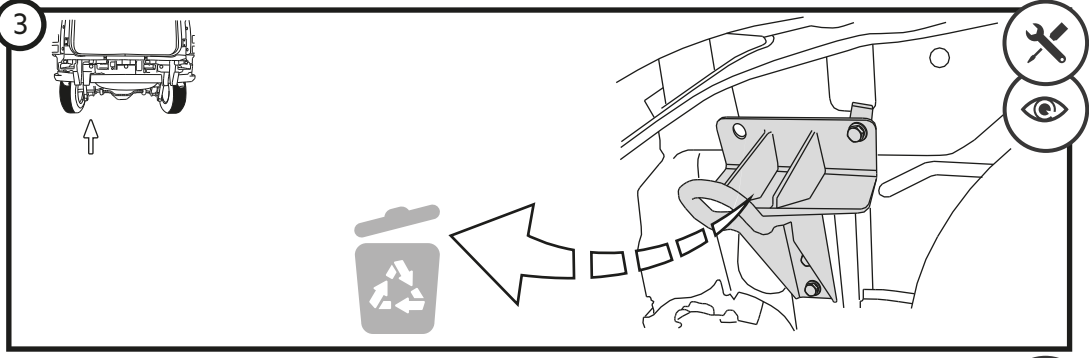

Location
Vlachy 142, 032 13 Vlachy

Phone
+ 421 44 55 93 434

Website
www.galia.sk

Email
galia@galia.sk

Location
Vlachy 142, 032 13 Vlachy

Phone
+ 421 44 55 93 434

Website
www.galia.sk

Email
galia@galia.sk