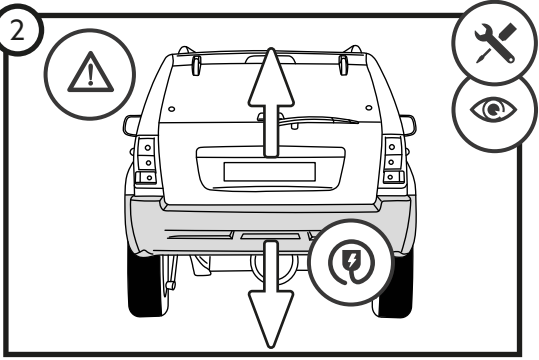

Location
Vlachy 142, 032 13 Vlachy

Phone
+ 421 44 55 93 434

Website
www.galia.sk

Email
galia@galia.sk

Location
Vlachy 142, 032 13 Vlachy

Phone
+ 421 44 55 93 434

Website
www.galia.sk

Email
galia@galia.sk