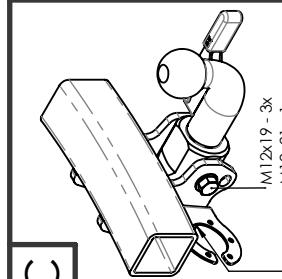

JEEP Cherokee  
DODGE Nitro

2007 - 2014

JEEP  
Cherokee

DODGE  
Nitro

E27

55R-01 0081 00

$$D = \frac{\text{MAX kg} \times \text{MAX kg}}{\text{MAX kg} + \text{MAX kg}} \times 0,00981$$

150kg 3500kg

D = 15,26 kN

A

JEEP CHEROKEE, DODGE NITRO  
Kód: J0095(A,I,C) 16. 8. 2023

AIC 250 0 1

PP12 - 8x (A, I)  
PP12 - 10x (C)  
PP14 - 4x

M12 - 2x (A, I)  
M14 - 4x

M12x35 - 6x  
M14x40 - 4x  
M12x70 - 2x (A)  
M12x90 - 2x (I,C)  
M12x19 - 3x (C)  
M12x21 - 1x (C)