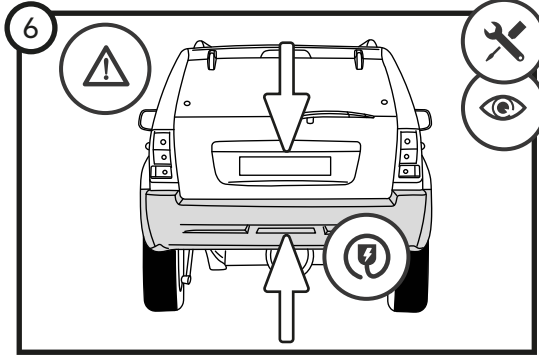

Location
Vlachy 142, 032 13 Vlachy

Phone
+ 421 44 55 93 434

Website
www.galia.sk

Email
galia@galia.sk

Location
Vlachy 142, 032 13 Vlachy

Phone
+ 421 44 55 93 434

Website
www.galia.sk

Email
galia@galia.sk