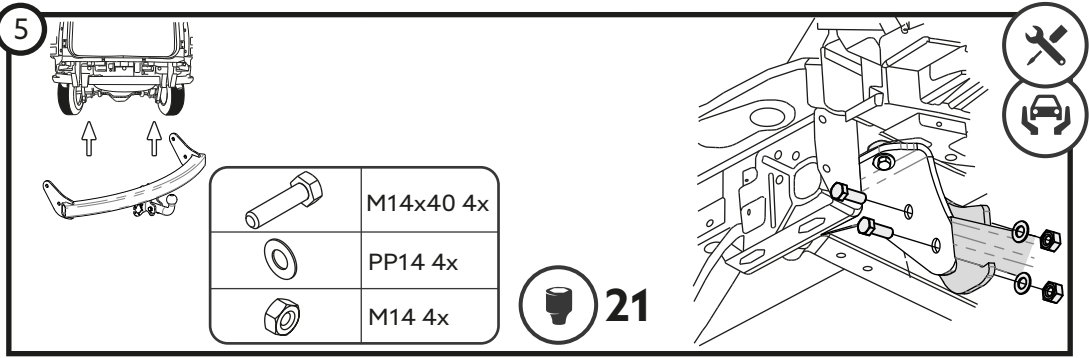

Location
Vlachy 142, 032 13 Vlachy

Phone
+ 421 44 55 93 434

Website
www.galia.sk

Email
galia@galia.sk

Location
Vlachy 142, 032 13 Vlachy

Phone
+ 421 44 55 93 434

Website
www.galia.sk

Email
galia@galia.sk