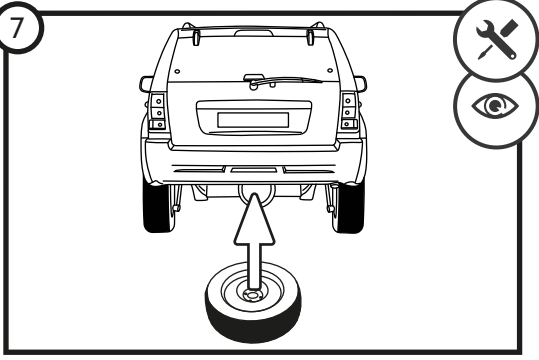

Location
Vlachy 142, 032 13 Vlachy

Phone
+ 421 44 55 93 434

Website
www.galia.sk

Email
galia@galia.sk

Location
Vlachy 142, 032 13 Vlachy

Phone
+ 421 44 55 93 434

Website
www.galia.sk

Email
galia@galia.sk