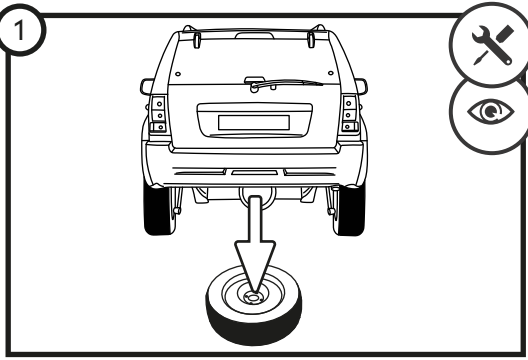

Location
Vlachy 142, 032 13 Vlachy

Phone
+ 421 44 55 93 434

Website
www.galia.sk

Email
galia@galia.sk

Location
Vlachy 142, 032 13 Vlachy

Phone
+ 421 44 55 93 434

Website
www.galia.sk

Email
galia@galia.sk