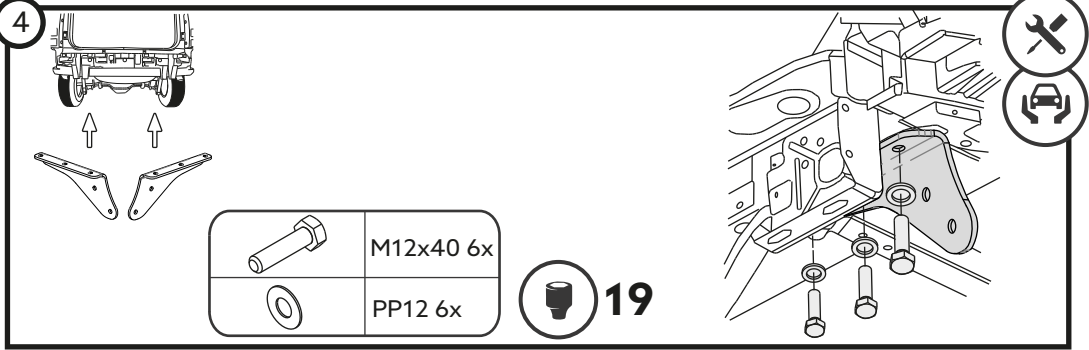

Location
Vlachy 142, 032 13 Vlachy

Phone
+ 421 44 55 93 434

Website
www.galia.sk

Email
galia@galia.sk

Location
Vlachy 142, 032 13 Vlachy

Phone
+ 421 44 55 93 434

Website
www.galia.sk

Email
galia@galia.sk