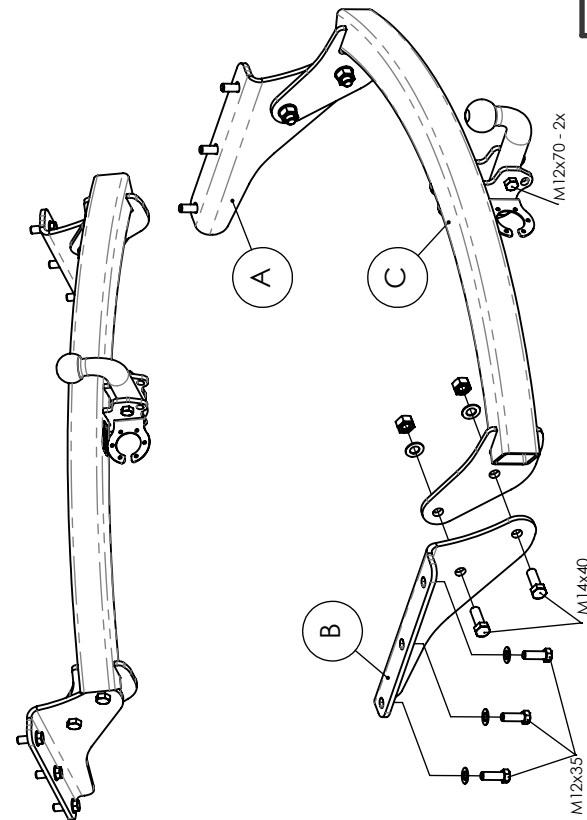

JEEP Cherokee  
DODGE Nitro

2007 - 2014

JEEP  
Cherokee

DODGE  
Nitro

E27

55R-01 0081 00

$$D = \frac{\text{MAX kg} \times \text{MAX kg}}{\text{MAX kg} + \text{MAX kg}} \times 0,00981$$

150kg 3500kg

D = 15,26 kN

A

JEEP CHEROKEE, DODGE NITRO  
Kód: J0095(A,I,C) 16. 8. 2023

AIC 250 0 1

PP12 - 8x (A, I)  
PP12 - 10x (C)  
PP14 - 4x

M12 - 2x (A, I)  
M14 - 4x

M12x35 - 6x  
M14x40 - 4x  
M12x70 - 2x (A)  
M12x90 - 2x (I,C)  
M12x19 - 3x (C)  
M12x21 - 1x (C)