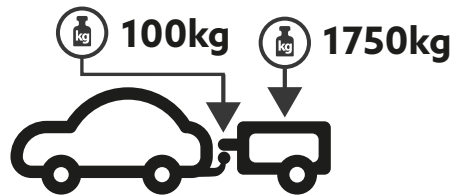

JEEP Renegade  
JEEP Compass  
FIAT 500X

2014 -  
2017 -  
2014 -

JEEP  
Renegade

FIAT  
500X

JEEP  
Compass

E27

R55-01 0204 01

$$D = \frac{\text{MAX kg} \times \text{MAX kg}}{\text{MAX kg} + \text{MAX kg}} \times 0,00981$$