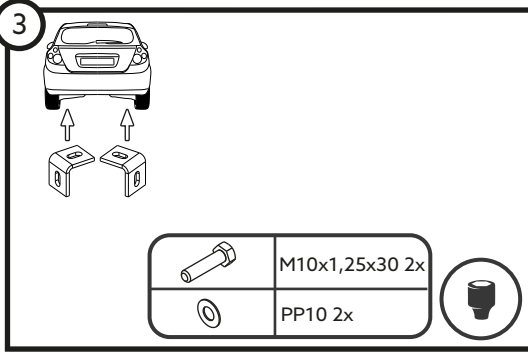

Location
Vlachy 142, 032 13 Vlachy

Phone
+ 421 44 55 93 434

Website
www.galia.sk

Email
galia@galia.sk

Location
Vlachy 142, 032 13 Vlachy

Phone
+ 421 44 55 93 434

Website
www.galia.sk

Email
galia@galia.sk