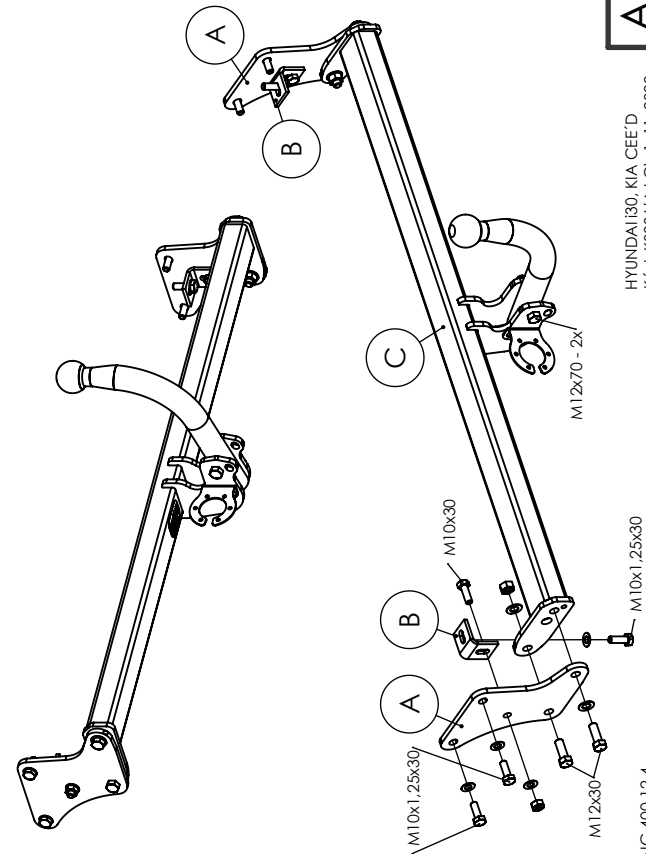

KIA Cee'd, 5dv
HYUNDAI i30, 3dv, 5dv

2007-2012
2007-2010

KIA Cee'd, 5dv

HYUNDAI i30
3dv, 5dv

e27 | 01 0262

$$D = \frac{\text{MAX kg} \times \text{MAX kg}}{\text{MAX kg} + \text{MAX kg}} \times 0,00981$$

$$D = 8,35 \text{ kN}$$

- M10x1,25x30 - 6x
- M10x30 - 2x
- M12x35 - 4x
- M12x70 - 2x (A)
- M12x90 - 2x (I)
- M12x19 - 3x (C)
- M12x21 - 1x (C)
- M10 - 2x
- M12 - 4x (A, I)
- M12 - 2x (C)
- PP10 - 8x
- PP12 - 6x (A, I)
- PP12 - 8x (C)