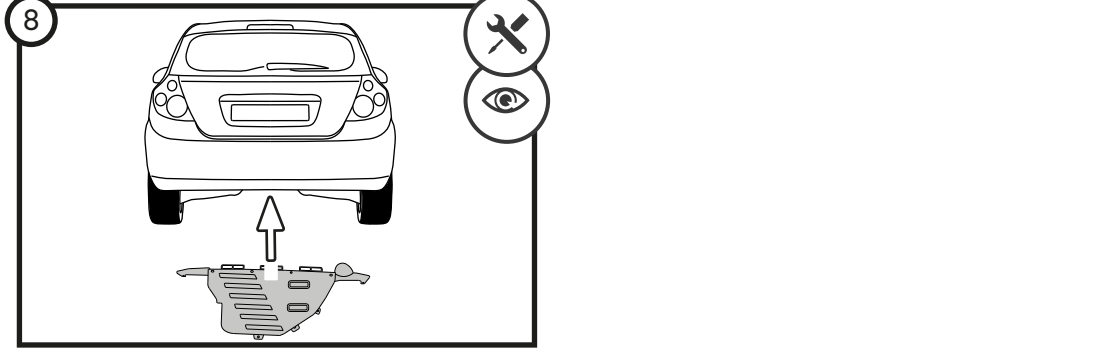

Location
Vlachy 142, 032 13 Vlachy

Phone
+ 421 44 55 93 434

Website
www.galia.sk

Email
galia@galia.sk

Location
Vlachy 142, 032 13 Vlachy

Phone
+ 421 44 55 93 434

Website
www.galia.sk

Email
galia@galia.sk