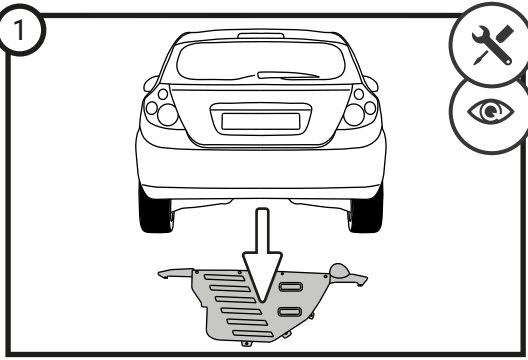

Location
Vlachy 142, 032 13 Vlachy

Phone
+ 421 44 55 93 434

Website
www.galia.sk

Email
galia@galia.sk

Location
Vlachy 142, 032 13 Vlachy

Phone
+ 421 44 55 93 434

Website
www.galia.sk

Email
galia@galia.sk