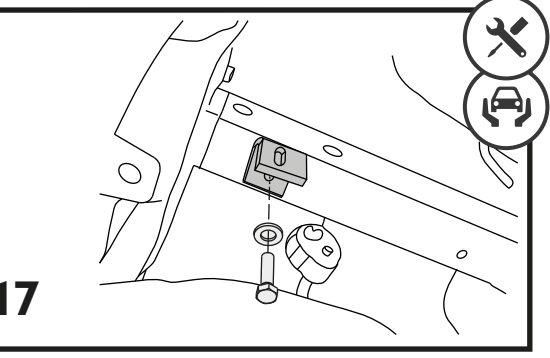

Location
Vlachy 142, 032 13 Vlachy

Phone
+ 421 44 55 93 434

Website
www.galia.sk

Email
galia@galia.sk

Location
Vlachy 142, 032 13 Vlachy

Phone
+ 421 44 55 93 434

Website
www.galia.sk

Email
galia@galia.sk