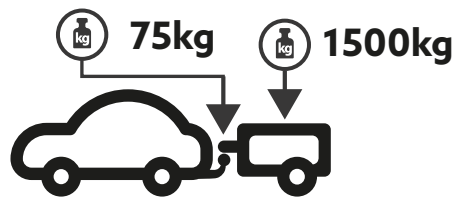

KIA Cee'd, 5dv
HYUNDAI i30, 3dv, 5dv

2007-2012
2007-2010

KIA Cee'd, 5dv

HYUNDAI i30
3dv, 5dv

e27 | 01 0262

$$D = \frac{\text{MAX kg} \times \text{MAX kg}}{\text{MAX kg} + \text{MAX kg}} \times 0,00981$$

$$D = 8,35 \text{ kN}$$