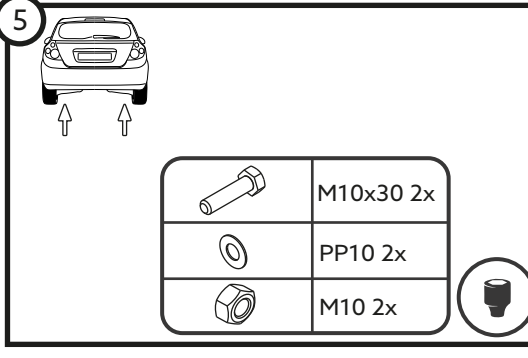

Location
Vlachy 142, 032 13 Vlachy

Phone
+ 421 44 55 93 434

Website
www.galia.sk

Email
galia@galia.sk

Location
Vlachy 142, 032 13 Vlachy

Phone
+ 421 44 55 93 434

Website
www.galia.sk

Email
galia@galia.sk