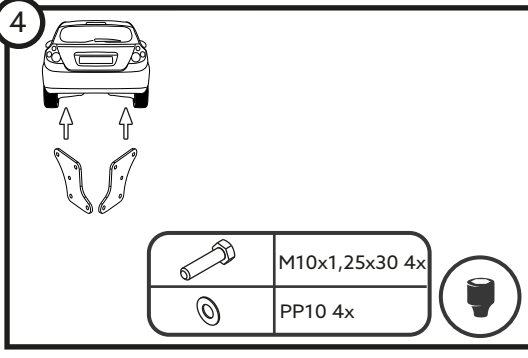

Location
Vlachy 142, 032 13 Vlachy

Phone
+ 421 44 55 93 434

Website
www.galia.sk

Email
galia@galia.sk

Location
Vlachy 142, 032 13 Vlachy

Phone
+ 421 44 55 93 434

Website
www.galia.sk

Email
galia@galia.sk