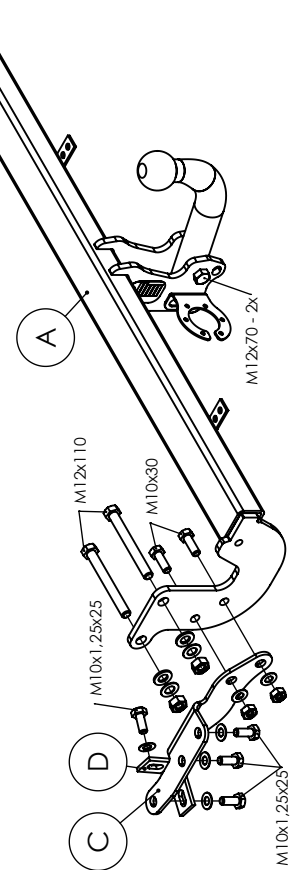

55R-01 0462 01

$$D = \frac{\text{MAX kg} \times \text{MAX kg}}{\text{MAX kg} + \text{MAX kg}} \times 0,00981$$

$$D = 9,09 \text{ kN}$$

PP10 - 12x
 PP12 - 6x (A, I)
 PP12 - 8x (C)

M10 - 4x
 M12 - 6x (A, I)
 M12 - 4x (C)

M10x1,25x25 - 8x
 M10x30 - 4x
 M12x110 - 4x
 M12x70 - 2x (A)
 M12x90 - 2x (I)
 M12x19 - 3x (C)
 M12x21 - 1x (C)

A

MITSUBISHI ASX, MITSUBISHI ECLIPSE CROSS, CITROEN C4 AIRCROSS, PEUGEOT 4008
 Kód: M1226(A,I,C) 11. 8. 2022