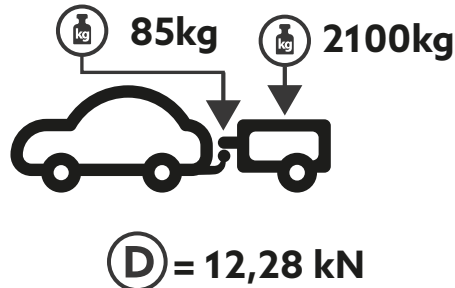

 **NISSAN Primastar**
RENAULT Trafic
OPEL Vivaro

 **2001 - 2014**

e27 | **00 0253**

$$D = \frac{\text{MAX kg} \times \text{MAX kg}}{\text{MAX kg} + \text{MAX kg}} \times 0,00981$$

-  M10x35 - 6x
-  M12x30 - 6x
-  M12x70 - 2x (A)
-  M12x90 - 2x (L,C)
-  M12x19 - 3x (C)
-  M12x21 - 1x (C)
-  M12 - 8x (A, I)
-  M12 - 6x (C)
-  PP10 - 6x
-  PP12 - 8x (A, I)
-  PP12 - 10x (C)
-  P10 - 6x

A

NISSAN PRIMASTAR, OPEL VIVARO, RENAULT TRAFIC
Kód: N0486(A,I,C) 18. 8. 2022

IC 250 24 1

C

I

1

	M10x35 4x
	P10 4x
	PP10 4x

17