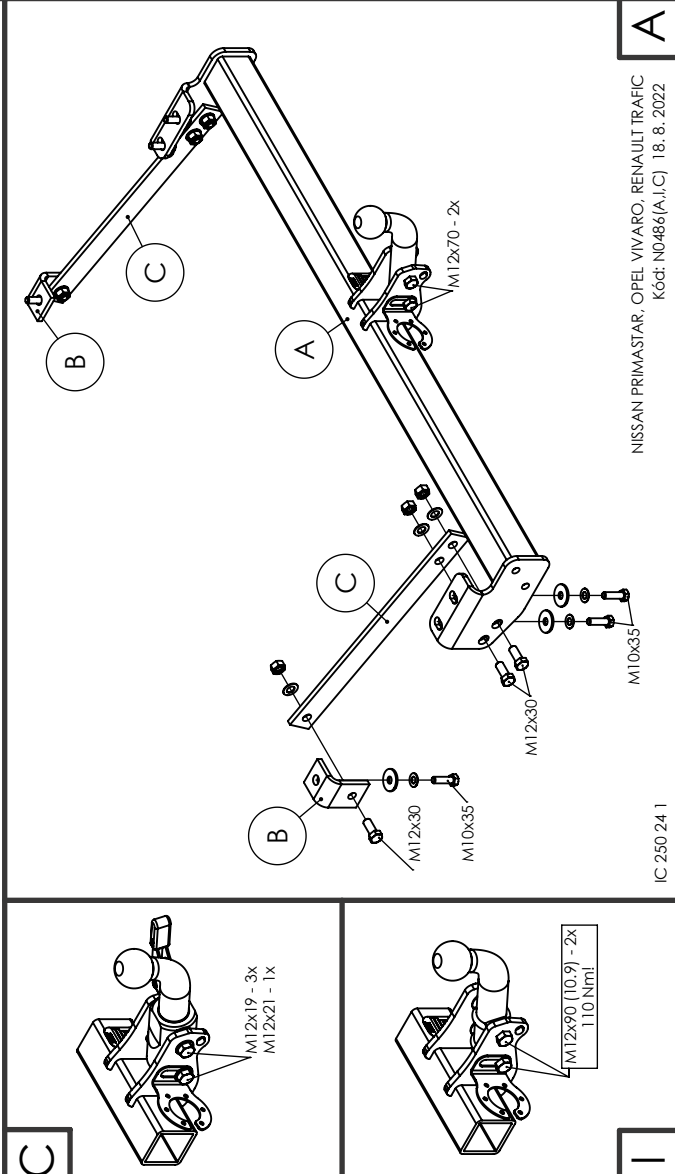

 **NISSAN Primastar**
RENAULT Trafic
OPEL Vivaro

 **2001 - 2014**

e27 | **00 0253**

$$D = \frac{\text{MAX kg} \times \text{MAX kg}}{\text{MAX kg} + \text{MAX kg}} \times 0,00981$$

-  M10x35 - 6x
-  M12x30 - 6x
-  M12x70 - 2x (A)
-  M12x90 - 2x (L,C)
-  M12x19 - 3x (C)
-  M12x21 - 1x (C)
-  M12 - 8x (A, I)
-  M12 - 6x (C)
-  PP10 - 6x
-  PP12 - 8x (A, I)
-  PP12 - 10x (C)
-  P10 - 6x

A

NISSAN PRIMASTAR, OPEL VIVARO, RENAULT TRAFIC
Kód: N0486(A,I,C) 18. 8. 2022

IC 250 24 1

C

I

1

	M10x35 4x
	P10 4x
	PP10 4x

17

3

	M10x35 2x
	P10 2x
	PP10 2x

17

4

	M12x30 4x
	PP12 4x
	M12 4x

19

5

	M12x30 2x
	PP12 2x
	M12 2x