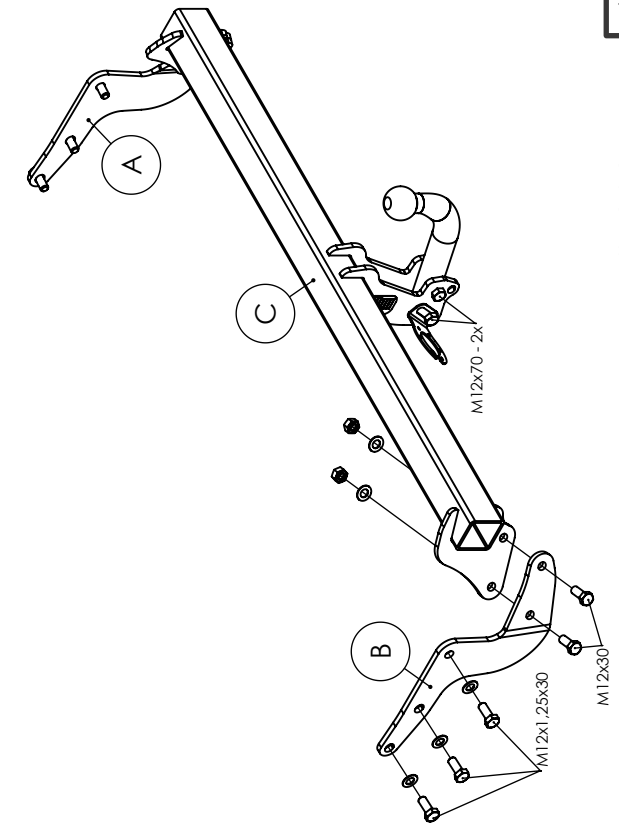

NISSAN
QASHQAI
SUV

2021 -

E27

R55-01 0570 00

$$D = \frac{\text{MAX kg} \times \text{MAX kg}}{\text{MAX kg} + \text{MAX kg}} \times 0,00981$$

$$D = 9,93 \text{ kN}$$

M12x1,25x30 - 6x
M12x30 - 4x
M12x70 - 2x (A)
M12x90 - 2x (I)
M12x19 - 3x (C)
M12x21 - 1x (C)

M12 - 6x (A, I)
M12 - 4x (C)

PP12 - 12x (A, I)
PP12 - 14x (C)

A

NISSAN QASHQAI
Kod: N0605(A, I, C) - 10. 11. 2021

AIC 325 12 2

Location
Vlachy 142, 032 13 Vlachy

Phone
+ 421 44 55 93 434

Website
www.galia.sk

	M12x1,25x30 3x
	PP12 3x

🔧 19

8

9

⚠️ AdBlue

5

	M12x30 2x
	PP12 2x
	M12 2x

🔧 19