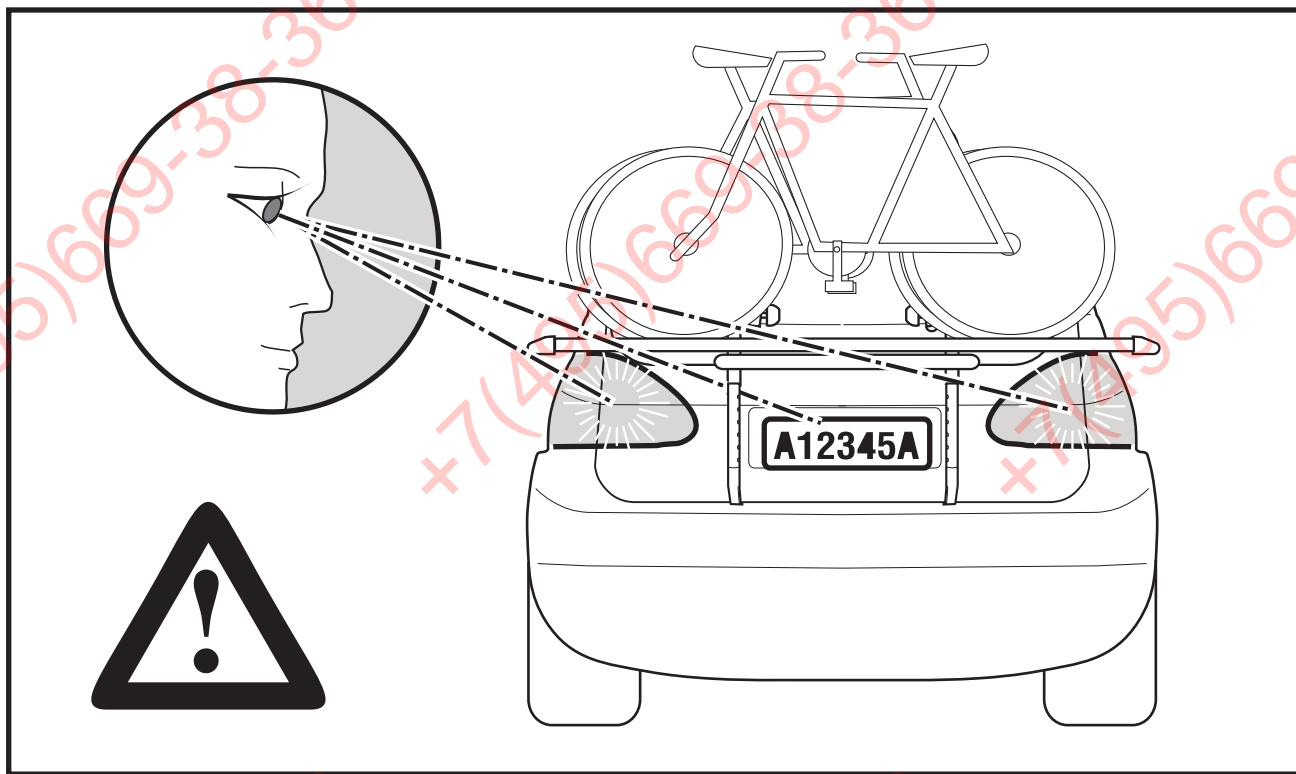

N.		Q.
19	 ~2,5 MT	1
21		6

ФАРКОП.РФ

x3 

N.		Q.
19	 ~2,5 MT	1
21		9
10		1

			+		MAX 15 Kg
LOGIC PHANTOM		10,5 kg		MAX 30 kg	
LOGIC 3 PHANTOM 3		12,6 kg		MAX 45 kg	

ФАРКОП.РФ

Cod.istr.	Data	Creato da	Approvato da
100035500004	25/01/2017	NP	EL/LM