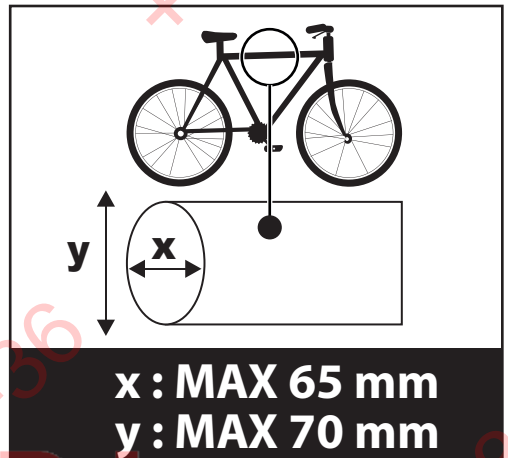

N.		Q.
19	 ~2,5 MT	1
21		6

ФАРКОП.РФ

x3 

N.		Q.
19	 ~2,5 MT	1
21		9
10		1

			+		MAX 15 Kg
LOGIC PHANTOM		10,5 kg		MAX 30 kg	
LOGIC 3 PHANTOM 3		12,6 kg		MAX 45 kg	

ФАРКОП.РФ

Cod.istr.	Data	Creato da	Approvato da
100035500004	25/01/2017	NP	EL/LM