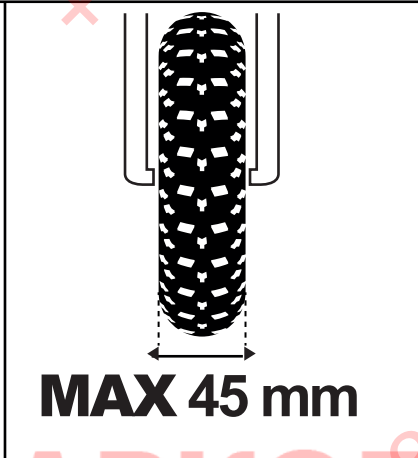

N.		Q.
19	 ~2,5 MT	1
21		6

ФАРКОП.РФ

x3 

N.		Q.
19	 ~2,5 MT	1
21		9
10		1

			+		MAX 15 Kg
LOGIC PHANTOM		10,5 kg		MAX 30 kg	
LOGIC 3 PHANTOM 3		12,6 kg		MAX 45 kg	

ФАРКОП.РФ

Cod.istr.	Data	Creato da	Approvato da
100035500004	25/01/2017	NP	EL/LM