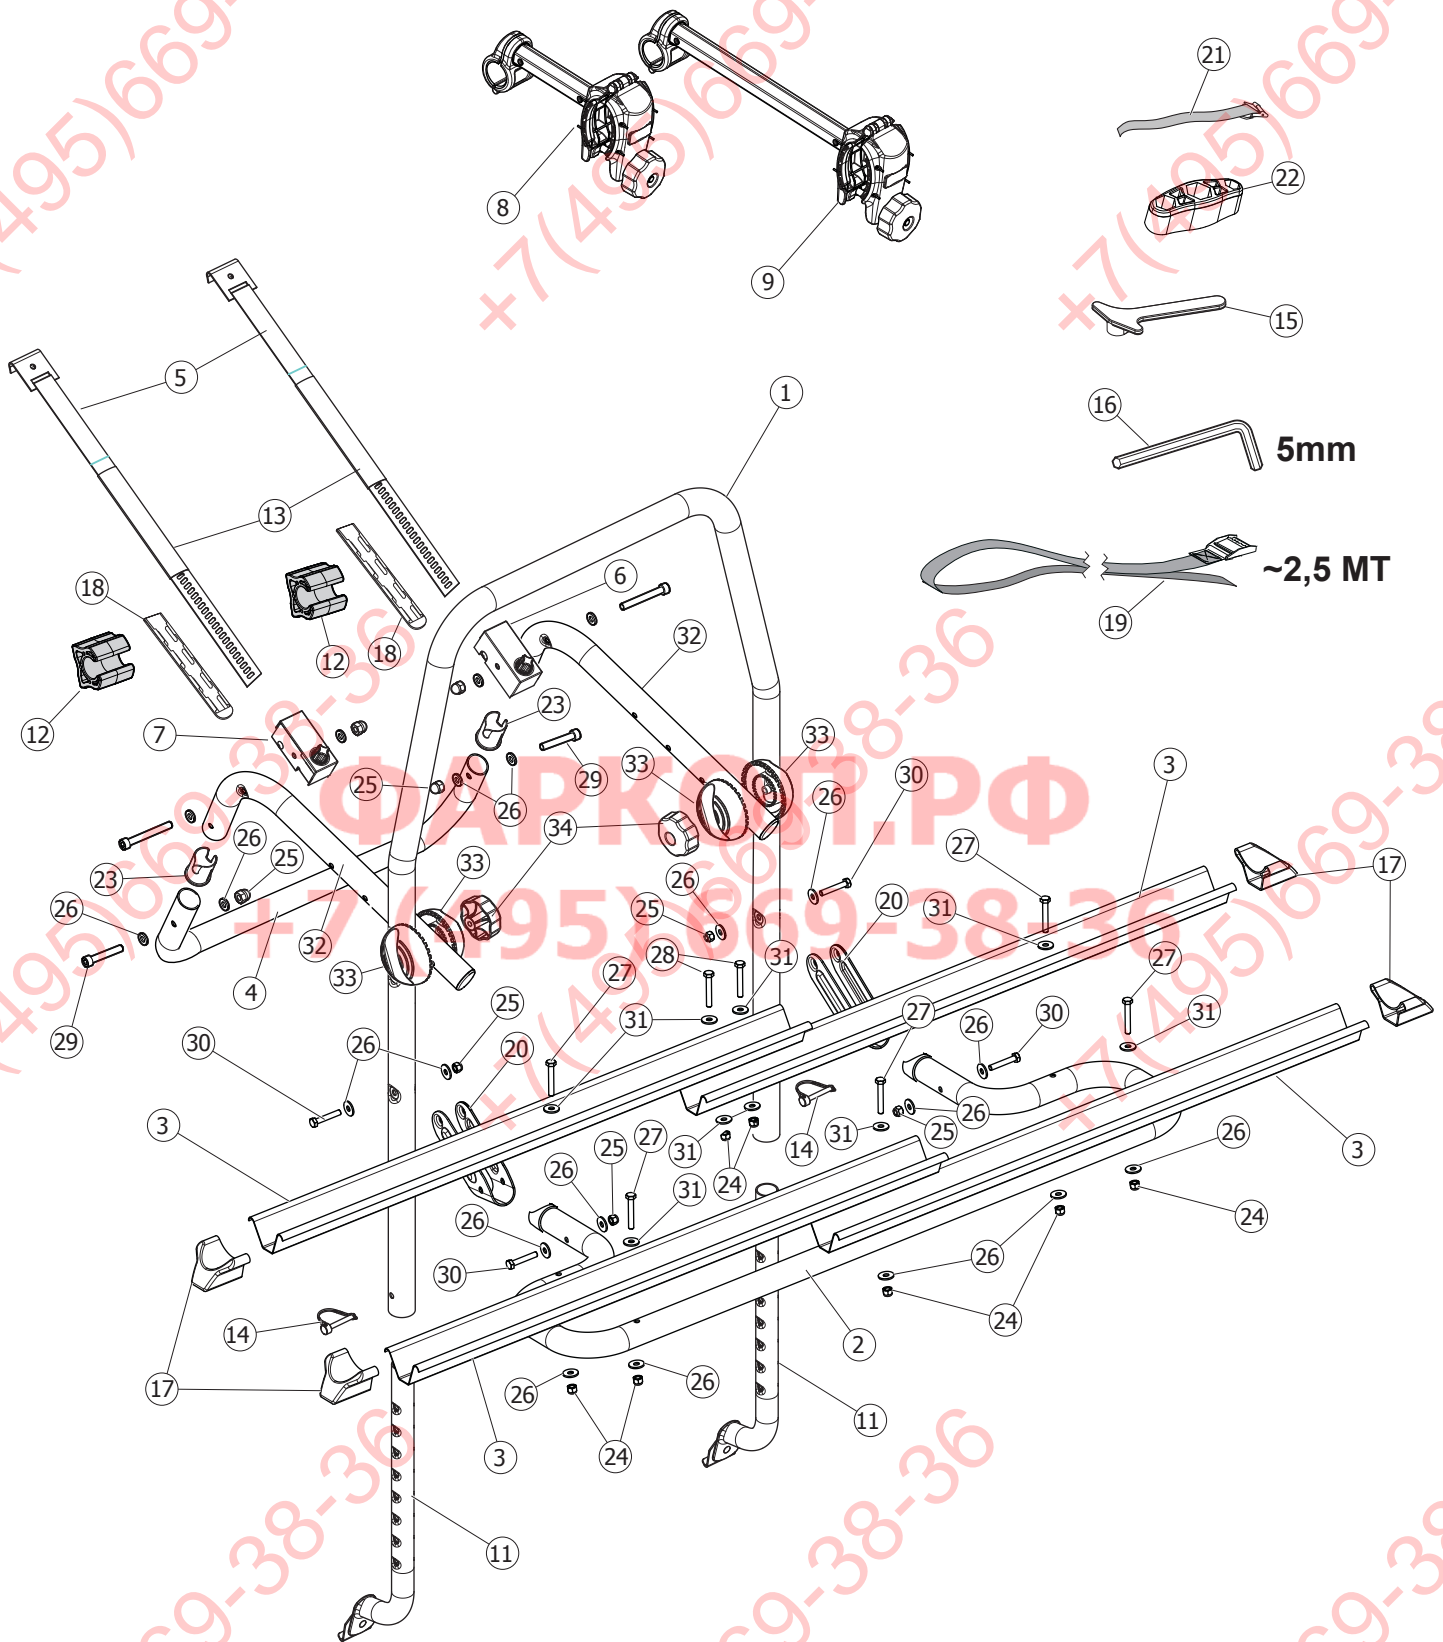

LOGIC

PHANTOM

x2 

x3 

- I** Istruzioni per il montaggio
- GB** Fitting instructions
- D** Montageanleitung
- F** Instructions de montage
- E** Instrucciones de montaje
- NL** Montage-instructies
- PT** Instruções de Montagem
- S** Monteringsanvisning
- FIN** Asennusohje
- EST** Paigaldusjuhend
- LAT** Stiprināšanas instrukcija
- LIT** Pritvirtinimo instrukcijos
- PL** Instrukcja montażu
- RU** Инструкции по установке
- CZ** Návod na montáž
- SK** Návod na montáž
- SLO** Navodila za pritrjevanje
- HR** Uputa za sastavljanje
- HU** A felszerelés módja
- GR** Οδηγίες συναρμολόγησης
- DK** Monteringsvejledning
- RO** Instrucțiuni de montare
- TK** Uydurma talimat
- N** Monteringsveiledning
- 中文** 裝修指導
- العربية** تعليمات التجميع

N.	<ul style="list-style-type: none"> I Ricambi (A Richiesta) GB Spare Parts (Made to order) F Pièces de rechange (Sur commande) DE Teile (auf Anfrage) E Piezas de recambio (Previa solicitud) RU Запасные части (по запросу) 	Q.	Codice Code Code Código код
17		2	
5		1	
13		1	700006400000
18		1	
6	DX	1	700006600001
7	SX	1	700006500001
10		1	700006900000
8		1	700003200000
9		1	700003100000
11		1	700005900000
12		1	700015600000
14		2	700006000000
15		1	700006300000
16		1	700025000000
17		2	700006200000
18		2	700006800000
19		1	700001100000
20		1	700006700000
21		3	700003600000
22		1	700017500000
24		11	
25		6	
26		19	
27		7	
28		4	700006100001
29		2	
30		4	
31		15	
33		2	700007000000
34		2	700001900000

x2 

x3 

+7(495)669-38-36

N.		Q.
1		1
4		1
32		2

N.		Q.
23		2
25		2
26		4
29		2

x2

x3

N.		Q.
2		1
30		4
26		8
25		4
20		2

x2

x3

x2 

N.		Q.
28	 M6x14	2
27	 M6x40	5
26	 6x12	5
24	 M6	7
3		4
31	 6x18	9

x3 

N.		Q.
28	 M6x14	4
27	 M6x40	7
26	 6x12	7
24	 M6	11
3		6
31	 6x18	15

x2 

x3 