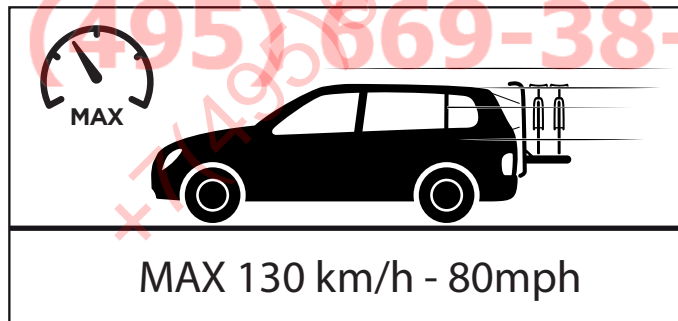

N.		Q.
19	 ~2,5 MT	1
21		6

ФАРКОП.РФ

x3 

N.		Q.
19	 ~2,5 MT	1
21		9
10		1

			+		MAX 15 Kg
LOGIC PHANTOM		10,5 kg		MAX 30 kg	
LOGIC 3 PHANTOM 3		12,6 kg		MAX 45 kg	

ФАРКОП.РФ

Cod.istr.	Data	Creato da	Approvato da
100035500004	25/01/2017	NP	EL/LM