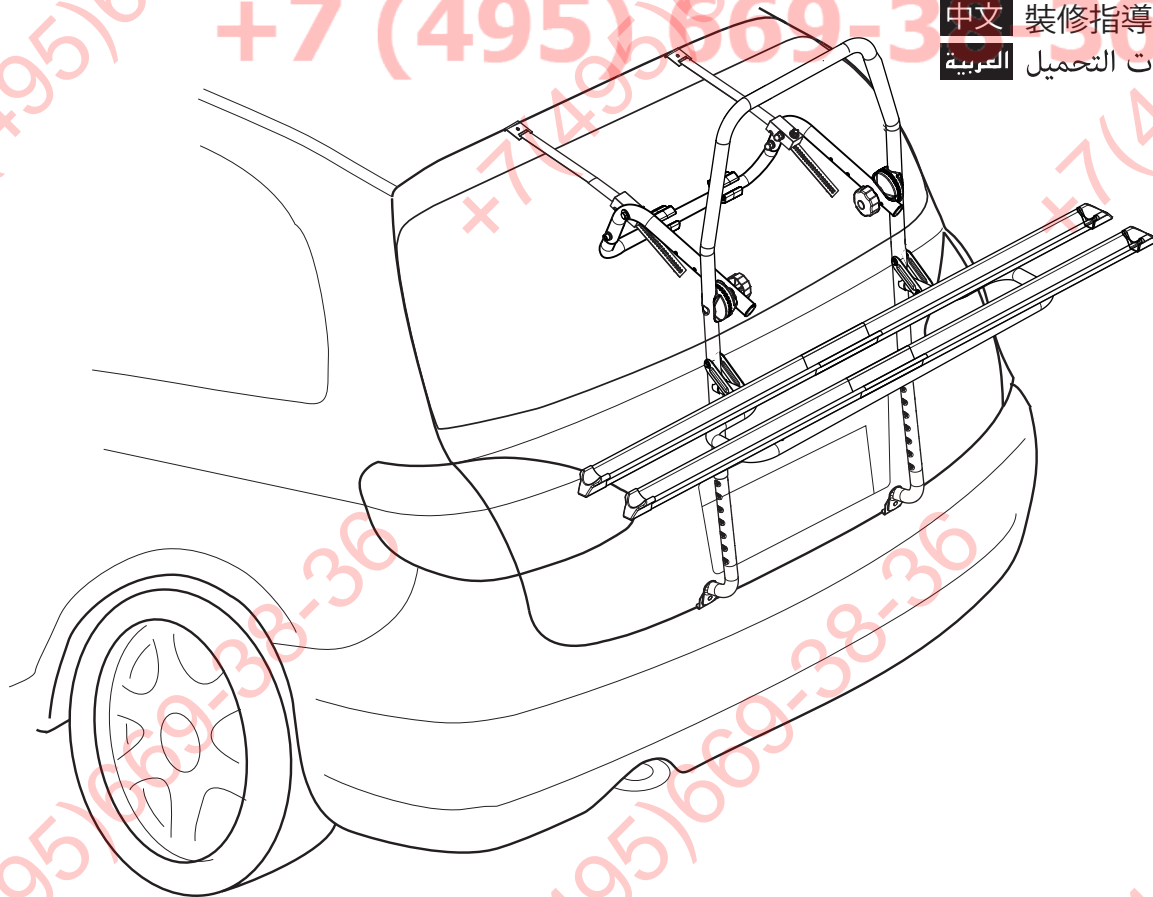

LOGIC

PHANTOM

x2 

x3 

- I** Istruzioni per il montaggio
- GB** Fitting instructions
- D** Montageanleitung
- F** Instructions de montage
- E** Instrucciones de montaje
- NL** Montage-instructies
- PT** Instruções de Montagem
- S** Monteringsanvisning
- FIN** Asennusohje
- EST** Paigaldusjuhend
- LAT** Stiprināšanas instrukcija
- LIT** Pritvirtinimo instrukcijos
- PL** Instrukcja montażu
- RU** Инструкции по установке
- CZ** Návod na montáž
- SK** Návod na montáž
- SLO** Navodila za pritrjevanje
- HR** Uputa za sastavljanje
- HU** A felszerelés módja
- GR** Οδηγίες συναρμολόγησης
- DK** Monteringsvejledning
- RO** Instrucțiuni de montare
- TK** Uydurma talimat
- N** Monteringsveiledning
- 中文** 裝修指導
- العربية** تعليمات التجميع