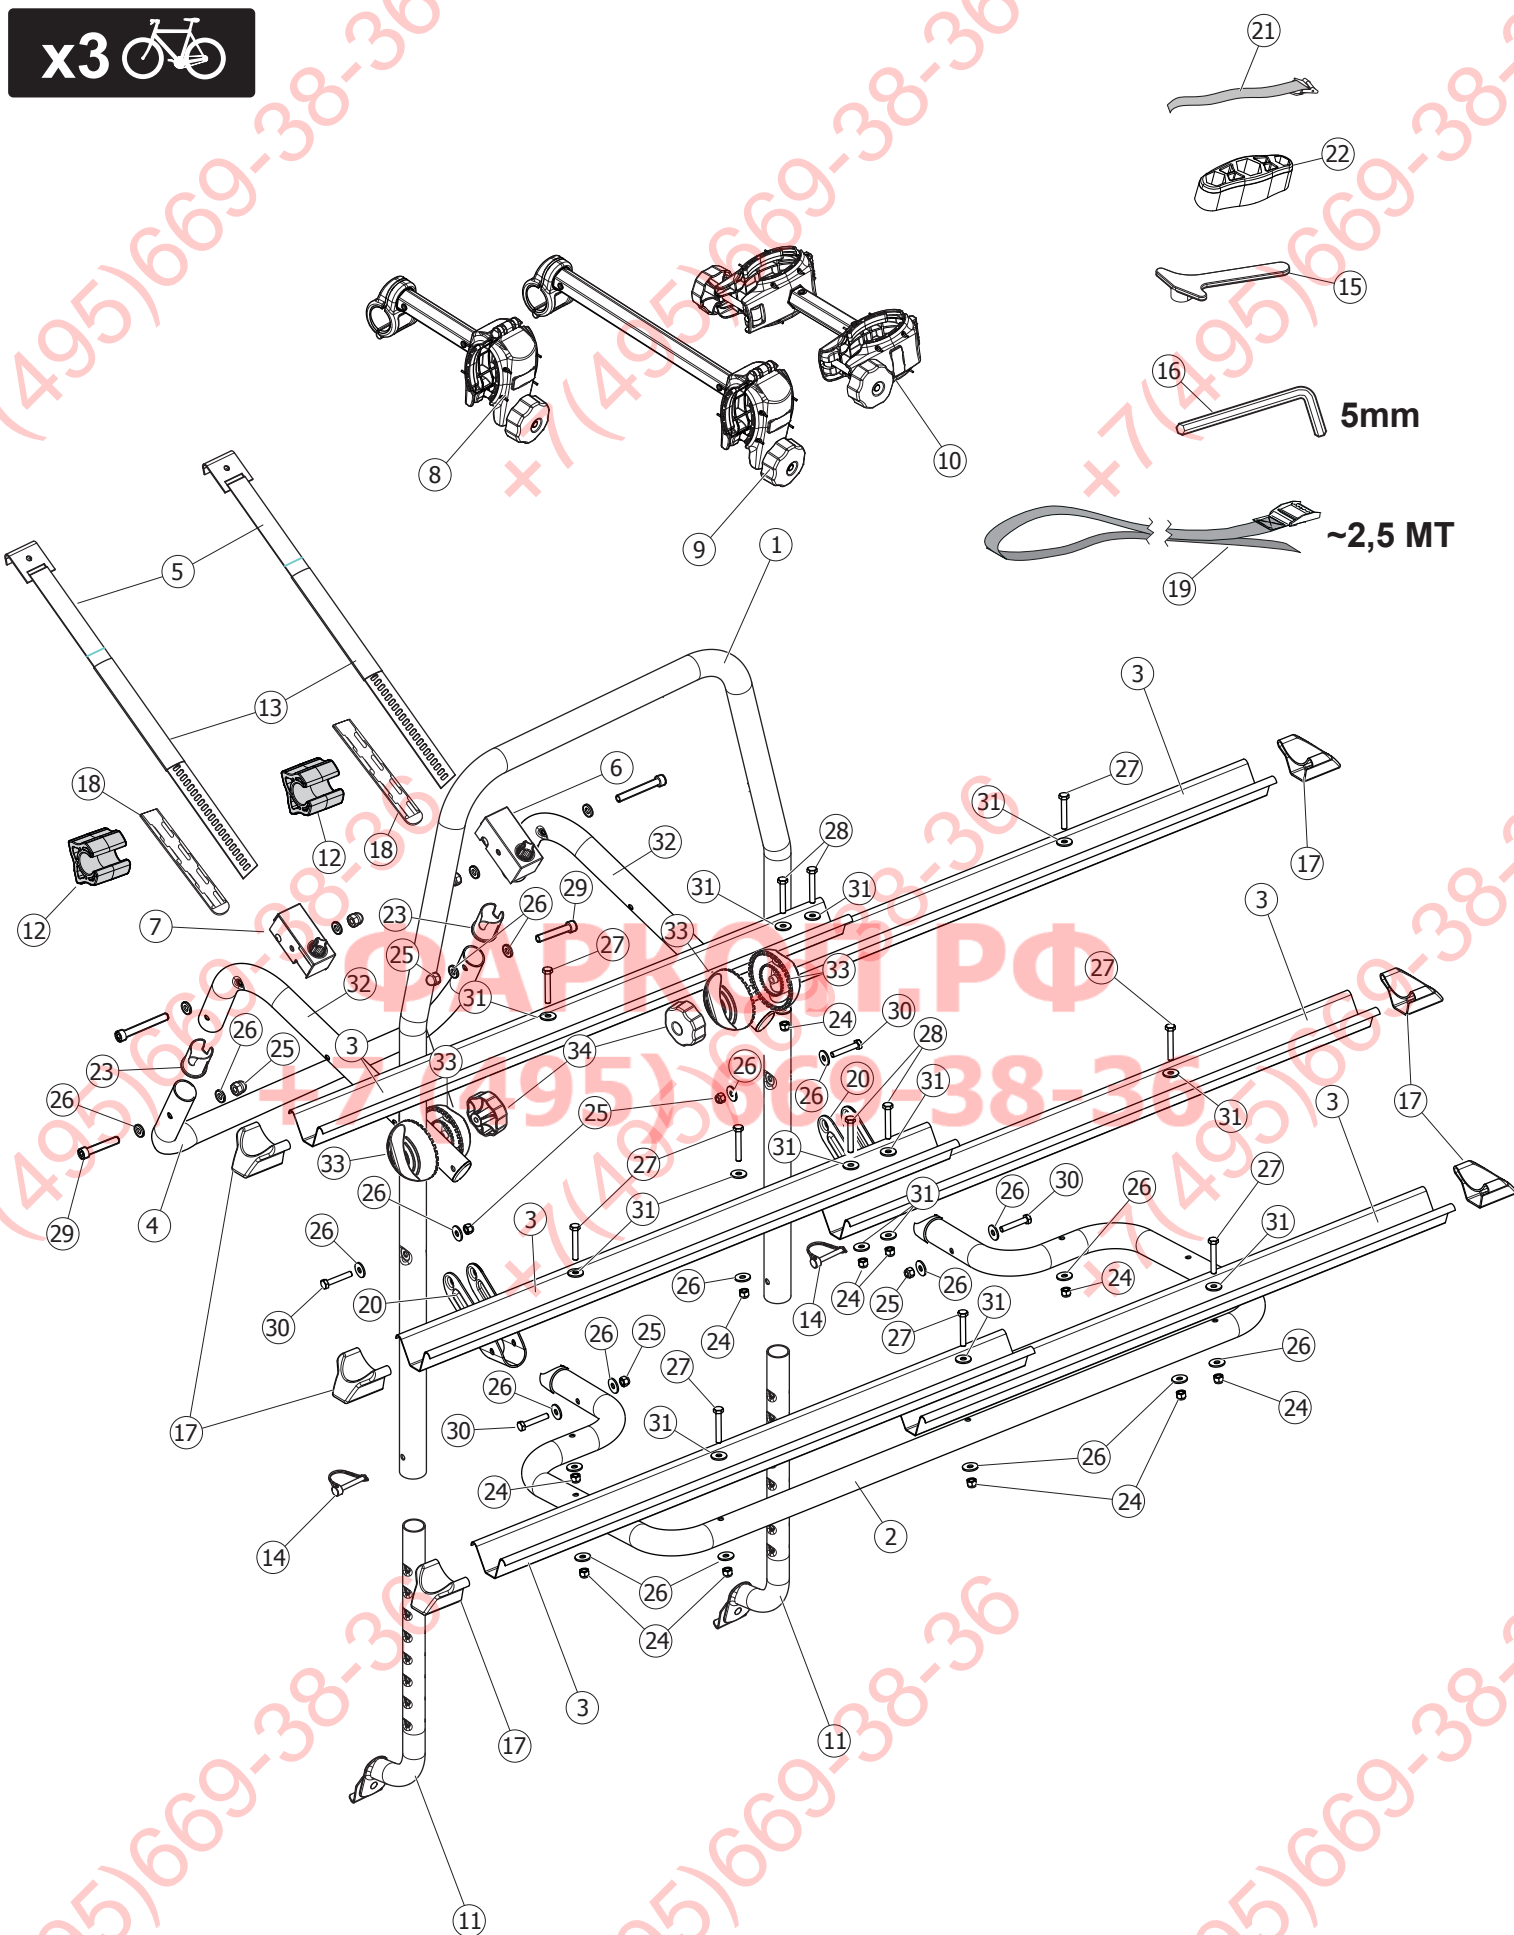

LOGIC

PHANTOM

x2 

x3 

- I** Istruzioni per il montaggio
- GB** Fitting instructions
- D** Montageanleitung
- F** Instructions de montage
- E** Instrucciones de montaje
- NL** Montage-instructies
- PT** Instruções de Montagem
- S** Monteringsanvisning
- FIN** Asennusohje
- EST** Paigaldusjuhend
- LAT** Stiprināšanas instrukcija
- LIT** Pritvirtinimo instrukcijos
- PL** Instrukcja montażu
- RU** Инструкции по установке
- CZ** Návod na montáž
- SK** Návod na montáž
- SLO** Navodila za pritrjevanje
- HR** Uputa za sastavljanje
- HU** A felszerelés módja
- GR** Οδηγίες συναρμολόγησης
- DK** Monteringsvejledning
- RO** Instrucțiuni de montare
- TK** Uydurma talimat
- N** Monteringsveiledning
- 中文** 裝修指導
- العربية** تعليمات التجميع

N.	<ul style="list-style-type: none"> I Ricambi (A Richiesta) GB Spare Parts (Made to order) F Pièces de rechange (Sur commande) DE Teile (auf Anfrage) E Piezas de recambio (Previa solicitud) RU Запасные части (по запросу) 	Q.	Codice Code Code Código код
17		2	
5		1	
13		1	700006400000
18		1	
6	DX	1	700006600001
7	SX	1	700006500001
10		1	700006900000
8		1	700003200000
9		1	700003100000
11		1	700005900000
12		1	700015600000
14		2	700006000000
15		1	700006300000
16		1	700025000000
17		2	700006200000
18		2	700006800000
19		1	700001100000
20		1	700006700000
21		3	700003600000
22		1	700017500000
24		11	
25		6	
26		19	
27		7	
28		4	700006100001
29		2	
30		4	
31		15	
33		2	700007000000
34		2	700001900000

x2 

x3 

+7(495)669-38-36

N.		Q.
1		1
4		1
32		2

N.		Q.
23		2
25		2
26		4
29		2

x2

x3

N.		Q.
2		1
30		4
26		8
25		4
20		2

x2

x3

x2 

N.		Q.
28	 M6x14	2
27	 M6x40	5
26	 6x12	5
24	 M6	7
3		4
31	 6x18	9

x3 

N.		Q.
28	 M6x14	4
27	 M6x40	7
26	 6x12	7
24	 M6	11
3		6
31	 6x18	15

x2 

x3 