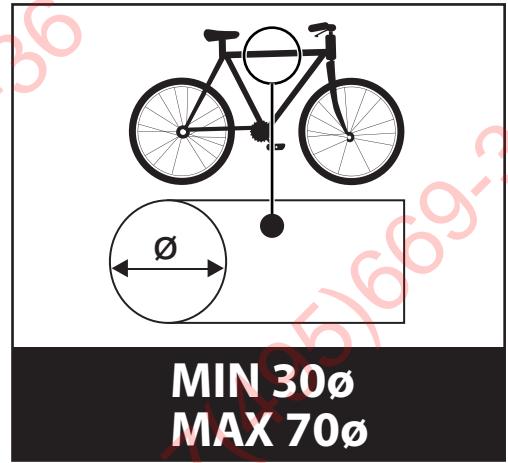

N.		Q.
19	 ~2,5 MT	1
21		6

ФАРКОП.РФ

x3 

N.		Q.
19	 ~2,5 MT	1
21		9
10		1

			+		MAX 15 Kg
LOGIC PHANTOM		10,5 kg		MAX 30 kg	
LOGIC 3 PHANTOM 3		12,6 kg		MAX 45 kg	

ФАРКОП.РФ

Cod.istr.	Data	Creato da	Approvato da
100035500004	25/01/2017	NP	EL/LM