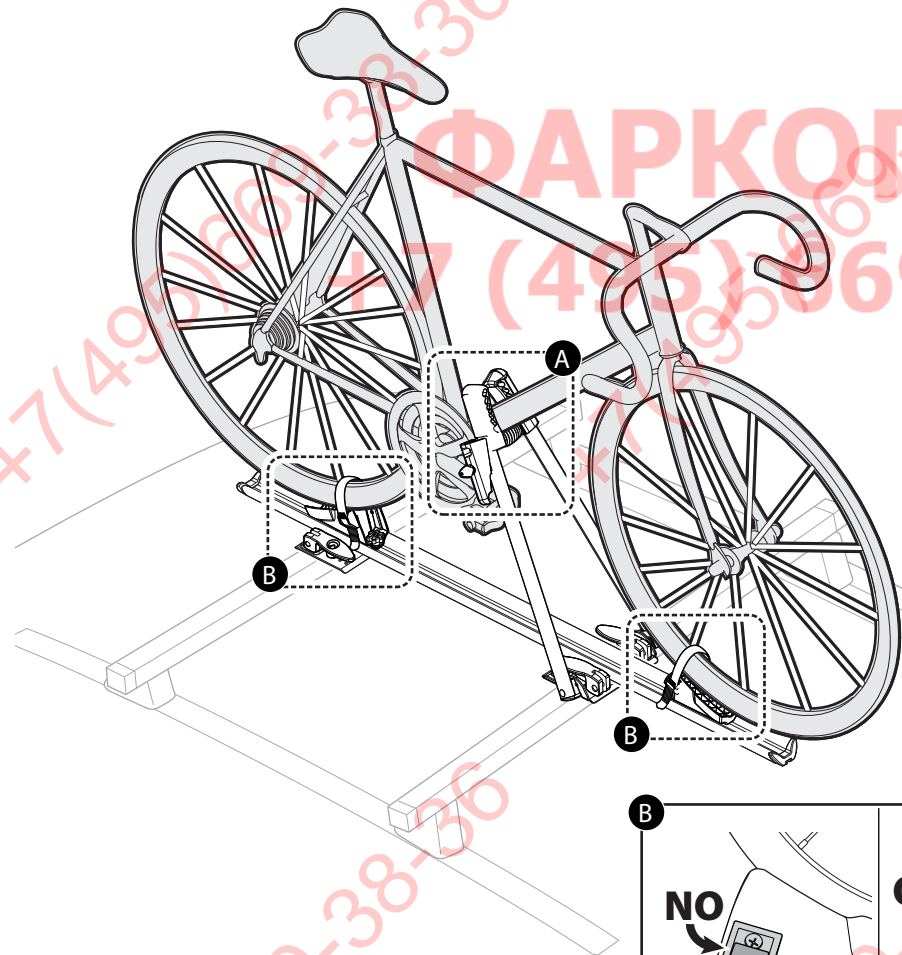

1

N		Q
1		1
2		2
3		2
4		2
5		1
6		1

2

3

N		Q
7		3
8		2
9		1
10		1
11		3

M6x25 TQ
20mm
0.8"

4

5

6

MIN 22"
MAX 29"

 		
Juza	3,4 kg / 7.5 lbs	15 kg / 33 lbs

OPTIONAL KIT
Art. 000122700000

B (AxB)
Min: 30x25mm / 1.2x1"
Max: 65x35mm / 2.5x1.4"

F.lli Menabo S.r.l.
Via 8 Marzo, 3 -Z.I. Corte Tegge
42025 Cavriago (RE) ITALY
customer@flli-menabo.it
www.menabocaraccessories.com