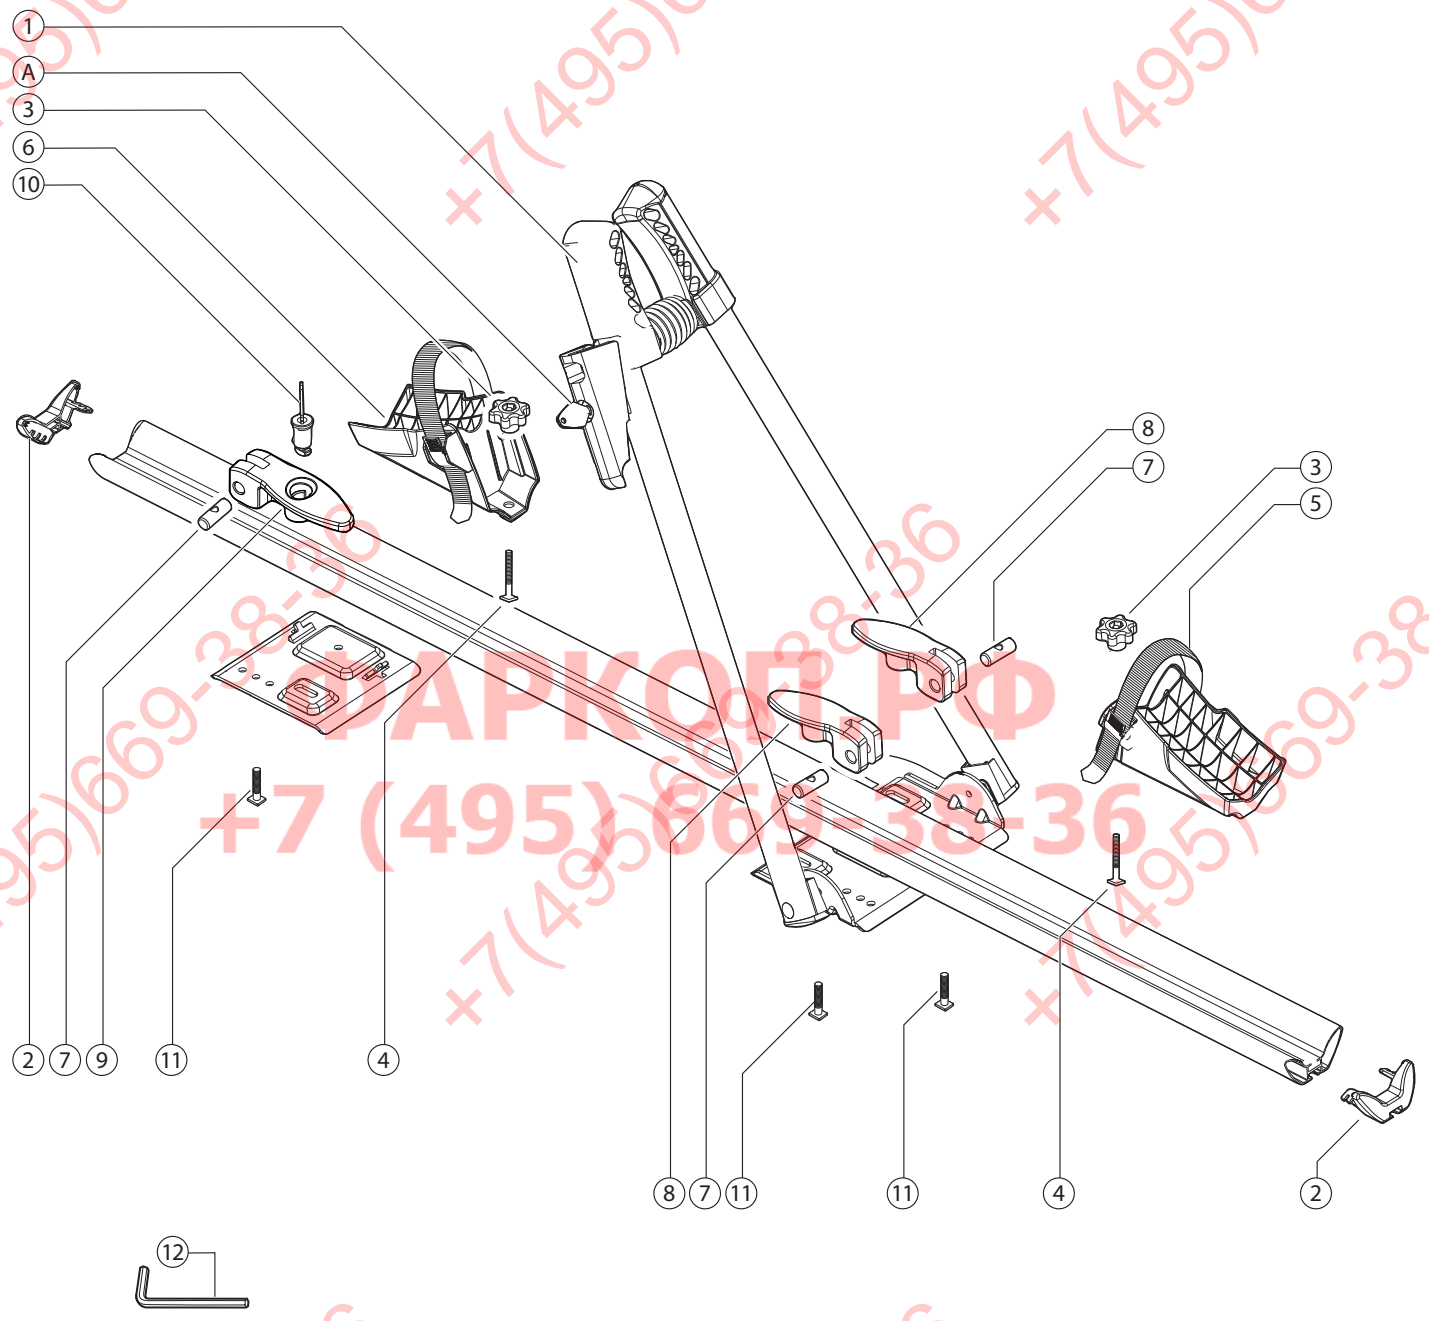

MENABO

free time on the move

JUZA

IT	Istruzioni di montaggio	ET	Paigaldusjuhend	PT	Instruções de Montagem
EN	Fitting instructions	FI	Asennusohje	RO	Instrucțiuni de montare
DE	Montageanleitung	HR	Uputa za sastavljanje	RU	Инструкции по установке
FR	Instructions de montage	HU	A felszerelés módja	SK	Návod na montáž
ES	Instrucciones de montaje	LT	Pritvirtinimo instrukcijos	SL	Navodila za pritrjevanje
BG	инструкции за сглобяване	LV	Stiprināšanas instrukcija	SV	Monteringsanvisning
CS	Návod na montáž	NL	Instrukcja montażu	TK	Uydurma talimat
DA	Monteringsvejledning	NO	Monteringsveiledning	ZH	裝修指導
EL	Οδηγίες συναρμολόγησης	PL	Instrukcja montażu	AR	تعليمات التجميع

Made in Italy

N	[IT]Componenti (Inclusi) [EN]Components (Included) [FR]Composants (Comprises) [DE]Die Komponenten (im Lieferumfang enthalten) [ES]Componentes (Incluido)	Q
1		1
2		2
3		2
4	M6x25  13mm 0.5"	2
5	 Dx	1
6	 Sx	1
7		3
8		2
9		1
10		1
11	M6x25 TQ  20mm 0.8"	3
12	 4mm/0.1"	1

N	[IT]Ricambi (A Richiesta) [EN]Spare Parts (Made to order) [FR]Pièces de rechange (Sur commande) [DE]E Teile (auf Anfrage) [ES]Piezas de recambio (Previa solicitud)	Codice-Code-Código	Q
2		700015500000	2
3		700021500000	2
4	M6x25  13mm 0.5"		2
7			3
11	M6x25 TQ  20mm 0.8"		3
5	 Dx	700017400000	1
6	 Sx		1
7		700021600000	1
8			1
9			1
10		700017600000	1
10		700017600000	2
12	 4mm/0.1"	700033300000	1
A		700040000000	1

1

N		Q
1		1
2		2
3		2
4		2
5		1
6		1

2

3

N		Q
7		3
8		2
9		1
10		1
11		3

M6x25 TQ
20mm
0.8"

4

5