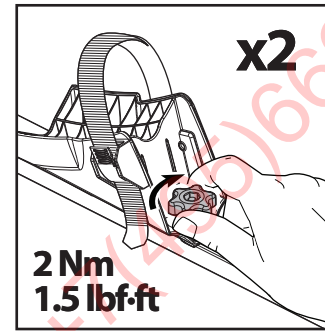

1

N		Q
1		1
2		2
3		2
4		2
5		1
6		1

2

3

N		Q
7		3
8		2
9		1
10		1
11		3

M6x25 TQ
20mm
0.8"

4

5

6

MIN 22"
MAX 29"

 		
Juza	3,4 kg / 7.5 lbs	15 kg / 33 lbs

OPTIONAL KIT
Art. 000122700000

B (AxB)
Min: 30x25mm / 1.2x1"
Max: 65x35mm / 2.5x1.4"

F.lli Menabo S.r.l.
Via 8 Marzo, 3 -Z.I. Corte Tegge
42025 Cavriago (RE) ITALY
customer@flli-menabo.it
www.menabocaraccessories.com