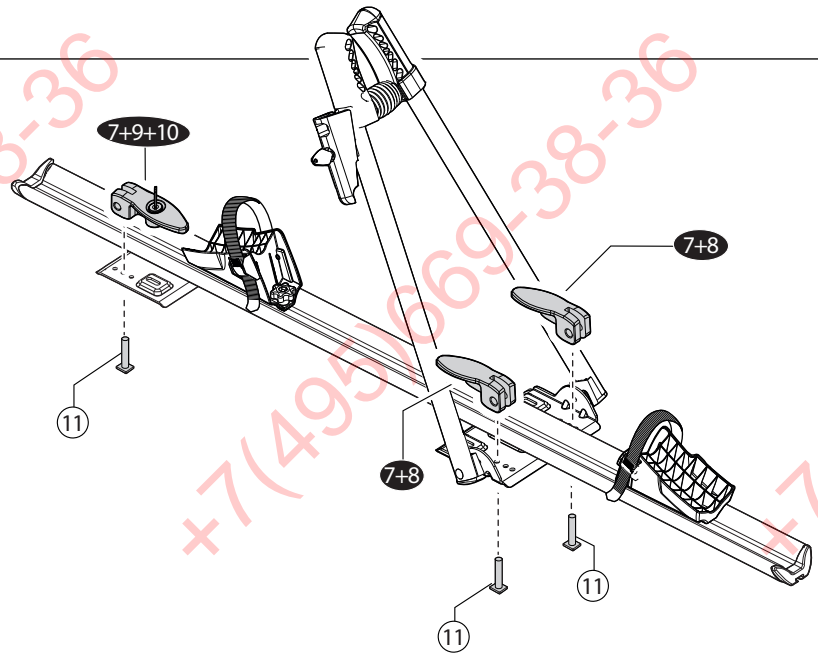

1

N		Q
1		1
2		2
3		2
4		2
5		1
6		1

2

3

N		Q
7		3
8		2
9		1
10		1
11		3

M6x25 TQ
20mm
0.8"

4

5

6

MIN 22"
MAX 29"

 		
Juza	3,4 kg / 7.5 lbs	15 kg / 33 lbs

OPTIONAL KIT
Art. 000122700000

B (AxB)
Min: 30x25mm / 1.2x1"
Max: 65x35mm / 2.5x1.4"

F.lli Menabo S.r.l.
Via 8 Marzo, 3 -Z.I. Corte Tegge
42025 Cavriago (RE) ITALY
customer@flli-menabo.it
www.menabocaraccessories.com