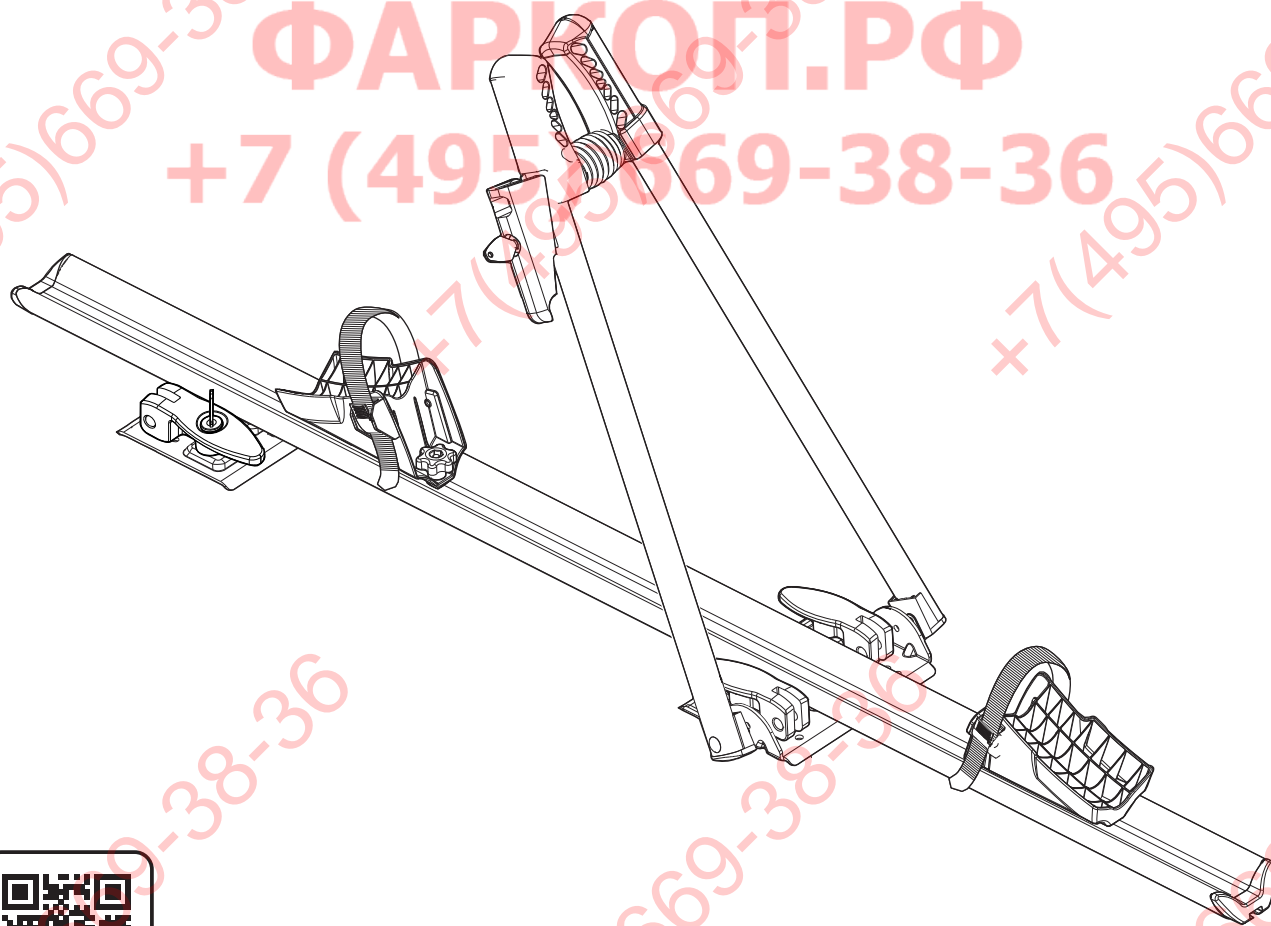

MENABO

free time on the move

JUZA

IT	Istruzioni di montaggio	ET	Paigaldusjuhend	PT	Instruções de Montagem
EN	Fitting instructions	FI	Asennusohje	RO	Instrucțiuni de montare
DE	Montageanleitung	HR	Uputa za sastavljanje	RU	Инструкции по установке
FR	Instructions de montage	HU	A felszerelés módja	SK	Návod na montáž
ES	Instrucciones de montaje	LT	Pritvirtinimo instrukcijos	SL	Navodila za pritrjevanje
BG	инструкции за сглобяване	LV	Stiprināšanas instrukcija	SV	Monteringsanvisning
CS	Návod na montáž	NL	Instrukcja montażu	TK	Uydurma talimat
DA	Monteringsvejledning	NO	Monteringsveiledning	ZH	裝修指導
EL	Οδηγίες συναρμολόγησης	PL	Instrukcja montażu	AR	تعليمات التجميع

Made in Italy

N	[IT]Componenti (Inclusi) [EN]Components (Included) [FR]Composants (Comprises) [DE]Die Komponenten (im Lieferumfang enthalten) [ES]Componentes (Incluido)	Q
1		1
2		2
3		2
4	M6x25  13mm 0.5"	2
5	 Dx	1
6	 Sx	1
7		3
8		2
9		1
10		1
11	M6x25 TQ  20mm 0.8"	3
12	 4mm/0.1"	1

1

N		Q
1		1
2		2
3		2
4		2
5		1
6		1

2

3

N		Q
7		3
8		2
9		1
10		1
11		3

M6x25 TQ
20mm
0.8"

4

5