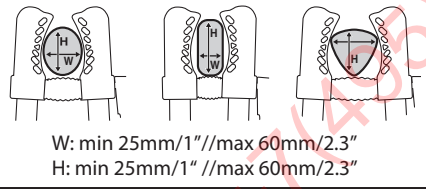

1

N		Q
1		1
2		2
3		2
4		2
5		1
6		1

2

3

N		Q
7		3
8		2
9		1
10		1
11		3

M6x25 TQ
20mm
0.8"

4

5

6

MIN 22"
MAX 29"

 		
Juza	3,4 kg / 7.5 lbs	15 kg / 33 lbs

OPTIONAL KIT
Art. 000122700000

B (AxB)
Min: 30x25mm / 1.2x1"
Max: 65x35mm / 2.5x1.4"

F.lli Menabo S.r.l.
Via 8 Marzo, 3 -Z.I. Corte Tegge
42025 Cavriago (RE) ITALY
customer@flli-menabo.it
www.menabocaraccessories.com