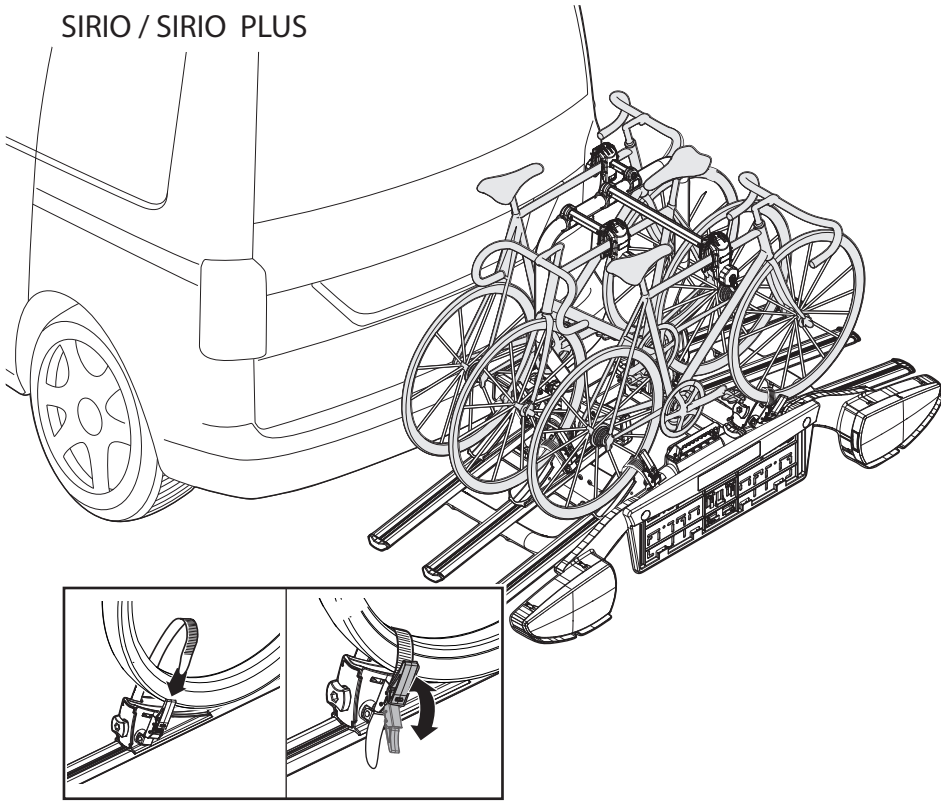

MIN Ø30 mm / 1.2"
 MAX Ø50 mm / 2"
 MIN 30x60 mm / 1.2"x2.4"
 MAX 50x70 mm / 2"x2.7"

MIN 22"
 MAX 29"

MAX 110mm / 4.3"

MAX 1380mm / 54.3"

SIRIO / SIRIO PLUS

SIRIO / SIRIO PLUS

N		Q
12	2.5m/8ft	1

SIRIO / SIRIO PLUS

MAX 94/20/CE STANDARD	 Sirio	Standard x2	E-bike x2	 Sirio plus	Standard x3	E-bike x2	 	
			OR			OR		
		50 kg - 110lb			33,8 kg - 74.5lb			31,6 kg - 69.6 lb
		60 kg - 132.3lb	16,2 kg - 36.3lb		43,8 kg - 96.5lb	18,4 kg - 40.5lb		41,6 kg - 91.7 lb
>60 kg - 132.3lb		50 kg - 110 lb			50 kg - 110 lb			