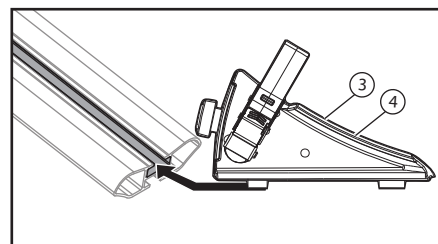

SIRIO PLUS

N		Q
3	 DX	3
4	 SX	3