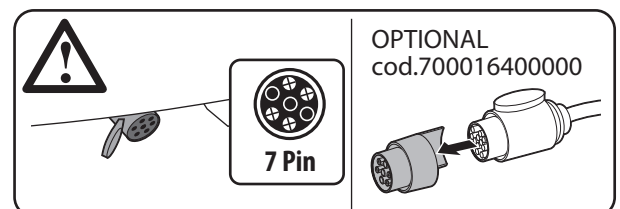

MIN Ø30 mm / 1.2"
 MAX Ø50 mm / 2"
 MIN 30x60 mm / 1.2"x2.4"
 MAX 50x70 mm / 2"x2.7"

MIN 22"
 MAX 29"

MAX 110mm / 4.3"

MAX 1380mm / 54.3"

SIRIO / SIRIO PLUS

SIRIO / SIRIO PLUS

N		Q
12	2.5m/8ft	1

SIRIO / SIRIO PLUS

MAX 94/20/CE STANDARD	 Sirio	Standard x2	E-bike x2	 Sirio plus	Standard x3	E-bike x2	 	
			OR			OR		
		50 kg - 110lb			33,8 kg - 74.5lb			31,6 kg - 69.6 lb
		60 kg - 132.3lb	16,2 kg - 36.3lb		43,8 kg - 96.5lb	18,4 kg - 40.5lb		41,6 kg - 91.7 lb
>60 kg - 132.3lb		50 kg - 110 lb			50 kg - 110 lb			