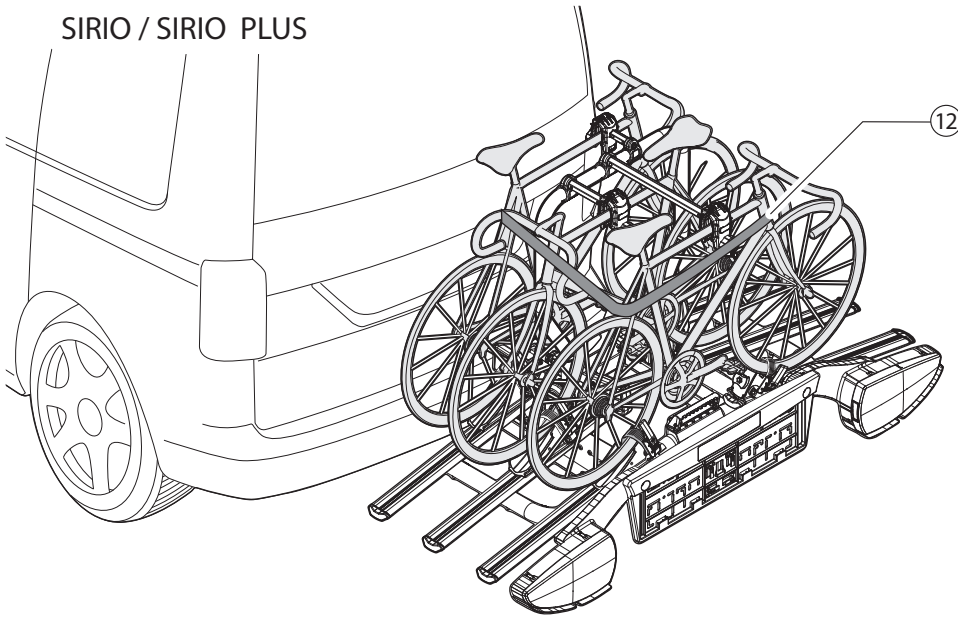

MIN Ø30 mm / 1.2"
 MAX Ø50 mm / 2"
 MIN 30x60 mm / 1.2"x2.4"
 MAX 50x70 mm / 2"x2.7"

MIN 22"
 MAX 29"

MAX 110mm / 4.3"

MAX 1380mm / 54.3"

SIRIO / SIRIO PLUS

SIRIO / SIRIO PLUS

N		Q
12	2.5m/8ft	1

SIRIO / SIRIO PLUS

MAX 94/20/CE STANDARD	 Sirio	Standard x2	E-bike x2	 Sirio plus	Standard x3	E-bike x2	 	
			OR			OR		
		50 kg - 110lb			33,8 kg - 74.5lb			31,6 kg - 69.6 lb
		60 kg - 132.3lb	16,2 kg - 36.3lb		43,8 kg - 96.5lb	18,4 kg - 40.5lb		41,6 kg - 91.7 lb
>60 kg - 132.3lb		50 kg - 110 lb			50 kg - 110 lb			