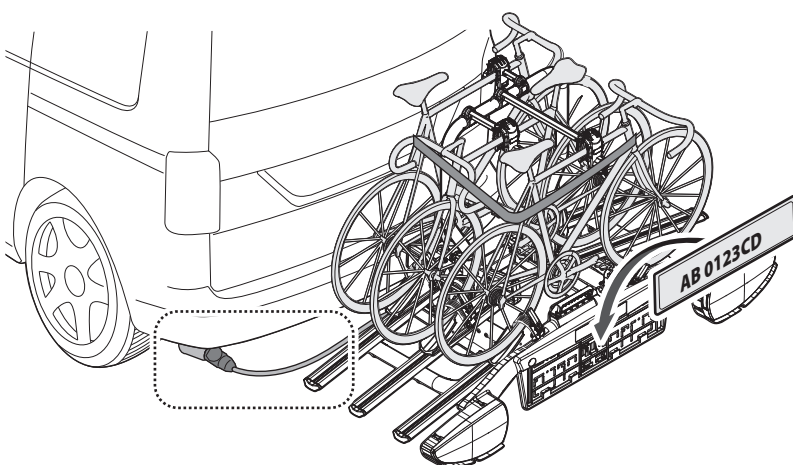

MIN Ø30 mm / 1.2"
 MAX Ø50 mm / 2"
 MIN 30x60 mm / 1.2"x2.4"
 MAX 50x70 mm / 2"x2.7"

MIN 22"
 MAX 29"

MAX 110mm / 4.3"

MAX 1380mm / 54.3"

SIRIO / SIRIO PLUS

SIRIO / SIRIO PLUS

N		Q
12	2.5m/8ft	1

SIRIO / SIRIO PLUS

MAX 94/20/CE STANDARD	 Sirio	Standard x2	E-bike x2	 Sirio plus	Standard x3	E-bike x2	 	
			OR			OR		
		50 kg - 110lb			33,8 kg - 74.5lb			31,6 kg - 69.6 lb
		60 kg - 132.3lb	16,2 kg - 36.3lb		43,8 kg - 96.5lb	18,4 kg - 40.5lb		41,6 kg - 91.7 lb
>60 kg - 132.3lb		50 kg - 110 lb			50 kg - 110 lb			