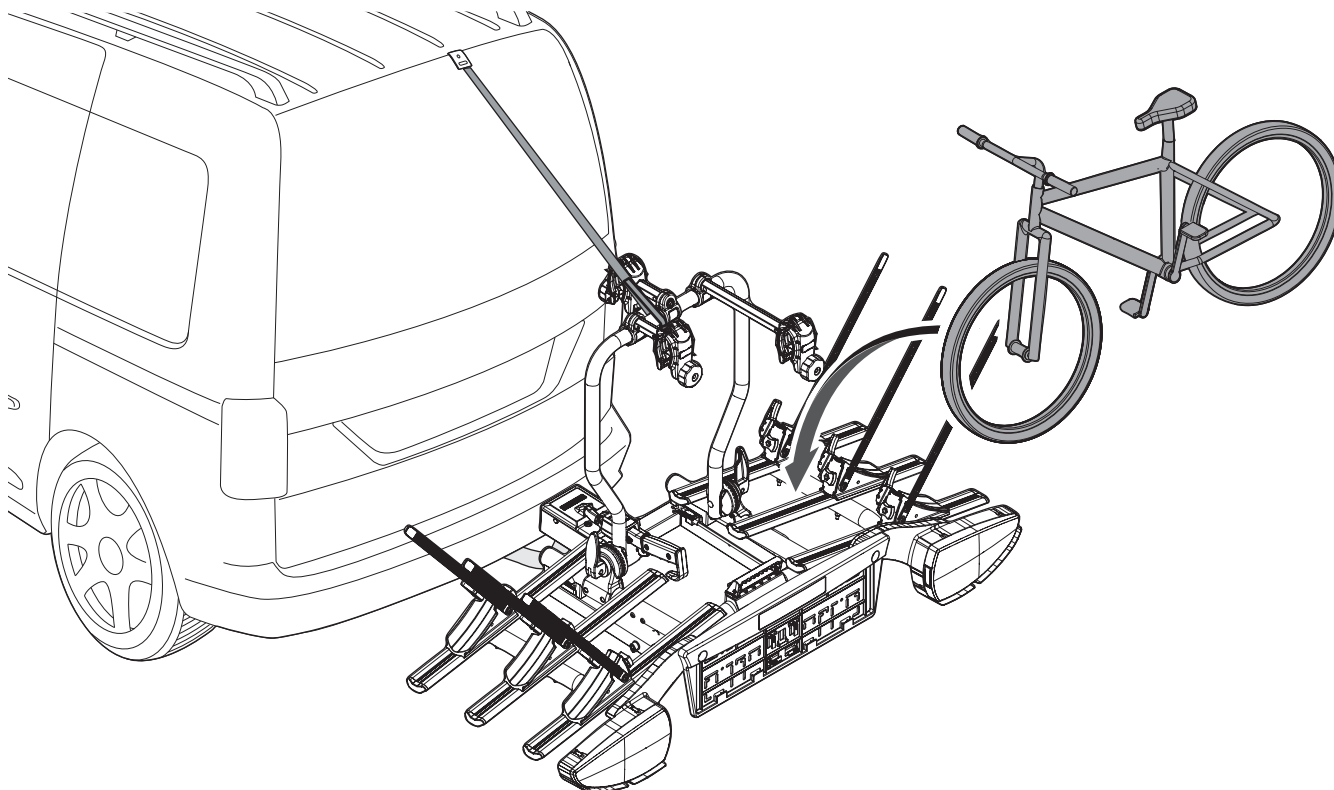

SIRIO / SIRIO PLUS

MIN Ø30 mm / 1.2"
MAX Ø50 mm / 2"
MIN 30x60 mm / 1.2"x2.4"
MAX 50x70 mm / 2"x2.7"

MIN 22"
MAX 29"

MAX 110mm / 4.3"

MAX 1380mm / 54.3"