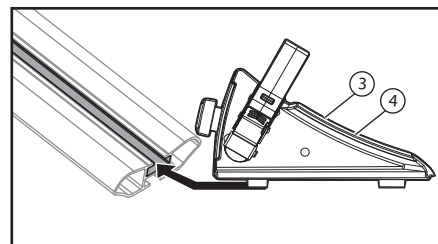

SIRIO

N		Q
3	 DX	2
4	 SX	2