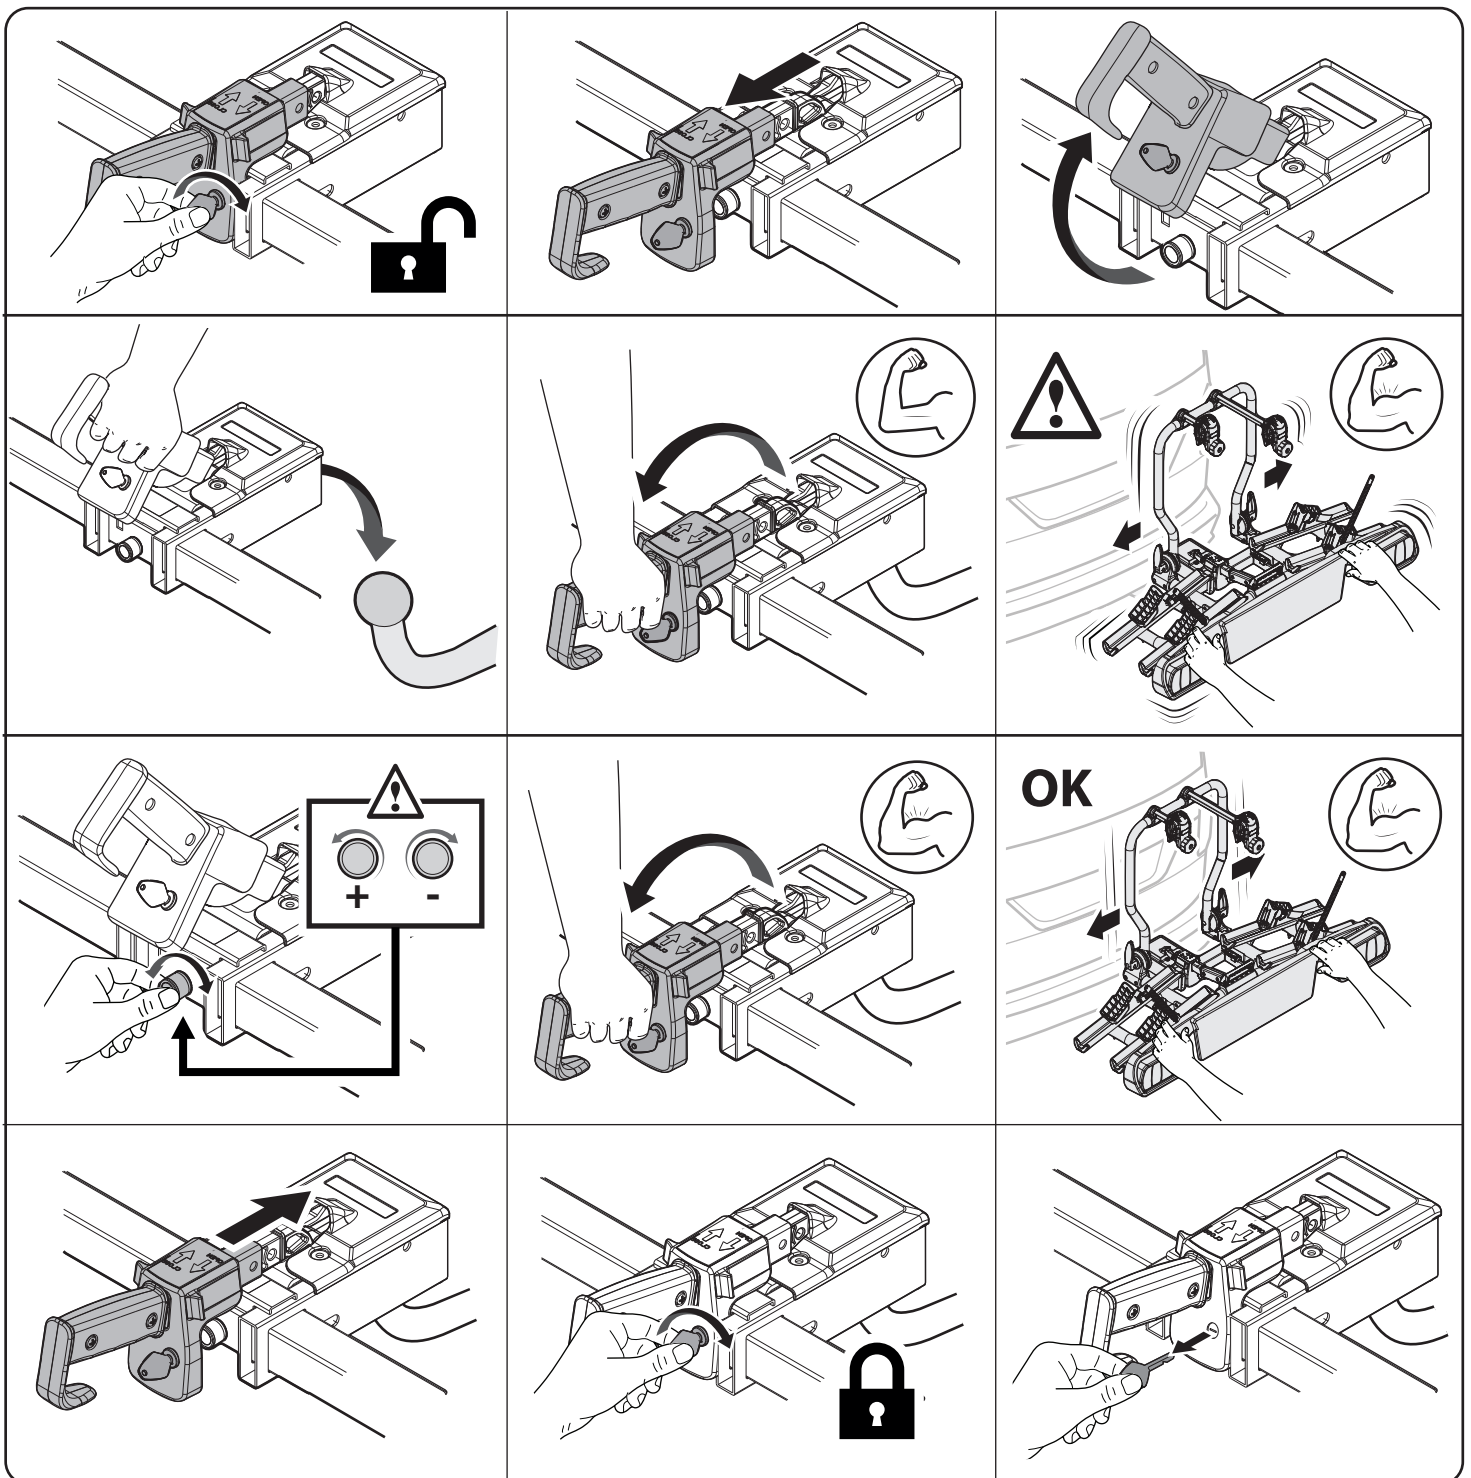

SIRIO / SIRIO PLUS