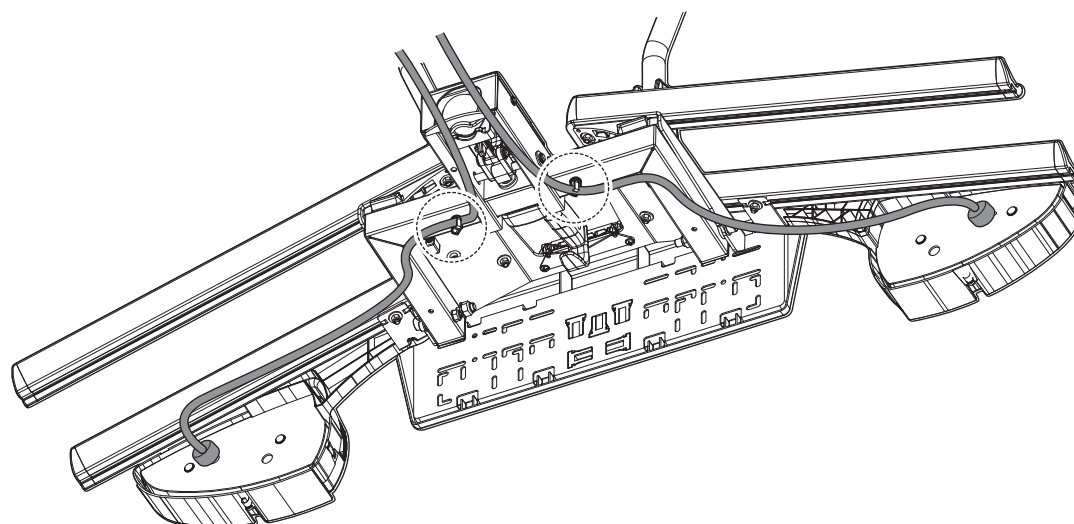

SIRIO PLUS

N		Q
5		10
6		2
13		1

N		Q
14		2

N		Q
15		1

SIRIO / SIRIO PLUS

SIRIO PLUS

N		Q
12	 2.5m/8ft	1
17		1

SIRIO / SIRIO PLUS

MIN Ø30 mm / 1.2"
 MAX Ø50 mm / 2"
 MIN 30x60 mm / 1.2"x2.4"
 MAX 50x70 mm / 2"x2.7"

MIN 22"
 MAX 29"

MAX 110mm / 4.3"

MAX 1380mm / 54.3"

SIRIO / SIRIO PLUS

SIRIO / SIRIO PLUS

N		Q
12	2.5m/8ft	1

SIRIO / SIRIO PLUS