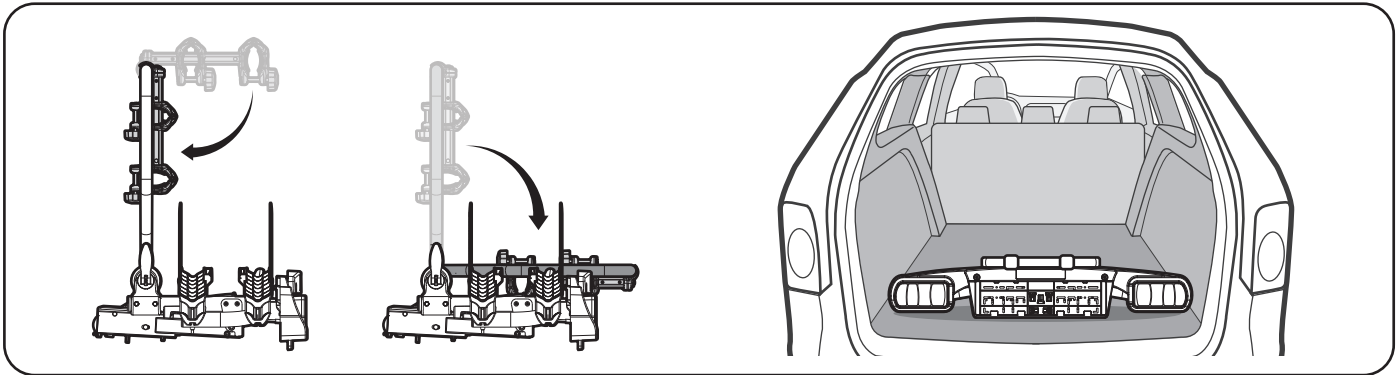

MIN Ø30 mm / 1.2"
 MAX Ø50 mm / 2"
 MIN 30x60 mm / 1.2"x2.4"
 MAX 50x70 mm / 2"x2.7"

MIN 22"
 MAX 29"

MAX 110mm / 4.3"

MAX 1380mm / 54.3"

SIRIO / SIRIO PLUS

SIRIO / SIRIO PLUS

N		Q
12	2.5m/8ft	1

SIRIO / SIRIO PLUS

MAX 94/20/CE STANDARD	 Sirio	Standard x2	E-bike x2	 Sirio plus	Standard x3	E-bike x2	 	
			OR			OR		
		50 kg - 110lb			33,8 kg - 74.5lb			31,6 kg - 69.6 lb
		60 kg - 132.3lb	16,2 kg - 36.3lb		43,8 kg - 96.5lb	18,4 kg - 40.5lb		41,6 kg - 91.7 lb
>60 kg - 132.3lb		50 kg - 110 lb			50 kg - 110 lb			