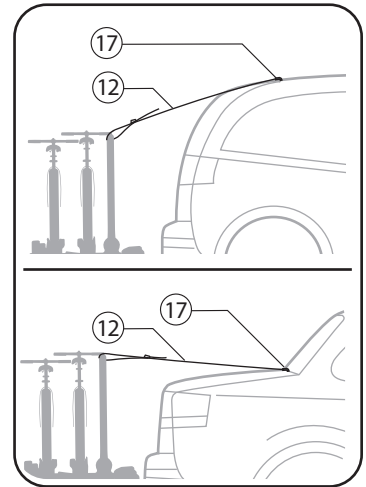

SIRIO PLUS

N		Q
12	2.5m/8ft	1
17		1

SIRIO / SIRIO PLUS

MIN Ø30 mm / 1.2"
MAX Ø50 mm / 2"
MIN 30x60 mm / 1.2"x2.4"
MAX 50x70 mm / 2"x2.7"

MIN 22"
MAX 29"

MAX 110mm / 4.3"

MAX 1380mm / 54.3"