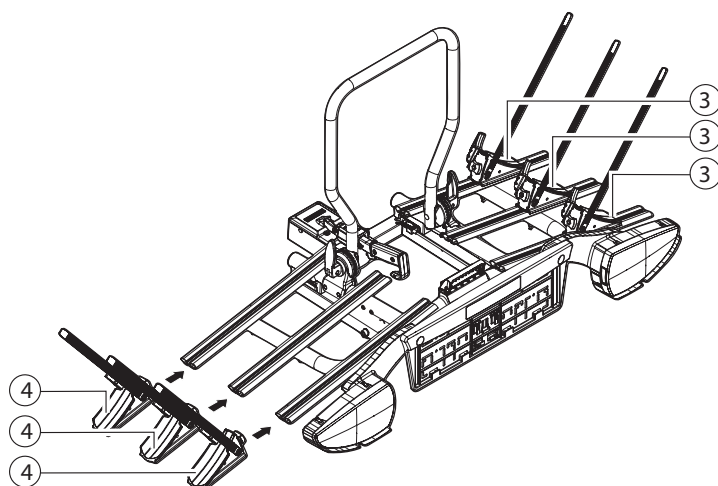

SIRIO PLUS

N		Q
3	 DX	3
4	 SX	3