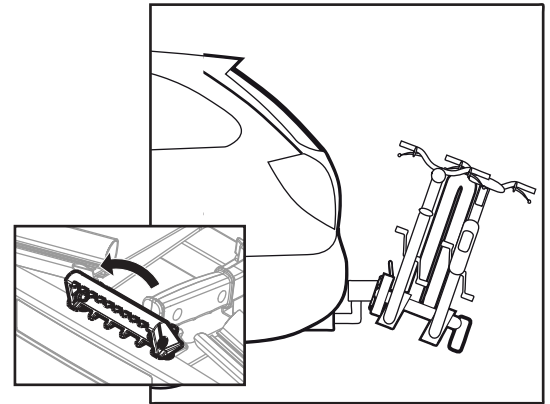

MIN Ø30 mm / 1.2"
 MAX Ø50 mm / 2"
 MIN 30x60 mm / 1.2"x2.4"
 MAX 50x70 mm / 2"x2.7"

MIN 22"
 MAX 29"

MAX 110mm / 4.3"

MAX 1380mm / 54.3"

SIRIO / SIRIO PLUS

SIRIO / SIRIO PLUS

N		Q
12	2.5m/8ft	1

SIRIO / SIRIO PLUS