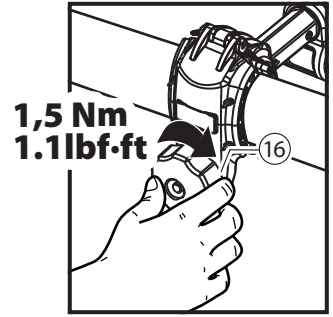

MIN Ø30 mm / 1.2"
 MAX Ø50 mm / 2"
 MIN 30x60 mm / 1.2"x2.4"
 MAX 50x70 mm / 2"x2.7"

MIN 22"
 MAX 29"

MAX 110mm / 4.3"

MAX 1380mm / 54.3"

SIRIO / SIRIO PLUS

SIRIO / SIRIO PLUS

N		Q
12	2.5m/8ft	1

SIRIO / SIRIO PLUS

MAX 94/20/CE STANDARD	 Sirio	Standard x2	E-bike x2	 Sirio plus	Standard x3	E-bike x2	 	
			OR			OR		
		50 kg - 110lb			33,8 kg - 74.5lb			31,6 kg - 69.6 lb
		60 kg - 132.3lb	16,2 kg - 36.3lb		43,8 kg - 96.5lb	18,4 kg - 40.5lb		41,6 kg - 91.7 lb
>60 kg - 132.3lb		50 kg - 110 lb			50 kg - 110 lb			