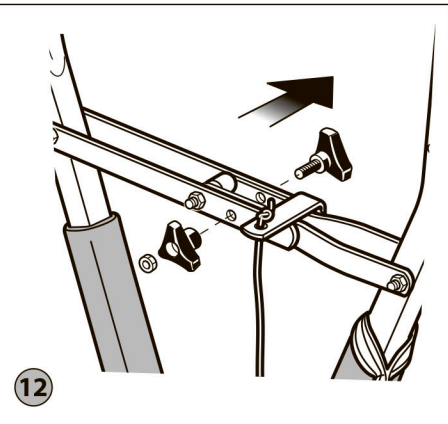

3

ДЕМОНТАЖ БАГАЖНИКА
RIMOZIONE PORTACICLO
BICYCLE CARRIER DISASSEMBLY
DESMONTJE PORTA BICICLETA

12