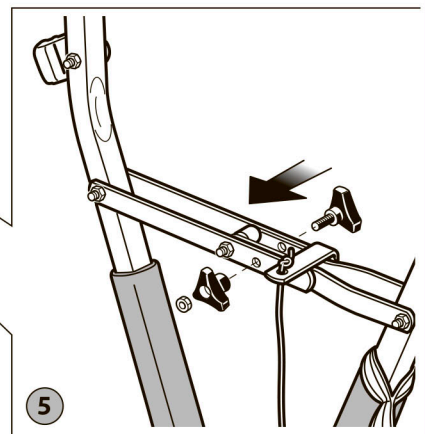

1 МОНТАЖ БАГАЖНИКА
MONTAGGIO PORTACICLO
BICYCLE CARRIER INSTALLATION
MONTAJE PORTA BICICLETA