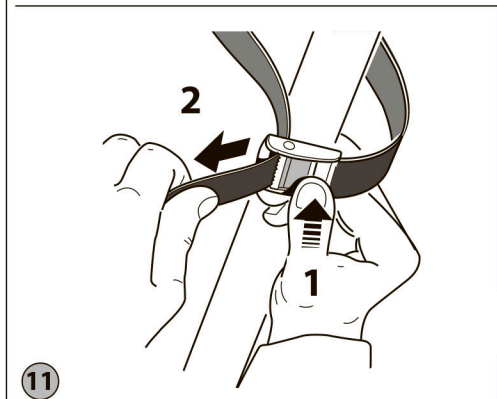

2 ФИКСАЦИЯ ВЕЛОСИПЕДОВ
FISSAGGIO BICICLETTE
FIXING BICYCLES
FIJACION DE BICICLETAS