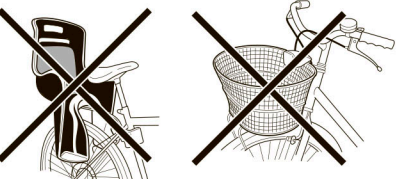

3

ДЕМОНТАЖ БАГАЖНИКА
RIMOZIONE PORTACICLO
BICYCLE CARRIER DISASSEMBLY
DESMONTJE PORTA BICICLETA

12

90 MAX