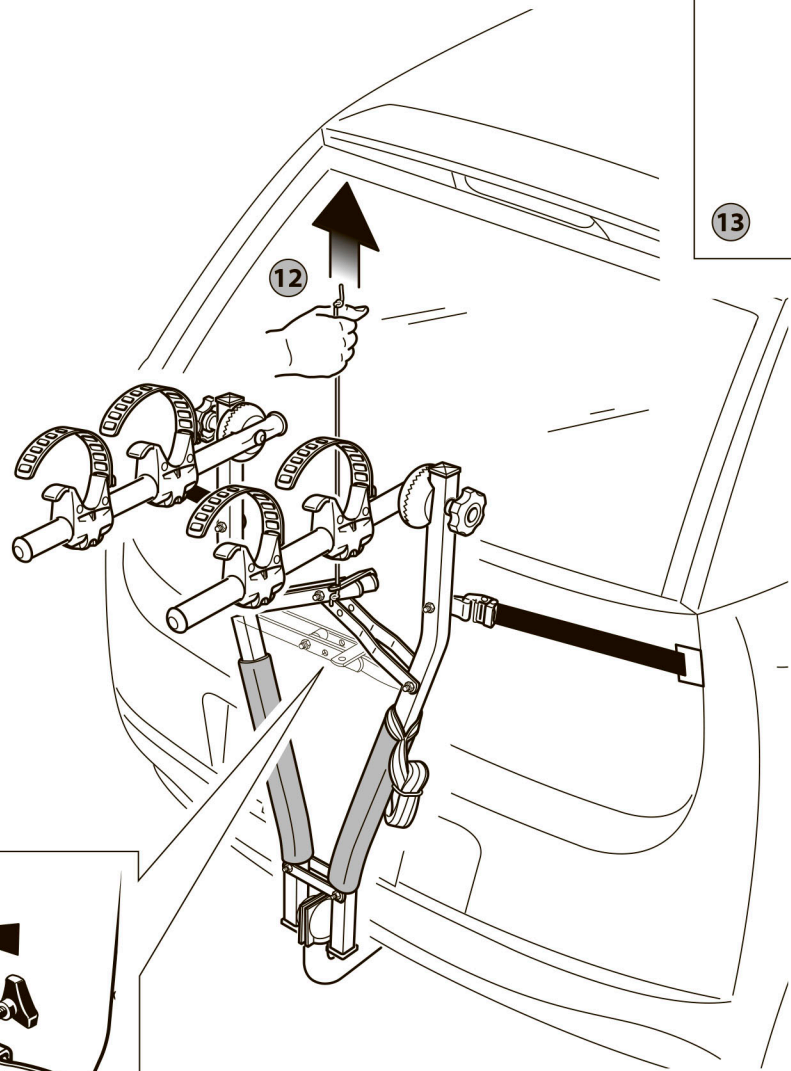

3

ДЕМОНТАЖ БАГАЖНИКА
RIMOZIONE PORTACICLO
BICYCLE CARRIER DISASSEMBLY
DESMONTJE PORTA BICICLETA

12