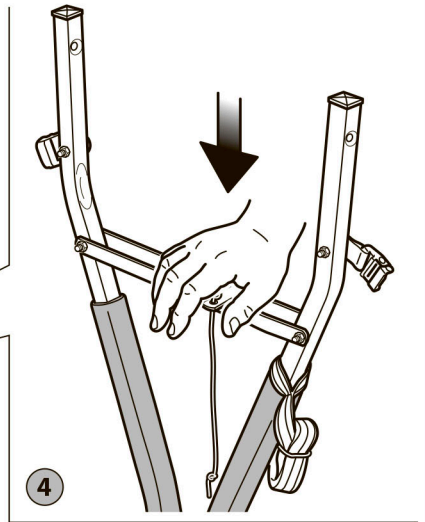

1 МОНТАЖ БАГАЖНИКА
MONTAGGIO PORTACICLO
BICYCLE CARRIER INSTALLATION
MONTAJE PORTA BICICLETA