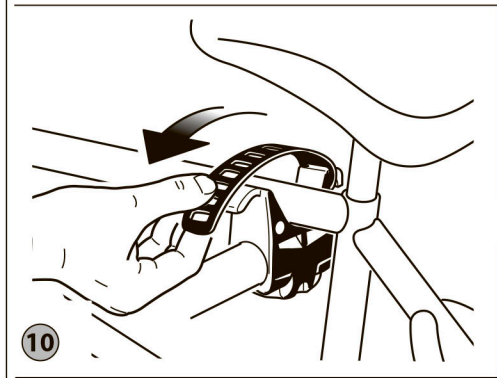

2 ФИКСАЦИЯ ВЕЛОСИПЕДОВ
FISSAGGIO BICICLETTE
FIXING BICYCLES
FIJACION DE BICICLETAS