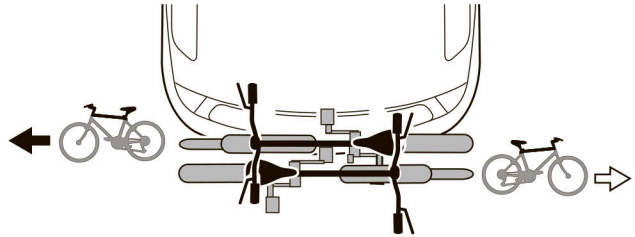

2 ФИКСАЦИЯ ВЕЛОСИПЕДОВ
FISSAGGIO BICICLETTE
FIXING BICYCLES
FIJACION DE BICICLETAS