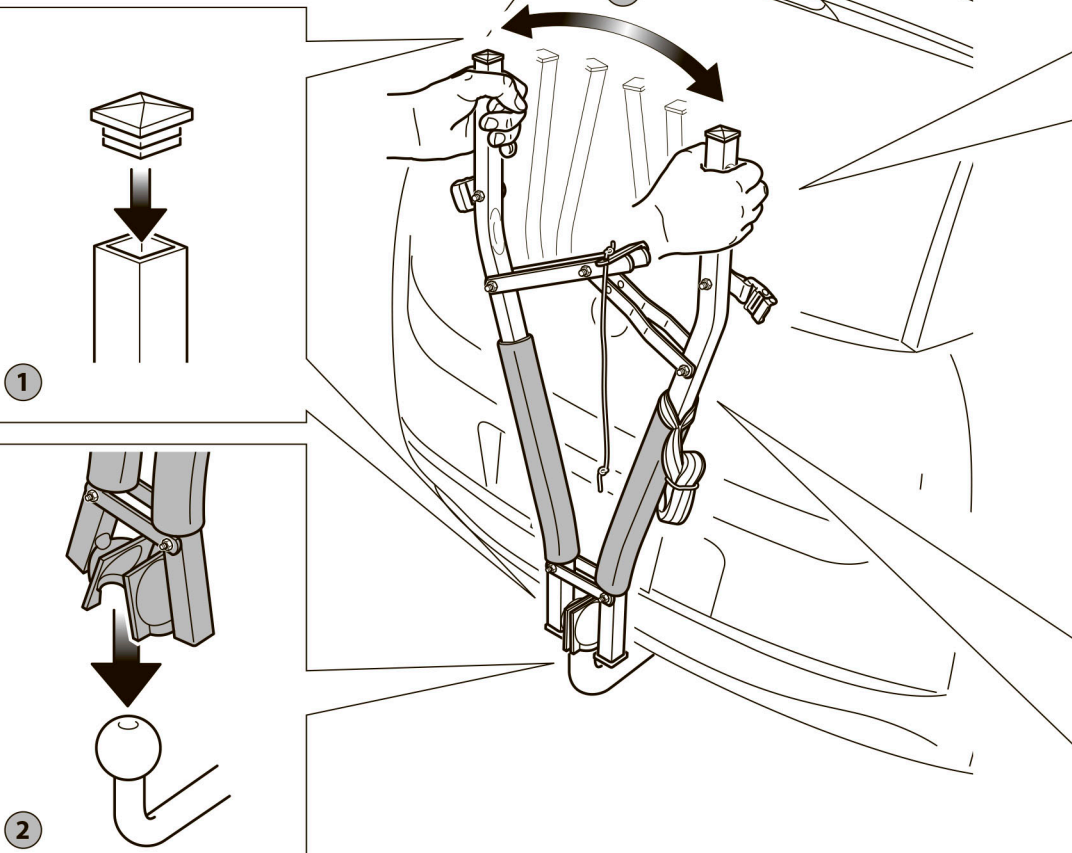

1 МОНТАЖ БАГАЖНИКА
MONTAGGIO PORTACICLO
BICYCLE CARRIER INSTALLATION
MONTAJE PORTA BICICLETA