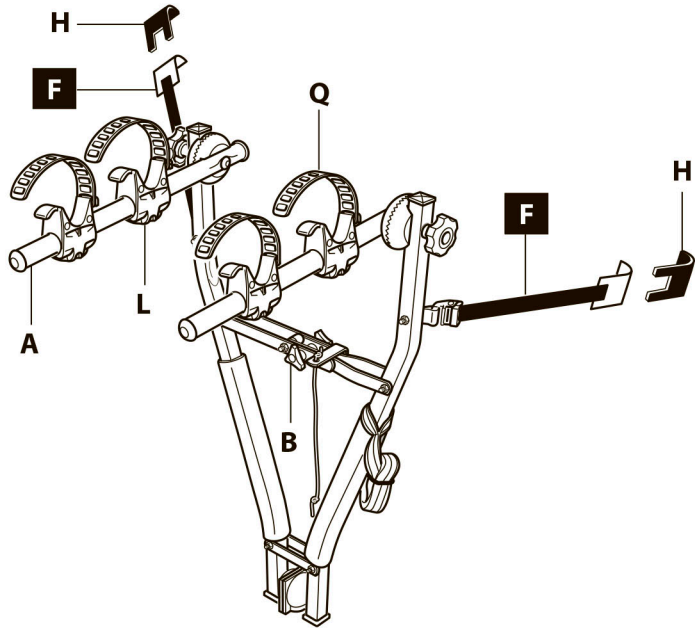

F БАГАЖНИК ДЛЯ ПЕРЕВОЗКИ ВЕЛОСИПЕДОВ С КРЕПЛЕНИЕМ НА ФАРКОП

I PORTACICLO POSTERIORE GANCIO DI TRAINO

GB THE REAR CYCLE RACK FOR MOUNTING ON TOW BAR

E PORTA BICICLETA PARA APLICAR A LA BOLA DE REMOLQUE

P UCHWYT ROWEROWY MOCOWANY NA HAKU

DETAIL	Pcs.	REF.	DETAIL	Pcs.
	1	A		2
	1	B		1
		F		2
		H		2
		L		4
		Q		4
		T		4
		U		4

1 МОНТАЖ БАГАЖНИКА
MONTAGGIO PORTACICLO
BICYCLE CARRIER INSTALLATION
MONTAJE PORTA BICICLETA

2 ФИКСАЦИЯ ВЕЛОСИПЕДОВ
 FISSAGGIO BICICLETTE
 FIXING BICYCLES
 FIJACION DE BICICLETAS