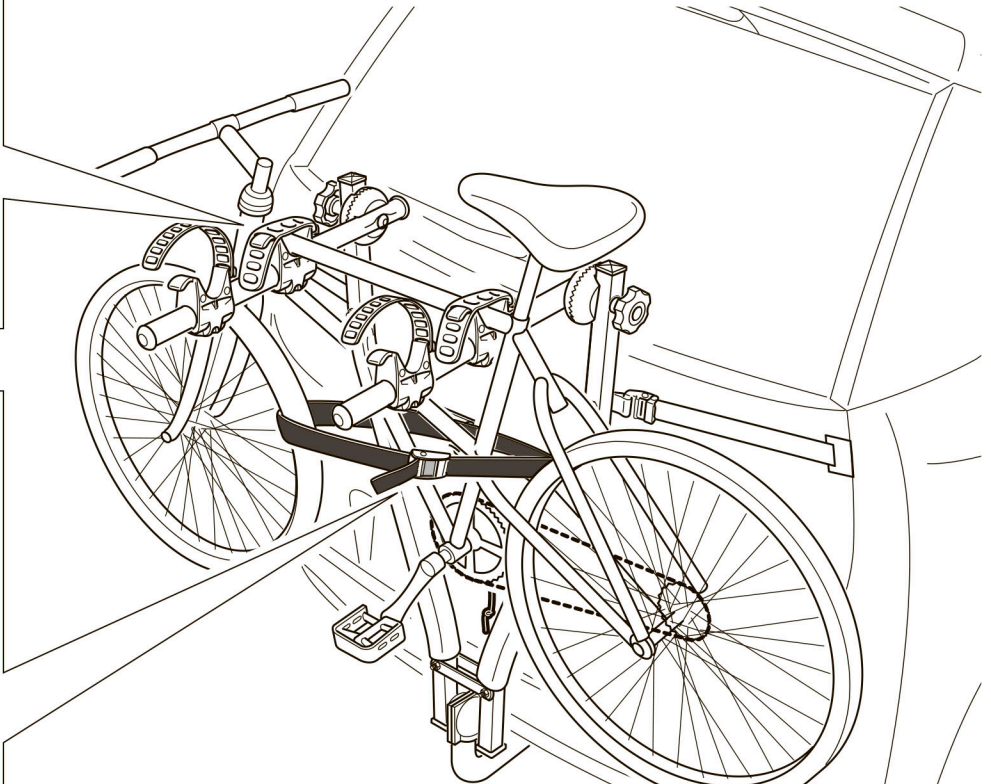

2 ФИКСАЦИЯ ВЕЛОСИПЕДОВ
FISSAGGIO BICICLETTE
FIXING BICYCLES
FIJACION DE BICICLETAS