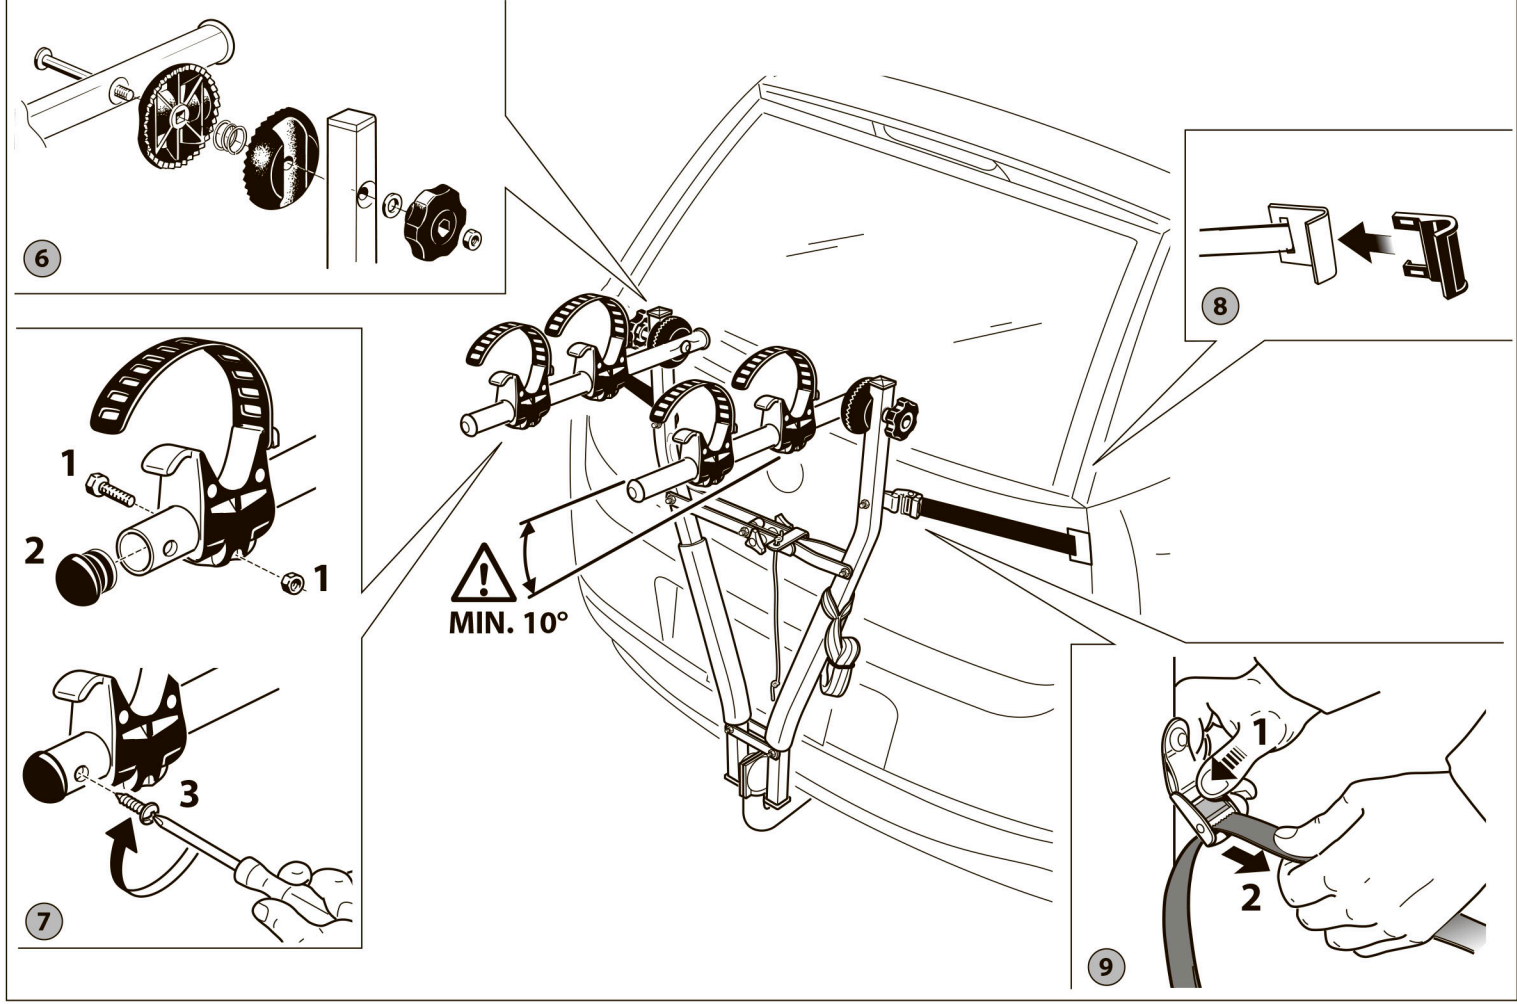

2 ФИКСАЦИЯ ВЕЛОСИПЕДОВ
FISSAGGIO BICICLETTE
FIXING BICYCLES
FIJACION DE BICICLETAS