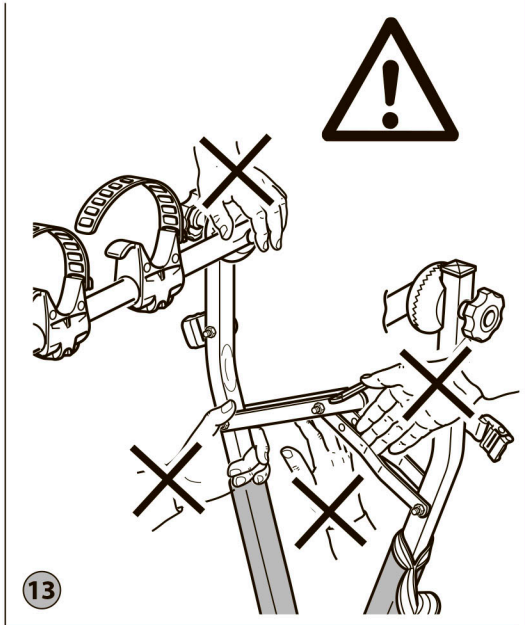

3

ДЕМОНТАЖ БАГАЖНИКА
RIMOZIONE PORTACICLO
BICYCLE CARRIER DISASSEMBLY
DESMONTJE PORTA BICICLETA

12