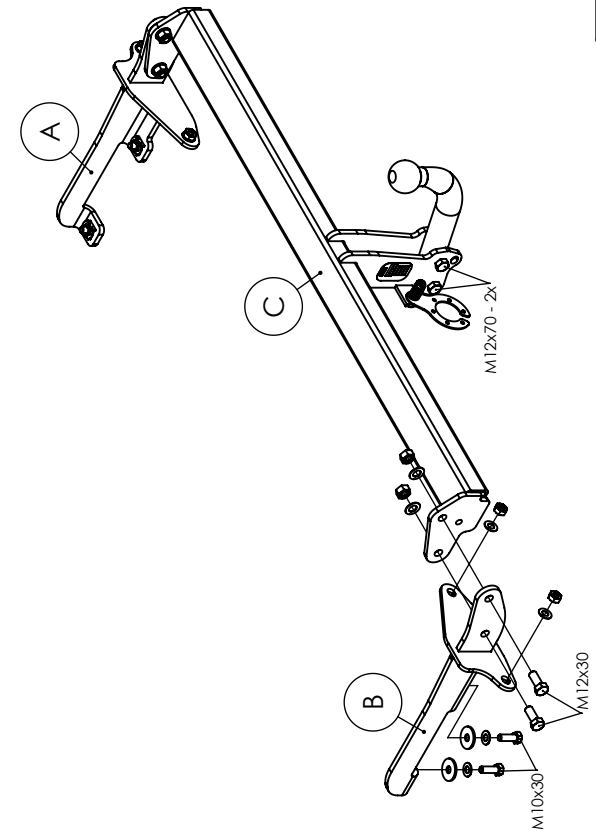

OPEL Zafira C
MPV

2011 - 2019

E27

55R-01 0084 00

$$D = \frac{\text{MAX kg} \times \text{MAX kg}}{\text{MAX kg} + \text{MAX kg}} \times 0,00981$$

$$D = 9,93 \text{ kN}$$

- M8x40 - 1x
- M10x30 - 4x
- M12x60 - 4x
- M12x70 - 2x (A)
- M12x90 - 2x (I)
- M12x19 - 4x (C)
- M8 - 1x
- PP10 - 8x
- PP12 - 6x (A, I)
- PP12 - 8x (C)
- SM8 - 1x
- M10 - 4x
- M12 - 6x (A, I)
- M12 - 4x (C)
- P10 - 4x
- PR14 - 1x

A

OPEL ZAFIRA TOURER
Kód: 00625(A,I,C) - 18. 9. 2022

AIC 325 12 2

Location
Vlachy 142, 032 13 Vlachy

Phone
+ 421 44 55 93 434

Website
www.galia.sk

Email
galia@galia.sk

Location
Vlachy 142, 032 13 Vlachy