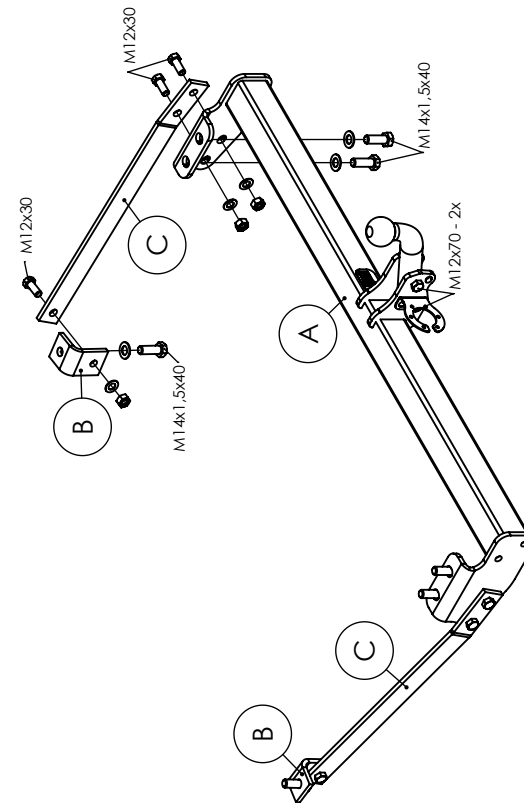

OPEL Vivaro B
RENAULT Trafic
NISSAN NV300
FIAT Talento

2014 - 2019
2014 -
2014 - 2021
2016 - 2020

RENAULT
Trafic

NISSAN
NV300

OPEL
Vivaro B

FIAT
Talento

55R-01 0205 02

$$D = \frac{\text{MAX kg} \times \text{MAX kg}}{\text{MAX kg} + \text{MAX kg}} \times 0,00981$$

PP14 - 6x
PP12 - 8x (A, I)
PP12 - 10x (C)

M12 - 8x (A, I)
M12 - 6x (C)

M12x30 - 6x
M14x1.5x40 - 6x
M12x70 - 2x (A)
M12x90 - 2x (I, C)
M12x19 - 3x (C)
M12x21 - 1x (C)

A

OPEL VIVARO, VAUXHALL VIVARO, RENAULT TRAFIC, NISSAN NV300,
Kod: 00665(A,I,C) 25. 3. 2024

Email
galia@galia.sk

1

	M14x1,5x40 2x
	PP14 2x

22

2

	M14x1,5x40 2x
	PP14 2x

22

3

	M12x30 4x
	PP12 4x
	M12 4x

19

Location
Vlachy 142, 032 13 Vlachy

Phone
+ 421 44 55 93 434

Website
www.galia.sk

Email
galia@galia.sk

Location
Vlachy 142, 032 13 Vlachy

Phone
+ 421 44 55 93 434