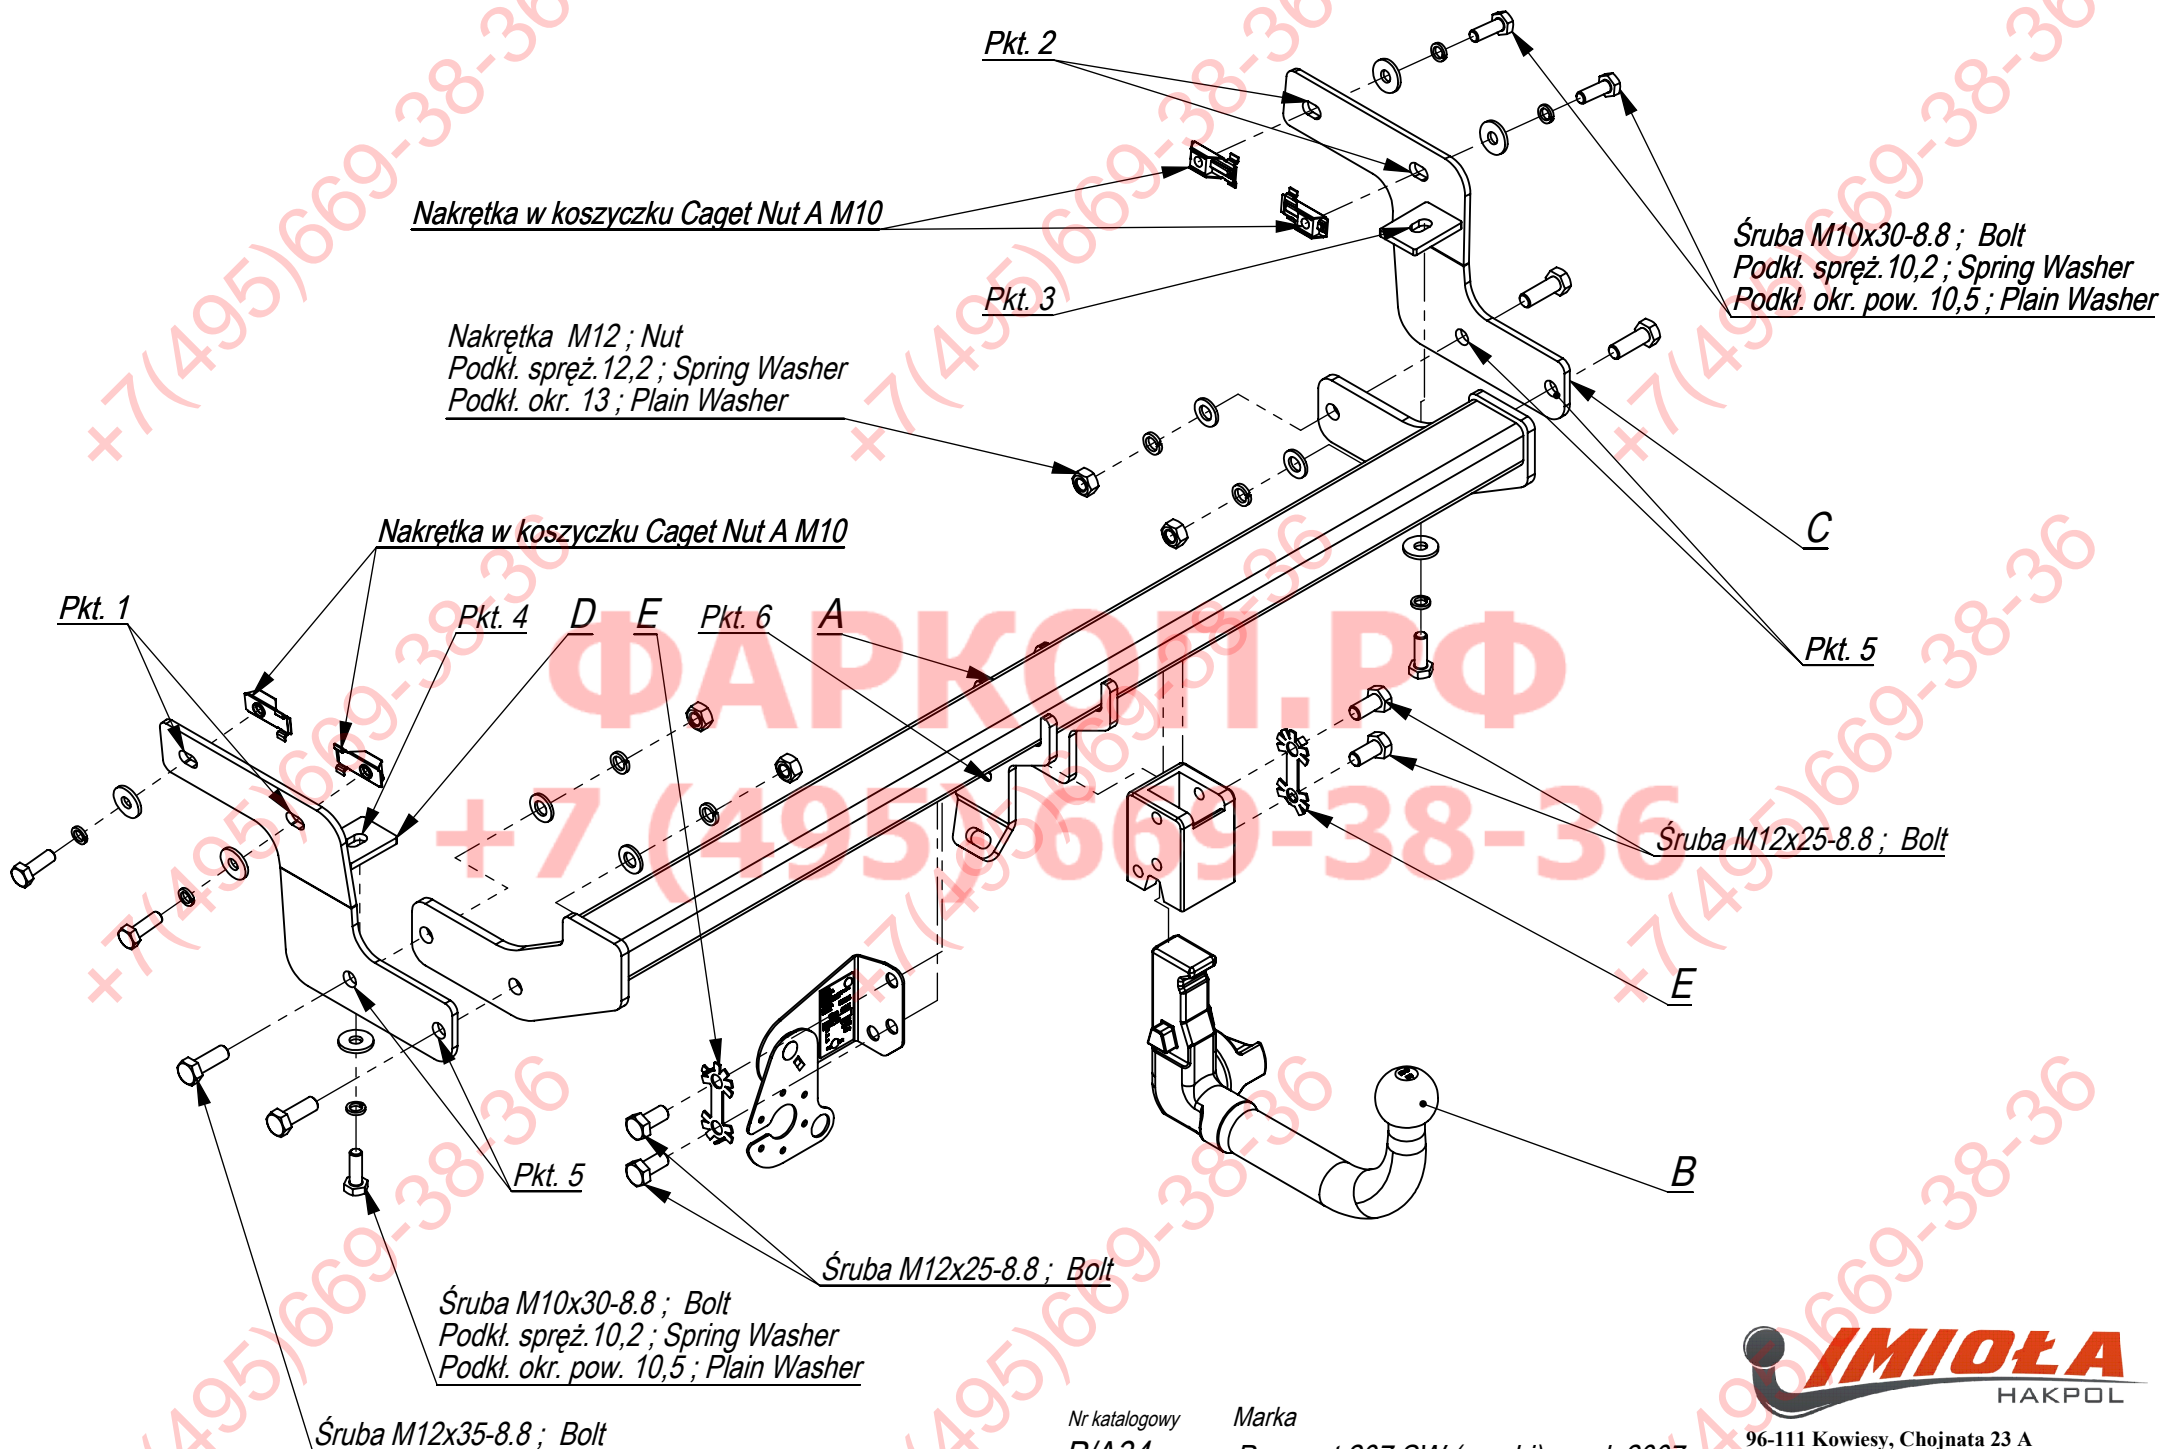

Nakrętka w koszyczku Caget Nut A M10

Nakrętka M12 ; Nut
Podkł. spręż. 12,2 ; Spring Washer
Podkł. okr. pow. 10,5 ; Plain Washer

Nakrętka w koszyczku Caget Nut A M10

Śruba M10x30-8.8 ; Bolt
Podkł. spręż. 10,2 ; Spring Washer
Podkł. okr. pow. 10,5 ; Plain Washer

Śruba M12x35-8.8 ; Bolt

Śruba M10x30-8.8 ; Bolt
Podkł. spręż. 10,2 ; Spring Washer
Podkł. okr. pow. 10,5 ; Plain Washer

Śruba M12x25-8.8 ; Bolt

Nr katalogowy
P/A34

Marka
Peugeot 207 SW (combi) od 2007 ->

MIOLA
HAKPOL