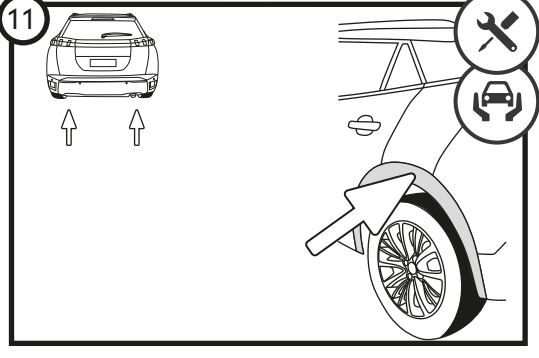

Location
Vlachy 142, 032 13 Vlachy

Phone
+ 421 44 55 93 434

Website
www.galia.sk

Email
galia@galia.sk

Location
Vlachy 142, 032 13 Vlachy

Phone
+ 421 44 55 93 434

Website
www.galia.sk

Email
galia@galia.sk