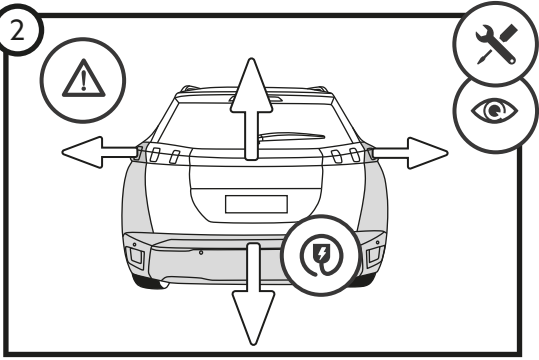

Location
Vlachy 142, 032 13 Vlachy

Phone
+ 421 44 55 93 434

Website
www.galia.sk

Email
galia@galia.sk

Location
Vlachy 142, 032 13 Vlachy

Phone
+ 421 44 55 93 434

Website
www.galia.sk

Email
galia@galia.sk