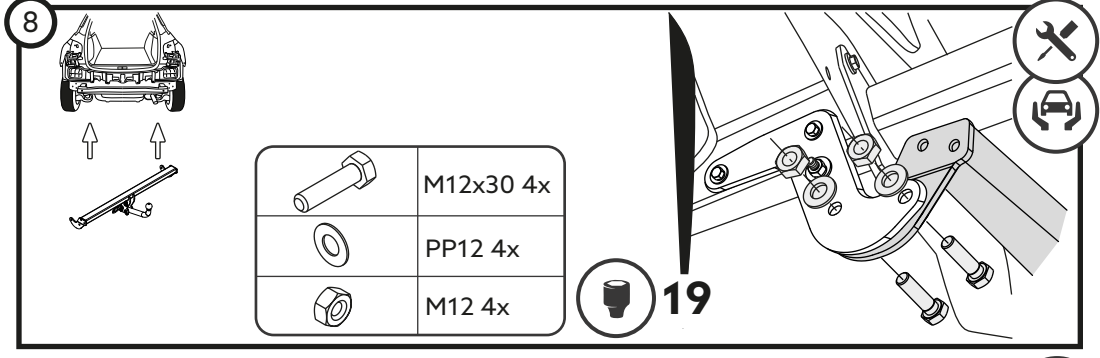

Location
Vlachy 142, 032 13 Vlachy

Phone
+ 421 44 55 93 434

Website
www.galia.sk

Email
galia@galia.sk

Location
Vlachy 142, 032 13 Vlachy

Phone
+ 421 44 55 93 434

Website
www.galia.sk

Email
galia@galia.sk