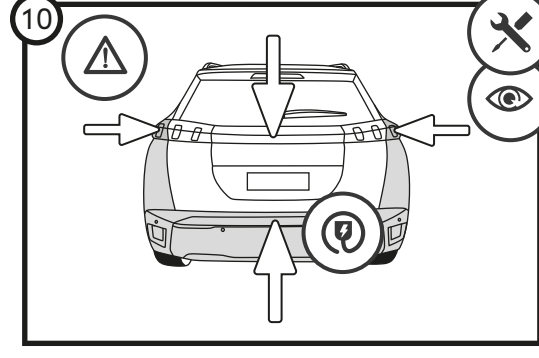

Location
Vlachy 142, 032 13 Vlachy

Phone
+ 421 44 55 93 434

Website
www.galia.sk

Email
galia@galia.sk

Location
Vlachy 142, 032 13 Vlachy

Phone
+ 421 44 55 93 434

Website
www.galia.sk

Email
galia@galia.sk