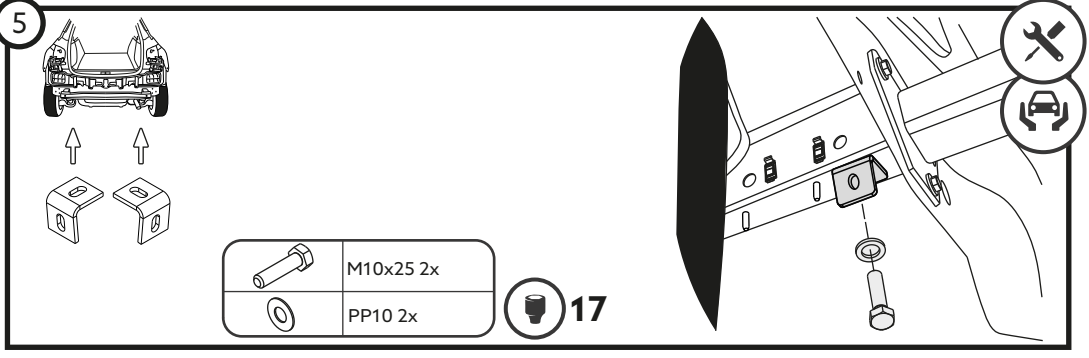

Location
Vlachy 142, 032 13 Vlachy

Phone
+ 421 44 55 93 434

Website
www.galia.sk

Email
galia@galia.sk

Location
Vlachy 142, 032 13 Vlachy

Phone
+ 421 44 55 93 434

Website
www.galia.sk

Email
galia@galia.sk