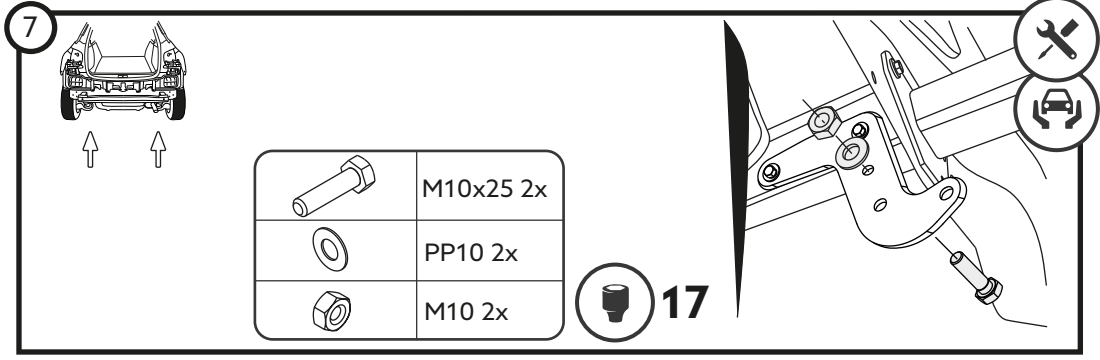

Location
Vlachy 142, 032 13 Vlachy

Phone
+ 421 44 55 93 434

Website
www.galia.sk

Email
galia@galia.sk

Location
Vlachy 142, 032 13 Vlachy

Phone
+ 421 44 55 93 434

Website
www.galia.sk

Email
galia@galia.sk