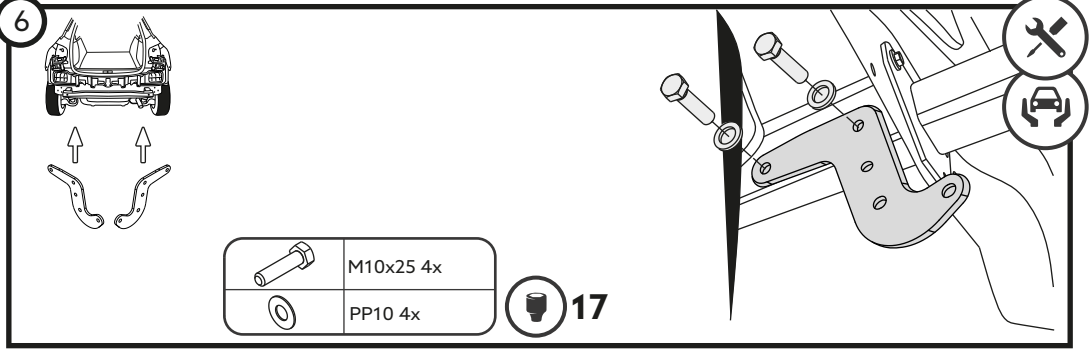

Location
Vlachy 142, 032 13 Vlachy

Phone
+ 421 44 55 93 434

Website
www.galia.sk

Email
galia@galia.sk

Location
Vlachy 142, 032 13 Vlachy

Phone
+ 421 44 55 93 434

Website
www.galia.sk

Email
galia@galia.sk