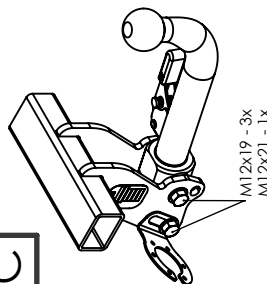

PEUGEOT 2008

2019 -

E27

55R-01 0505 00

$$D = \frac{\text{MAX kg} \times \text{MAX kg}}{\text{MAX kg} + \text{MAX kg}} \times 0,00981$$

$$D = 7,67\text{kN}$$

M10Z/17 - 4x

PP10 - 8x
PP12 - 6x (A, I)
PP12 - 8x (C)

M10 - 2x
M12 - 6x (A, I)
M12 - 4x (C)

M10x25 - 8x
M12x30 - 4x
M12x70 - 2x (A)
M12x90 - 2x (I)
M12x19 - 3x (C)
M12x21 - 1x (C)

A

PEUGEOT 2008
Kód: P0485(A,I,C) 24. 8. 2022

AIC 400 12 2

Location
Vlachy 142, 032 13 Vlachy