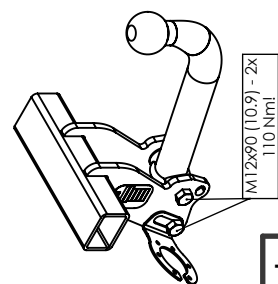

PEUGEOT 2008

2019 -

E27

55R-01 0505 00

$$D = \frac{\text{MAX kg} \times \text{MAX kg}}{\text{MAX kg} + \text{MAX kg}} \times 0,00981$$

$$D = 7,67\text{kN}$$

M10Z/17 - 4x

PP10 - 8x
PP12 - 6x (A, I)
PP12 - 8x (C)

M10 - 2x
M12 - 6x (A, I)
M12 - 4x (C)

M10x25 - 8x
M12x30 - 4x
M12x70 - 2x (A)
M12x90 - 2x (I)
M12x19 - 3x (C)
M12x21 - 1x (C)

A

PEUGEOT 2008
Kód: P0485(A,I,C) 24. 8. 2022

AIC 400 12 2

Location
Vlachy 142, 032 13 Vlachy