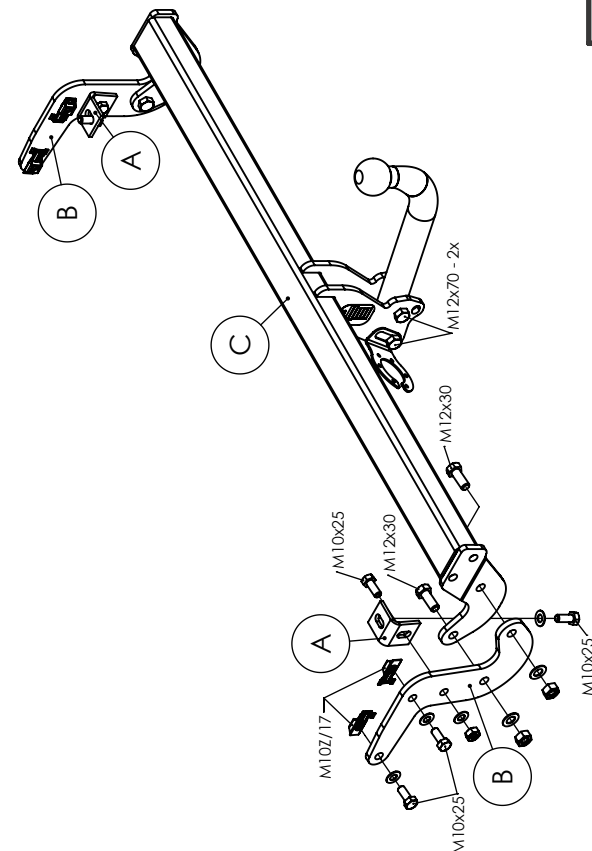

PEUGEOT 2008

2019 -

E27

55R-01 0505 00

$$D = \frac{\text{MAX kg} \times \text{MAX kg}}{\text{MAX kg} + \text{MAX kg}} \times 0,00981$$

$$D = 7,67\text{kN}$$

M10Z/17 - 4x

PP10 - 8x
PP12 - 6x (A, I)
PP12 - 8x (C)

M10 - 2x
M12 - 6x (A, I)
M12 - 4x (C)

M10x25 - 8x
M12x30 - 4x
M12x70 - 2x (A)
M12x90 - 2x (I)
M12x19 - 3x (C)
M12x21 - 1x (C)

A

PEUGEOT 2008
Kód: P0485(A,I,C) 24. 8. 2022

AIC 400 12 2

Location
Vlachy 142, 032 13 Vlachy