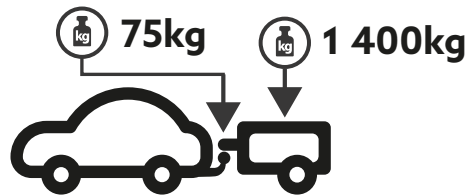

PEUGEOT 2008

2019 -

E27

55R-01 0505 00

$$D = \frac{\text{MAX kg} \times \text{MAX kg}}{\text{MAX kg} + \text{MAX kg}} \times 0,00981$$

$$D = 7,67\text{kN}$$

M10Z/17 - 4x

PP10 - 8x
PP12 - 6x (A, I)
PP12 - 8x (C)