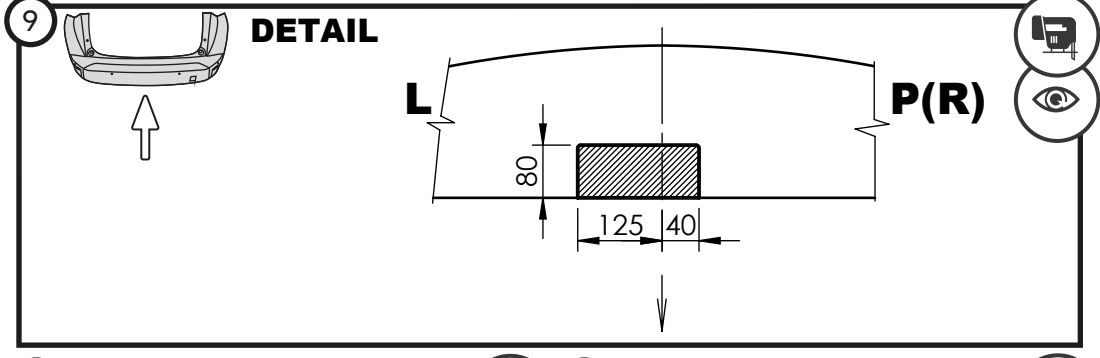

Location
Vlachy 142, 032 13 Vlachy

Phone
+ 421 44 55 93 434

Website
www.galia.sk

Email
galia@galia.sk

Location
Vlachy 142, 032 13 Vlachy

Phone
+ 421 44 55 93 434

Website
www.galia.sk

Email
galia@galia.sk