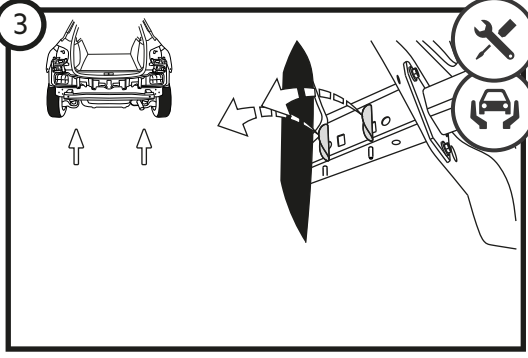

Location
Vlachy 142, 032 13 Vlachy

Phone
+ 421 44 55 93 434

Website
www.galia.sk

Email
galia@galia.sk

Location
Vlachy 142, 032 13 Vlachy

Phone
+ 421 44 55 93 434

Website
www.galia.sk

Email
galia@galia.sk