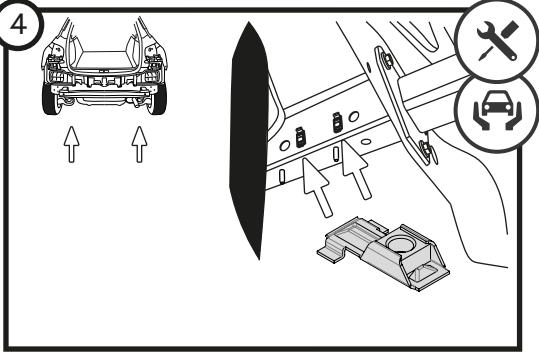

Location
Vlachy 142, 032 13 Vlachy

Phone
+ 421 44 55 93 434

Website
www.galia.sk

Email
galia@galia.sk

Location
Vlachy 142, 032 13 Vlachy

Phone
+ 421 44 55 93 434

Website
www.galia.sk

Email
galia@galia.sk