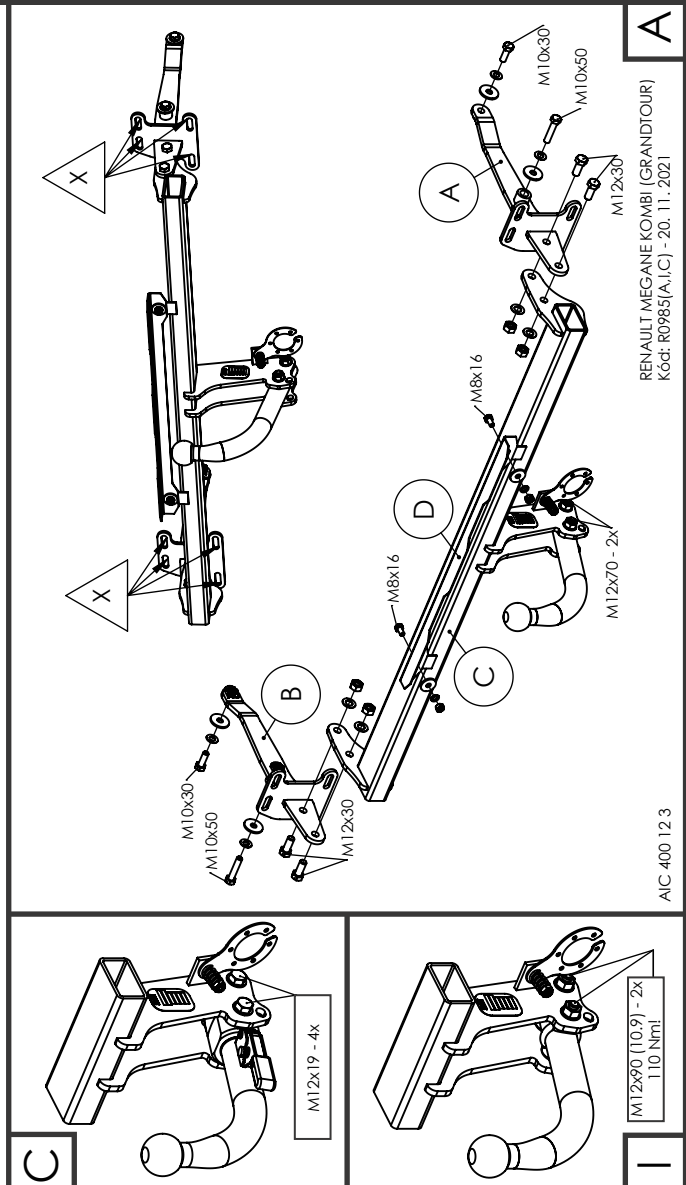

Renault Megane  
Grandtour, kombi

2016 -

E27

R55 - 01 0324 00

$$D = \frac{\text{MAX kg} \times \text{MAX kg}}{\text{MAX kg} + \text{MAX kg}} \times 0,00981$$

- M8x40 - 1x
- M8x16 - 2x
- M10x30 - 2x
- M10x50 - 2x
- M12x30 - 4x
- M12x70 - 2x (A)
- M12x90 - 2x (I)
- M12x19 - 4x (C)
- SM8 - 1x
- M8 - 2x
- M12 - 6x (A, I)
- M12 - 4x (C)
- P8 - 1x
- PP8 - 2x
- PP10 - 4x
- PP12 - 6x (A, I)
- PP12 - 8x (C)
- PR14 - 1x
- P8 - 2x
- P10 - 4x