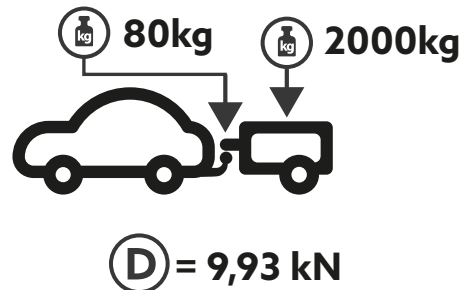

Renault Megane  
Grandtour, kombi

2016 -

E27

R55 - 01 0324 00

$$D = \frac{\text{MAX kg} \times \text{MAX kg}}{\text{MAX kg} + \text{MAX kg}} \times 0,00981$$

- M8x40 - 1x
- M8x16 - 2x
- M10x30 - 2x
- M10x50 - 2x
- M12x30 - 4x
- M12x70 - 2x (A)
- M12x90 - 2x (I)
- M12x19 - 4x (C)
- SM8 - 1x
- M8 - 2x
- M12 - 6x (A, I)
- M12 - 4x (C)
- P8 - 1x
- PP8 - 2x
- PP10 - 4x
- PP12 - 6x (A, I)
- PP12 - 8x (C)
- PR14 - 1x
- P8 - 2x
- P10 - 4x