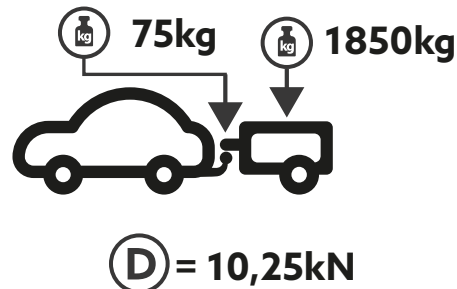

**SUZUKI GRAND VITARA**  
3dv, 5dv

**SUZUKI XL-7**  
SUV

1998 - 2005  
2001 - 2006

**SUZUKI GRAND VITARA**

**SUZUKI XL-7**

**e27** | 00 0502

$$D = \frac{\text{MAX kg} \times \text{MAX kg}}{\text{MAX kg} + \text{MAX kg}} \times 0,00981$$

PP12 - 6x (A, I)  
PP12 - 8x (C)

M12 - 2x (A, I)

M12x1,25x30 - 4x  
M12x70 - 2x (A)  
M12x90 - 2x (I)  
M12x19 - 3x (C)  
M12x21 - 1x (C)

**A**

SUZUKI GRAND VITARA, SUZUKI GRAND VITARA XL-7  
Kód: S0306(A,I,C) 24. 10. 2022