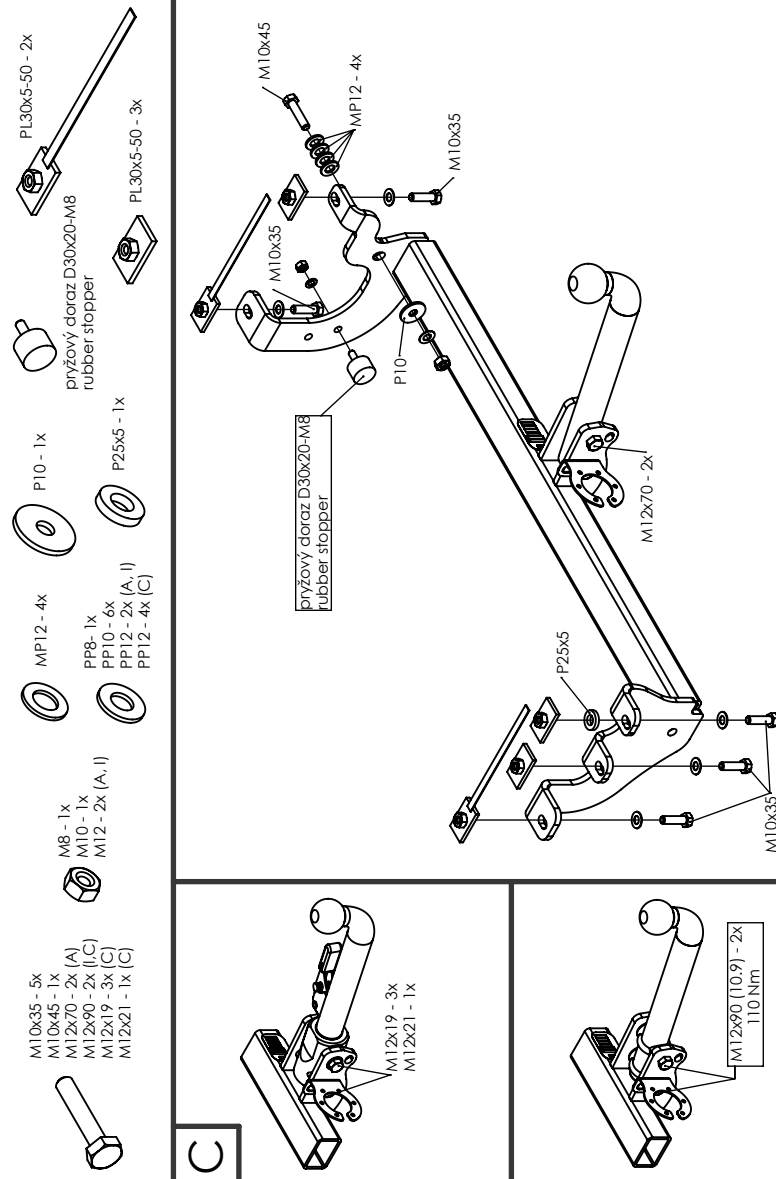

SUZUKI
Jimny
offroad

1998 - 2018

E27

R55-01 0041 00

$$D = \frac{\text{MAX kg} \times \text{MAX kg}}{\text{MAX kg} + \text{MAX kg}} \times 0,00981$$

$$D = 7,32 \text{ kN}$$

A

SUZUKI JIMNY
Kód: S0506(A,I,C) 22. 3. 2023