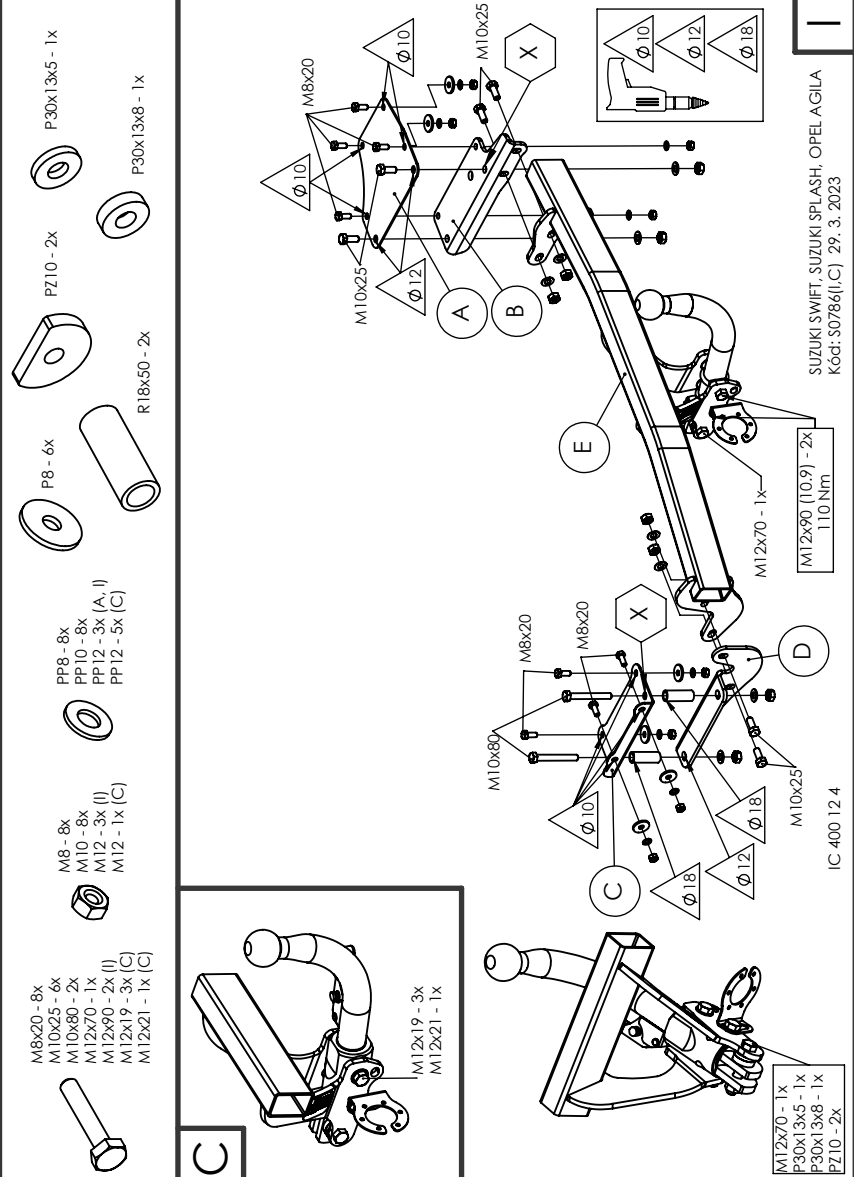

SUZUKI Splash htb.
SUZUKI Swift 3dv., 5dv.
OPEL Agila htb.

2008 -
2005 - 2010
2008 -

SUZUKI
Splash

OPEL
Agila

SUZUKI
Swift

E27

55R-01 0049 00

$$D = \frac{\text{MAX kg} \times \text{MAX kg}}{\text{MAX kg} + \text{MAX kg}} \times 0,00981$$

$$D = 6,31 \text{ kN}$$

Location
Vlachy 142, 032 13 Vlachy

Phone
+ 421 44 55 93 434

Website
www.galia.sk

Email
galia@galia.sk

Location
Vlachy 142, 032 13 Vlachy

Phone
+ 421 44 55 93 434

Website
www.galia.sk