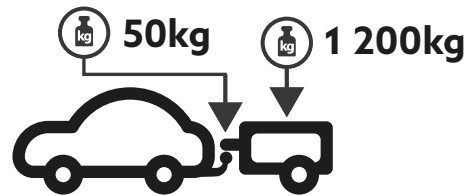

ŠKODA Fabia
5dv.

1999 - 2014

55R-01 0394 00

$$D = \frac{\text{MAX kg} \times \text{MAX kg}}{\text{MAX kg} + \text{MAX kg}} \times 0,00981$$

$$D = 6,90 \text{ kN}$$

PR14 - 1x

P10 - 4x

P8 - 1x