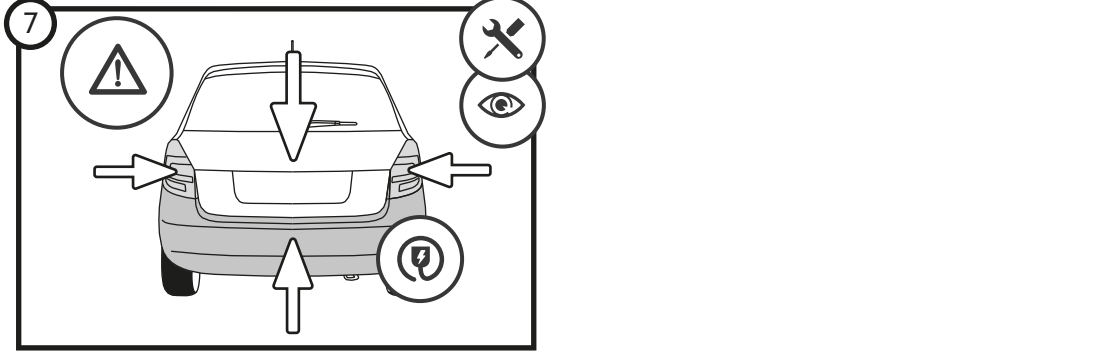

Location
Vlachy 142, 032 13 Vlachy

Phone
+ 421 44 55 93 434

Website
www.galia.sk

Email
galia@galia.sk

Location
Vlachy 142, 032 13 Vlachy

Phone
+ 421 44 55 93 434

Website
www.galia.sk

Email
galia@galia.sk