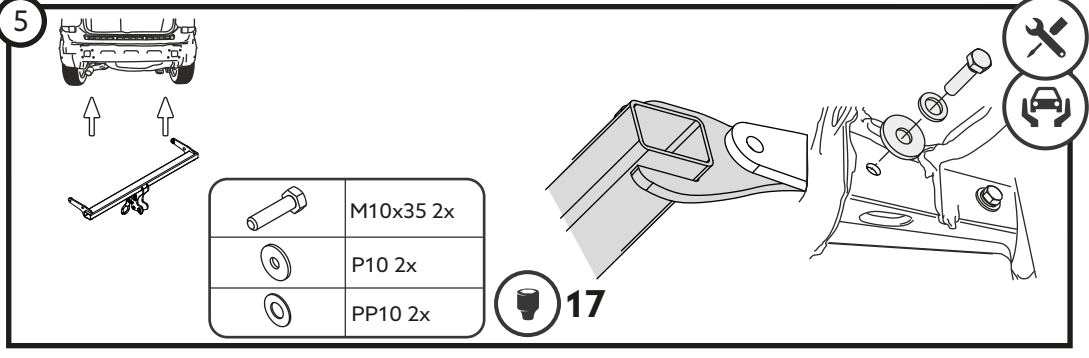

Location
Vlachy 142, 032 13 Vlachy

Phone
+ 421 44 55 93 434

Website
www.galia.sk

Email
galia@galia.sk

Location
Vlachy 142, 032 13 Vlachy

Phone
+ 421 44 55 93 434

Website
www.galia.sk

Email
galia@galia.sk