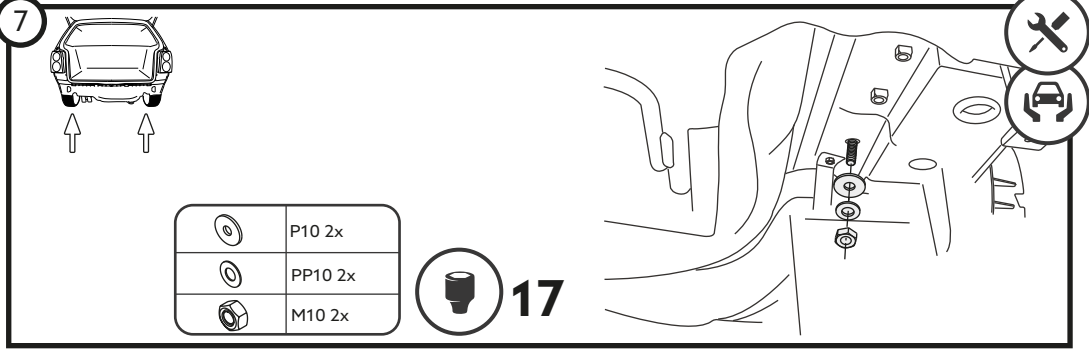

Location
Vlachy 142, 032 13 Vlachy

Phone
+ 421 44 55 93 434

Website
www.galia.sk

Email
galia@galia.sk

Location
Vlachy 142, 032 13 Vlachy

Phone
+ 421 44 55 93 434

Website
www.galia.sk

Email
galia@galia.sk