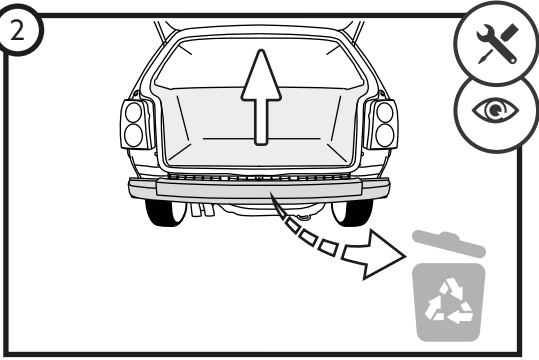

Location
Vlachy 142, 032 13 Vlachy

Phone
+ 421 44 55 93 434

Website
www.galia.sk

Email
galia@galia.sk

Location
Vlachy 142, 032 13 Vlachy

Phone
+ 421 44 55 93 434

Website
www.galia.sk

Email
galia@galia.sk