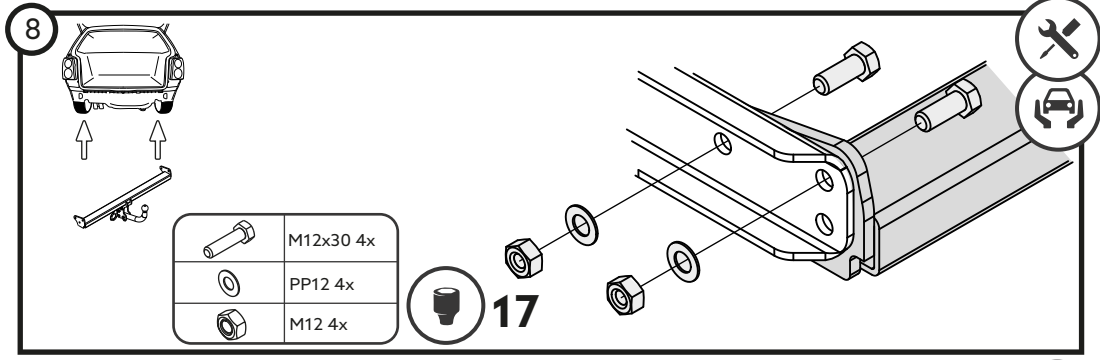

Location
Vlachy 142, 032 13 Vlachy

Phone
+ 421 44 55 93 434

Website
www.galia.sk

Email
galia@galia.sk

Location
Vlachy 142, 032 13 Vlachy

Phone
+ 421 44 55 93 434

Website
www.galia.sk

Email
galia@galia.sk