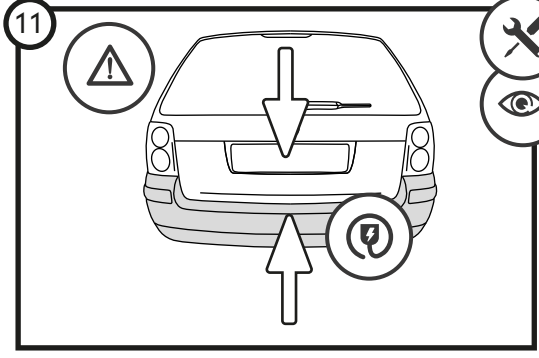

Location
Vlachy 142, 032 13 Vlachy

Phone
+ 421 44 55 93 434

Website
www.galia.sk

Email
galia@galia.sk

Location
Vlachy 142, 032 13 Vlachy

Phone
+ 421 44 55 93 434

Website
www.galia.sk

Email
galia@galia.sk