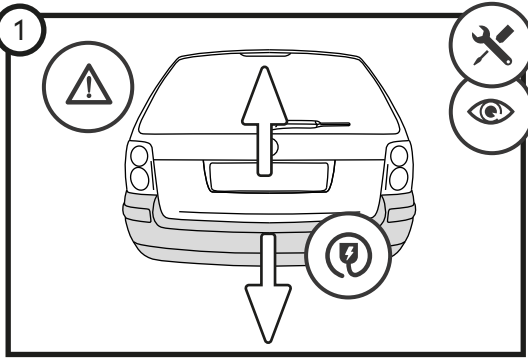

Location
Vlachy 142, 032 13 Vlachy

Phone
+ 421 44 55 93 434

Website
www.galia.sk

Email
galia@galia.sk

Location
Vlachy 142, 032 13 Vlachy

Phone
+ 421 44 55 93 434

Website
www.galia.sk

Email
galia@galia.sk