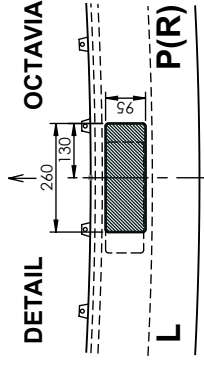

Skoda Octavia, sedan, kombi
Skoda Octavia, sedan, kombi
VW Golf Sportsvan, hatchback
VW T-Roc, Crossover

2013 -
2020 -
2018 -
2017 -

E27

R55 - 01 0058 02

$$D = \frac{\text{MAX kg} \times \text{MAX kg}}{\text{MAX kg} + \text{MAX kg}} \times 0,00981$$

$$D = 10,05 \text{ kN}$$

PP10 - 4x
PP12 - 2x (A, I)
PP12 - 4x (C)

M12x70 - 2x (A)
M12x90 - 2x (I)
M12x19 - 3x (C)
M12x21 - 1x (C)

SKODA OCTAVIA / OCTAVIA KOMBÍ / OCTAVIA KOMBÍ SCOUT,
VW F-ROC, VW SPORTSVAN
Kod: S1056(A-I,C) 26. 10. 2021