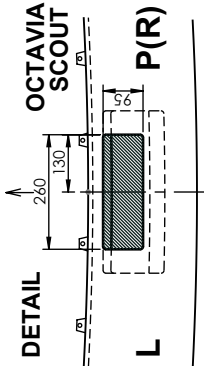

Skoda Octavia, sedan, kombi
Skoda Octavia, sedan, kombi
VW Golf Sportsvan, hatchback
VW T-Roc, Crossover

2013 -
2020 -
2018 -
2017 -

E27

R55 - 01 0058 02

$$D = \frac{\text{MAX kg} \times \text{MAX kg}}{\text{MAX kg} + \text{MAX kg}} \times 0,00981$$

$$D = 10,05 \text{ kN}$$

PP10 - 4x
PP12 - 2x (A, I)
PP12 - 4x (C)

M12x70 - 2x (A)
M12x90 - 2x (I)
M12x19 - 3x (C)
M12x21 - 1x (C)

SKODA OCTAVIA / OCTAVIA KOMBÍ / OCTAVIA KOMBÍ SCOUT,
VW F-ROC, VW SPORTSVAN
Kod: S1056(A-I,C) 26. 10. 2021