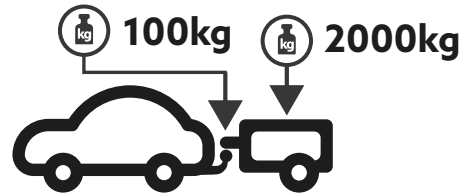

Skoda Octavia, sedan, kombi
Skoda Octavia, sedan, kombi
VW Golf Sportsvan, hatchback
VW T-Roc, Crossover

2013 -
2020 -
2018 -
2017 -

E27

R55 - 01 0058 02

$$D = \frac{\text{MAX kg} \times \text{MAX kg}}{\text{MAX kg} + \text{MAX kg}} \times 0,00981$$