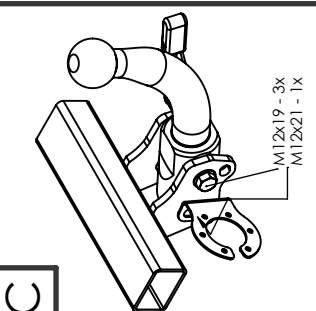

**TOYOTA Corolla, 4dv**  
**TOYOTA Corolla, 5dv liftback**

**1992 - 2001**  
**1995 - 2001**

**27MD** | **K-00669-00**

$$D = \frac{\text{MAX kg} \times \text{MAX kg}}{\text{MAX kg} + \text{MAX kg}} \times 0,00981$$

$$D = 6,82 \text{ kN}$$

**A**

TOYOTA COROLLA  
Kód: T0205(A,I,C) - 24. 4. 2023

AIC 325 24 3

Location  
Vlachy 142, 032 13 Vlachy

Phone  
+ 421 44 55 93 434

Website  
www.galia.sk

Email  
galia@galia.sk