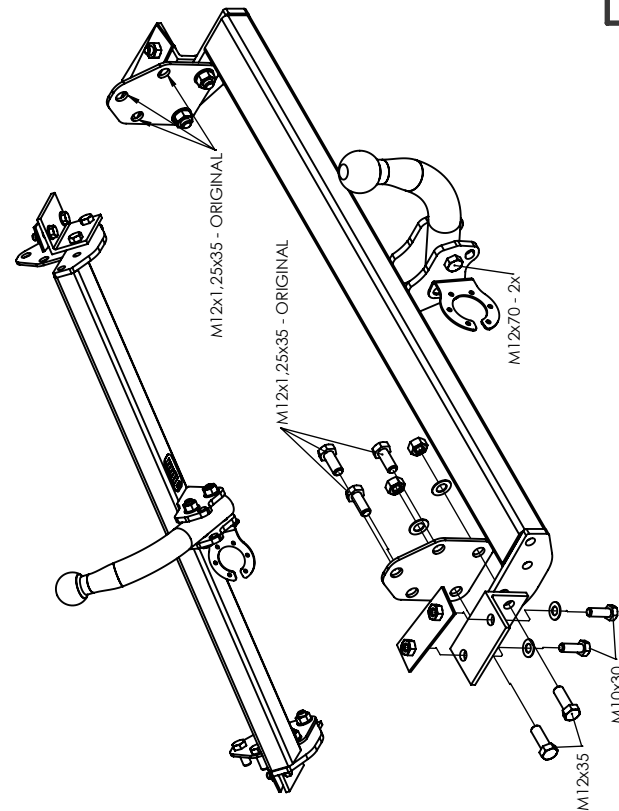

**TOYOTA Corolla, 4dv**  
**TOYOTA Corolla, 5dv liftback**

**1992 - 2001**  
**1995 - 2001**

**27MD** | **K-00669-00**

$$D = \frac{\text{MAX kg} \times \text{MAX kg}}{\text{MAX kg} + \text{MAX kg}} \times 0,00981$$

$$D = 6,82 \text{ kN}$$

**A**

TOYOTA COROLLA  
Kód: T0205(A,I,C) - 24. 4. 2023

AIC 325 24 3

Location  
Vlachy 142, 032 13 Vlachy

Phone  
+ 421 44 55 93 434

Website  
www.galia.sk

Email  
galia@galia.sk