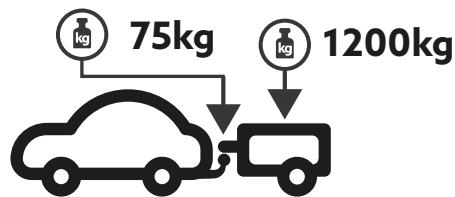

**TOYOTA Corolla, 4dv**  
**TOYOTA Corolla, 5dv liftback**

**1992 - 2001**  
**1995 - 2001**

**27MD** | **K-00669-00**

$$D = \frac{\text{MAX kg} \times \text{MAX kg}}{\text{MAX kg} + \text{MAX kg}} \times 0,00981$$

$$D = 6,82 \text{ kN}$$

**A**

TOYOTA COROLLA  
Kód: T0205(A,I,C) - 24. 4. 2023

AIC 325 24 3

Location  
Vlachy 142, 032 13 Vlachy

Phone  
+ 421 44 55 93 434

Website  
www.galia.sk

Email  
galia@galia.sk