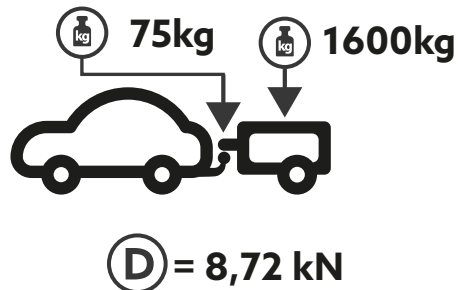

TOYOTA
Auris
hatchback, (E15, E18)

2007 - 2019

e27 | 01 0305

$$D = \frac{\text{MAX kg} \times \text{MAX kg}}{\text{MAX kg} + \text{MAX kg}} \times 0,00981$$

PP12 - 12x (A, I)
PP12 - 14x (C)

M12 - 6x (A, I)
M12 - 4x (C)