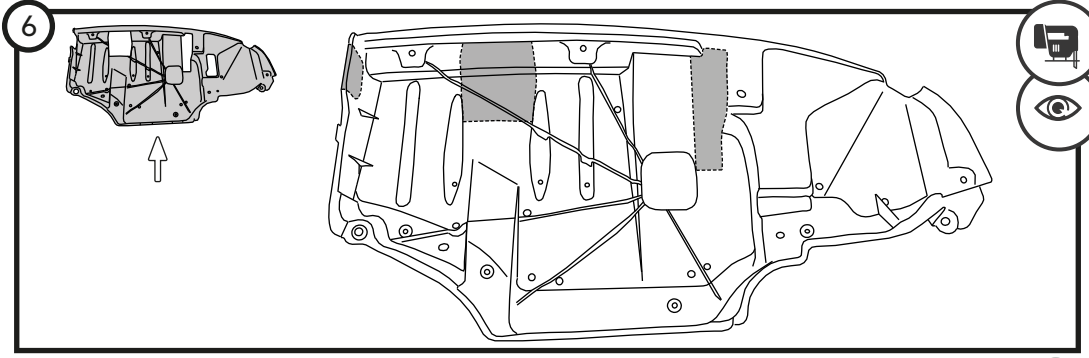

Location
Vlachy 142, 032 13 Vlachy

Phone
+ 421 44 55 93 434

Website
www.galia.sk

Email
galia@galia.sk

Location
Vlachy 142, 032 13 Vlachy

Phone
+ 421 44 55 93 434

Website
www.galia.sk

Email
galia@galia.sk