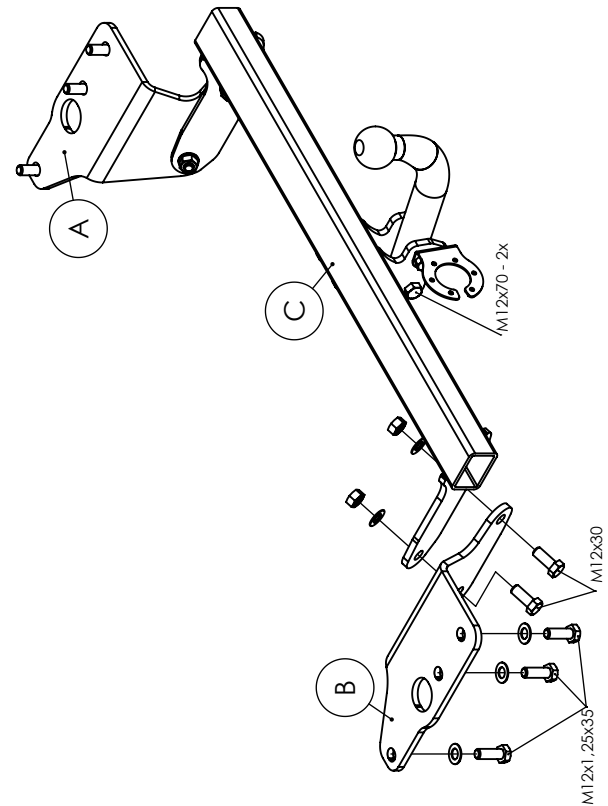

TOYOTA
Auris
hatchback, (E15, E18)

2007 - 2019

e27 | 01 0305

$$D = \frac{\text{MAX kg} \times \text{MAX kg}}{\text{MAX kg} + \text{MAX kg}} \times 0,00981$$

PP12 - 12x (A, I)
PP12 - 14x (C)

M12 - 6x (A, I)
M12 - 4x (C)

M12x1,25x35 - 6x
M12x30 - 4x
M12x70 - 2x (A)
M12x90 - 2x (I)
M12x19 - 3x (C)
M12x21 - 1x (C)

TOYOTA AURIS
Kód: T0566(A,I,C) 27.8.2022

AIC 325 122

Location
Vlachy 142, 032 13 Vlachy

Phone
+ 421 44 55 93 434