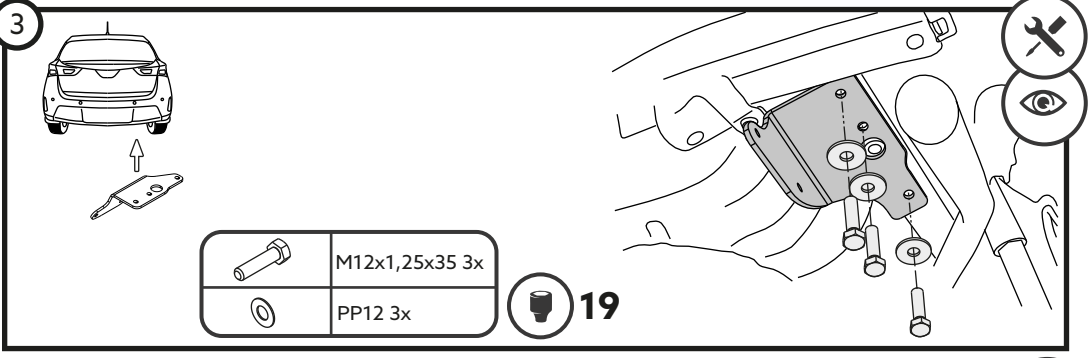

Location
Vlachy 142, 032 13 Vlachy

Phone
+ 421 44 55 93 434

Website
www.galia.sk

Email
galia@galia.sk

Location
Vlachy 142, 032 13 Vlachy

Phone
+ 421 44 55 93 434

Website
www.galia.sk

Email
galia@galia.sk