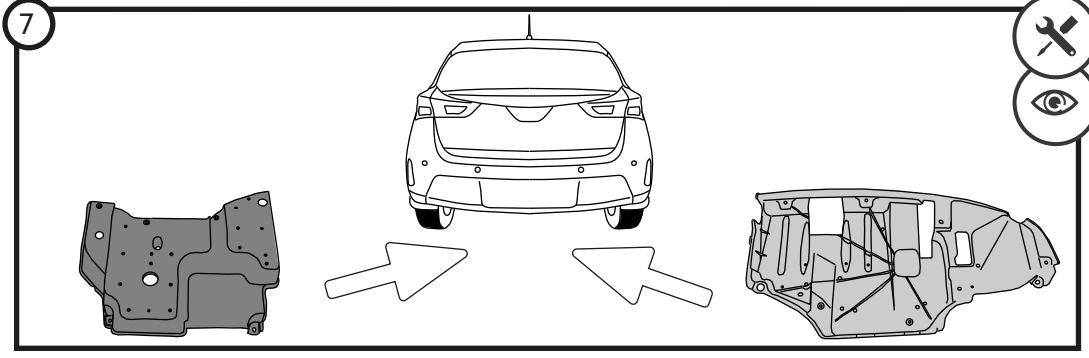

Location
Vlachy 142, 032 13 Vlachy

Phone
+ 421 44 55 93 434

Website
www.galia.sk

Email
galia@galia.sk

Location
Vlachy 142, 032 13 Vlachy

Phone
+ 421 44 55 93 434

Website
www.galia.sk

Email
galia@galia.sk