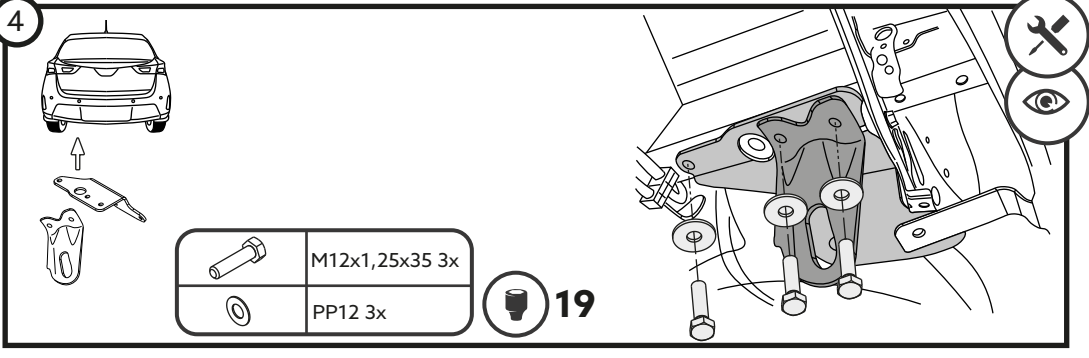

Location
Vlachy 142, 032 13 Vlachy

Phone
+ 421 44 55 93 434

Website
www.galia.sk

Email
galia@galia.sk

Location
Vlachy 142, 032 13 Vlachy

Phone
+ 421 44 55 93 434

Website
www.galia.sk

Email
galia@galia.sk