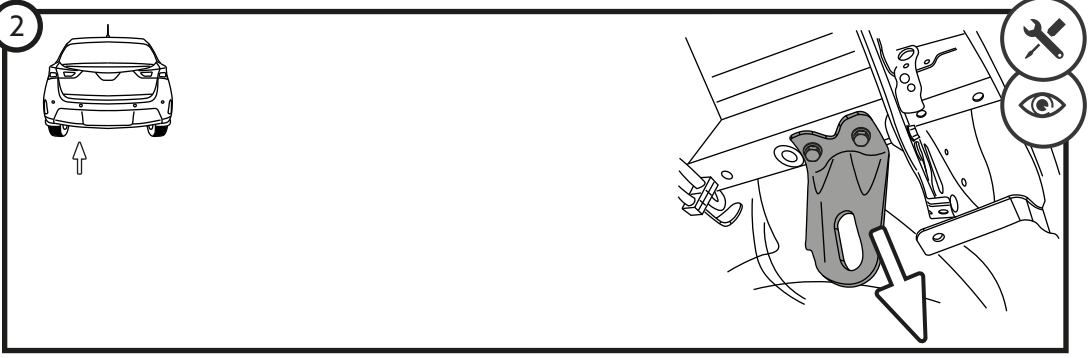

Location
Vlachy 142, 032 13 Vlachy

Phone
+ 421 44 55 93 434

Website
www.galia.sk

Email
galia@galia.sk

Location
Vlachy 142, 032 13 Vlachy

Phone
+ 421 44 55 93 434

Website
www.galia.sk

Email
galia@galia.sk