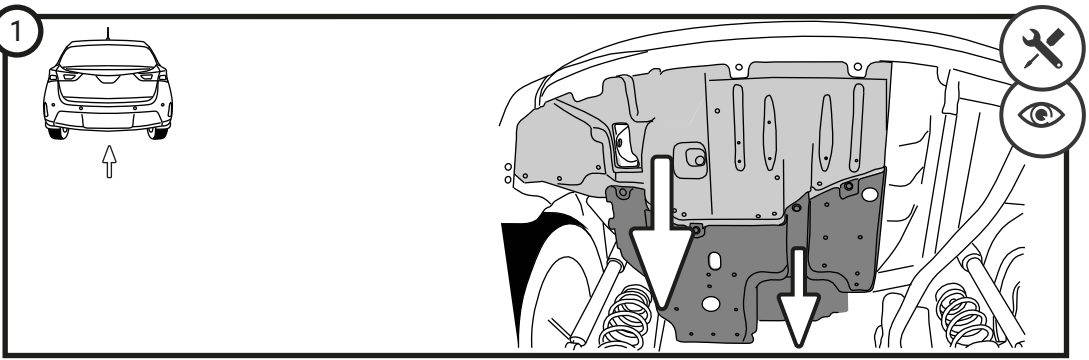

Location
Vlachy 142, 032 13 Vlachy

Phone
+ 421 44 55 93 434

Website
www.galia.sk

Email
galia@galia.sk

Location
Vlachy 142, 032 13 Vlachy

Phone
+ 421 44 55 93 434

Website
www.galia.sk

Email
galia@galia.sk