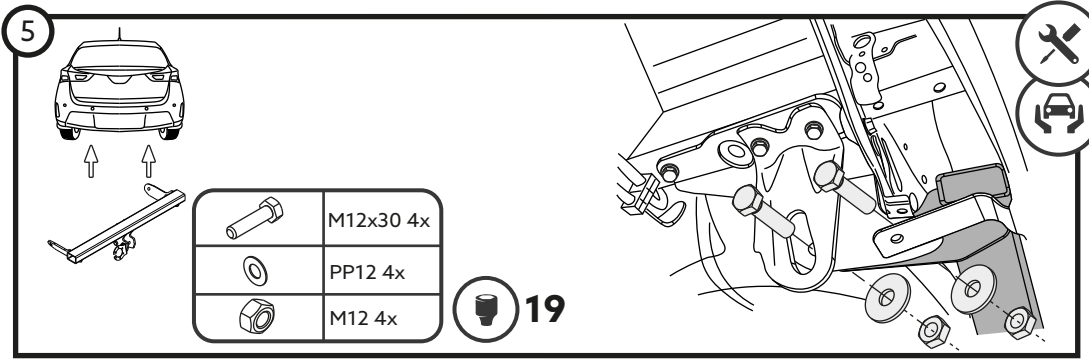

Location
Vlachy 142, 032 13 Vlachy

Phone
+ 421 44 55 93 434

Website
www.galia.sk

Email
galia@galia.sk

Location
Vlachy 142, 032 13 Vlachy

Phone
+ 421 44 55 93 434

Website
www.galia.sk

Email
galia@galia.sk