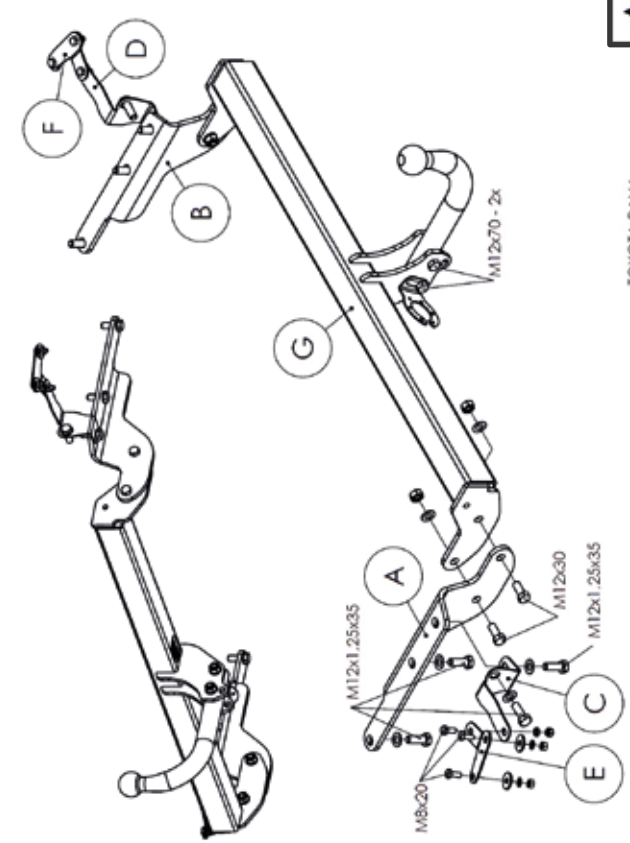

TOYOTA  
RAV 4  
SUV

2006 - 2013

e27 | 00 0504

$$D = \frac{\text{MAX kg} \times \text{MAX kg}}{\text{MAX kg} + \text{MAX kg}} \times 0,00981$$

$$D = 10,39 \text{ kN}$$

- M8x20 - 6x
- M12x1,25x35 - 8x
- M12x30 - 4x
- M12x70 - 2x (A)
- M12x90 - 2x (I)
- M12x19 - 3x (C)
- M12x21 - 1x (C)
- M8 - 6x
- M12 - 6x (A, I)
- M12 - 4x (C)
- PP8 - 6x
- PP12 - 14x (A, I)
- PP12 - 16x (C)
- PG - 4x

A

TOYOTA RAV4  
Kod: T0585(A,C) 13. 8. 2022

IC 400 0 3

Location  
Vlachy 142, 032 13 Vlachy

Phone  
+ 421 44 55 93 434

Website  
www.galia.sk

Email  
galia@galia.sk

Location  
Vlachy 142, 032 13 Vlachy