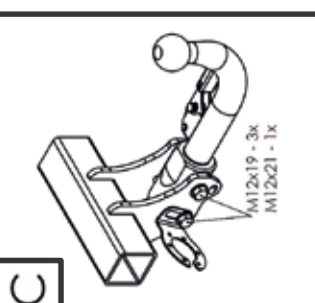

TOYOTA  
RAV 4  
SUV

2006 - 2013

e27 | 00 0504

$$D = \frac{\text{MAX kg} \times \text{MAX kg}}{\text{MAX kg} + \text{MAX kg}} \times 0,00981$$

$$D = 10,39 \text{ kN}$$

- M8x20 - 6x
- M12x1,25x35 - 8x
- M12x30 - 4x
- M12x70 - 2x (A)
- M12x90 - 2x (I)
- M12x19 - 3x (C)
- M12x21 - 1x (C)
- M8 - 6x
- M12 - 6x (A, I)
- M12 - 4x (C)
- PP8 - 6x
- PP12 - 14x (A, I)
- PP12 - 16x (C)
- PG - 4x