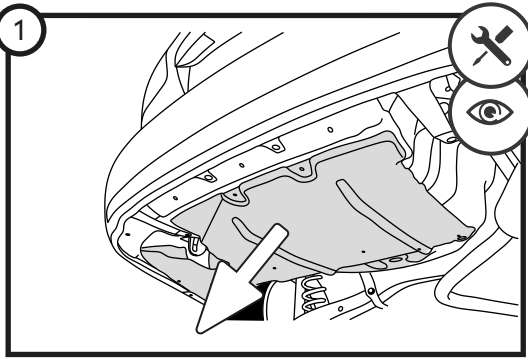

Location
Vlachy 142, 032 13 Vlachy

Phone
+ 421 44 55 93 434

Website
www.galia.sk

Email
galia@galia.sk

Location
Vlachy 142, 032 13 Vlachy

Phone
+ 421 44 55 93 434

Website
www.galia.sk

Email
galia@galia.sk