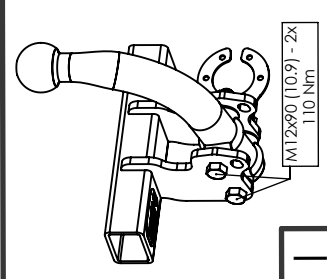

TOYOTA Corolla  
4dv

2013 - 2019

E27

55R-01 0138 00

$$D = \frac{\text{MAX kg} \times \text{MAX kg}}{\text{MAX kg} + \text{MAX kg}} \times 0,00981$$

$$D = 8,52\text{kN}$$

PP12 - 12x (A, I)  
PP12 - 14x (C)

M12 - 6x (A, I)  
M12 - 4x (C)

M12x1,25x40 - 6x  
M12x30 - 4x  
M12x70 - 2x (A)  
M12x90 - 2x (I)  
M12x19 - 3x (C)  
M12x21 - 1x (C)

A

TOYOTA COROLLA  
Kód: T0645[A,I,C] 2. 10. 2022

A/C 325 12 3

Location  
Vlachy 142, 032 13 Vlachy

Phone  
+ 421 44 55 93 434