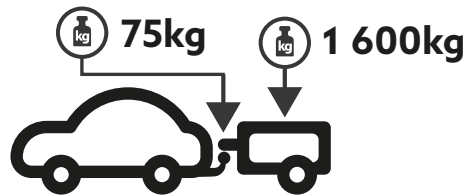

TOYOTA Corolla  
4dv

2013 - 2019

E27

55R-01 0138 00

$$D = \frac{\text{MAX kg} \times \text{MAX kg}}{\text{MAX kg} + \text{MAX kg}} \times 0,00981$$

$$D = 8,52\text{kN}$$

PP12 - 12x (A, I)  
PP12 - 14x (C)

M12 - 6x (A, I)  
M12 - 4x (C)