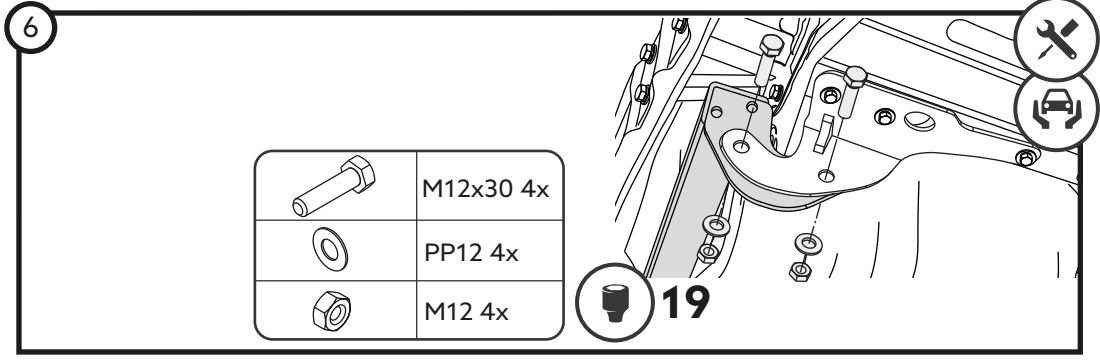

Location
Vlachy 142, 032 13 Vlachy

Phone
+ 421 44 55 93 434

Website
www.galia.sk

Email
galia@galia.sk

Location
Vlachy 142, 032 13 Vlachy

Phone
+ 421 44 55 93 434

Website
www.galia.sk

Email
galia@galia.sk