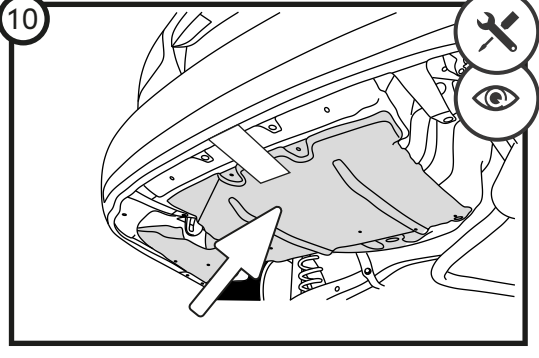

Location
Vlachy 142, 032 13 Vlachy

Phone
+ 421 44 55 93 434

Website
www.galia.sk

Email
galia@galia.sk

Location
Vlachy 142, 032 13 Vlachy

Phone
+ 421 44 55 93 434

Website
www.galia.sk

Email
galia@galia.sk