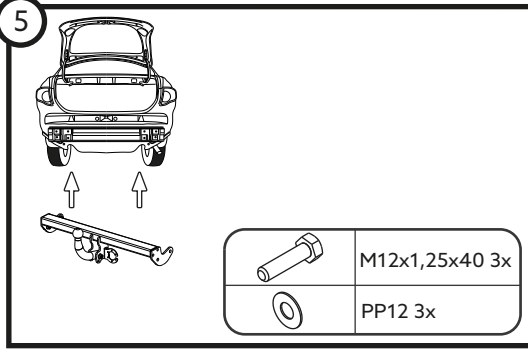

Location
Vlachy 142, 032 13 Vlachy

Phone
+ 421 44 55 93 434

Website
www.galia.sk

Email
galia@galia.sk

Location
Vlachy 142, 032 13 Vlachy

Phone
+ 421 44 55 93 434

Website
www.galia.sk

Email
galia@galia.sk