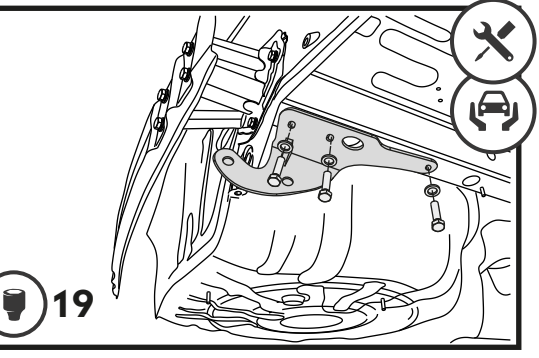

Location
Vlachy 142, 032 13 Vlachy

Phone
+ 421 44 55 93 434

Website
www.galia.sk

Email
galia@galia.sk

Location
Vlachy 142, 032 13 Vlachy

Phone
+ 421 44 55 93 434

Website
www.galia.sk

Email
galia@galia.sk