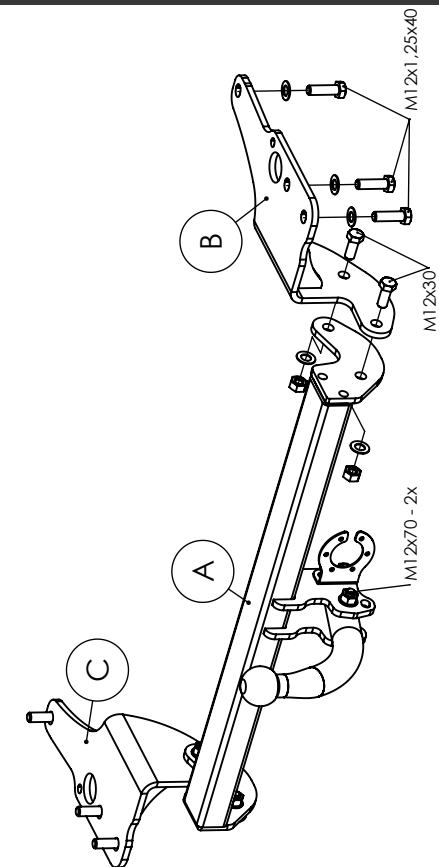

TOYOTA Corolla  
4dv

2013 - 2019

E27

55R-01 0138 00

$$D = \frac{\text{MAX kg} \times \text{MAX kg}}{\text{MAX kg} + \text{MAX kg}} \times 0,00981$$

$$D = 8,52\text{kN}$$

PP12 - 12x (A, I)  
PP12 - 14x (C)

M12 - 6x (A, I)  
M12 - 4x (C)

M12x1,25x40 - 6x  
M12x30 - 4x  
M12x70 - 2x (A)  
M12x90 - 2x (I)  
M12x19 - 3x (C)  
M12x21 - 1x (C)

A

TOYOTA COROLLA  
Kód: T0645[A,I,C] 2. 10. 2022

A/C 325 12 3

Location  
Vlachy 142, 032 13 Vlachy

Phone  
+ 421 44 55 93 434