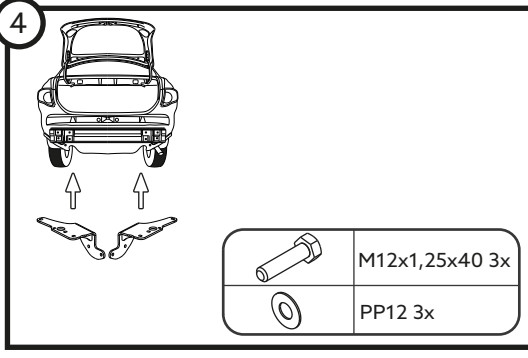

Location
Vlachy 142, 032 13 Vlachy

Phone
+ 421 44 55 93 434

Website
www.galia.sk

Email
galia@galia.sk

Location
Vlachy 142, 032 13 Vlachy

Phone
+ 421 44 55 93 434

Website
www.galia.sk

Email
galia@galia.sk