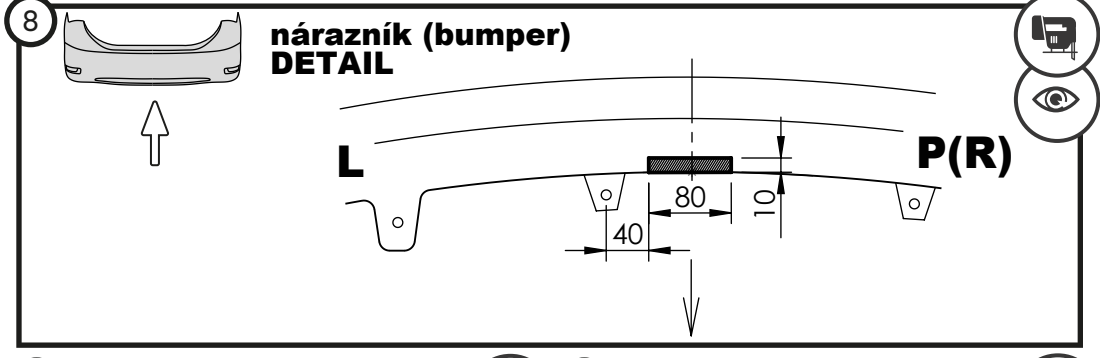

Location
Vlachy 142, 032 13 Vlachy

Phone
+ 421 44 55 93 434

Website
www.galia.sk

Email
galia@galia.sk

Location
Vlachy 142, 032 13 Vlachy

Phone
+ 421 44 55 93 434

Website
www.galia.sk

Email
galia@galia.sk