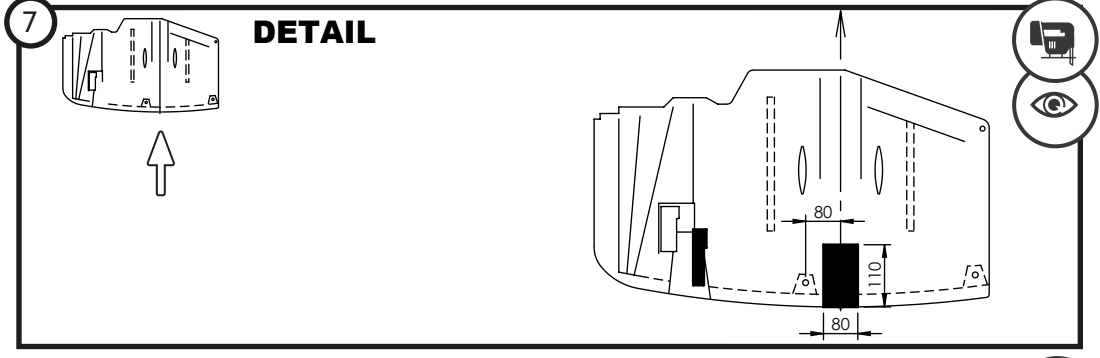

Location
Vlachy 142, 032 13 Vlachy

Phone
+ 421 44 55 93 434

Website
www.galia.sk

Email
galia@galia.sk

Location
Vlachy 142, 032 13 Vlachy

Phone
+ 421 44 55 93 434

Website
www.galia.sk

Email
galia@galia.sk