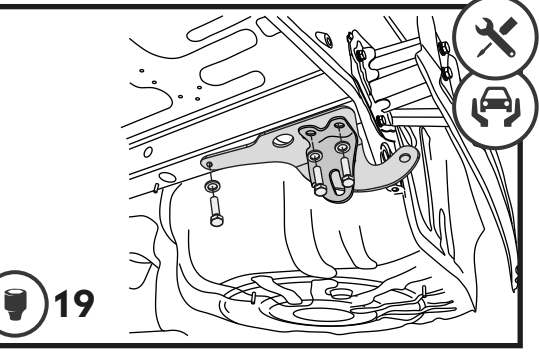

Location
Vlachy 142, 032 13 Vlachy

Phone
+ 421 44 55 93 434

Website
www.galia.sk

Email
galia@galia.sk

Location
Vlachy 142, 032 13 Vlachy

Phone
+ 421 44 55 93 434

Website
www.galia.sk

Email
galia@galia.sk