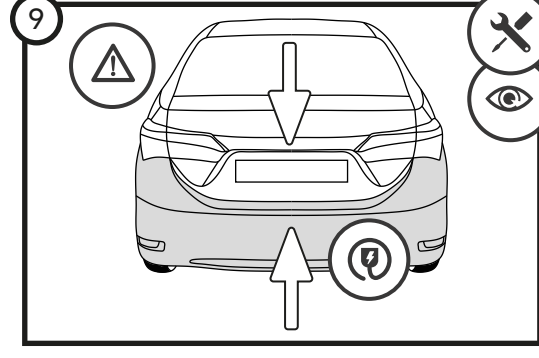

Location
Vlachy 142, 032 13 Vlachy

Phone
+ 421 44 55 93 434

Website
www.galia.sk

Email
galia@galia.sk

Location
Vlachy 142, 032 13 Vlachy

Phone
+ 421 44 55 93 434

Website
www.galia.sk

Email
galia@galia.sk