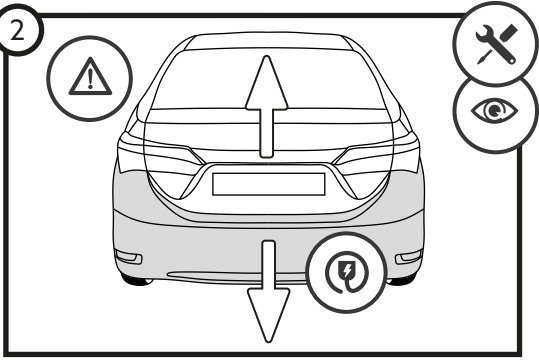

Location
Vlachy 142, 032 13 Vlachy

Phone
+ 421 44 55 93 434

Website
www.galia.sk

Email
galia@galia.sk

Location
Vlachy 142, 032 13 Vlachy

Phone
+ 421 44 55 93 434

Website
www.galia.sk

Email
galia@galia.sk