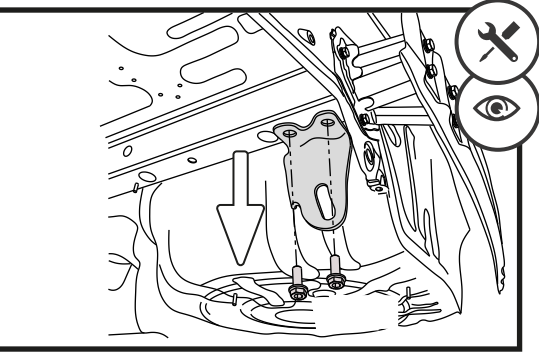

Location
Vlachy 142, 032 13 Vlachy

Phone
+ 421 44 55 93 434

Website
www.galia.sk

Email
galia@galia.sk

Location
Vlachy 142, 032 13 Vlachy

Phone
+ 421 44 55 93 434

Website
www.galia.sk

Email
galia@galia.sk