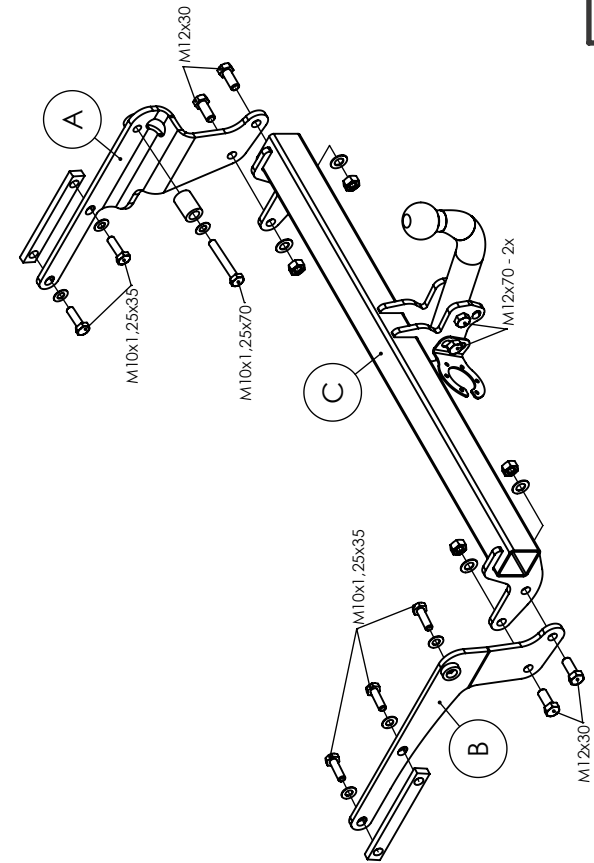

**TOYOTA**  
Yaris  
hatchback

2014 - 2020

**E27**

R55-01 0178 00

$$D = \frac{\text{MAX kg} \times \text{MAX kg}}{\text{MAX kg} + \text{MAX kg}} \times 0,00981$$

$$D = 6,17 \text{ kN}$$

M10x1,25x35 - 5x  
M10x1,25x70 - 1x  
M12x30 - 4x  
M12x70 - 2x (A)  
M12x90 - 2x (I)  
M12x19 - 3x (C)  
M12x21 - 1x (C)

C

A

TOYOTA YARIS  
Kód: T0696(A,I,C) 24. 3. 2023

AIC 325 12 2

Location  
Vlachy 142, 032 13 Vlachy

Phone  
+ 421 44 55 93 434

Website  
www.galia.sk

Email  
galia@galia.sk