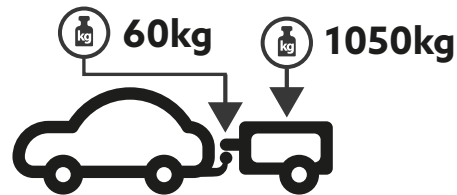

**TOYOTA**  
Yaris  
hatchback

2014 - 2020

**E27**

R55-01 0178 00

$$D = \frac{\text{MAX kg} \times \text{MAX kg}}{\text{MAX kg} + \text{MAX kg}} \times 0,00981$$

$$D = 6,17 \text{ kN}$$

M10x1,25x35 - 5x  
M10x1,25x70 - 1x  
M12x30 - 4x  
M12x70 - 2x (A)  
M12x90 - 2x (I)  
M12x19 - 3x (C)  
M12x21 - 1x (C)